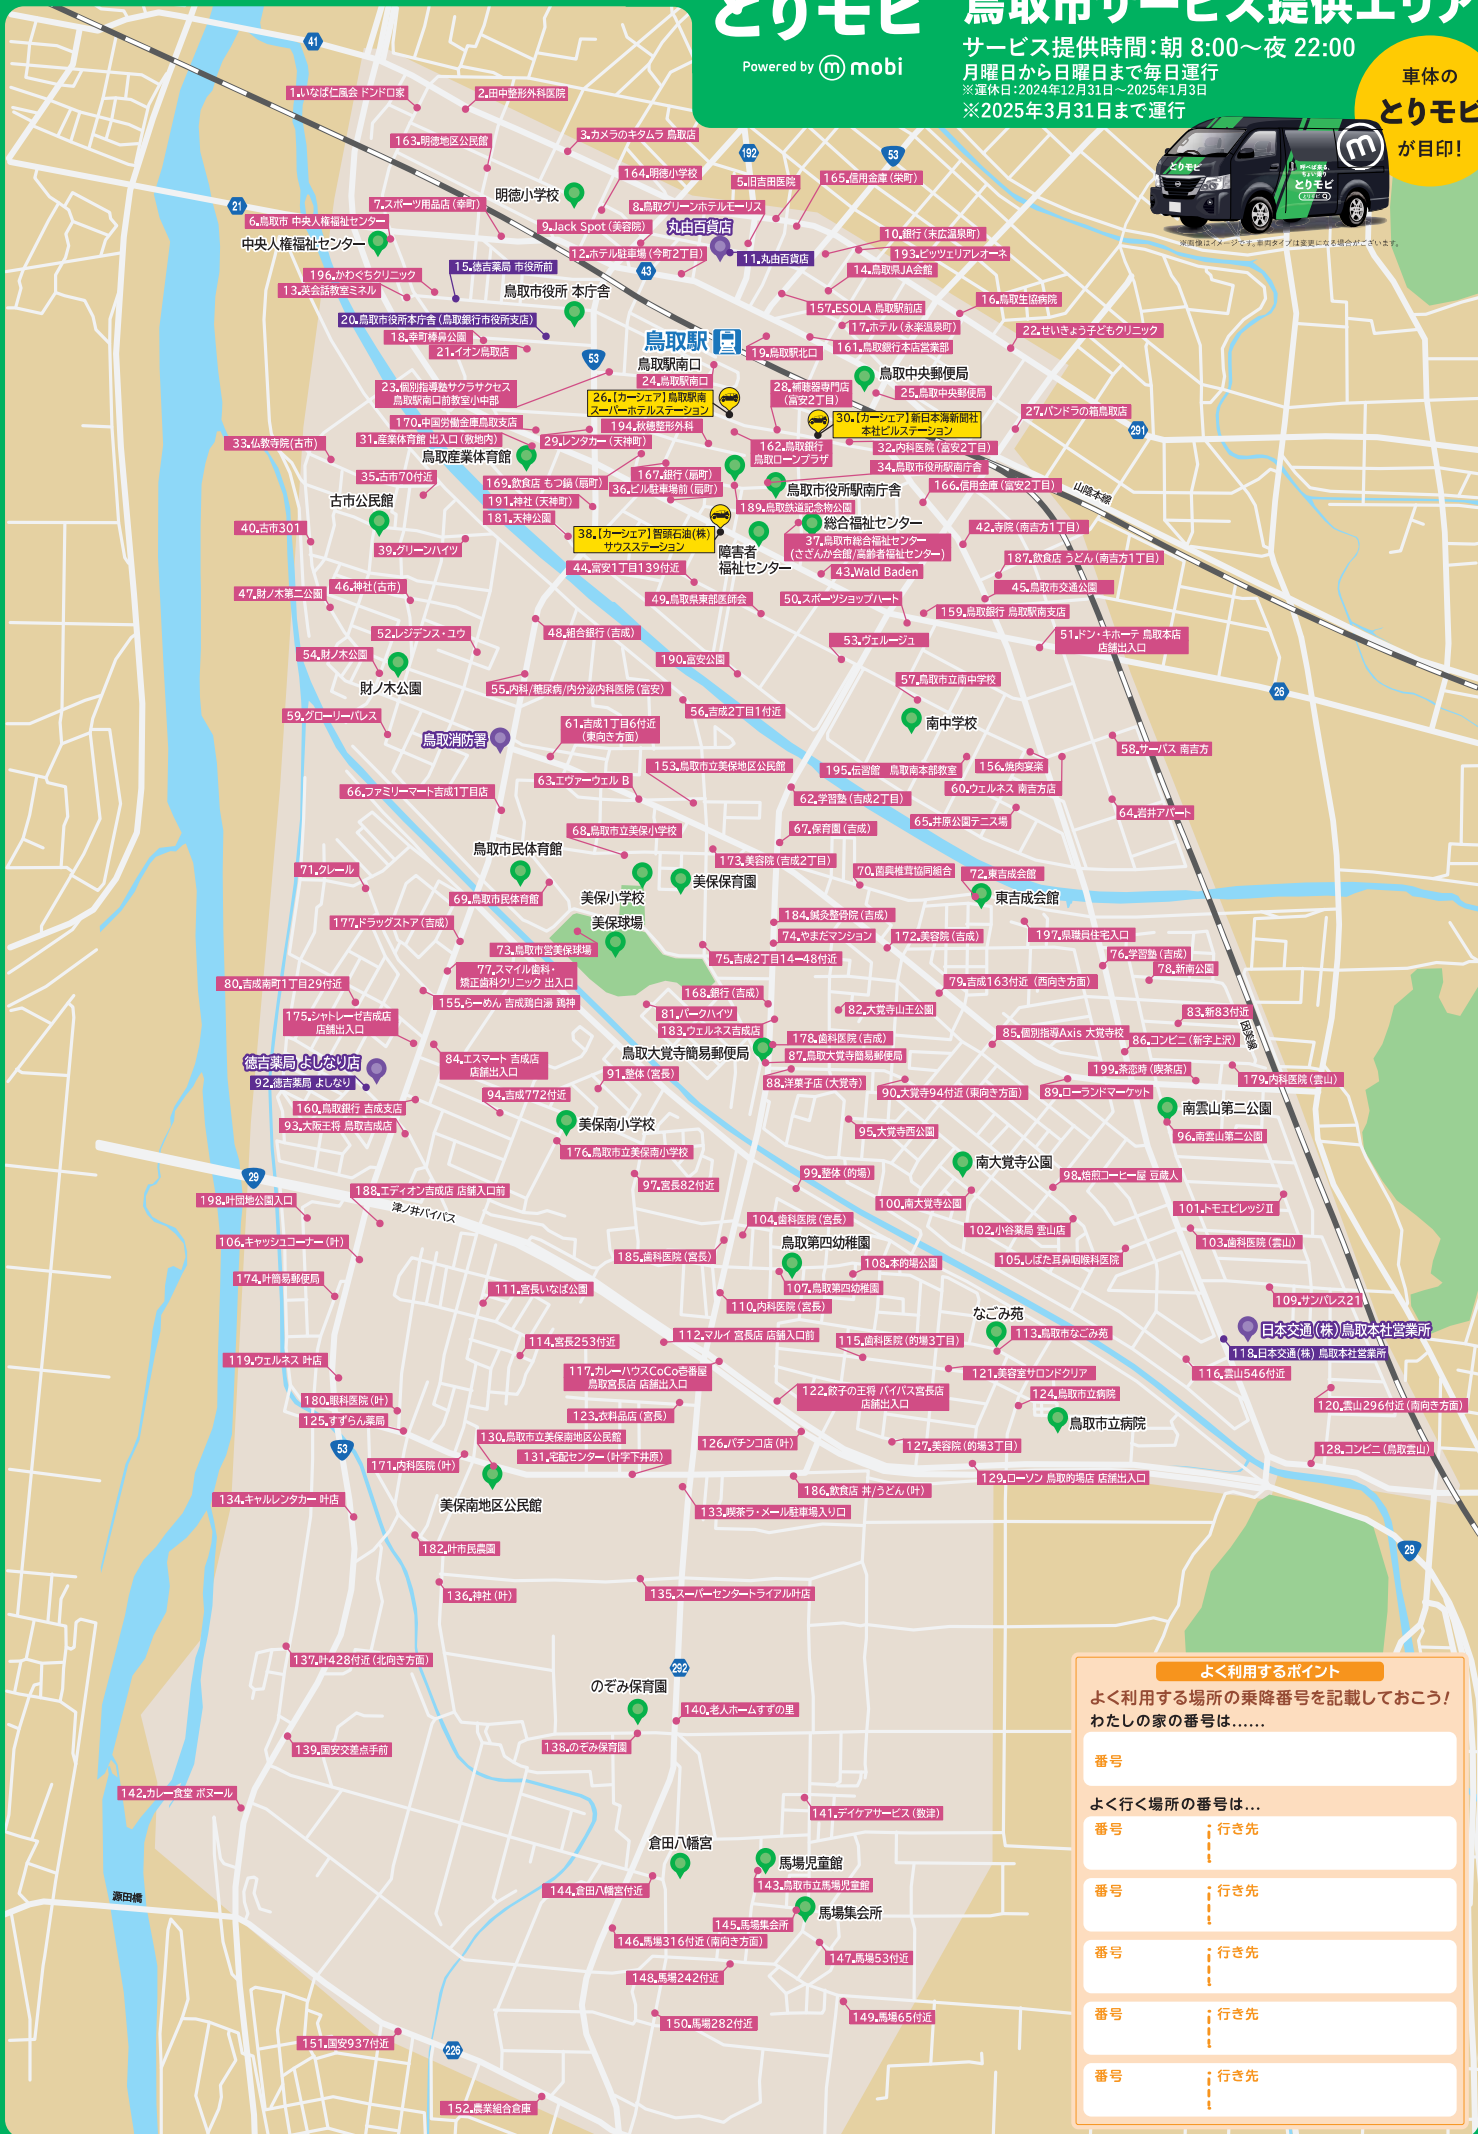

とりモビ 鳥取市サービス提供エリア

Powered by  mobi

サービス提供時間: 朝 8:00 ~ 夜 22:00

月曜日から日曜日まで毎日運行

※ 運休日: 2024年12月31日 ~ 2025年1月3日

※ 2025年3月31日まで運行

車体の
とりモビ
が目印!

よく利用するポイント

よく利用する場所の乗降番号を記載しておこう!
わたしの家の番号は.....

番号
よく行く場所の番号は...
番号 行き先
番号 行き先
番号 行き先
番号 行き先
番号 行き先
番号 行き先

※乗降場所は、2024年5月1日現在