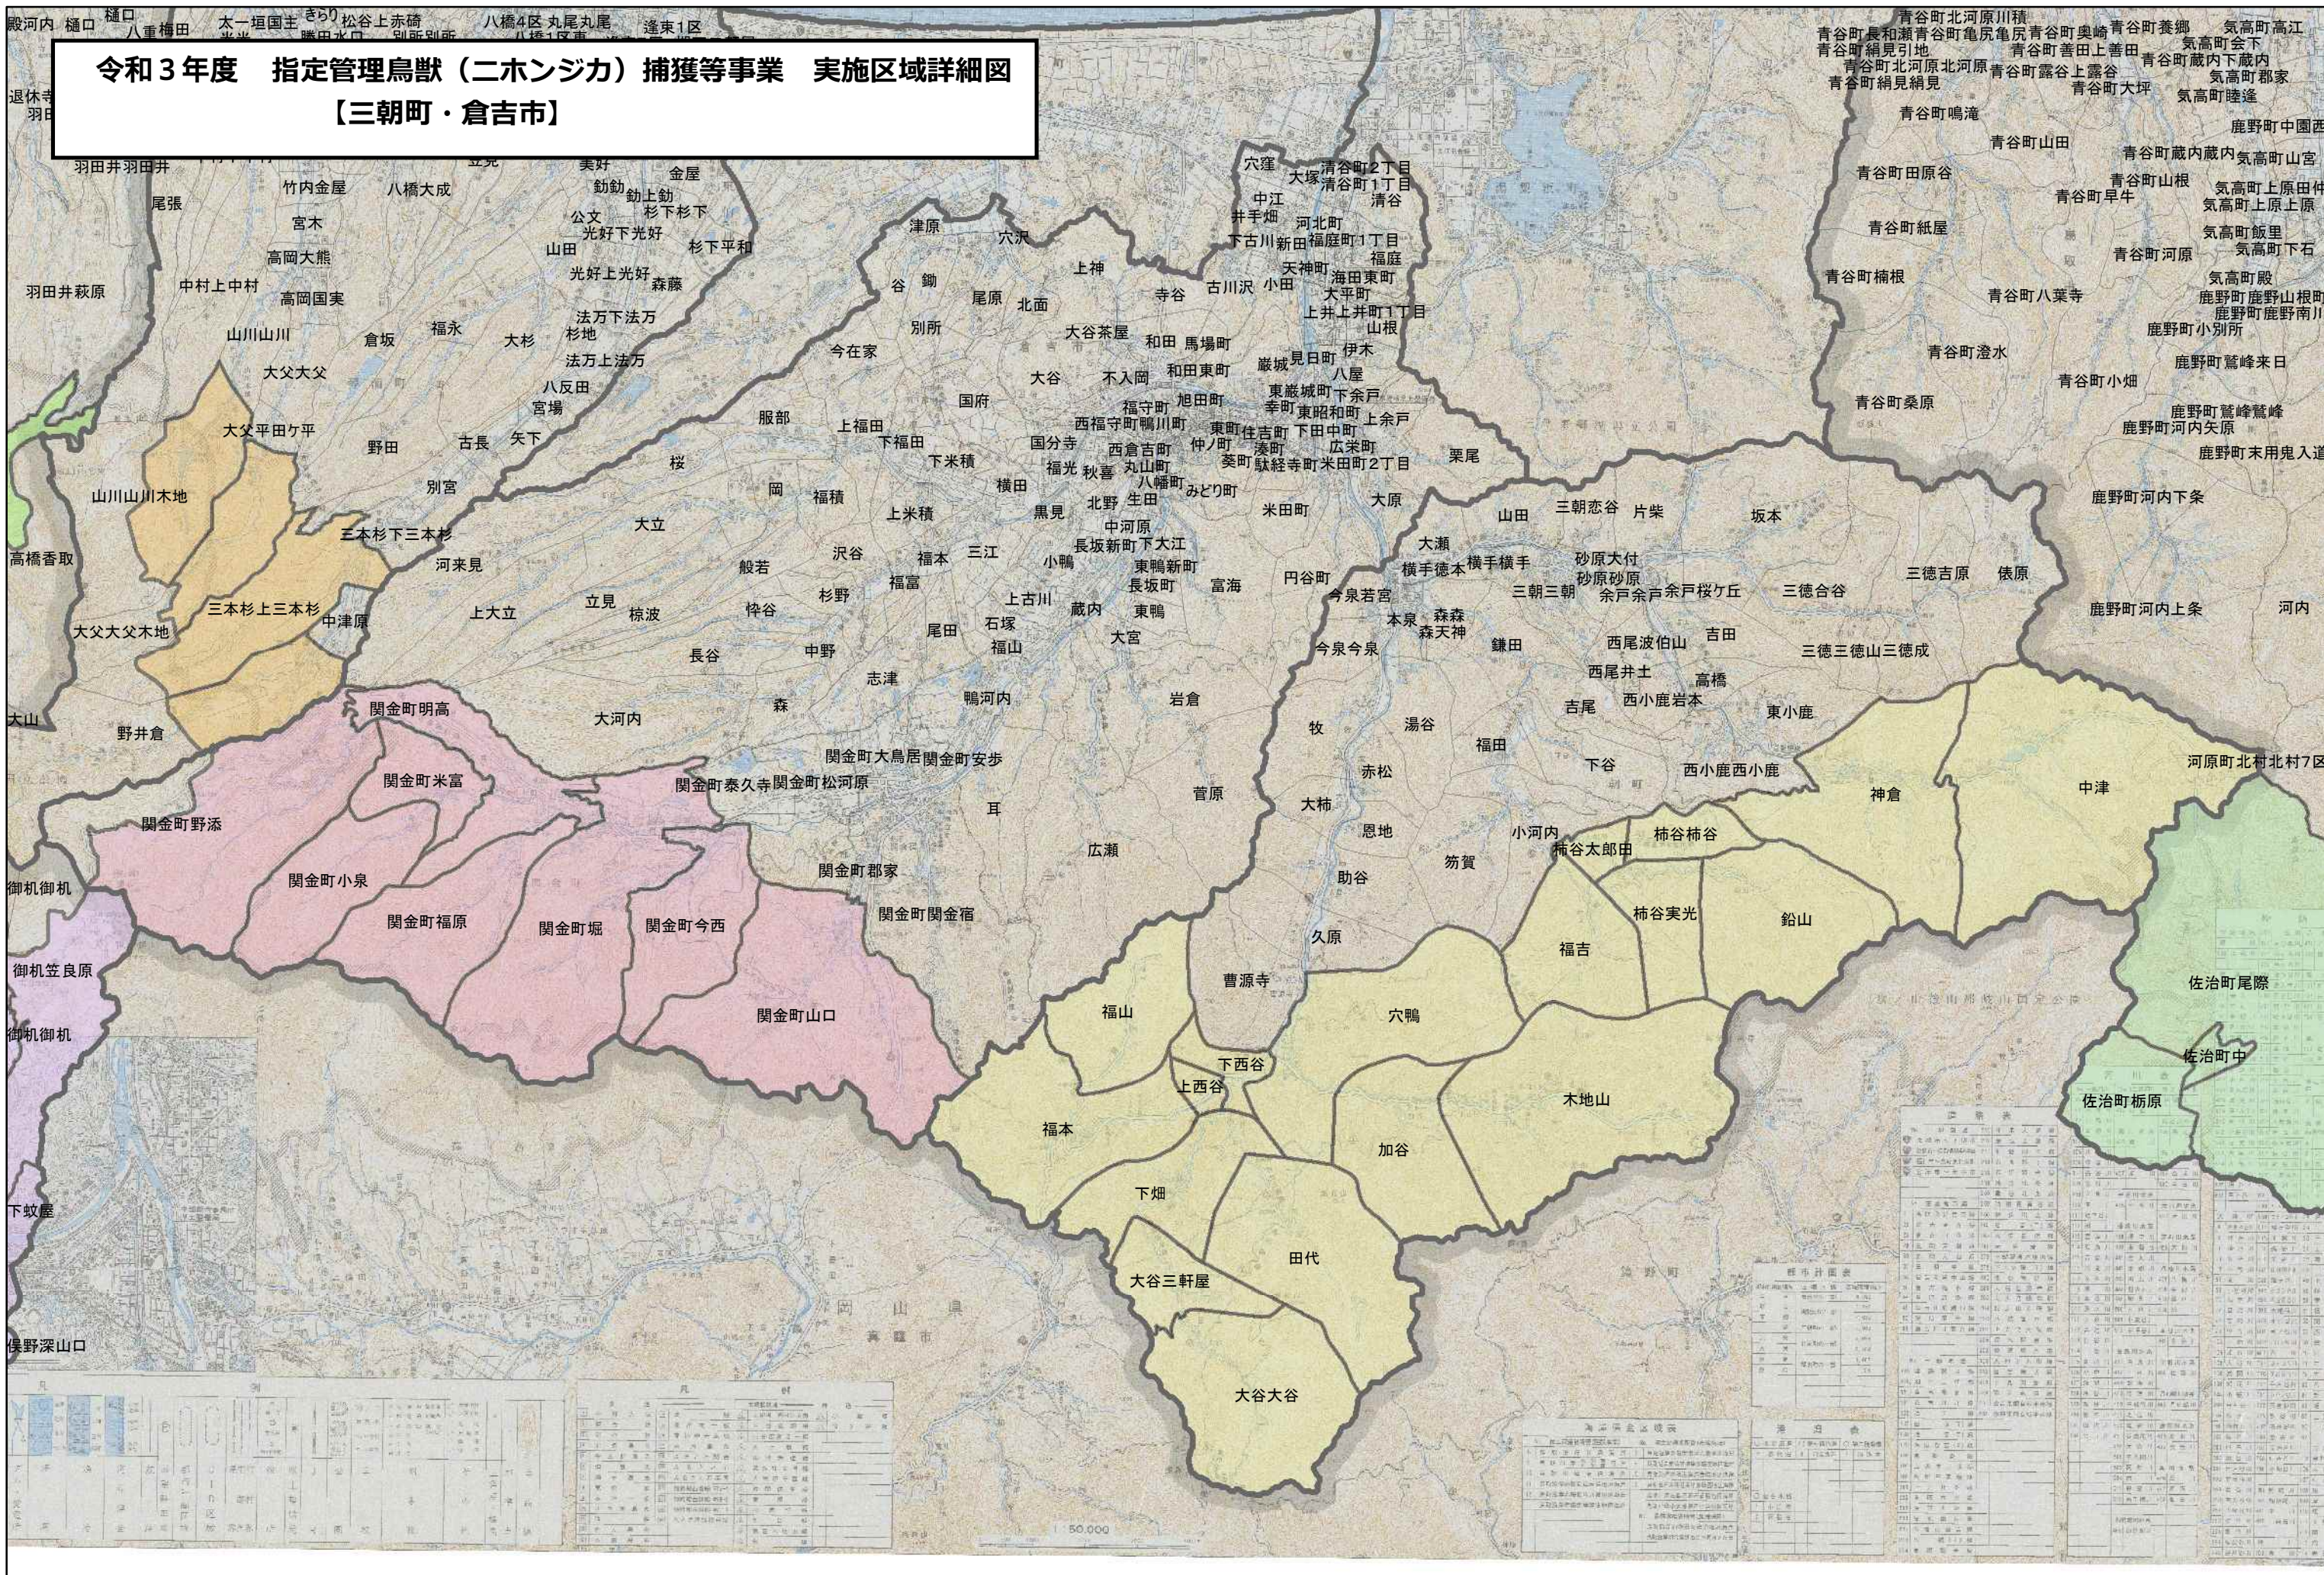

令和3年度 指定管理鳥獣（ニホンジカ）捕獲等事業 実施区域詳細図 【三朝町・倉吉市】

町名	実施区域	色
三朝町	三朝町全域	ピンク
倉吉市	倉吉市全域	黄色
佐治町	佐治町全域	緑

町名	実施区域	色
三朝町	三朝町全域	ピンク
倉吉市	倉吉市全域	黄色
佐治町	佐治町全域	緑

町名	実施区域	色
三朝町	三朝町全域	ピンク
倉吉市	倉吉市全域	黄色
佐治町	佐治町全域	緑

町名	実施区域	色
三朝町	三朝町全域	ピンク
倉吉市	倉吉市全域	黄色
佐治町	佐治町全域	緑

町名	実施区域	色
三朝町	三朝町全域	ピンク
倉吉市	倉吉市全域	黄色
佐治町	佐治町全域	緑

町名	実施区域	色
三朝町	三朝町全域	ピンク
倉吉市	倉吉市全域	黄色
佐治町	佐治町全域	緑

令和3年度 指定管理鳥獣（ニホンジカ）捕獲等事業 実施区域詳細図
【琴浦町・大山町・伯耆町・江府町・南部町・米子市】

※高橋香取のうち、大山環状道路より北は実施区域に含まない。

※米子市内はシカ猟期(11~2月)のみ。
 捕獲方法はわな猟のみ。
 (銃器は止めさしに限る)

※以下は実施区域に含まない。
 ・「大山鳥獣保護区」の全域
 ・国立公園の「特別保護地区」