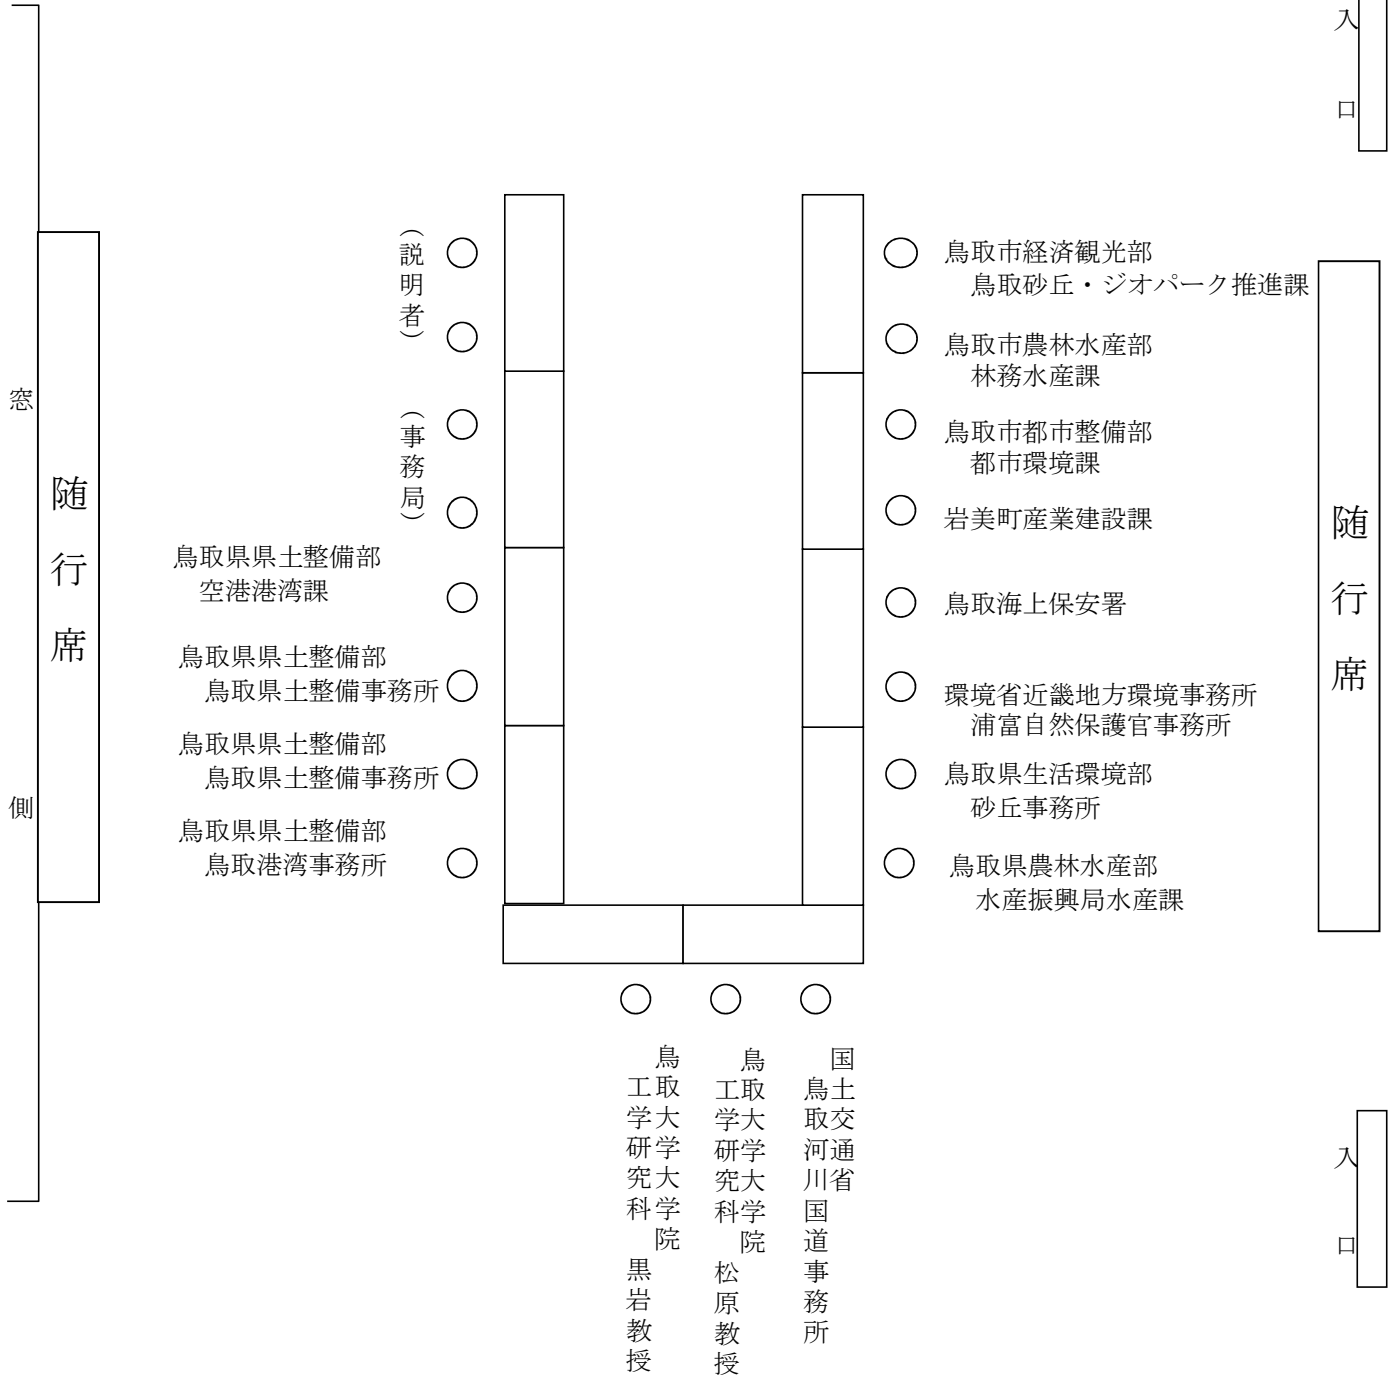

平成28年度 鳥取県東部沿岸土砂管理連絡調整会議 配席図

スクリーン

報道関係者