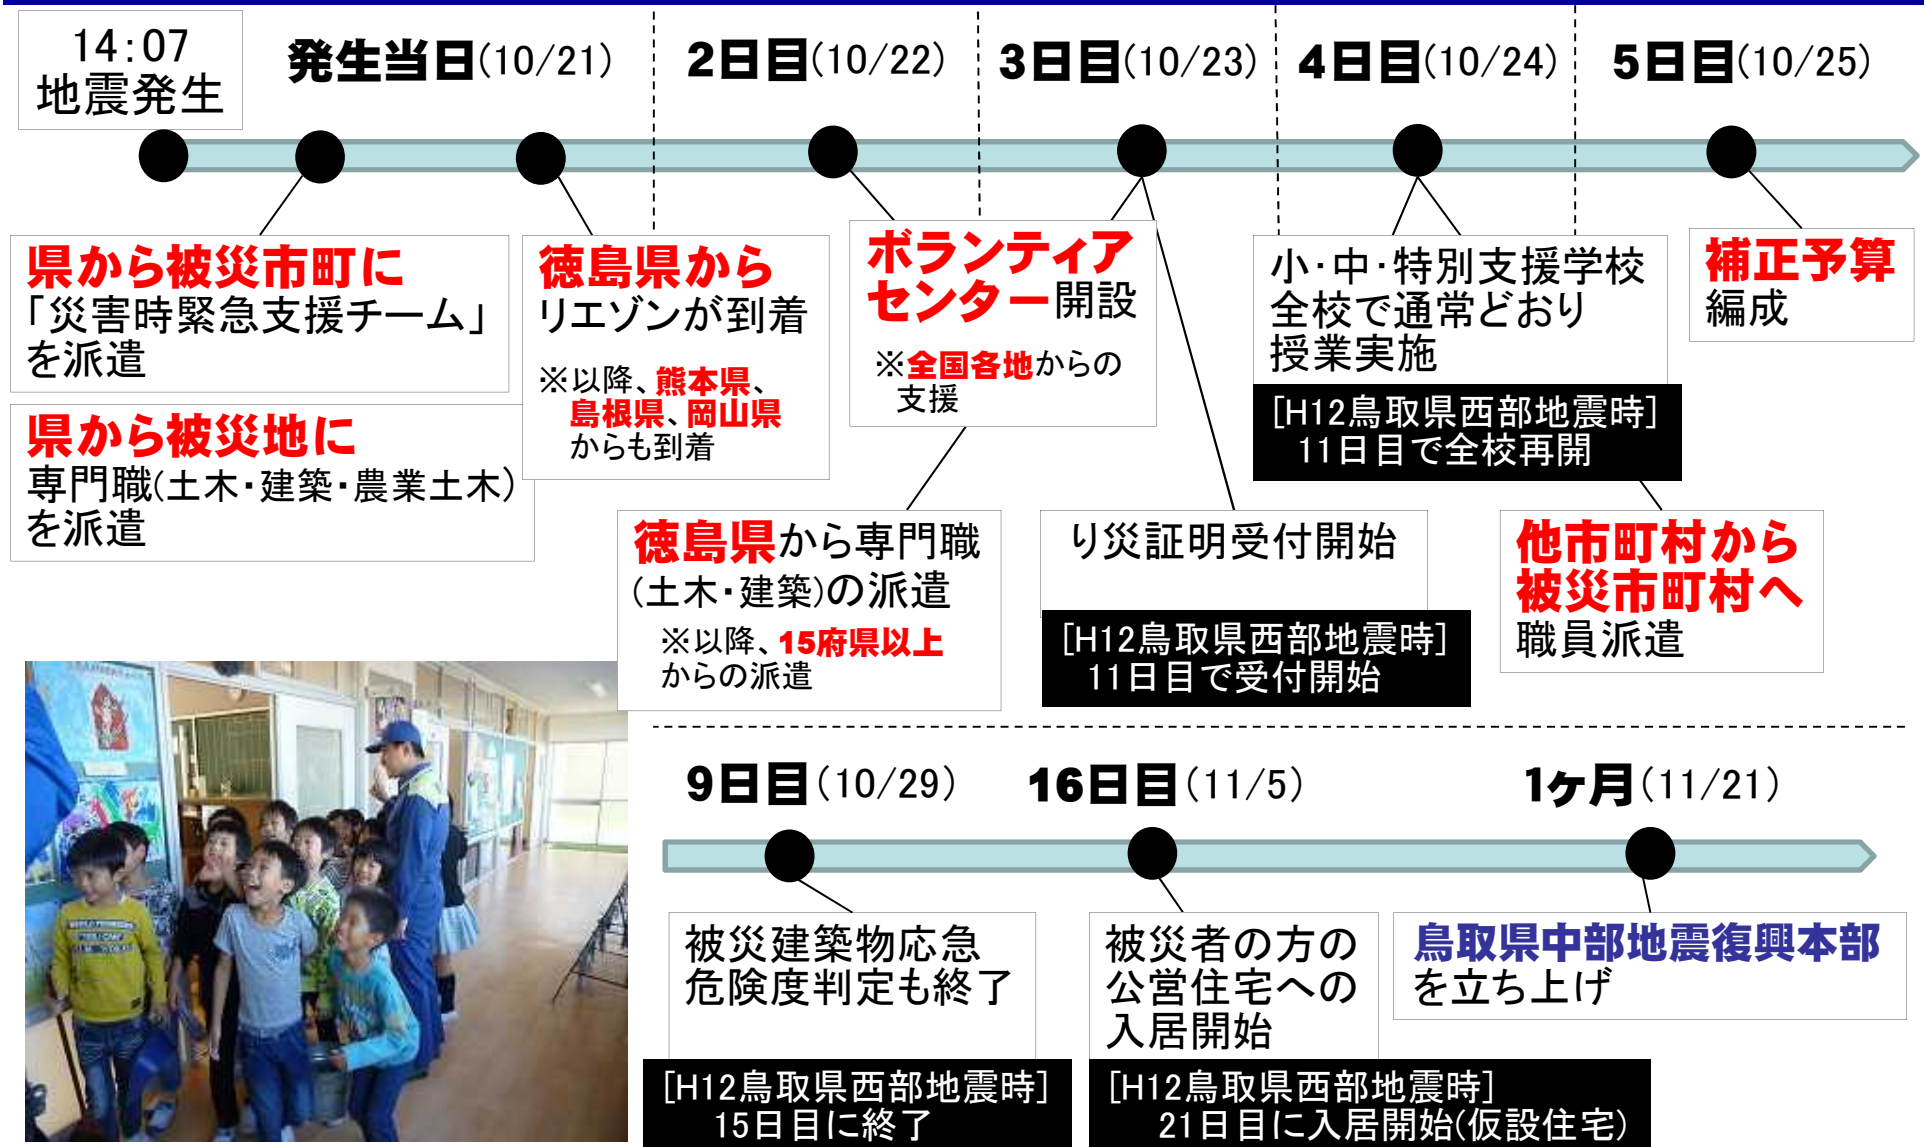

震災からの復興に向けた動き

県・市町村・他府県・民間の垣根を超えた連携と支援の輪で、平成12年鳥取県西部地震時を上回るスピードで復興が進んでいます。