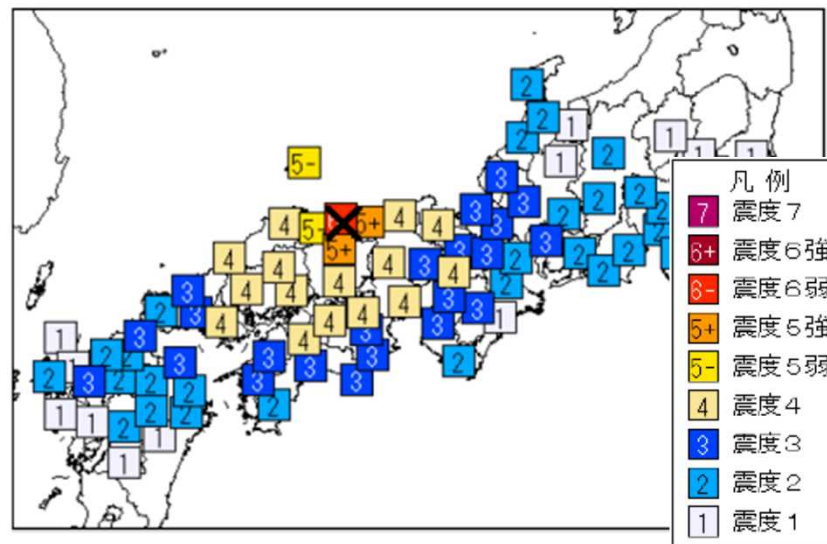

# 日本列島を揺らした鳥取県中部地震

## 地震の状況

**発生日時** 平成28年10月21日 14時07分

**震源地** 鳥取県中部

**震源の深さ** 11km(暫定値)

**マグニチュード** **6.6**(暫定値)

※瞬間的な揺れの強さを示す加速度は1,494ガルと熊本地震の1362ガルより大きく、阪神・淡路大震災の818ガルより遙かに大きな地震。

**最大震度** **震度6弱** 倉吉市、湯梨浜町、北栄町  
〈震度5強〉 鳥取市、三朝町  
〈震度5弱〉 琴浦町、日吉津村

×:震央

## 被害の状況

H28.12.16 12:00現在

**人的被害** 重傷4人、軽傷19人 **※死者ゼロ**

**避難者数** 0人(ピーク時:2,980人) ※12/16最終避難者

**避難所数** 1箇所(ピーク時:70箇所) が退去

**住家被害** 14,304棟 **※火災ゼロ**

(全壊14棟、半壊201棟、一部損壊14,089棟)

**公共土木施設被害** 127箇所(道路・河川など)