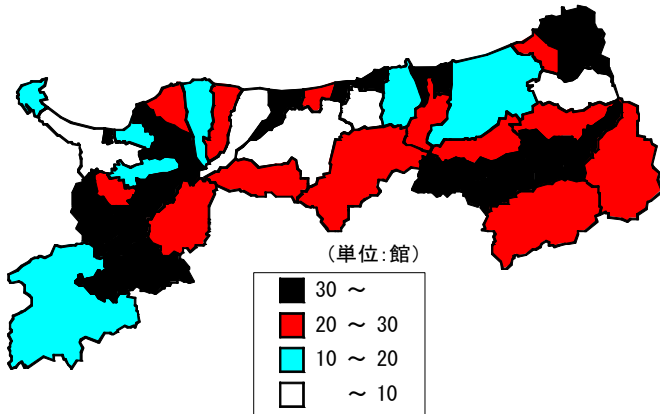

48 体育館数(人口10万人当たり)

(全国)

都道府県	順位	数 値	関連指標				
鳥取県	1	19.28	体育館数 (学校の付属施設を除く) (実数)	館	6,084	118	24
宮崎県	2	13.37	プール数 (学校の付属施設を除く) (人口10万人当たり)	箇所	3.65	11.11	2
秋田県	3	13.35	野球場数 (学校の付属施設を除く) (人口10万人当たり)	箇所	3.23	5.72	9
岩手県	4	13.15	陸上競技場数 (学校の付属施設を除く) (人口10万人当たり)	箇所	0.89	2.12	7
福井県	5	11.84					
石川県	6	11.27					
長野県	7	11.14					
島根県	8	10.96					
福島県	9	10.80					
山梨県	10	10.12					
富山県	11	10.10					
新潟県	12	9.90					
熊本県	13	9.47					
奈良県	14	9.32					
佐賀県	15	8.81					
高知県	16	8.77					
徳島県	17	8.66					
鹿児島県	18	8.32					
岐阜県	19	7.72					
長崎県	20	7.56					
山形県	21	7.29					
青森県	22	6.88					
香川県	23	6.86					
滋賀県	24	6.77					
大分県	25	6.73					
愛媛県	26	6.66					
和歌山県	27	6.41					
北海道	28	6.28					
宮城県	29	5.95					
群馬県	30	5.71					
岡山県	31	5.33					
山口県	32	5.20					
沖縄県	33	4.85					
全国	—	4.77					
広島県	34	4.69					
栃木県	35	4.68					
三重県	36	4.46					
茨城県	37	4.31					
福岡県	38	3.43					
兵庫県	39	3.39					
静岡県	40	3.20					
京都府	41	2.84					
愛知県	42	2.50					
埼玉県	43	2.13					
千葉県	44	2.12					
大阪府	45	1.38					
東京都	46	1.28					
神奈川県	47	0.95					
単位	—	館					

◎算出方法：体育館数(学校の付属施設を除く)÷人口総数
 ◎調査時点：(分子)平成15年3月31日
 (分母)平成14年10月1日
 ◎資料出所：(分子)総務省自治財政局「公共施設状況調」
 (分母)総務省統計局「人口推計年報」

体育館数(人口10万人当たり)

(鳥取県)

体育館数(人口10万人当たり)

(該当数字なしを含む)

体育館延面積(人口1人当たり)

注:市町村立とそれ以外を含む。

- ◎算出方法:体育館延面積÷人口総数(★)
- ◎調査時点:平成14年度
- ◎資料出所:財団法人 鳥取県市町村振興協会「鳥取県市町村要覧」

市町村	順位	数値
県平均	—	18.66
市平均	—	11.89
鳥取市	29	17.11
米子市	35	8.54
倉吉市	37	6.12
境港市	34	10.80
郡平均	—	29.66
岩美郡平均	—	35.15
国府町	—	—
岩美町	5	58.91
福部村	16	29.42
八頭郡平均	—	32.96
郡家町	15	29.52
船岡町	2	67.98
河原町	22	24.58
八東町	10	37.74
若桜町	27	21.34
用瀬町	7	48.27
佐治村	13	37.19
智頭町	25	22.20
気高郡平均	—	22.44
気高町	14	30.40
鹿野町	26	21.90
青谷町	32	12.74
東伯郡平均	—	25.78
羽合町	12	37.45
泊村	3	65.88
東郷町	—	—
三朝町	19	25.94
関金町	24	24.04
北条町	20	25.74
大栄町	8	45.45
東伯町	36	8.41
赤碕町	21	24.69
西伯郡平均	—	29.74
西伯町	6	49.10
会見町	23	24.47
岸本町	31	13.98
日吉津村	4	64.83
淀江町	33	11.30
大山町	9	45.27
名和町	17	27.06
中山町	28	19.63
日野郡平均	—	35.36
日南町	30	15.75
日野町	1	68.51
江府町	18	26.61
溝口町	11	37.67
単位	—	館