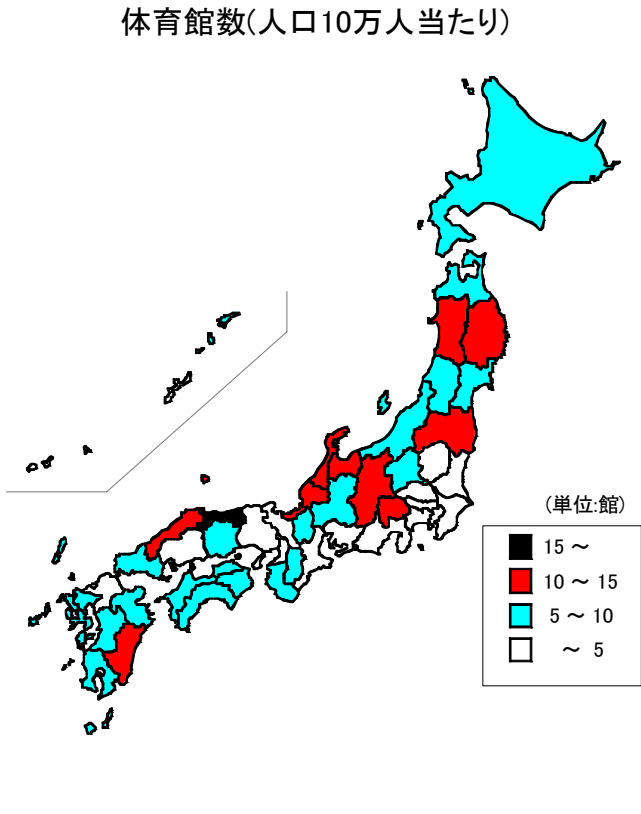

48 体育館数(人口10万人当たり)

(全国)

都道府県	順位	数 値	関連指標				
鳥取県	1	19.28	体育館数 (学校の付属施設を除く) (実数)	館	6,084	118	24
宮崎県	2	13.37	プール数 (学校の付属施設を除く) (人口10万人当たり)	箇所	3.65	11.11	2
秋田県	3	13.35	野球場数 (学校の付属施設を除く) (人口10万人当たり)	箇所	3.23	5.72	9
岩手県	4	13.15	陸上競技場数 (学校の付属施設を除く) (人口10万人当たり)	箇所	0.89	2.12	7
福井県	5	11.84					
石川県	6	11.27					
長野県	7	11.14					
島根県	8	10.96					
福島県	9	10.80					
山梨県	10	10.12					
富山県	11	10.10					
新潟県	12	9.90					
熊本県	13	9.47					
奈良県	14	9.32					
佐賀県	15	8.81					
高知県	16	8.77					
徳島県	17	8.66					
鹿児島県	18	8.32					
岐阜県	19	7.72					
長崎県	20	7.56					
山形県	21	7.29					
青森県	22	6.88					
香川県	23	6.86					
滋賀県	24	6.77					
大分県	25	6.73					
愛媛県	26	6.66					
和歌山県	27	6.41					
北海道	28	6.28					
宮城県	29	5.95					
群馬県	30	5.71					
岡山県	31	5.33					
山口県	32	5.20					
沖縄県	33	4.85					
全国	—	4.77					
広島県	34	4.69					
栃木県	35	4.68					
三重県	36	4.46					
茨城県	37	4.31					
福岡県	38	3.43					
兵庫県	39	3.39					
静岡県	40	3.20					
京都府	41	2.84					
愛知県	42	2.50					
埼玉県	43	2.13					
千葉県	44	2.12					
大阪府	45	1.38					
東京都	46	1.28					
神奈川県	47	0.95					
単位	—	館					

◎算出方法：体育館数(学校の付属施設を除く)÷人口総数
 ◎調査時点：(分子)平成15年3月31日
 (分母)平成14年10月1日
 ◎資料出所：(分子)総務省自治財政局「公共施設状況調」
 (分母)総務省統計局「人口推計年報」

体育館数(人口10万人当たり)

(鳥取県)

体育館数(人口10万人当たり)

(該当数字なしを含む)

体育館延面積(人口1人当たり)

注:市町村立とそれ以外を含む。

- ◎算出方法:体育館延面積÷人口総数(★)
- ◎調査時点:平成14年度
- ◎資料出所:財団法人 鳥取県市町村振興協会「鳥取県市町村要覧」

市町村	順位	数値
県平均	—	18.66
市平均	—	11.89
鳥取市	29	17.11
米子市	35	8.54
倉吉市	37	6.12
境港市	34	10.80
郡平均	—	29.66
岩美郡平均	—	35.15
国府町	—	—
岩美町	5	58.91
福部村	16	29.42
八頭郡平均	—	32.96
郡家町	15	29.52
船岡町	2	67.98
河原町	22	24.58
八東町	10	37.74
若桜町	27	21.34
用瀬町	7	48.27
佐治村	13	37.19
智頭町	25	22.20
気高郡平均	—	22.44
気高町	14	30.40
鹿野町	26	21.90
青谷町	32	12.74
東伯郡平均	—	25.78
羽合町	12	37.45
泊村	3	65.88
東郷町	—	—
三朝町	19	25.94
関金町	24	24.04
北条町	20	25.74
大栄町	8	45.45
東伯町	36	8.41
赤碕町	21	24.69
西伯郡平均	—	29.74
西伯町	6	49.10
会見町	23	24.47
岸本町	31	13.98
日吉津村	4	64.83
淀江町	33	11.30
大山町	9	45.27
名和町	17	27.06
中山町	28	19.63
日野郡平均	—	35.36
日南町	30	15.75
日野町	1	68.51
江府町	18	26.61
溝口町	11	37.67
単位	—	館