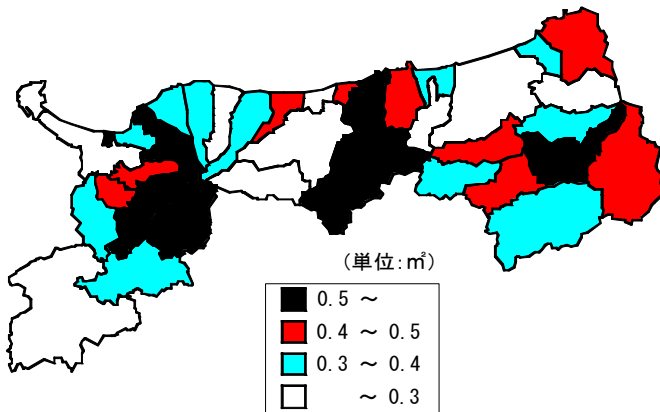

48 体育館数(人口10万人当たり)

(全国)

都道府県	順位	数 値	関連指標				
鳥取県	1	19.28	体育館数 (学校の付属施設を除く) (実数)	館	6,084	118	24
宮崎県	2	13.37	プール数 (学校の付属施設を除く) (人口10万人当たり)	箇所	3.65	11.11	2
秋田県	3	13.35	野球場数 (学校の付属施設を除く) (人口10万人当たり)	箇所	3.23	5.72	9
岩手県	4	13.15	陸上競技場数 (学校の付属施設を除く) (人口10万人当たり)	箇所	0.89	2.12	7
福井県	5	11.84					
石川県	6	11.27					
長野県	7	11.14					
島根県	8	10.96					
福島県	9	10.80					
山梨県	10	10.12					
富山県	11	10.10					
新潟県	12	9.90					
熊本県	13	9.47					
奈良県	14	9.32					
佐賀県	15	8.81					
高知県	16	8.77					
徳島県	17	8.66					
鹿児島県	18	8.32					
岐阜県	19	7.72					
長崎県	20	7.56					
山形県	21	7.29					
青森県	22	6.88					
香川県	23	6.86					
滋賀県	24	6.77					
大分県	25	6.73					
愛媛県	26	6.66					
和歌山県	27	6.41					
北海道	28	6.28					
宮城県	29	5.95					
群馬県	30	5.71					
岡山県	31	5.33					
山口県	32	5.20					
沖縄県	33	4.85					
全国	—	4.77					
広島県	34	4.69					
栃木県	35	4.68					
三重県	36	4.46					
茨城県	37	4.31					
福岡県	38	3.43					
兵庫県	39	3.39					
静岡県	40	3.20					
京都府	41	2.84					
愛知県	42	2.50					
埼玉県	43	2.13					
千葉県	44	2.12					
大阪府	45	1.38					
東京都	46	1.28					
神奈川県	47	0.95					
単位	—	館					

◎算出方法：体育館数(学校の付属施設を除く)÷人口総数
 ◎調査時点：(分子)平成15年3月31日
 (分母)平成14年10月1日
 ◎資料出所：(分子)総務省自治財政局「公共施設状況調」
 (分母)総務省統計局「人口推計年報」

体育館数(人口10万人当たり)

(鳥取県)

体育館数(人口10万人当たり)

(該当数字なしを含む)

体育館延面積(人口1人当たり)

注:市町村立とそれ以外を含む。

- ◎算出方法:体育館延面積÷人口総数(★)
- ◎調査時点:平成14年度
- ◎資料出所:財団法人 鳥取県市町村振興協会「鳥取県市町村要覧」

市町村	順位	数値
県平均	—	18.66
市平均	—	11.89
鳥取市	29	17.11
米子市	35	8.54
倉吉市	37	6.12
境港市	34	10.80
郡平均	—	29.66
岩美郡平均	—	35.15
国府町	—	—
岩美町	5	58.91
福部村	16	29.42
八頭郡平均	—	32.96
郡家町	15	29.52
船岡町	2	67.98
河原町	22	24.58
八東町	10	37.74
若桜町	27	21.34
用瀬町	7	48.27
佐治村	13	37.19
智頭町	25	22.20
気高郡平均	—	22.44
気高町	14	30.40
鹿野町	26	21.90
青谷町	32	12.74
東伯郡平均	—	25.78
羽合町	12	37.45
泊村	3	65.88
東郷町	—	—
三朝町	19	25.94
関金町	24	24.04
北条町	20	25.74
大栄町	8	45.45
東伯町	36	8.41
赤碕町	21	24.69
西伯郡平均	—	29.74
西伯町	6	49.10
会見町	23	24.47
岸本町	31	13.98
日吉津村	4	64.83
淀江町	33	11.30
大山町	9	45.27
名和町	17	27.06
中山町	28	19.63
日野郡平均	—	35.36
日南町	30	15.75
日野町	1	68.51
江府町	18	26.61
溝口町	11	37.67
単位	—	館