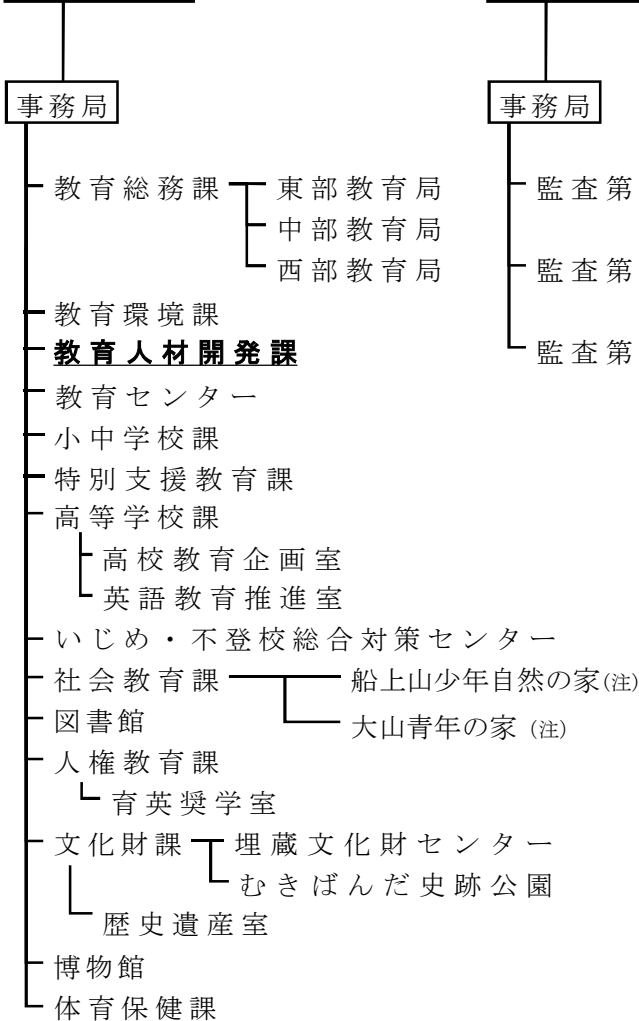

(企業局)

(病院局)

(議会)

(各種委員会)

教育委員会

監査委員

人事委員会

労働委員会

鳥取海区漁業調整委員会

内水面漁場管理委員会

選挙管理委員会

収用委員会

(注) : 部分的に指定管理者制度を導入

公安委員会

警察本部

警務部