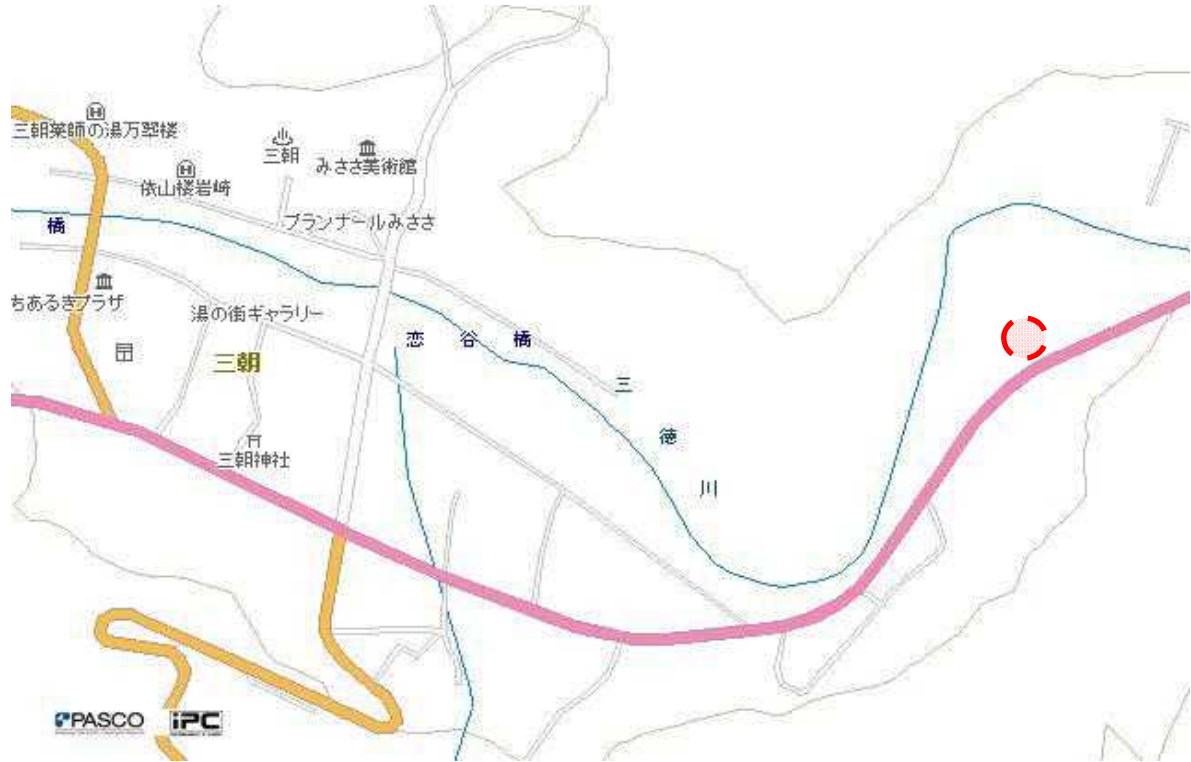

砂原残土置場 排雪場

地図5

名称	砂原残土置場	場所	三朝町砂原	受入可能面積	1,000	m ²	管理者	三朝町
----	--------	----	-------	--------	-------	----------------	-----	-----

位置図

拡大図