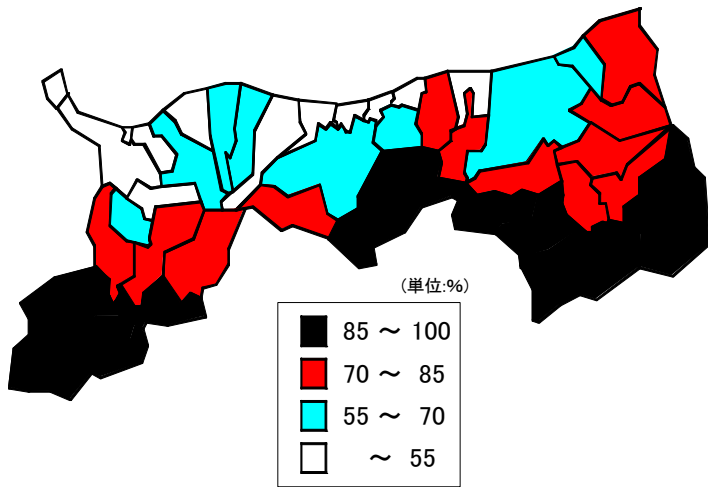

2 林野面積割合

(全国)

都道府県	順位	数 値	林野面積割合				
高知県	1	83.56	<p>(単位:%)</p> <ul style="list-style-type: none"> 75 ~ 65 ~ 75 55 ~ 65 ~ 55 				
岐阜県	2	79.76					
島根県	3	78.90					
山梨県	4	78.29					
奈良県	5	76.96					
和歌山県	6	76.78					
宮崎県	7	76.27					
岩手県	8	75.72					
徳島県	9	75.36					
長野県	10	75.31					
京都府	11	74.70					
福井県	12	74.28					
鳥取県	13	73.47					
広島県	14	73.40					
秋田県	15	72.36					
大分県	16	72.09					
山口県	17	71.37					
愛媛県	18	70.58					
山形県	19	69.43					
岡山県	20	68.92					
福島県	21	68.46					
兵庫県	22	67.16					
北海道	23	66.90					
石川県	24	66.79					
全国	—	65.94	関連指標	単位	全国	鳥取県	順位
青森県	25	65.63	林野面積 (実数)	km ²	249,180.17	2,576.68	33
三重県	26	65.00					
鹿児島県	27	64.57	人工林率	%	43.7	55.8	15
新潟県	28	64.33					
静岡県	29	63.97	保安林面積(実数)	km ²	85,699.16	1,314.92	25
群馬県	30	63.90					
熊本県	31	62.92	◎算出方法：林野面積÷総面積 ◎調査時点：(分子)平成12年8月1日 (分母)平成12年10月1日 ◎資料出所：(分子)農林水産省「世界農林業センサス」 (分母)国土交通省国土地理院「全国都道府県市区町村別面積調」 注：分母の面積は、一部境界未定のため、総務省統計局で推計したところがある。				
長崎県	32	60.49					
宮城県	33	56.80					
富山県	34	56.44					
栃木県	35	53.84					
滋賀県	36	51.13					
沖縄県	37	48.97					
香川県	38	47.16					
佐賀県	39	45.07					
福岡県	40	44.94					
愛知県	41	42.75					
神奈川県	42	39.29					
東京都	43	36.17					
埼玉県	44	32.44					
千葉県	45	32.08					
茨城県	46	31.14					
大阪府	47	30.59					
単位	—	%					

林野面積割合

(鳥取県)

林野面積割合

人工林面積(実数)

市町村	順位	数値
県平均	—	73.47
市平均	—	46.29
鳥取市	27	56.09
米子市	36	15.12
倉吉市	26	59.33
境港市	39	1.63
郡平均	—	78.49
岩美郡平均	—	79.22
国府町	15	78.82
岩美町	9	82.60
福部村	20	68.40
八頭郡平均	—	87.60
郡家町	18	75.79
船岡町	8	83.32
河原町	19	73.37
八東町	10	82.25
若桜町	1	94.45
用瀬町	3	90.64
佐治村	7	88.00
智頭町	2	92.72
気高郡平均	—	71.43
気高町	30	47.33
鹿野町	12	80.67
青谷町	17	76.42
東伯郡平均	—	69.54
羽合町	37	10.72
泊村	29	51.92
東郷町	22	64.90
三朝町	6	88.87
関金町	13	79.40
北条町	35	21.80
大栄町	34	27.33
東伯町	28	54.51
赤碕町	21	65.50
西伯郡平均	—	59.99
西伯町	14	78.90
会見町	23	63.62
岸本町	31	46.94
日吉津村	38	1.68
淀江町	32	46.24
大山町	24	62.90
名和町	33	42.40
中山町	25	59.48
日野郡平均	—	85.99
日南町	4	89.06
日野町	5	88.89
江府町	11	81.66
溝口町	16	77.08
単位	—	%