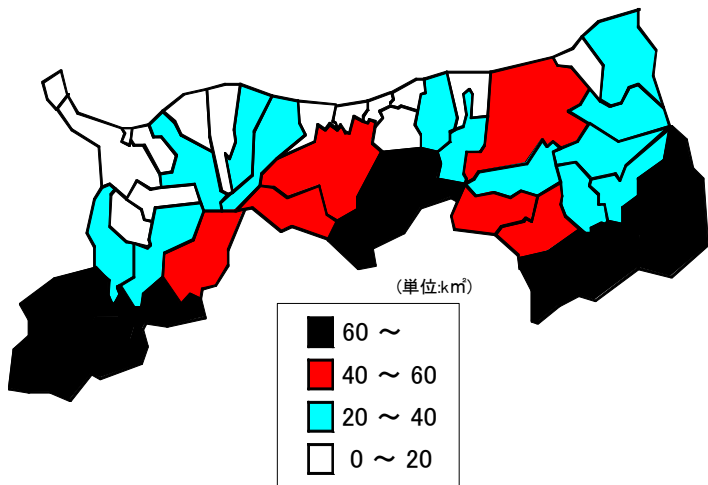

2 林野面積割合

(全国)

都道府県	順位	数 値	林野面積割合				
高知県	1	83.56	<p>(単位:%)</p> <ul style="list-style-type: none"> 75 ~ 65 ~ 75 55 ~ 65 ~ 55 				
岐阜県	2	79.76					
島根県	3	78.90					
山梨県	4	78.29					
奈良県	5	76.96					
和歌山県	6	76.78					
宮崎県	7	76.27					
岩手県	8	75.72					
徳島県	9	75.36					
長野県	10	75.31					
京都府	11	74.70					
福井県	12	74.28					
鳥取県	13	73.47					
広島県	14	73.40					
秋田県	15	72.36					
大分県	16	72.09					
山口県	17	71.37					
愛媛県	18	70.58					
山形県	19	69.43					
岡山県	20	68.92					
福島県	21	68.46					
兵庫県	22	67.16					
北海道	23	66.90					
石川県	24	66.79					
全国	—	65.94	関連指標	単位	全国	鳥取県	順位
青森県	25	65.63	林野面積 (実数)	km ²	249,180.17	2,576.68	33
三重県	26	65.00					
鹿児島県	27	64.57	人工林率	%	43.7	55.8	15
新潟県	28	64.33					
静岡県	29	63.97	保安林面積(実数)	km ²	85,699.16	1,314.92	25
群馬県	30	63.90					
熊本県	31	62.92	◎算出方法：林野面積÷総面積 ◎調査時点：(分子)平成12年8月1日 (分母)平成12年10月1日 ◎資料出所：(分子)農林水産省「世界農林業センサス」 (分母)国土交通省国土地理院「全国都道府県市区町村別面積調」 注：分母の面積は、一部境界未定のため、総務省統計局で推計したところがある。				
長崎県	32	60.49					
宮城県	33	56.80					
富山県	34	56.44					
栃木県	35	53.84					
滋賀県	36	51.13					
沖縄県	37	48.97					
香川県	38	47.16					
佐賀県	39	45.07					
福岡県	40	44.94					
愛知県	41	42.75					
神奈川県	42	39.29					
東京都	43	36.17					
埼玉県	44	32.44					
千葉県	45	32.08					
茨城県	46	31.14					
大阪府	47	30.59					
単位	—	%					

林野面積割合

(鳥取県)

林野面積割合

人工林面積(実数)

市町村	順位	数値
県平均	—	73.47
市平均	—	46.29
鳥取市	27	56.09
米子市	36	15.12
倉吉市	26	59.33
境港市	39	1.63
郡平均	—	78.49
岩美郡平均	—	79.22
国府町	15	78.82
岩美町	9	82.60
福部村	20	68.40
八頭郡平均	—	87.60
郡家町	18	75.79
船岡町	8	83.32
河原町	19	73.37
八東町	10	82.25
若桜町	1	94.45
用瀬町	3	90.64
佐治村	7	88.00
智頭町	2	92.72
気高郡平均	—	71.43
気高町	30	47.33
鹿野町	12	80.67
青谷町	17	76.42
東伯郡平均	—	69.54
羽合町	37	10.72
泊村	29	51.92
東郷町	22	64.90
三朝町	6	88.87
関金町	13	79.40
北条町	35	21.80
大栄町	34	27.33
東伯町	28	54.51
赤碕町	21	65.50
西伯郡平均	—	59.99
西伯町	14	78.90
会見町	23	63.62
岸本町	31	46.94
日吉津村	38	1.68
淀江町	32	46.24
大山町	24	62.90
名和町	33	42.40
中山町	25	59.48
日野郡平均	—	85.99
日南町	4	89.06
日野町	5	88.89
江府町	11	81.66
溝口町	16	77.08
単位	—	%