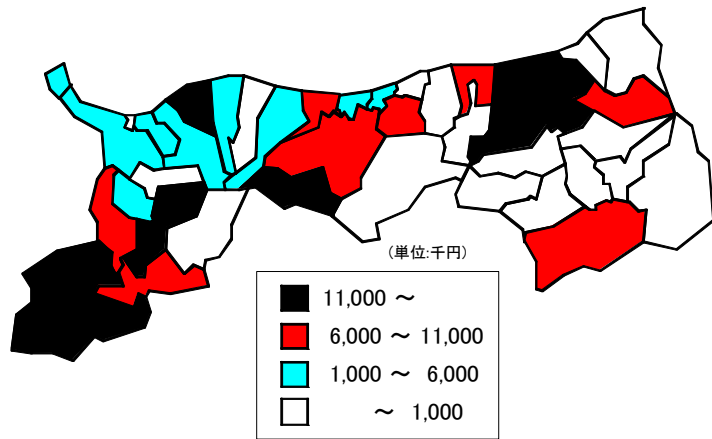

* 96 出火件数(人口1万人当たり)

(全国)

都道府県	順位	数 値	出火件数(人口1万人当たり)				
富山県	1	2.30	<p>(単位:件)</p> <ul style="list-style-type: none"> □ 0 ~ 2 ■ 2 ~ 4 ■ 4 ~ 6 ■ 6 ~ 7 				
京都府	2	3.11					
沖縄県	3	3.45					
石川県	4	3.59					
神奈川県	5	3.63					
岩手県	6	3.65					
新潟県	7	3.74					
福井県	8	3.74					
秋田県	9	3.99					
青森県	10	4.11					
北海道	11	4.12					
滋賀県	12	4.16					
山形県	13	4.17					
愛媛県	14	4.19					
徳島県	15	4.20					
奈良県	16	4.35					
大分県	17	4.39					
熊本県	18	4.56					
群馬県	19	4.62					
長崎県	20	4.66					
埼玉県	21	4.66					
高知県	22	4.74					
宮城県	23	4.77					
大阪府	24	4.78					
福岡県	25	4.81					
岐阜県	26	4.86					
鳥取県	27	4.86					
全国	—	4.92	関連指標	単位	全国	鳥取県	順位
岡山県	28	4.98	出火件数 (実数)	件	62,454	298	* 2
山口県	29	5.07	建物出火件数 (人口1万人当たり)	件	2.68	2.61	* 20
長野県	30	5.08	建物出火件数 (実数)	件	34,028	160	* 1
福島県	31	5.11	火災損害額 (人口1万人当たり)	万円	1,185	763	* 5
和歌山県	32	5.11	火災損害額 (実数)	万円	15,042,594	46,783	* 1
香川県	33	5.11	建物火災損害額 (人口1万人当たり)	万円	1,103	710	* 4
宮崎県	34	5.16	火災によるり災人員 (人口1万人当たり)	人	6.56	6.85	* 29
広島県	35	5.28	単位	—	件		
千葉県	36	5.42					
佐賀県	37	5.49					
兵庫県	38	5.54					
静岡県	39	5.54					
三重県	40	5.66					
東京都	41	5.81					
愛知県	42	6.05					
栃木県	43	6.14					
鹿児島県	44	6.16					
山梨県	45	6.73					
島根県	46	6.84					
茨城県	47	6.86					

◎算出方法：出火件数÷人口総数
 ◎調査時点：(分子)平成12年
 (分母)平成12年10月1日
 ◎資料出所：(分子)総務省消防庁「火災年報」
 (分母)総務省統計局「国勢調査」

* 出火件数(人口1万人当たり)

(鳥取県)

出火件数(人口1万人当たり)

(該当数字なしを含む)

火災損害額(人口1万人当たり)

(該当数字なしを含む)

◎算出方法:火災損害額÷人口総数

市町村	順位	数値
県計	—	4.86
市計	—	4.50
鳥取市	22	5.38
米子市	7	3.17
倉吉市	24	6.03
境港市	12	3.80
郡計	—	5.43
岩美郡計	—	6.52
国府町	28	8.12
岩美町	25	6.42
福部村	4	2.90
八頭郡計	—	3.39
郡家町	5	3.00
船岡町	—	—
河原町	—	—
八東町	10	3.59
若桜町	15	4.00
用瀬町	18	4.63
佐治村	32	10.58
智頭町	21	5.33
気高郡計	—	7.93
気高町	34	13.99
鹿野町	1	2.18
青谷町	11	3.71
東伯郡計	—	4.18
羽合町	14	3.86
泊村	8	3.27
東郷町	6	3.05
三朝町	20	5.05
関金町	33	11.58
北条町	3	2.54
大栄町	2	2.21
東伯町	9	3.31
赤碕町	23	5.99
西伯郡計	—	6.26
西伯町	30	9.79
会見町	19	4.95
岸本町	16	4.13
日吉津村	—	—
淀江町	17	4.40
大山町	31	10.40
名和町	27	7.90
中山町	13	3.82
日野郡計	—	8.28
日南町	29	8.96
日野町	26	6.64
江府町	—	—
溝口町	35	14.84
単位	—	件