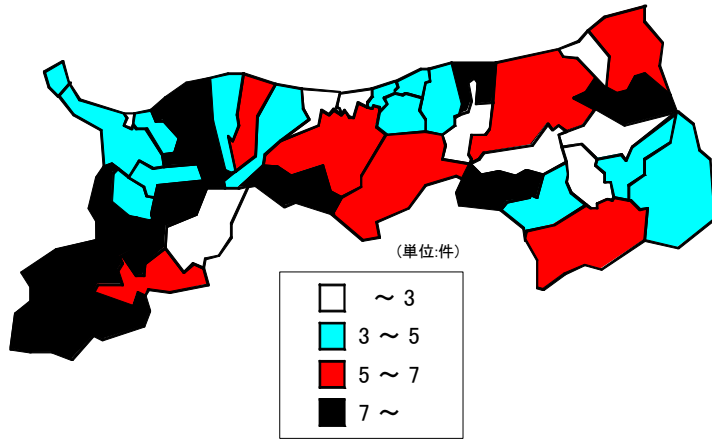

* 96 出火件数(人口1万人当たり)

(全国)

都道府県	順位	数 値	出火件数(人口1万人当たり)				
富山県	1	2.30	<p>(単位:件)</p> <ul style="list-style-type: none"> □ 0 ~ 2 ■ 2 ~ 4 ■ 4 ~ 6 ■ 6 ~ 7 				
京都府	2	3.11					
沖縄県	3	3.45					
石川県	4	3.59					
神奈川県	5	3.63					
岩手県	6	3.65					
新潟県	7	3.74					
福井県	8	3.74					
秋田県	9	3.99					
青森県	10	4.11					
北海道	11	4.12					
滋賀県	12	4.16					
山形県	13	4.17					
愛媛県	14	4.19					
徳島県	15	4.20					
奈良県	16	4.35					
大分県	17	4.39					
熊本県	18	4.56					
群馬県	19	4.62					
長崎県	20	4.66					
埼玉県	21	4.66					
高知県	22	4.74					
宮城県	23	4.77					
大阪府	24	4.78					
福岡県	25	4.81					
岐阜県	26	4.86					
鳥取県	27	4.86					
全国	—	4.92	関連指標	単位	全国	鳥取県	順位
岡山県	28	4.98	出火件数 (実数)	件	62,454	298	* 2
山口県	29	5.07	建物出火件数 (人口1万人当たり)	件	2.68	2.61	* 20
長野県	30	5.08	建物出火件数 (実数)	件	34,028	160	* 1
福島県	31	5.11	火災損害額 (人口1万人当たり)	万円	1,185	763	* 5
和歌山県	32	5.11	火災損害額 (実数)	万円	15,042,594	46,783	* 1
香川県	33	5.11	建物火災損害額 (人口1万人当たり)	万円	1,103	710	* 4
宮崎県	34	5.16	火災によるり災人員 (人口1万人当たり)	人	6.56	6.85	* 29
広島県	35	5.28	単位	—	件		
千葉県	36	5.42					
佐賀県	37	5.49					
兵庫県	38	5.54					
静岡県	39	5.54					
三重県	40	5.66					
東京都	41	5.81					
愛知県	42	6.05					
栃木県	43	6.14					
鹿児島県	44	6.16					
山梨県	45	6.73					
島根県	46	6.84					
茨城県	47	6.86					

◎算出方法：出火件数÷人口総数
 ◎調査時点：(分子)平成12年
 (分母)平成12年10月1日
 ◎資料出所：(分子)総務省消防庁「火災年報」
 (分母)総務省統計局「国勢調査」

* 出火件数(人口1万人当たり)

(鳥取県)

出火件数(人口1万人当たり)

(該当数字なしを含む)

火災損害額(人口1万人当たり)

(該当数字なしを含む)

◎算出方法:火災損害額÷人口総数

市町村	順位	数値
県計	—	4.86
市計	—	4.50
鳥取市	22	5.38
米子市	7	3.17
倉吉市	24	6.03
境港市	12	3.80
郡計	—	5.43
岩美郡計	—	6.52
国府町	28	8.12
岩美町	25	6.42
福部村	4	2.90
八頭郡計	—	3.39
郡家町	5	3.00
船岡町	—	—
河原町	—	—
八東町	10	3.59
若桜町	15	4.00
用瀬町	18	4.63
佐治村	32	10.58
智頭町	21	5.33
気高郡計	—	7.93
気高町	34	13.99
鹿野町	1	2.18
青谷町	11	3.71
東伯郡計	—	4.18
羽合町	14	3.86
泊村	8	3.27
東郷町	6	3.05
三朝町	20	5.05
関金町	33	11.58
北条町	3	2.54
大栄町	2	2.21
東伯町	9	3.31
赤碕町	23	5.99
西伯郡計	—	6.26
西伯町	30	9.79
会見町	19	4.95
岸本町	16	4.13
日吉津村	—	—
淀江町	17	4.40
大山町	31	10.40
名和町	27	7.90
中山町	13	3.82
日野郡計	—	8.28
日南町	29	8.96
日野町	26	6.64
江府町	—	—
溝口町	35	14.84
単位	—	件