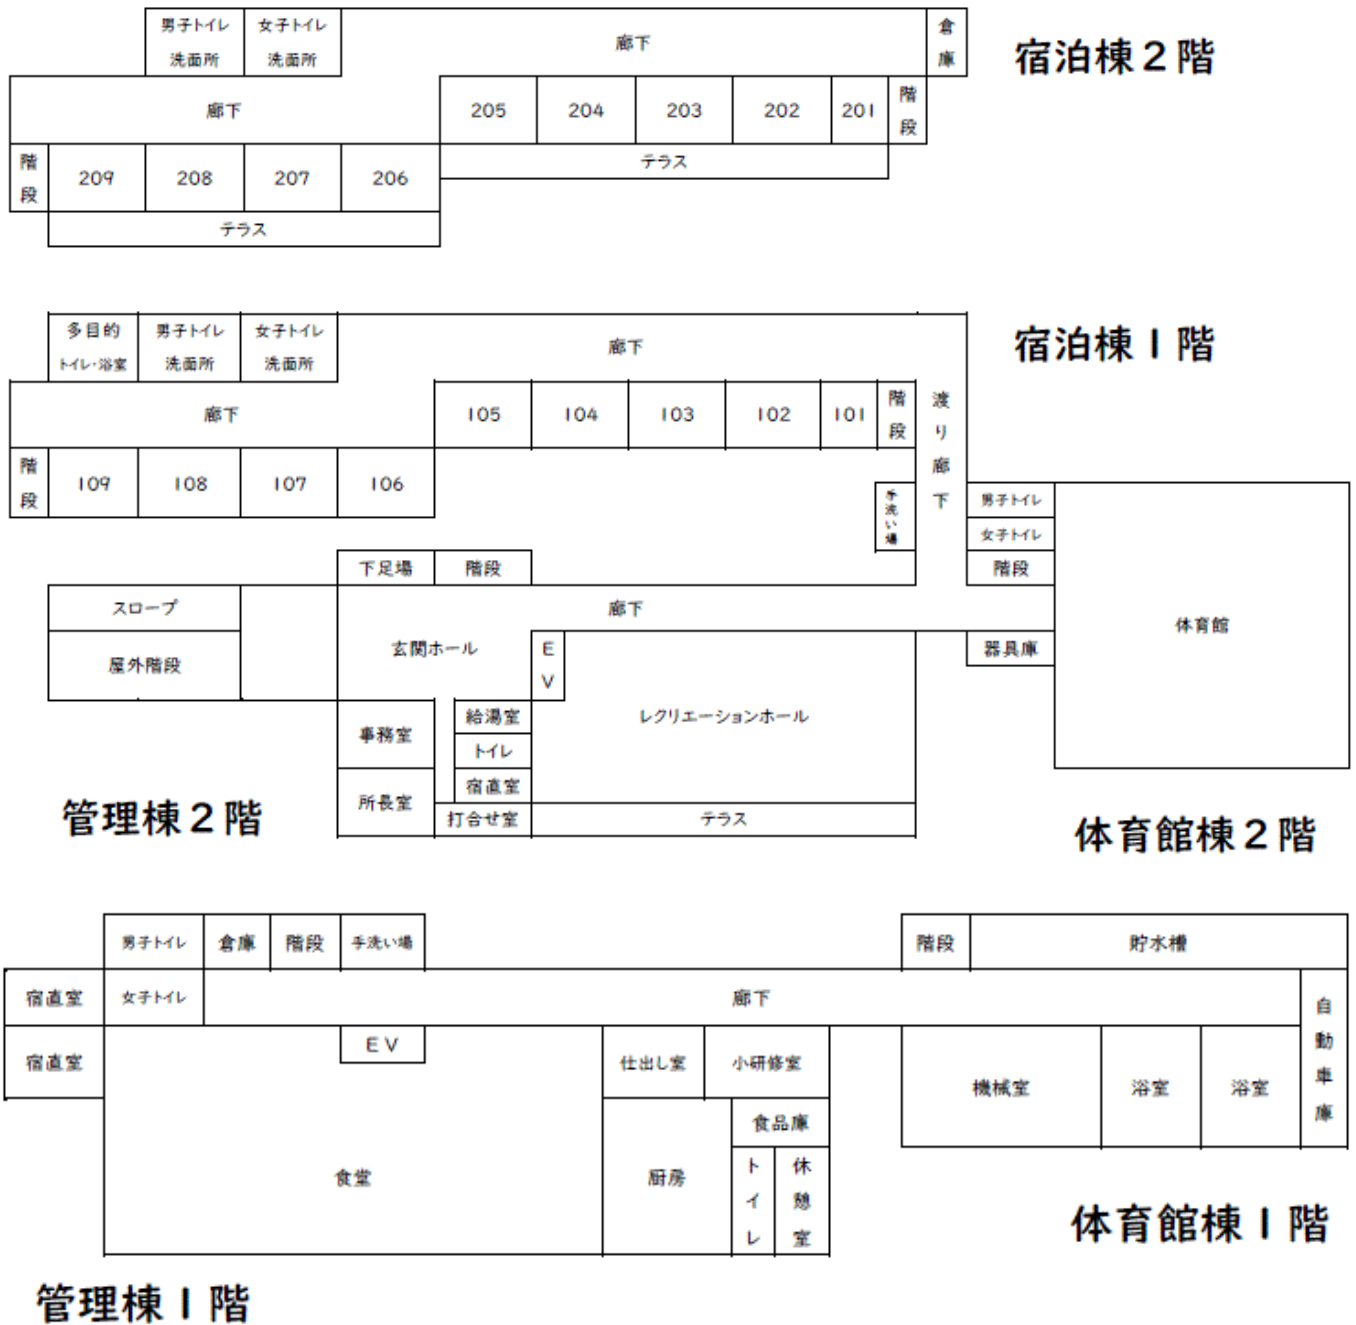

# 館内図・掃除場所

## 団体名

## 掃除場所

- 各部屋 (101~109, 201~209) ○体育館 ○食堂 ○レクリエーションホール ○玄関ホール ○小研修室
- ろうか・・・(玄関~宿泊棟)、(宿泊棟1階)、(宿泊棟2階)、(渡り廊下)、(食堂前~小研修室前)
- 階段・・・(宿泊棟109, 209横)、(宿泊棟101, 201横)、(玄関ホール横)、(体育館横)
- トイレ・・・(宿泊棟1階 男・女)、(宿泊棟2階 男・女)、(体育館横 男・女 手洗い場)、(食堂前 男・女)

※特にトイレ掃除については、引率の方で点検をお願いします。