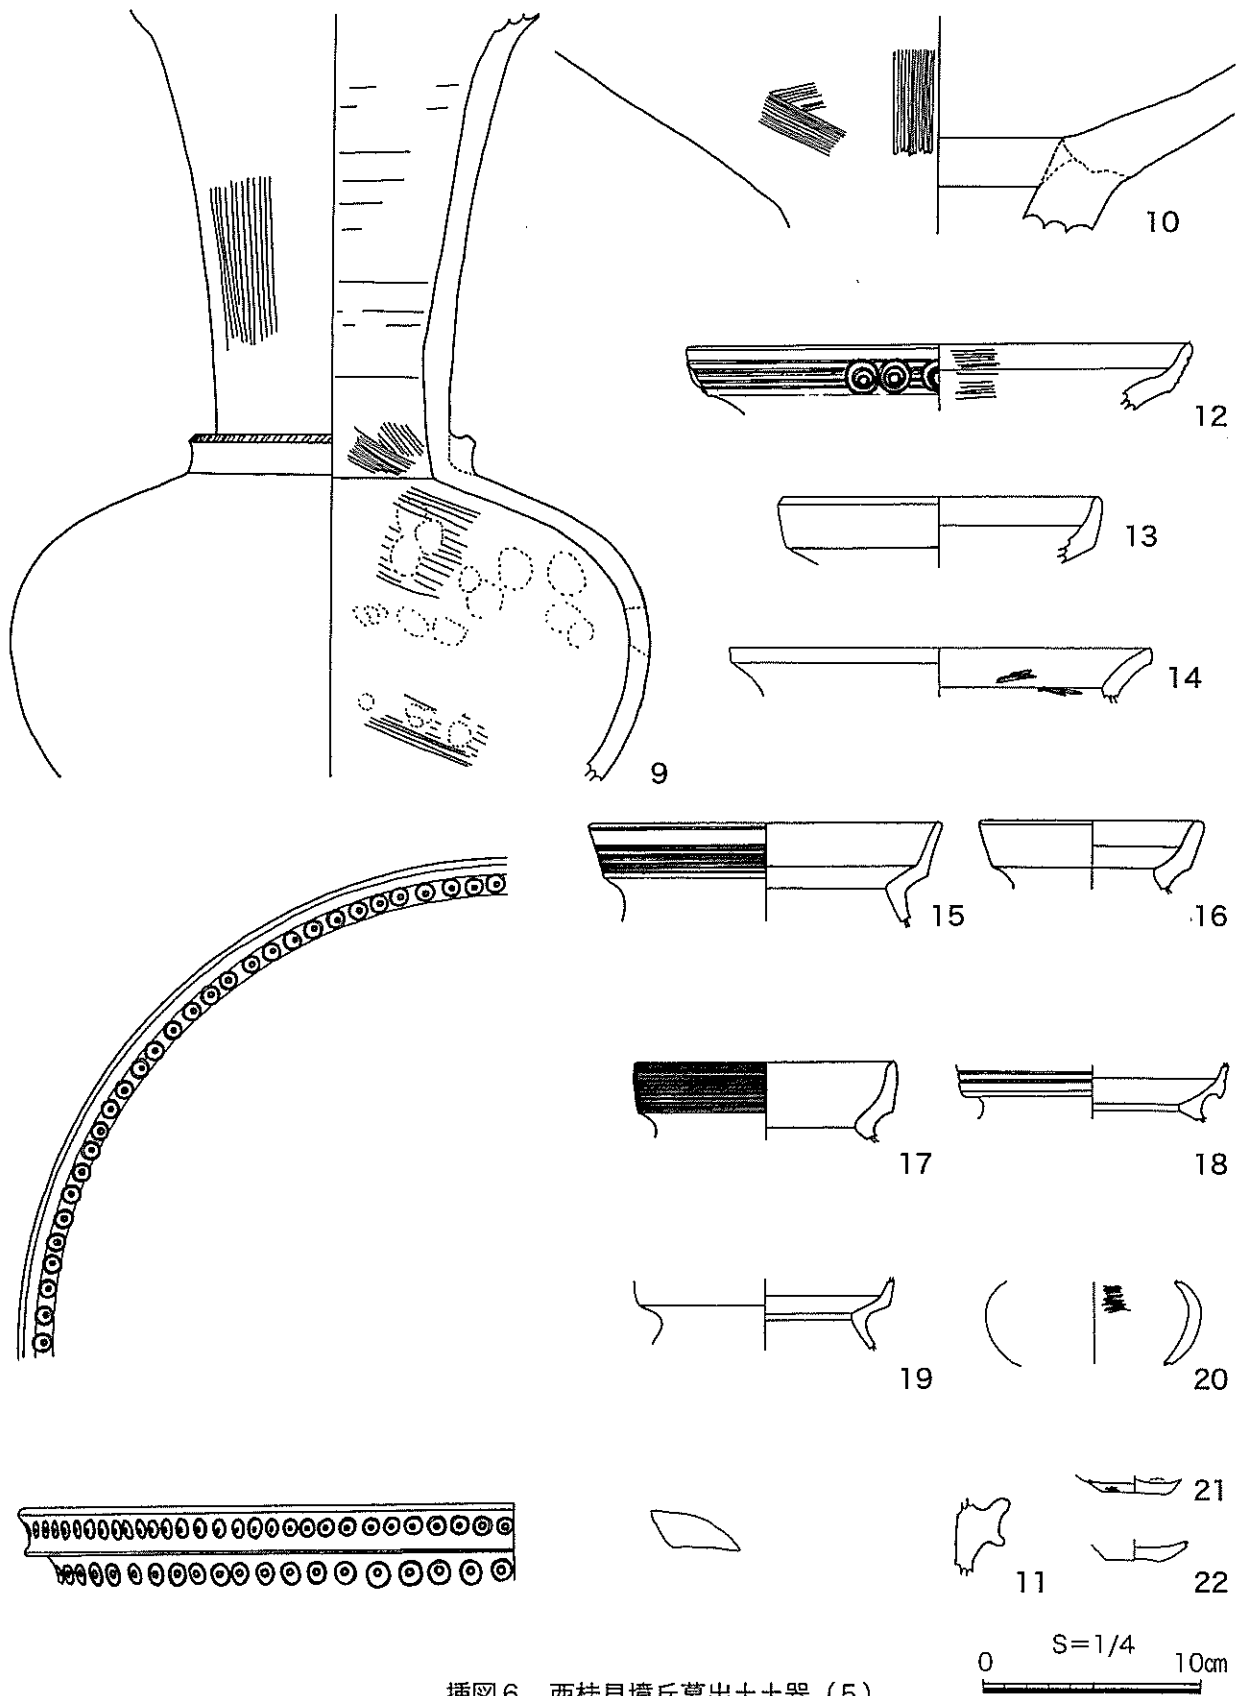

挿図2. 西桂見墳丘墓出土土器 (1)

0 S=1/4 10cm

挿図3. 西桂見墳丘墓出土土器 (2)

0 S=1/4 10cm

0 S=1/4 10cm

挿図4. 西桂見墳丘墓出土土器 (3)

挿図5. 西桂見墳丘墓出土土器 (4)

0 S=1/4 10cm

挿図6. 西桂見墳丘墓出土土器 (5)

挿図7. 西桂見墳丘墓出土土器 (6)

挿図8. 北陸地方の土器

0 S=1/4 10cm