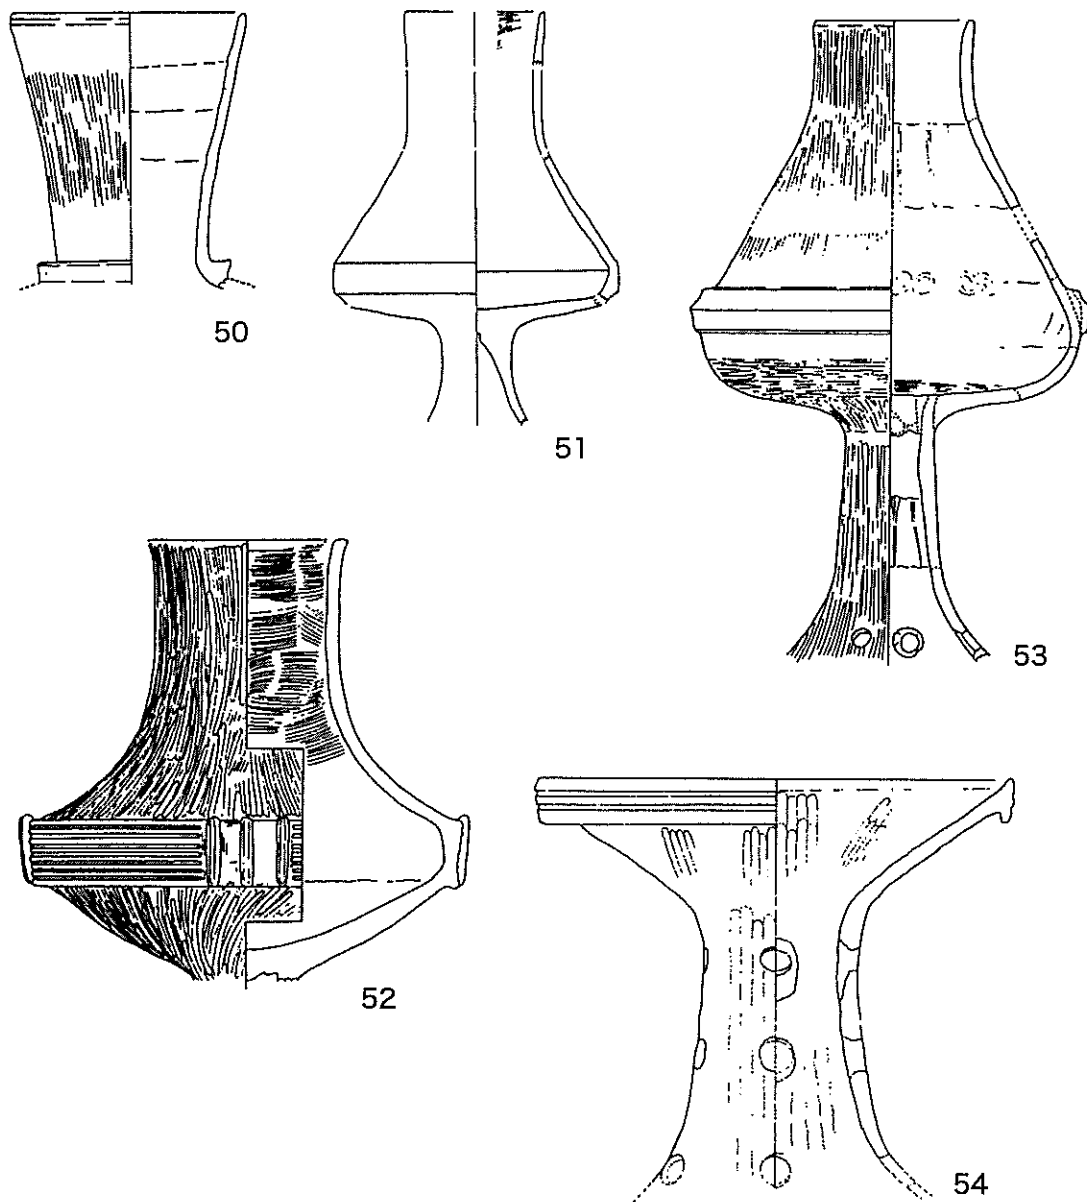

挿図2. 西桂見墳丘墓出土土器 (1)

0 S=1/4 10cm

挿図3. 西桂見墳丘墓出土土器 (2)

0 S=1/4 10cm

0 S=1/4 10cm

挿図4. 西桂見墳丘墓出土土器 (3)

挿図5. 西桂見墳丘墓出土土器 (4)

0 S=1/4 10cm

挿図6. 西桂見墳丘墓出土土器 (5)

挿図7. 西桂見墳丘墓出土土器 (6)

挿図8. 北陸地方の土器

0 S=1/4 10cm