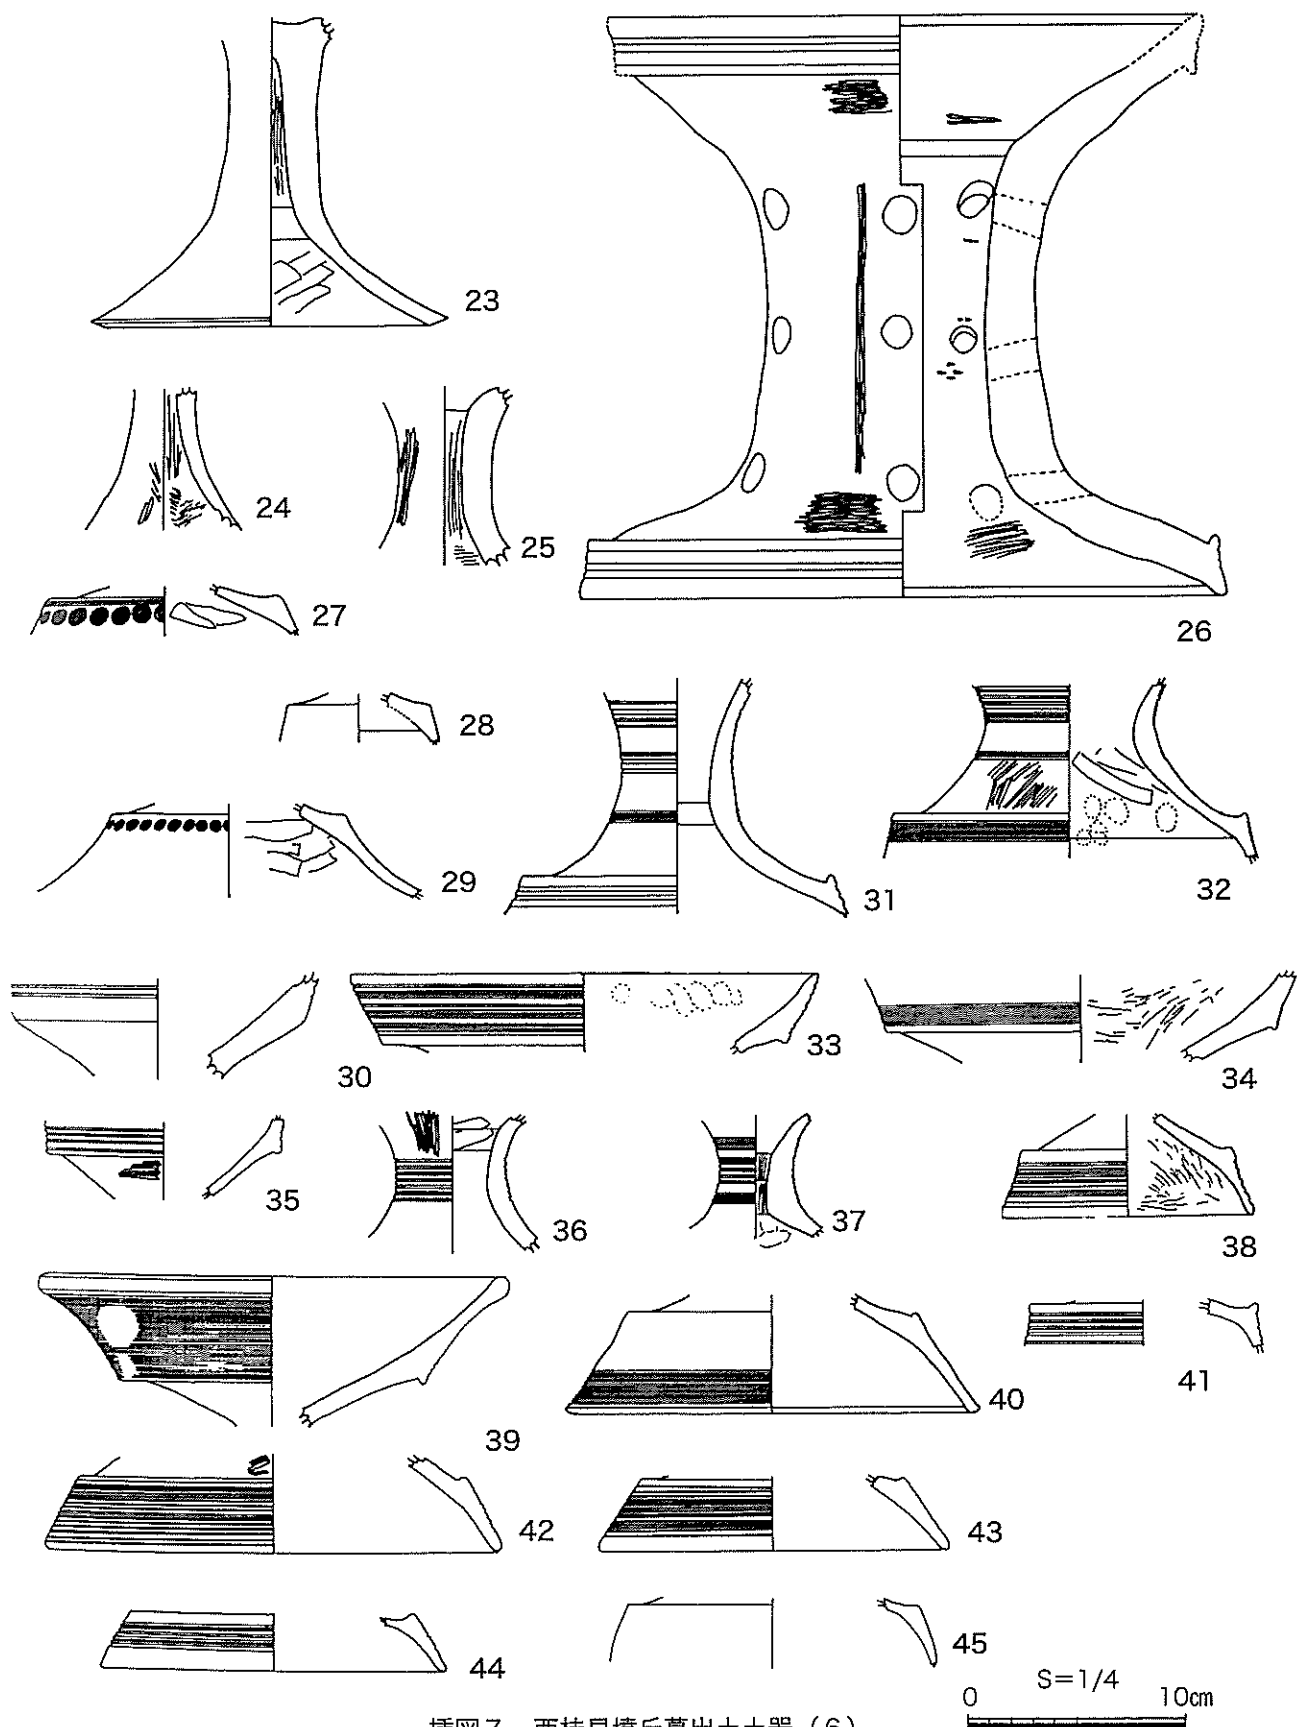

挿図2. 西桂見墳丘墓出土土器 (1)

0 S=1/4 10cm

挿図3. 西桂見墳丘墓出土土器 (2)

0 S=1/4 10cm

0 S=1/4 10cm

挿図4. 西桂見墳丘墓出土土器 (3)

挿図5. 西桂見墳丘墓出土土器 (4)

0 S=1/4 10cm

挿図6. 西桂見墳丘墓出土土器 (5)

挿図7. 西桂見墳丘墓出土土器 (6)

挿図8. 北陸地方の土器

0 S=1/4 10cm