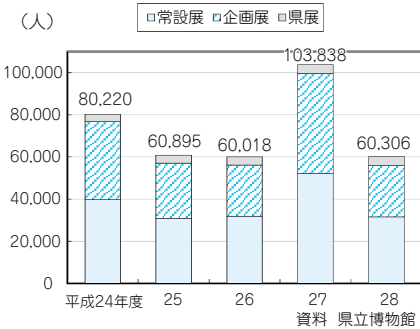

文化

文化に関する主な指標

指標名	鳥取県	順位	全国	年次
図書館数(人口10万人当たり)	5.41館	5	2.62館	27
博物館数(人口10万人当たり)	1.22館	20	0.99館	27
公民館数(人口1万人当たり)	3.19館	6	1.11館	27

資料 総務省「国勢調査」、文部科学省「社会教育調査」

県立博物館入館者数の推移

県立図書館の蔵書、貸出冊数及び入館者数の推移

(博物館)

平成24年度から28年度までの県立博物館入館者数の推移を見ると、27年度の入館者数が103,838人で、最も多くなっています。

(図書館)

平成28年度の県立図書館の貸出冊数を見ると、573,749冊となっており、その内訳は、「一般図書」「児童図書」「協力用図書」(市町村図書館等へ貸出)の順となっています。

県立図書館蔵書の分野別貸出状況

指定文化財及び国登録文化財の状況(平成29年3月末現在)

国指定文化財													県指定文化財																										
国宝		重要文化財			特別史跡		名跡		天然記念物		重要有形民俗文化財		重要無形民俗文化財		保存地区		重要伝統的建造物群		国登録文化財		保護文化財					史跡			天然記念物		無形民俗文化財		伝統的建造物群保存地区		合計				
絵画	考古資料	絵画	建造物	彫刻	工芸品	書跡	考古資料	歴史資料	建造物	史跡	名跡	名跡・史跡	名跡・天然記念物	天然記念物	重要有形民俗文化財	重要無形民俗文化財	保存地区	重要伝統的建造物群	国登録文化財	絵画	彫刻	古文書	工芸品	考古資料	考古資料	歴史資料	建造物	彫刻・建造物	史跡	名跡	天然記念物	無形民俗文化財	無形民俗文化財	伝統的建造物群保存地区	合計				
1	1	2	18	5	1	10	0	17	1	32	4	1	1	2	17	1	1	2	1	20	4	9	15	21	5	1	1	1	22	1	19	9	55	41	3	10	1	273	695