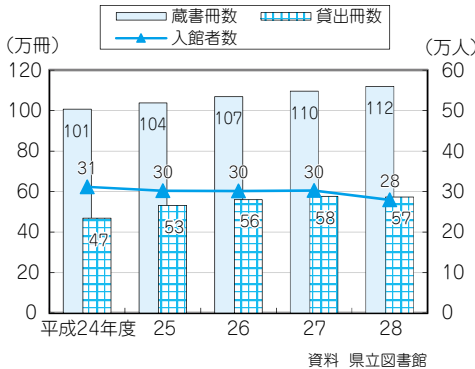

文化

文化に関する主な指標

指標名	鳥取県	順位	全国	年次
図書館数(人口10万人当たり)	5.41館	5	2.62館	27
博物館数(人口10万人当たり)	1.22館	20	0.99館	27
公民館数(人口1万人当たり)	3.19館	6	1.11館	27

資料 総務省「国勢調査」、文部科学省「社会教育調査」

県立博物館入館者数の推移

県立図書館の蔵書、貸出冊数及び入館者数の推移

(博物館)

平成24年度から28年度までの県立博物館入館者数の推移を見ると、27年度の入館者数が103,838人で、最も多くなっています。