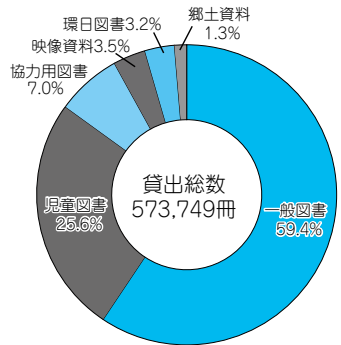

文化

文化に関する主な指標

指標名	鳥取県	順位	全国	年次
図書館数(人口10万人当たり)	5.41館	5	2.62館	27
博物館数(人口10万人当たり)	1.22館	20	0.99館	27
公民館数(人口1万人当たり)	3.19館	6	1.11館	27

資料 総務省「国勢調査」、文部科学省「社会教育調査」

県立博物館入館者数の推移

県立図書館の蔵書、貸出冊数及び入館者数の推移

(博物館)

平成24年度から28年度までの県立博物館入館者数の推移を見ると、27年度の入館者数が103,838人で、最も多くなっています。

(図書館)

平成28年度の県立図書館の貸出冊数を見ると、573,749冊となっており、その内訳は、「一般図書」「児童図書」「協力用図書」(市町村図書館等へ貸出)の順となっています。

県立図書館蔵書の分野別貸出状況

指定文化財及び国登録文化財の状況(平成29年3月末現在)

国指定文化財													県指定文化財																										
国宝		重要文化財			特別史跡		名跡		天然記念物		重要有形民俗文化財		重要無形民俗文化財		保存地区		重要伝統的建造物群		国登録文化財		保護文化財					史跡			天然記念物		無形民俗文化財		伝統的建造物群保存地区		合計				
絵画	考古資料	絵画	建造物	彫刻	工芸品	書跡	考古資料	歴史資料	建造物	史跡	名跡	名跡・史跡	名跡・天然記念物	天然記念物	重要有形民俗文化財	重要無形民俗文化財	保存地区	重要伝統的建造物群	国登録文化財	絵画	彫刻	古文書	工芸品	考古資料	考古資料	歴史資料	建造物	彫刻・建造物	史跡	名跡	天然記念物	無形民俗文化財	無形民俗文化財	伝統的建造物群保存地区	合計				
1	1	2	18	5	1	10	0	17	1	32	4	1	1	2	17	1	1	2	1	20	4	9	15	21	5	1	1	1	22	1	19	9	55	41	3	10	1	273	695