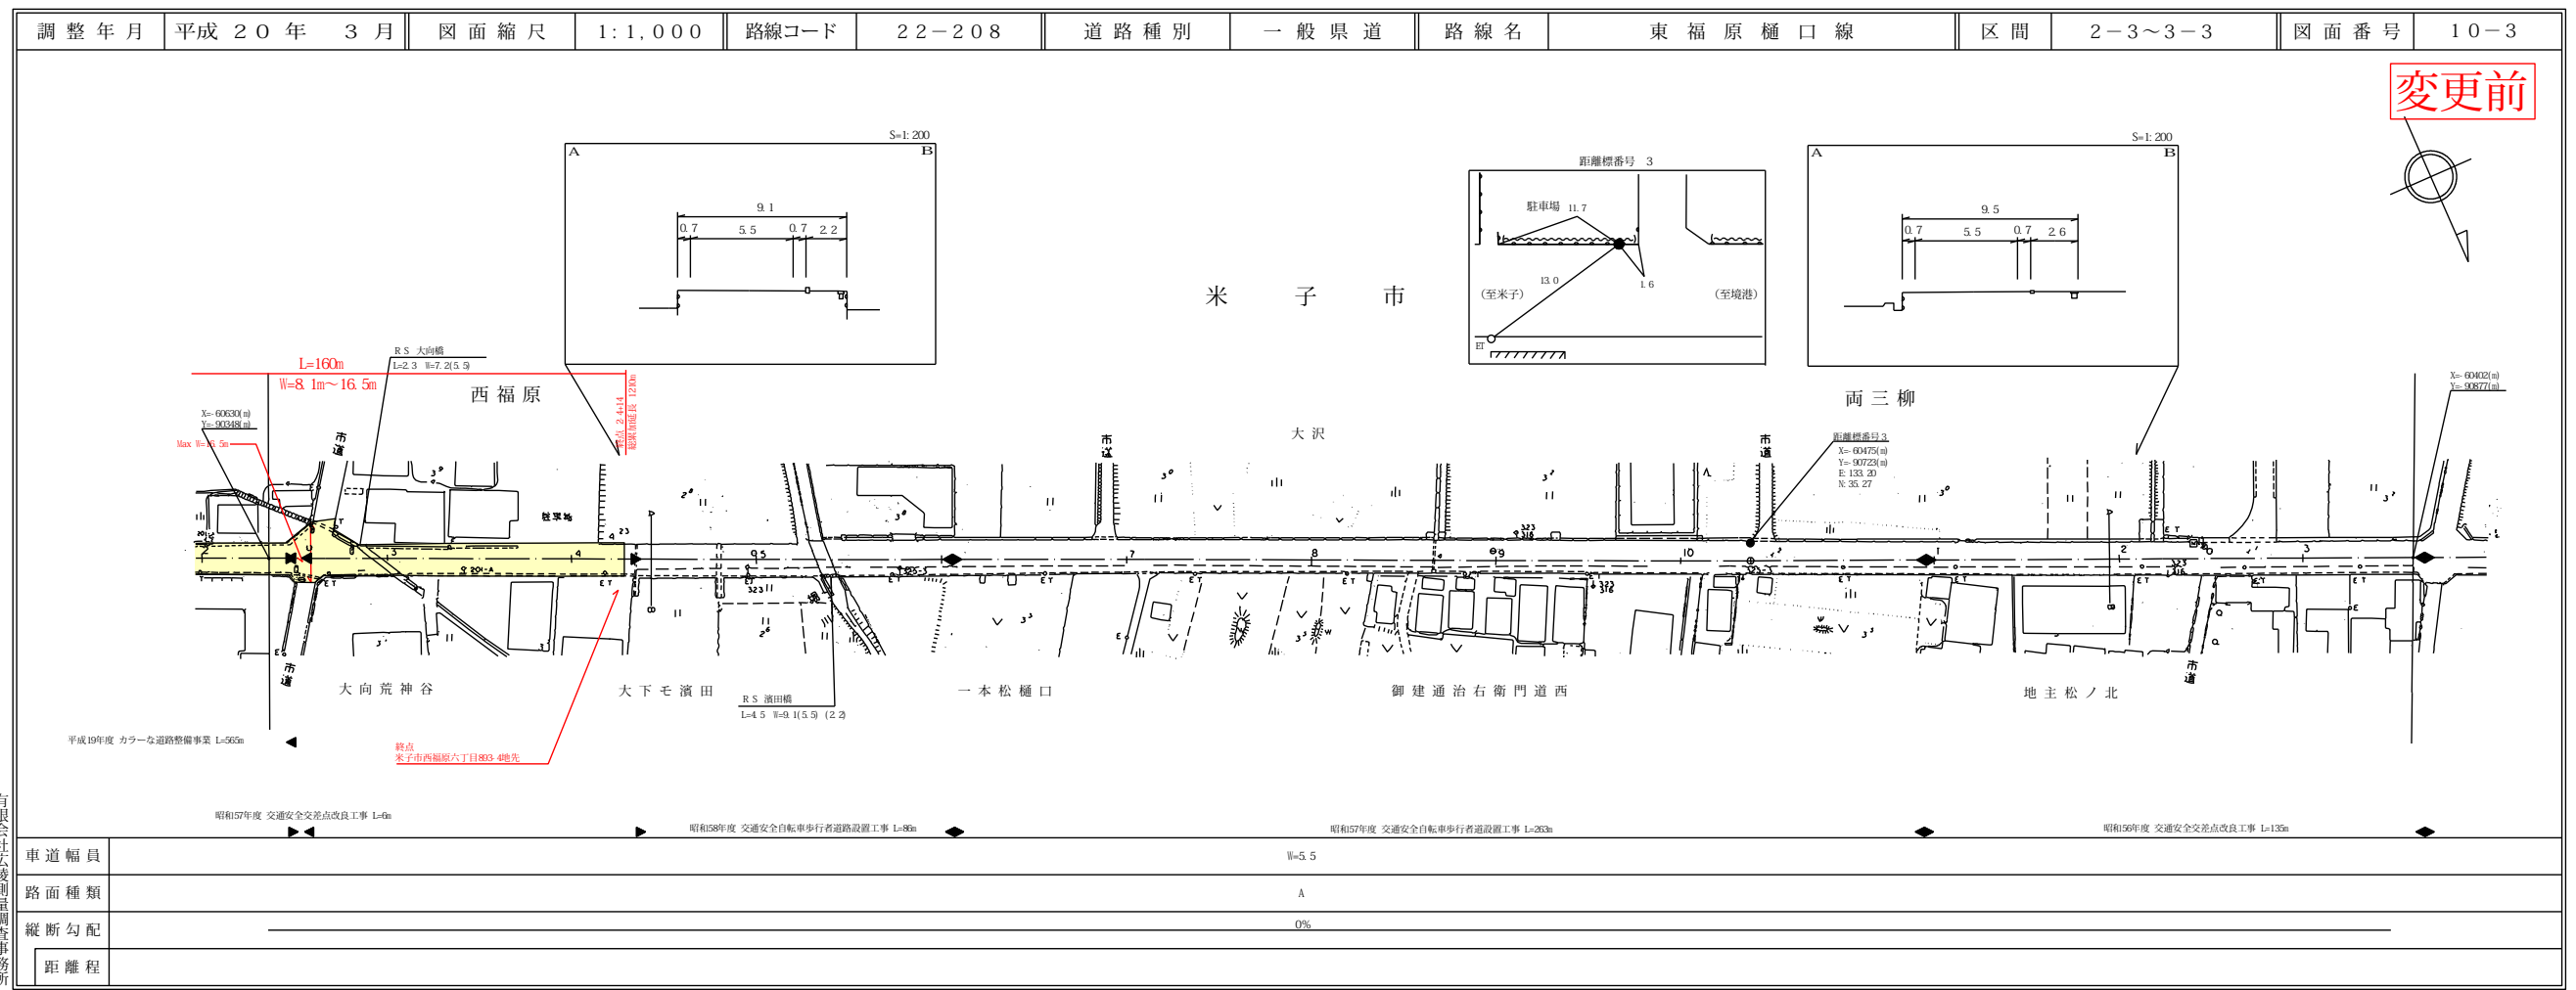

道路台帳平面図

鳥取県

有限会社広陵測量調査事務所

道路台帳付図

鳥取県

株式会社広陵測量調査事務所