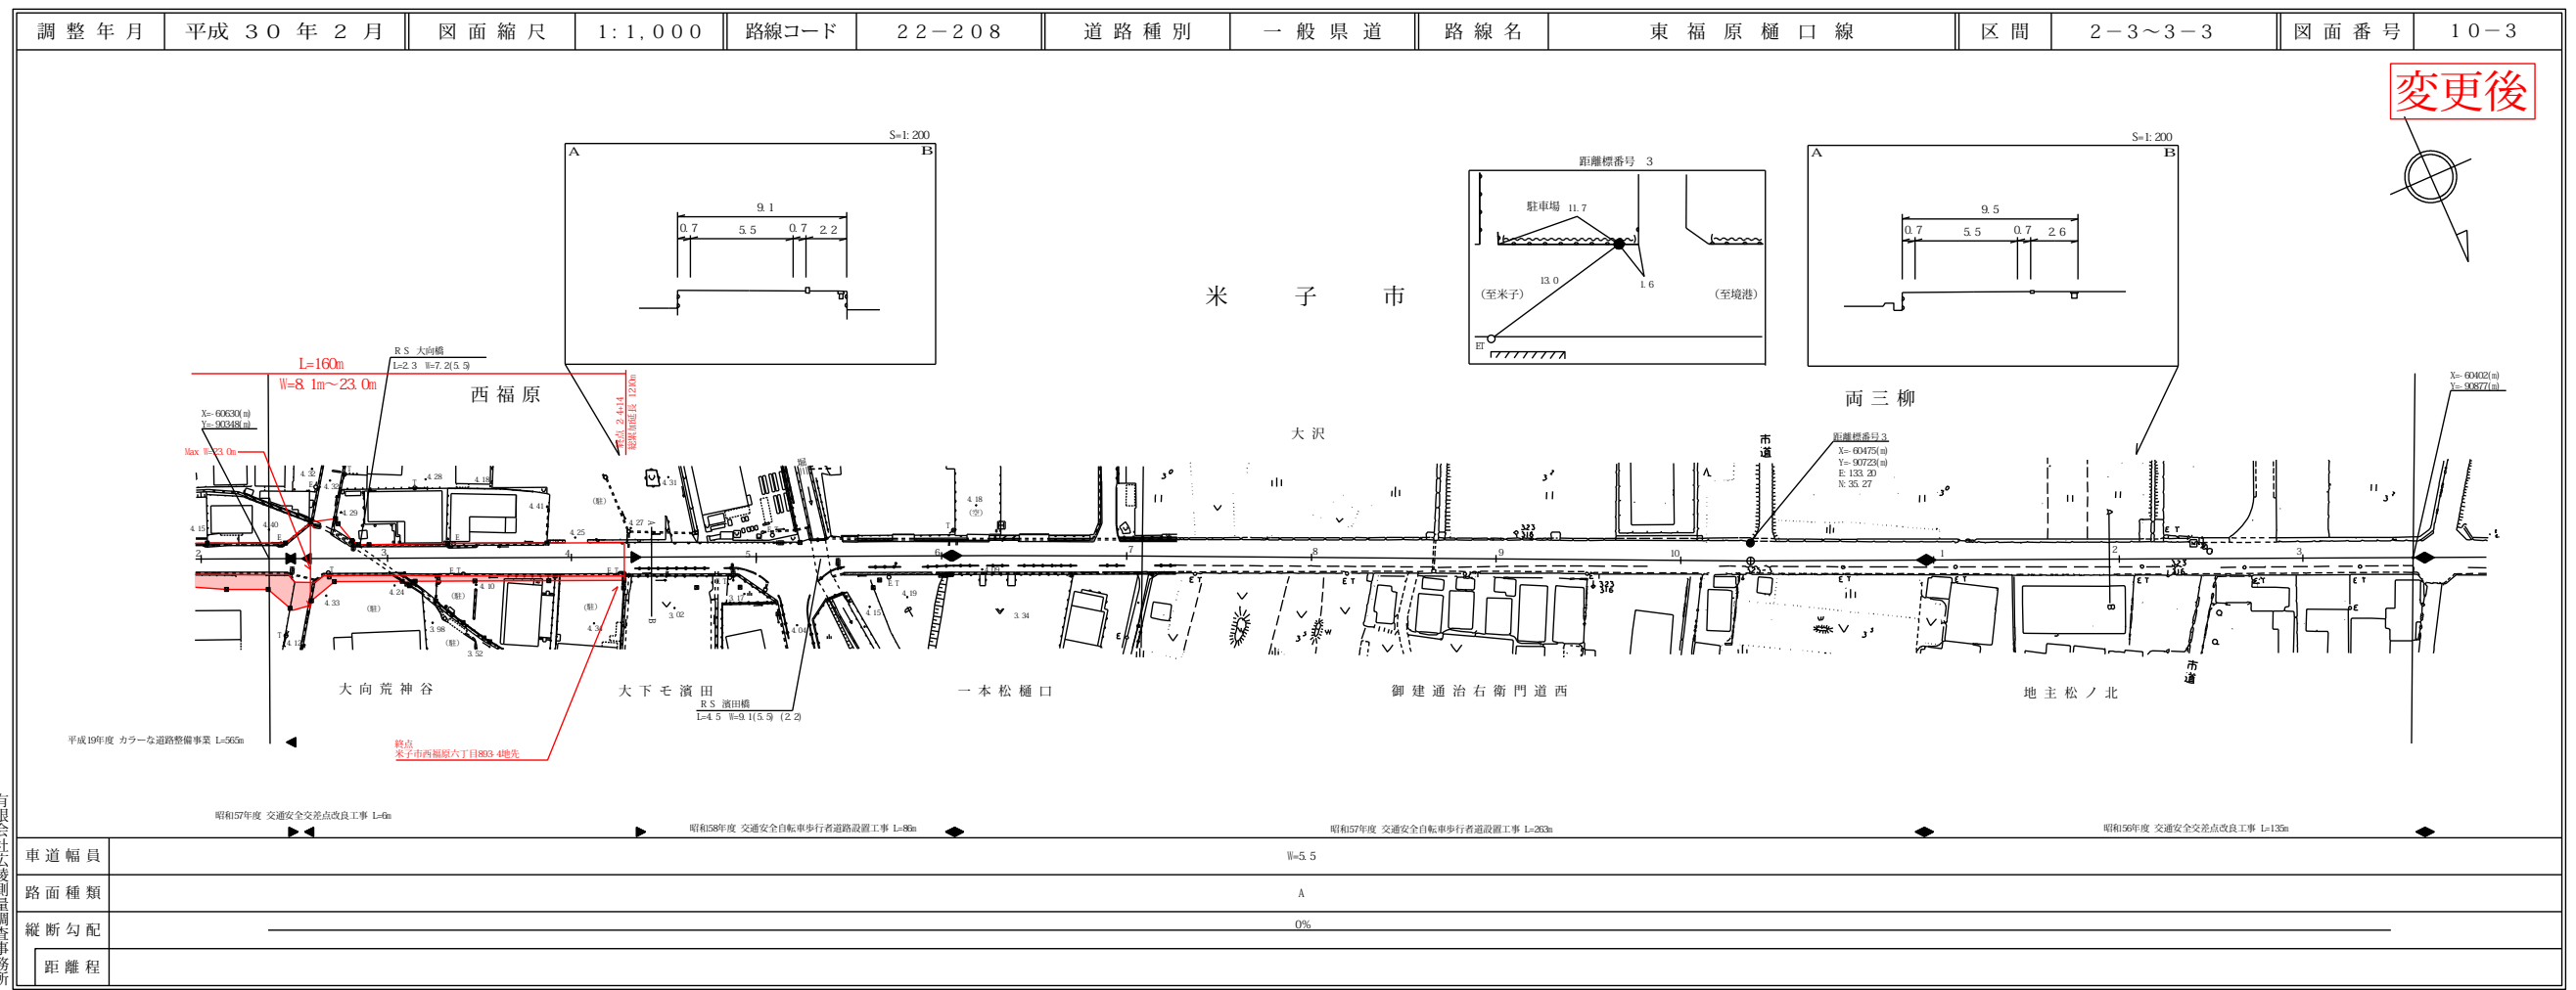

道路台帳平面図

鳥取県

有限会社広陵測量調査事務所

道路台帳付図

鳥取県

株式会社広陵測量調査事務所