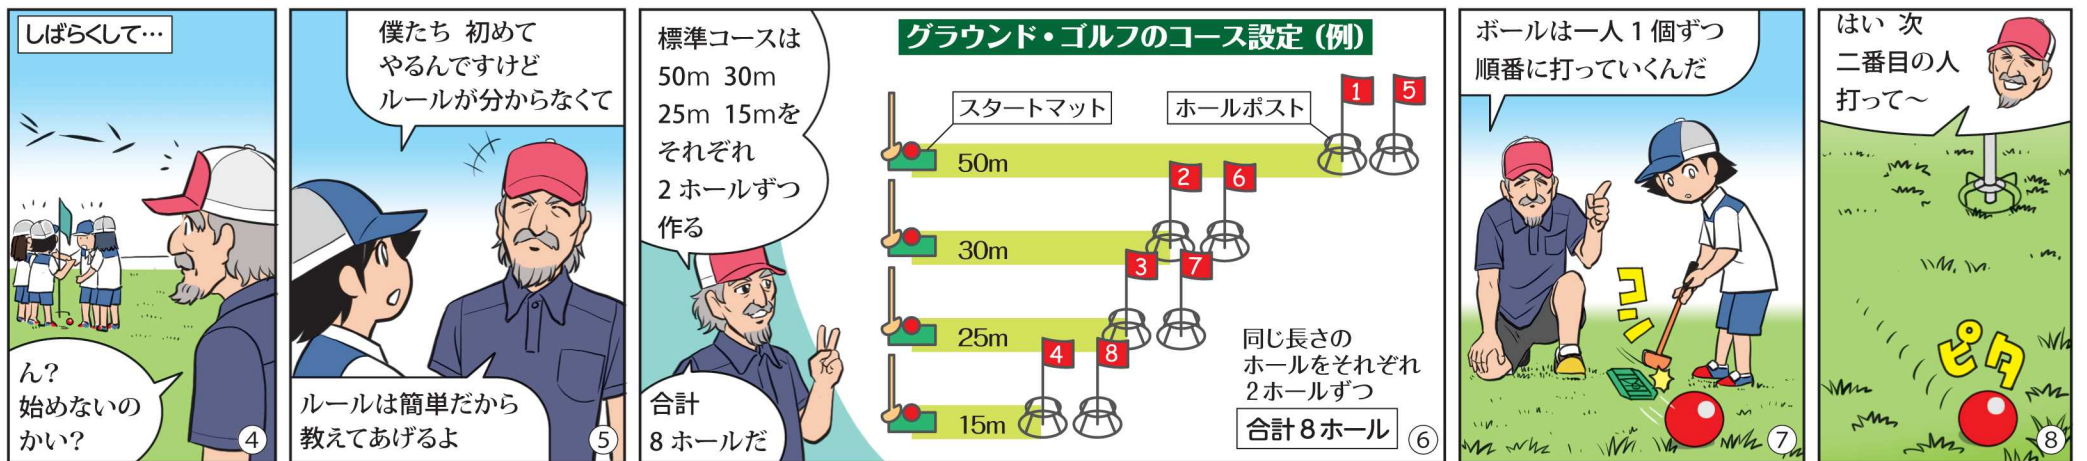

まんが王国とっとり通信 28

鳥取県で誕生! 全世代&世界に広がる グラウンド・ゴルフ

グラウンド・ゴルフは「どこでも」「だれでも」「簡単」にできるスポーツを目指して、鳥取県湯梨浜町で昭和57年に誕生しました。このスポーツは運動場、河川敷、公園など、どこでもできます。全力を出す場面や、集中力や調整力を発揮する場面がありますが、高度な技術を必要とせず、ルールも簡単なので、初心者でもすぐに楽しめます。子どもから高齢者まで、全国のあらゆる世代の人に広がっており、今では海外にも普及発展しています。

START! 注：このまんがは、こっち側から番号順に読んでね!

【まめ知識】「トマリ」の語源/グラウンド・ゴルフが生まれたのは鳥取県の泊(とまり)村(現:湯梨浜町)です。そのことからホールポストの中にボールが静止した状態を「トマリ」と呼んでいます。

スコアカードの見方

自分が回ったホールポストの番号

ホールごとの打数(左上)

ホールインワンの回数

実打数

No.	氏名	ホールNo.	1	2	3	4	5	6	7	8	実打数	1打増	合計	確認サイン		
1	しょうた	3	3	6	9	14	7	21	3	24	3	27	32	33	1	30
2	りか	5	7	12	17	23	5	28	3	31	3	33	36			36
3	...															

名前と打順

これまでの合計打数(右下)

合計得点
実打数-(ホールインワン回数×3)

勝利条件
少ない回数でコースを回った人の勝ち。1回打つごとに1点をカウントする。ホールインワンを1回出す度に、実打数から3点を引くことができる。

グラウンド・ゴルフ大会

鳥取県では毎年グラウンド・ゴルフの大会が開催されています。

【2017年のイベント予定】

第29回グラウンド・ゴルフ発祥地大会
平成29年6月10日、11日開催
(申込は終了しています)