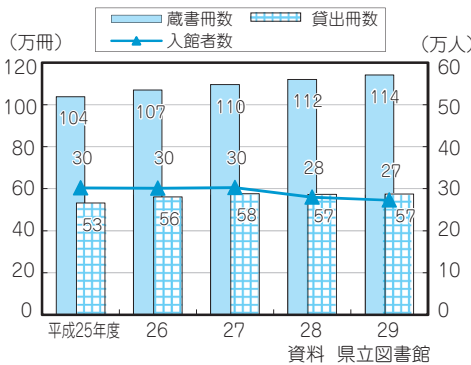

文化

文化に関する主な指標

指標名	鳥取県	順位	全国	年次
図書館数（人口10万人当たり）	5.41館	5	2.62館	27
博物館数（人口10万人当たり）	1.22館	20	0.99館	27
公民館数（人口1万人当たり）	3.19館	6	1.11館	27

資料 総務省「国勢調査」、文部科学省「社会教育調査」

県立博物館入館者数の推移

県立図書館の蔵書、貸出冊数及び入館者数の推移

(博物館)

平成25年度から29年度までの県立博物館入館者数の推移を見ると、27年度の入館者数が103,838人で、最も多くなっています。