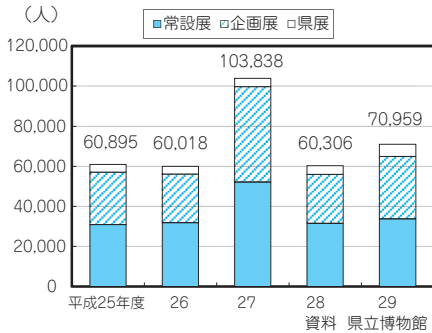

文化

文化に関する主な指標

指標名	鳥取県	順位	全国	年次
図書館数（人口10万人当たり）	5.41館	5	2.62館	27
博物館数（人口10万人当たり）	1.22館	20	0.99館	27
公民館数（人口1万人当たり）	3.19館	6	1.11館	27

資料 総務省「国勢調査」、文部科学省「社会教育調査」

県立博物館入館者数の推移

県立図書館の蔵書、貸出冊数及び入館者数の推移

(博物館)

平成25年度から29年度までの県立博物館入館者数の推移を見ると、27年度の入館者数が103,838人で、最も多くなっています。