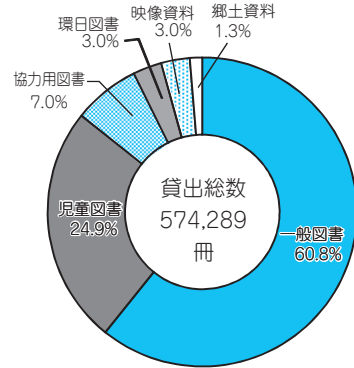

文化

文化に関する主な指標

指標名	鳥取県	順位	全国	年次
図書館数（人口10万人当たり）	5.41館	5	2.62館	27
博物館数（人口10万人当たり）	1.22館	20	0.99館	27
公民館数（人口1万人当たり）	3.19館	6	1.11館	27

資料 総務省「国勢調査」、文部科学省「社会教育調査」

県立博物館入館者数の推移

県立図書館の蔵書、貸出冊数及び入館者数の推移

(博物館)

平成25年度から29年度までの県立博物館入館者数の推移を見ると、27年度の入館者数が103,838人で、最も多くなっています。

(図書館)

平成29年度の県立図書館の貸出冊数を見ると、574,289冊となっており、その内訳は、「一般図書」「児童図書」「協力用図書」（市町村図書館等へ貸出）の順となっています。

県立図書館蔵書の方別貸出状況 (平成29年度)

※出前図書館分を含む 資料 県立図書館

指定文化財及び国登録文化財の状況 (平成30年10月9日現在)

国指定文化財													県指定文化財													計	合計												
国宝		重要文化財											保護文化財													計	合計												
絵画	建造物	絵画	彫刻	工芸品	書籍	考古資料	歴史資料	建造物	特別史跡	史跡	名勝	名勝・史跡	天然記念物	特別天然記念物	重要無形民俗文化財	重要有形民俗文化財	重要無形民俗文化財	重要有形民俗文化財	重要無形民俗文化財	重要有形民俗文化財	重要無形民俗文化財	重要有形民俗文化財	重要無形民俗文化財	重要有形民俗文化財	重要無形民俗文化財	重要有形民俗文化財		重要無形民俗文化財	重要有形民俗文化財										
1	1	2	18	5	1	10	-	17	1	33	4	1	1	2	17	1	3	1	2	123	219	23	41	14	16	26	4	2	23	1	19	11	56	44	5	10	1	296	638