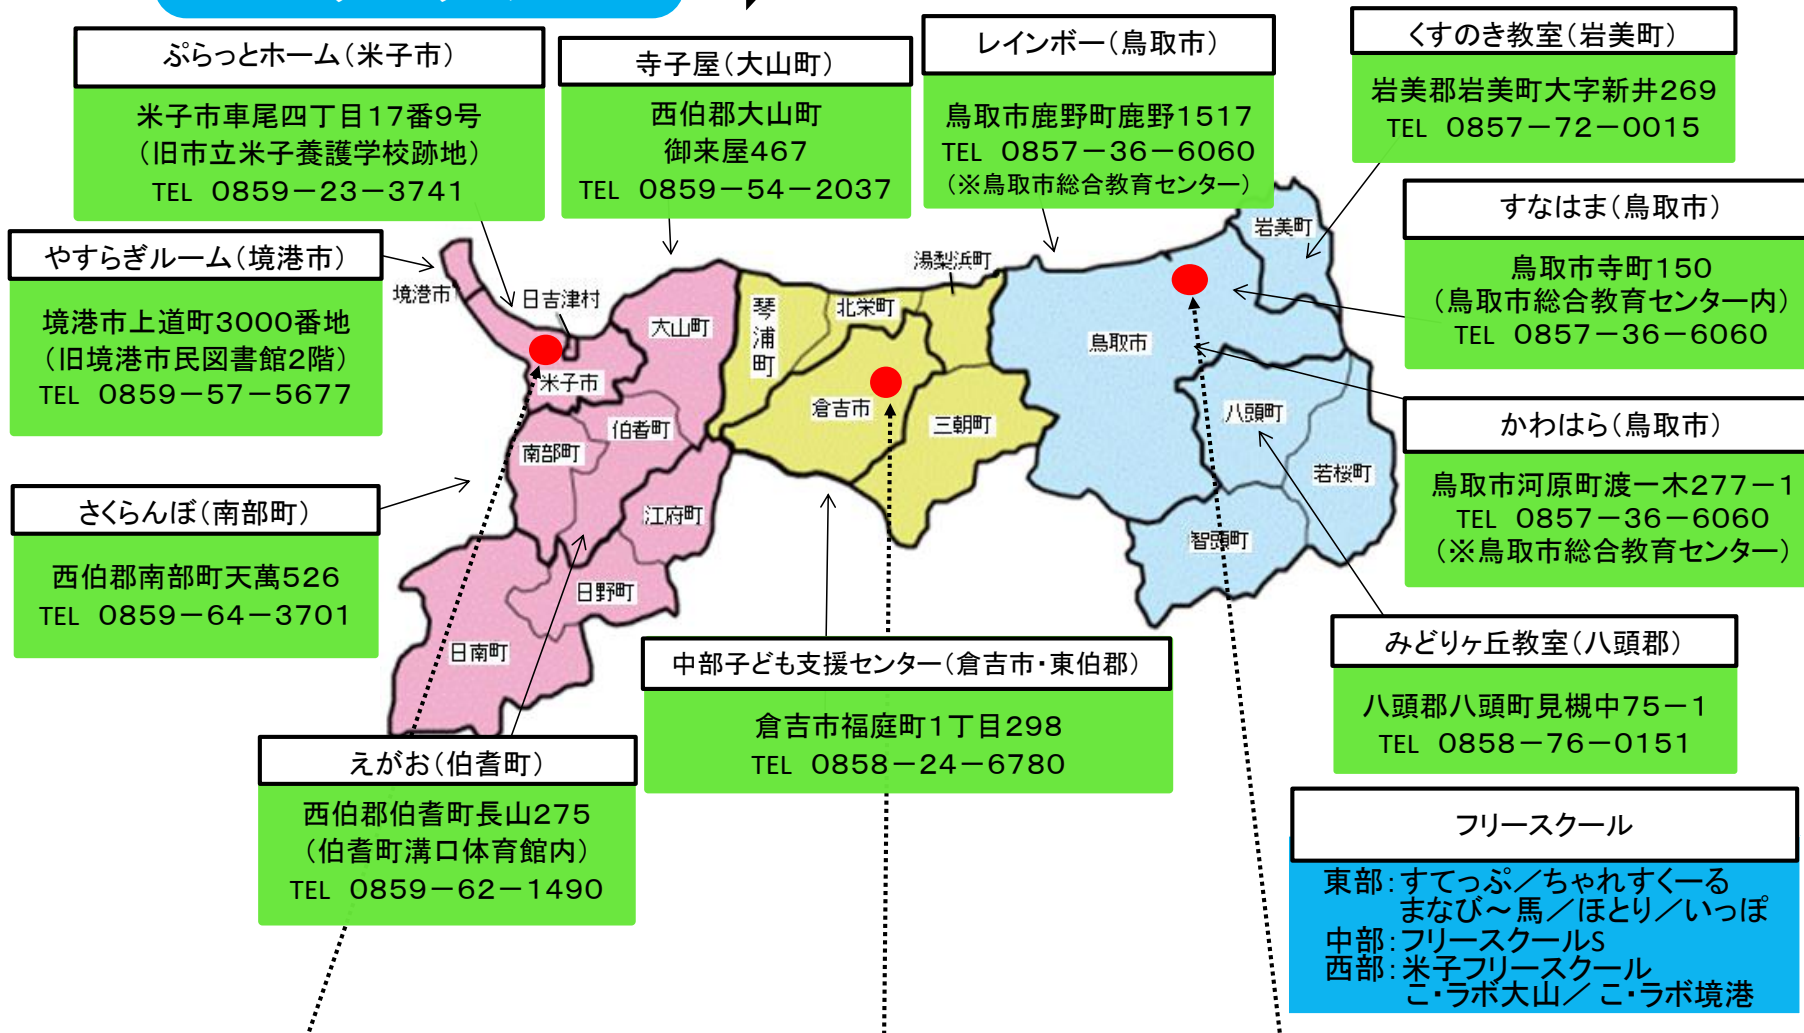

市町設置の教育支援センター
(小学生・中学生対象)

フリースクール

鳥取県教育支援センター
(中学卒業後～20歳くらいまでの青少年対象)

西部ハートフルスペース	中部ハートフルスペース	東部ハートフルスペース
米子市祇園町2丁目242-88 TEL / FAX 0859-21-9155	倉吉市上井503-1 TEL / FAX 0858-27-1255	鳥取市湖山町北5丁目201 TEL 0857-28-2388 FAX 0857-31-3958
