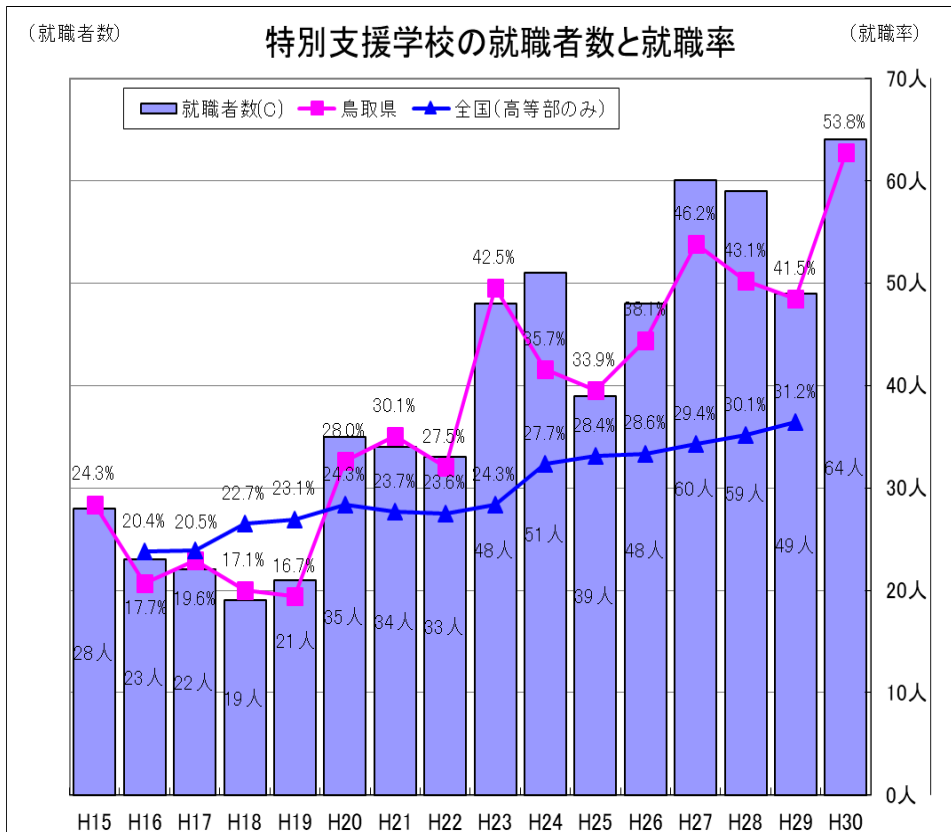

報告事項ウ

平成30年度特別支援学校高等部及び専攻科卒業生の進路状況について

平成30年度特別支援学校高等部及び専攻科卒業生の進路状況について、別紙のとおり報告します。

令和元年5月24日

鳥取県教育委員会教育長 山本 仁志

平成30年度特別支援学校高等部及び専攻科卒業生の進路状況について

令和元年5月24日
鳥取県教育委員会事務局特別支援教育課

【参考】特別支援学校の就職者数と就職率