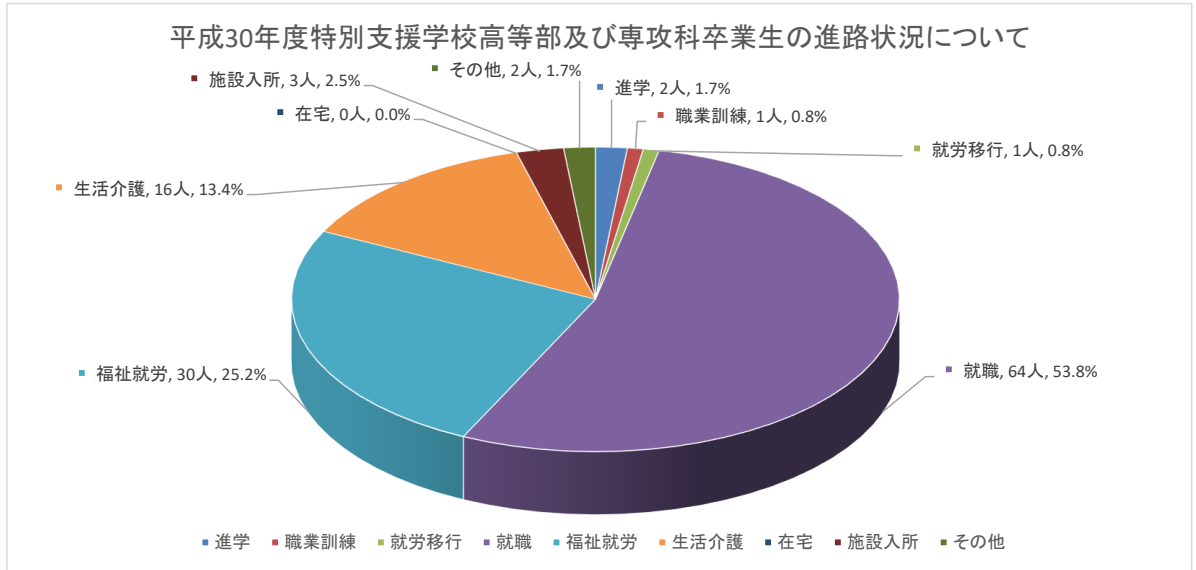

報告事項ウ

平成30年度特別支援学校高等部及び専攻科卒業生の進路状況について

平成30年度特別支援学校高等部及び専攻科卒業生の進路状況について、別紙のとおり報告します。

令和元年5月24日

鳥取県教育委員会教育長 山本 仁志

平成30年度特別支援学校高等部及び専攻科卒業生の進路状況について

令和元年5月24日
鳥取県教育委員会事務局特別支援教育課

【参考】特別支援学校の就職者数と就職率