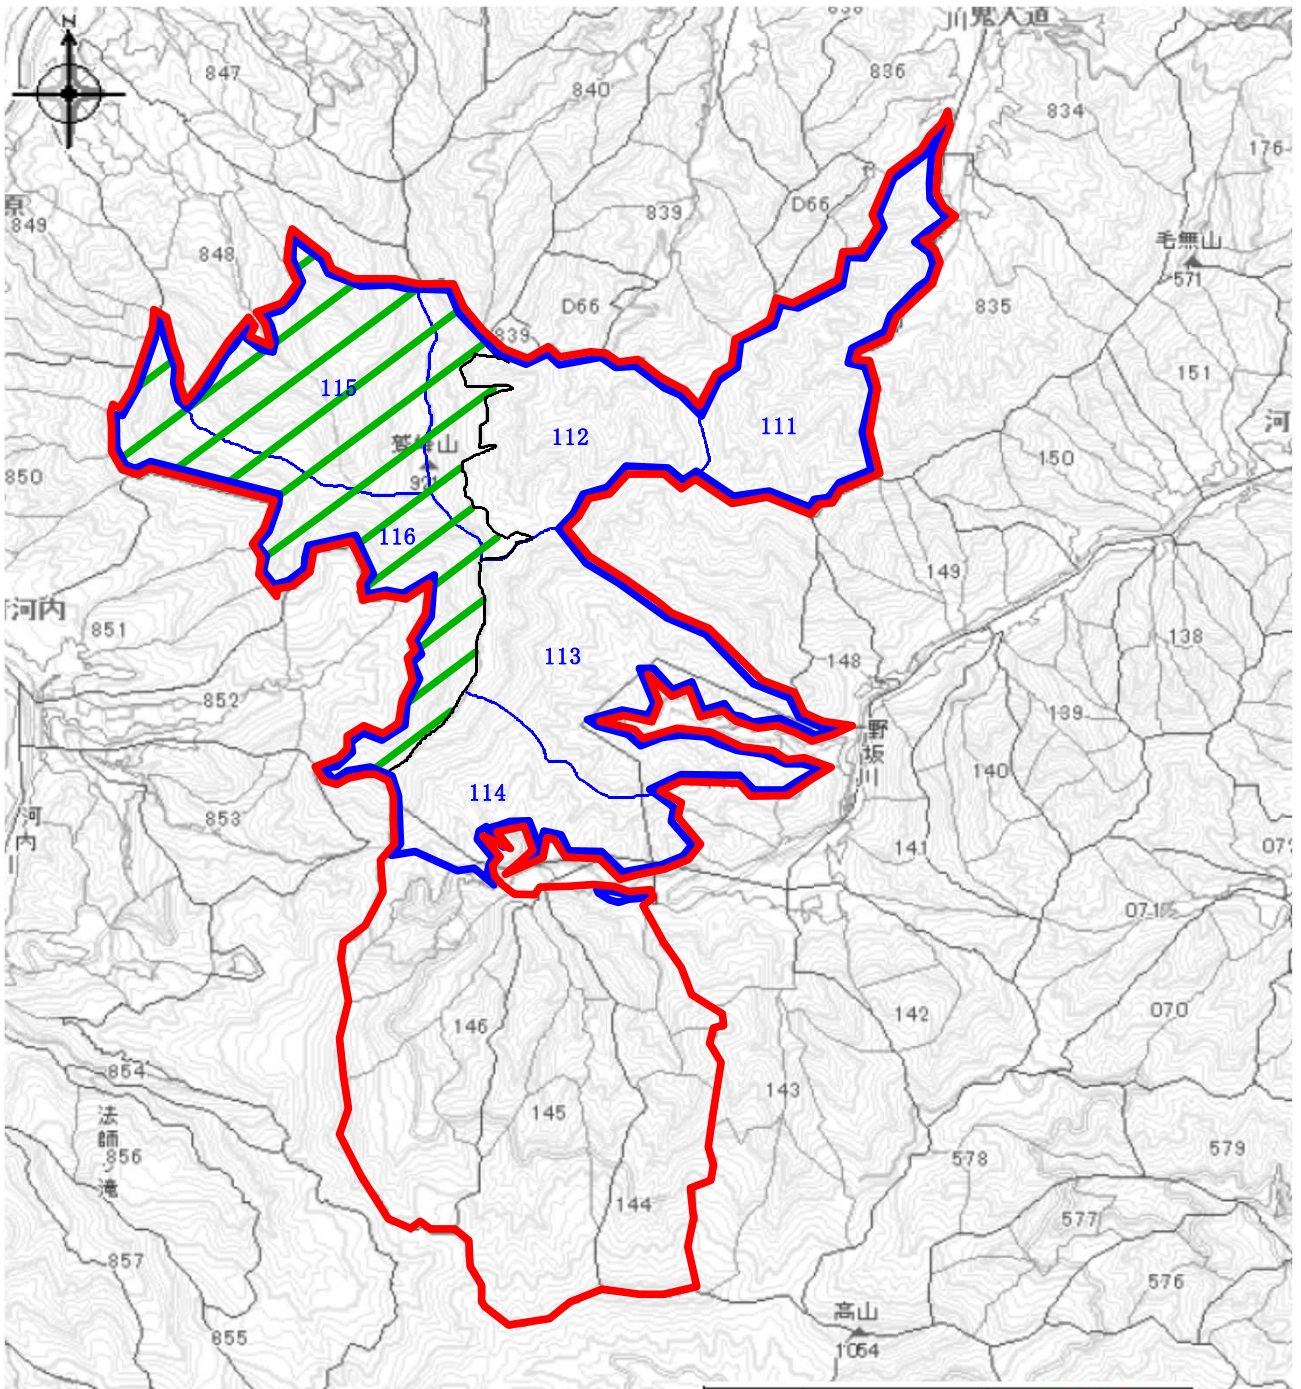

鷲峰山鳥獣保護区区域図

(1/40,000)

凡例	保護区界	
	国有林界	
	県立公園	