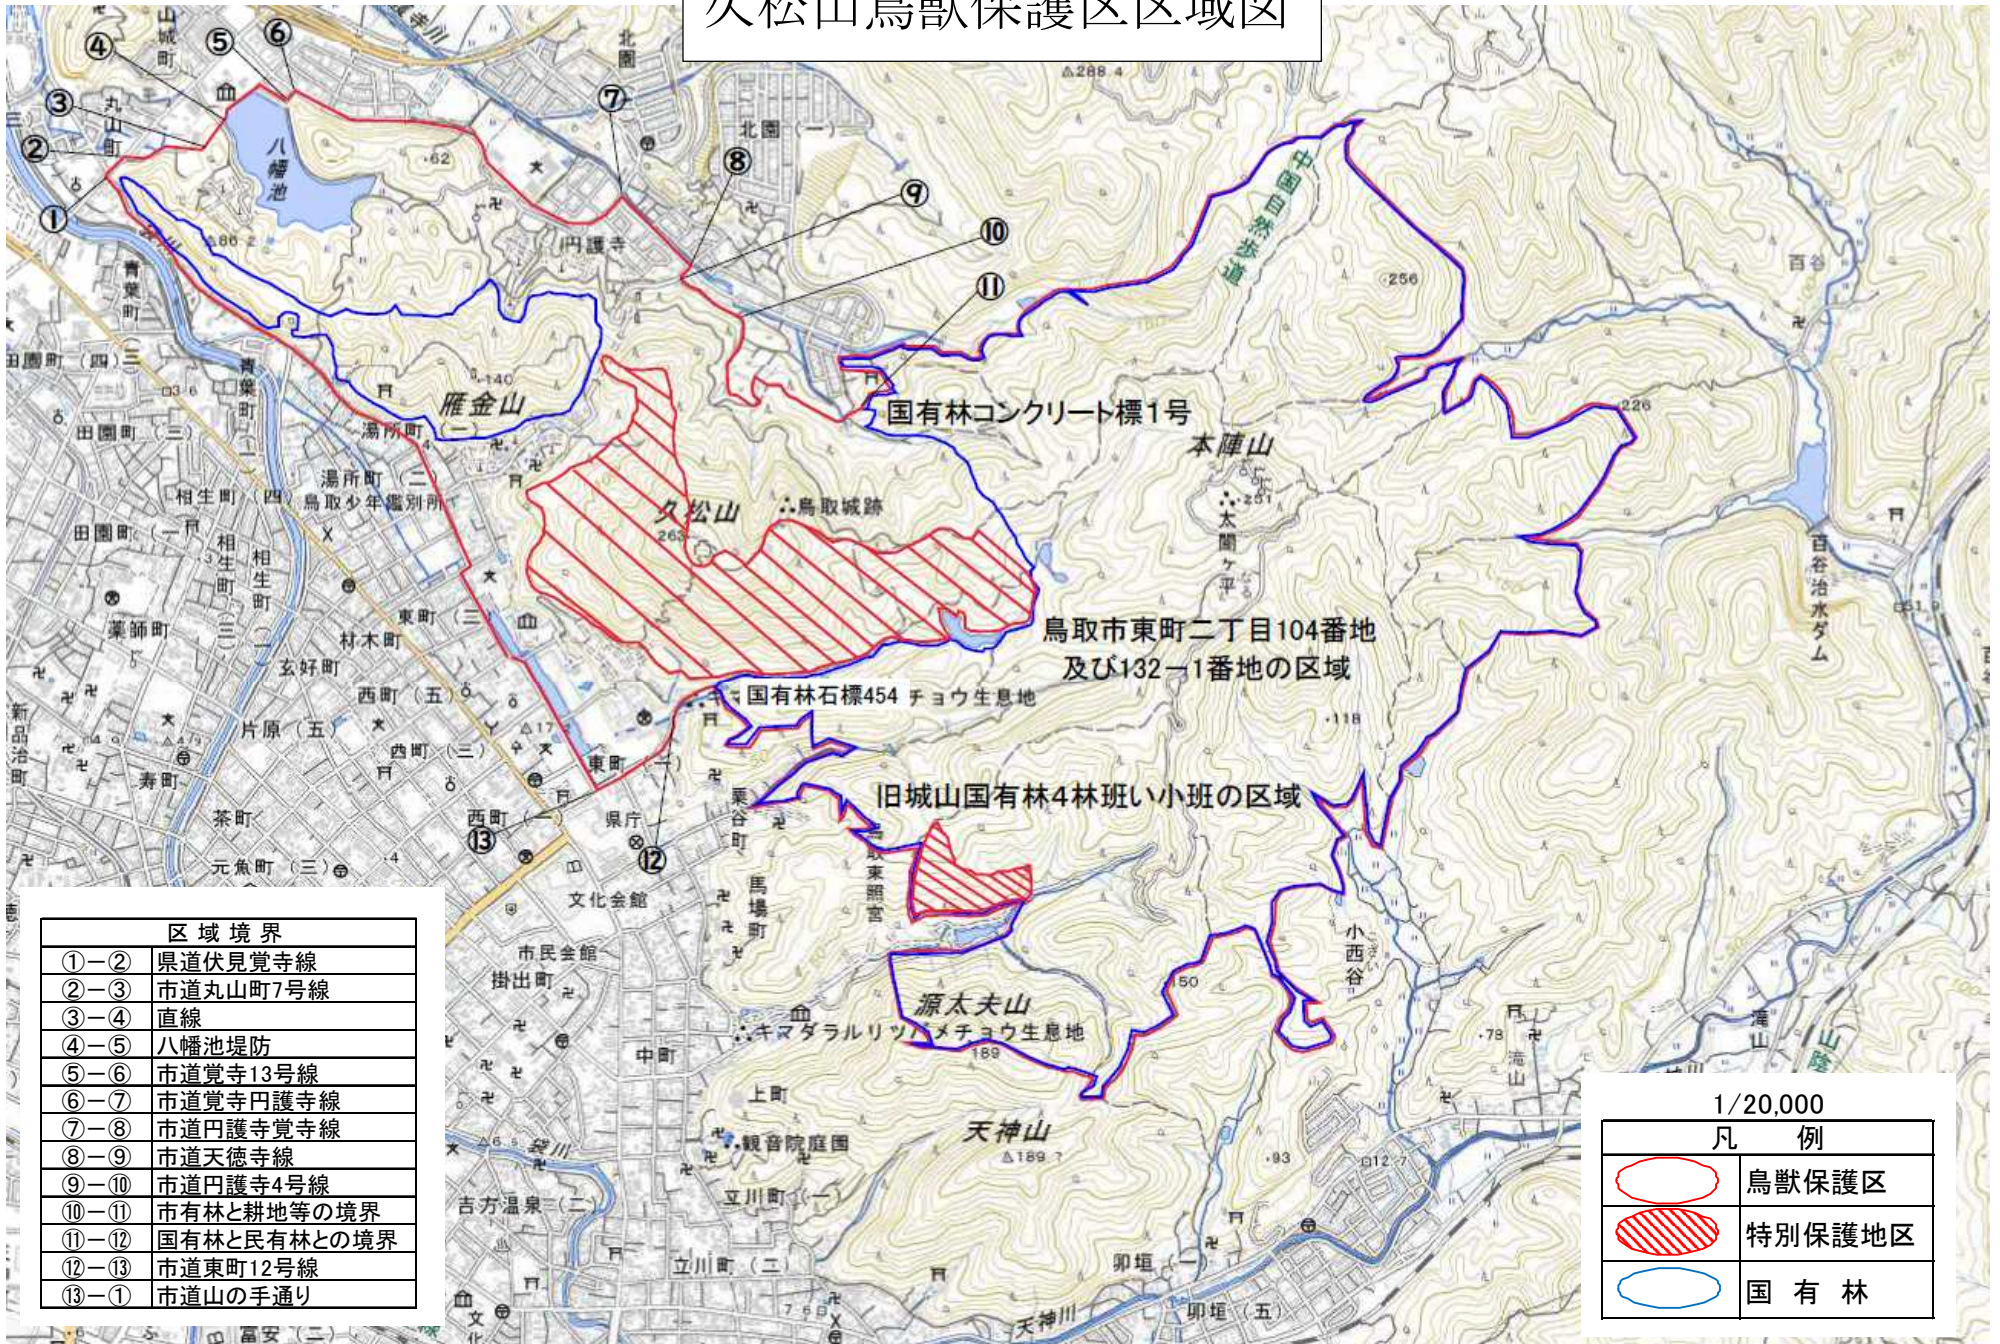

久松山鳥獣保護区区域図

区域境界	
①-②	県道伏見覚寺線
②-③	市道丸山町7号線
③-④	直線
④-⑤	八幡池堤防
⑤-⑥	市道覚寺13号線
⑥-⑦	市道覚寺円護寺線
⑦-⑧	市道円護寺覚寺線
⑧-⑨	市道天徳寺線
⑨-⑩	市道円護寺4号線
⑩-⑪	市有林と耕地等の境界
⑪-⑫	国有林と民有林との境界
⑫-⑬	市道東町12号線
⑬-①	市道山の手通り

1/20,000 凡 例	
	鳥獣保護区
	特別保護地区
	国有林