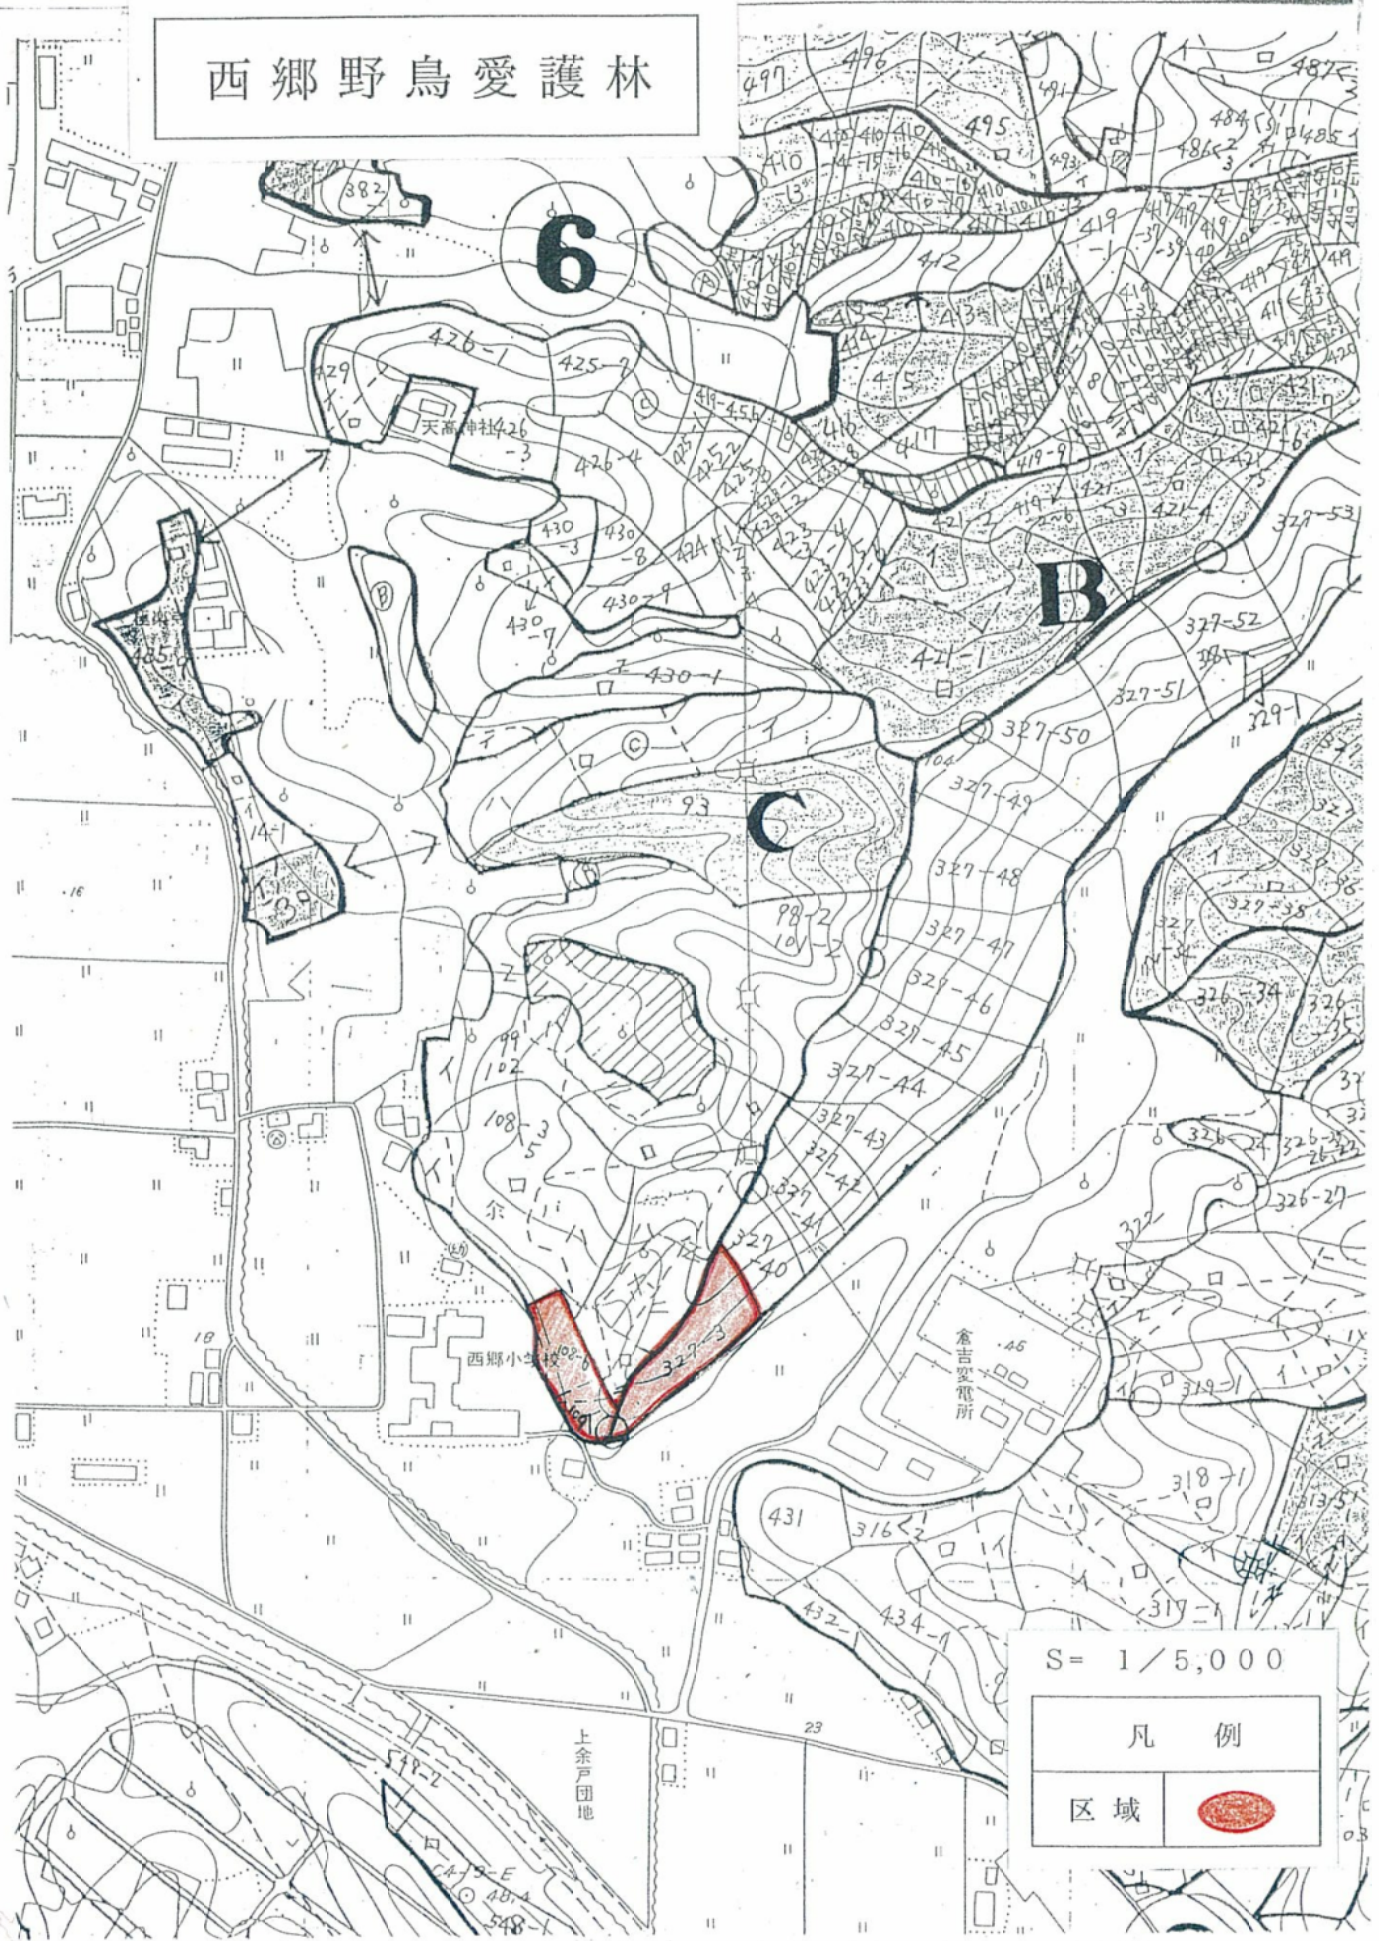

西郷野鳥愛護林

S = 1 / 5,000

凡例	
区域	