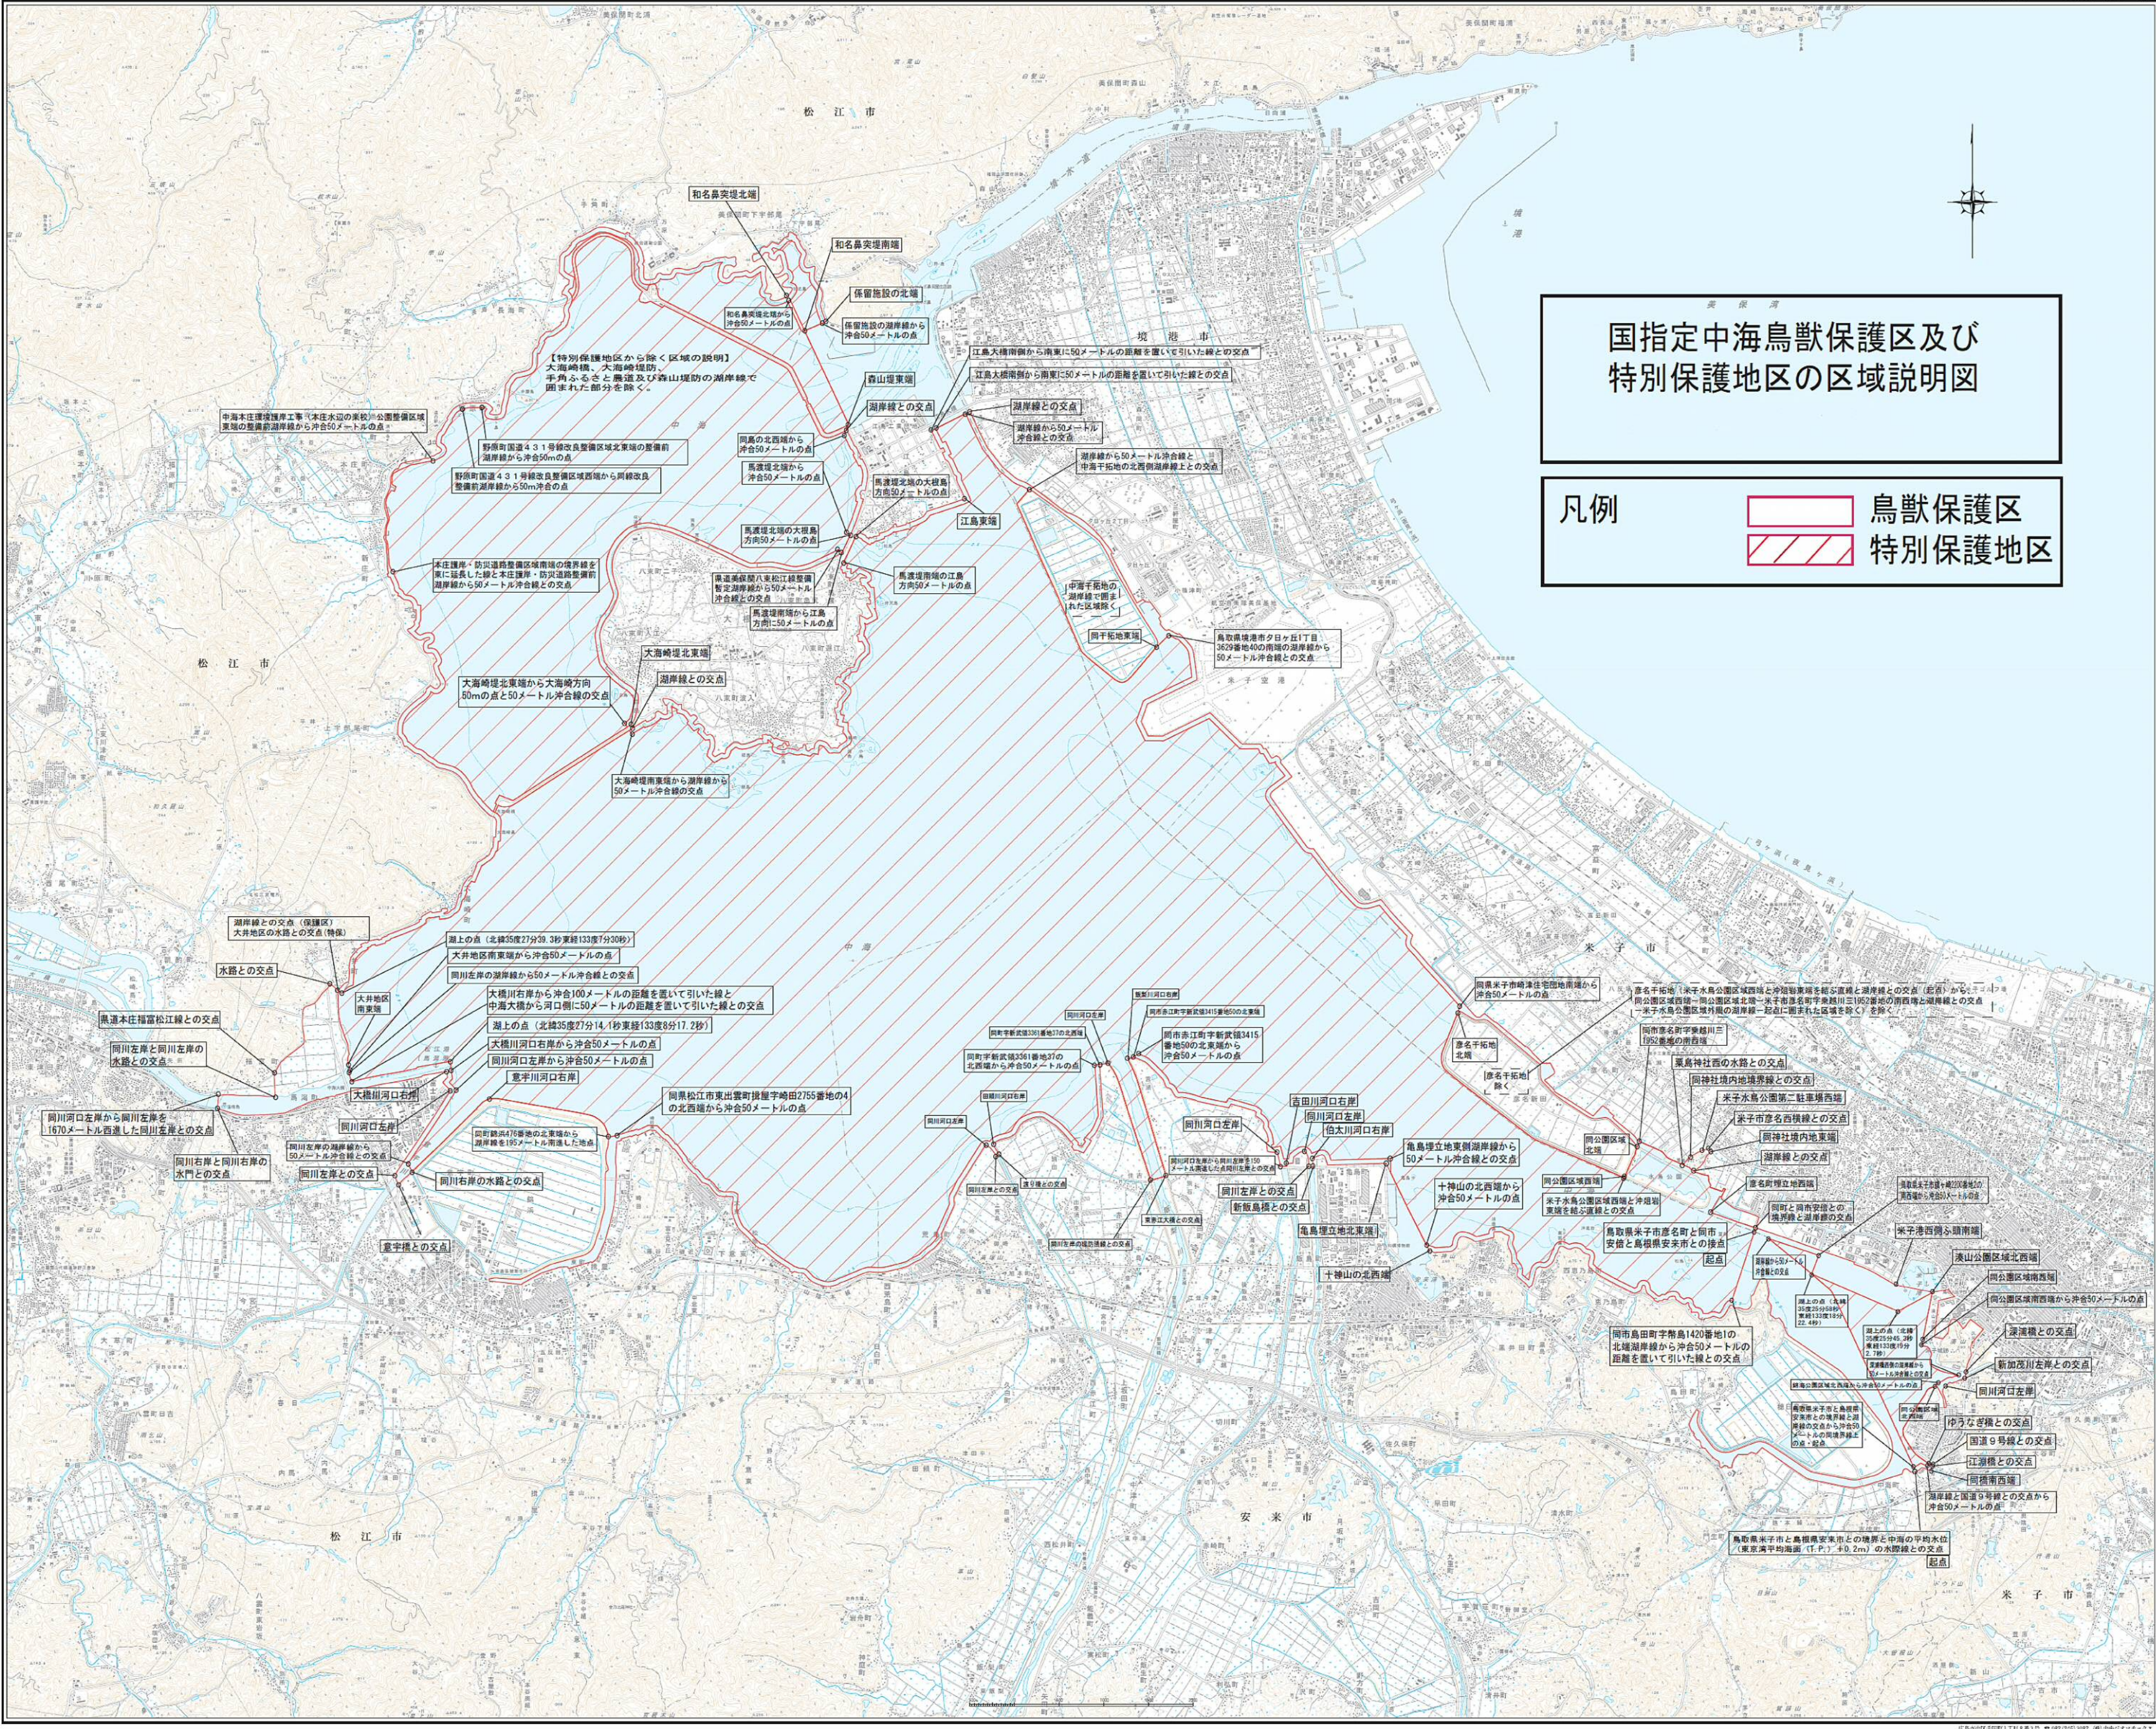

国指定中海鳥獣保護区及び特別保護地区の区域説明図

凡例

- 鳥獣保護区
- 特別保護地区