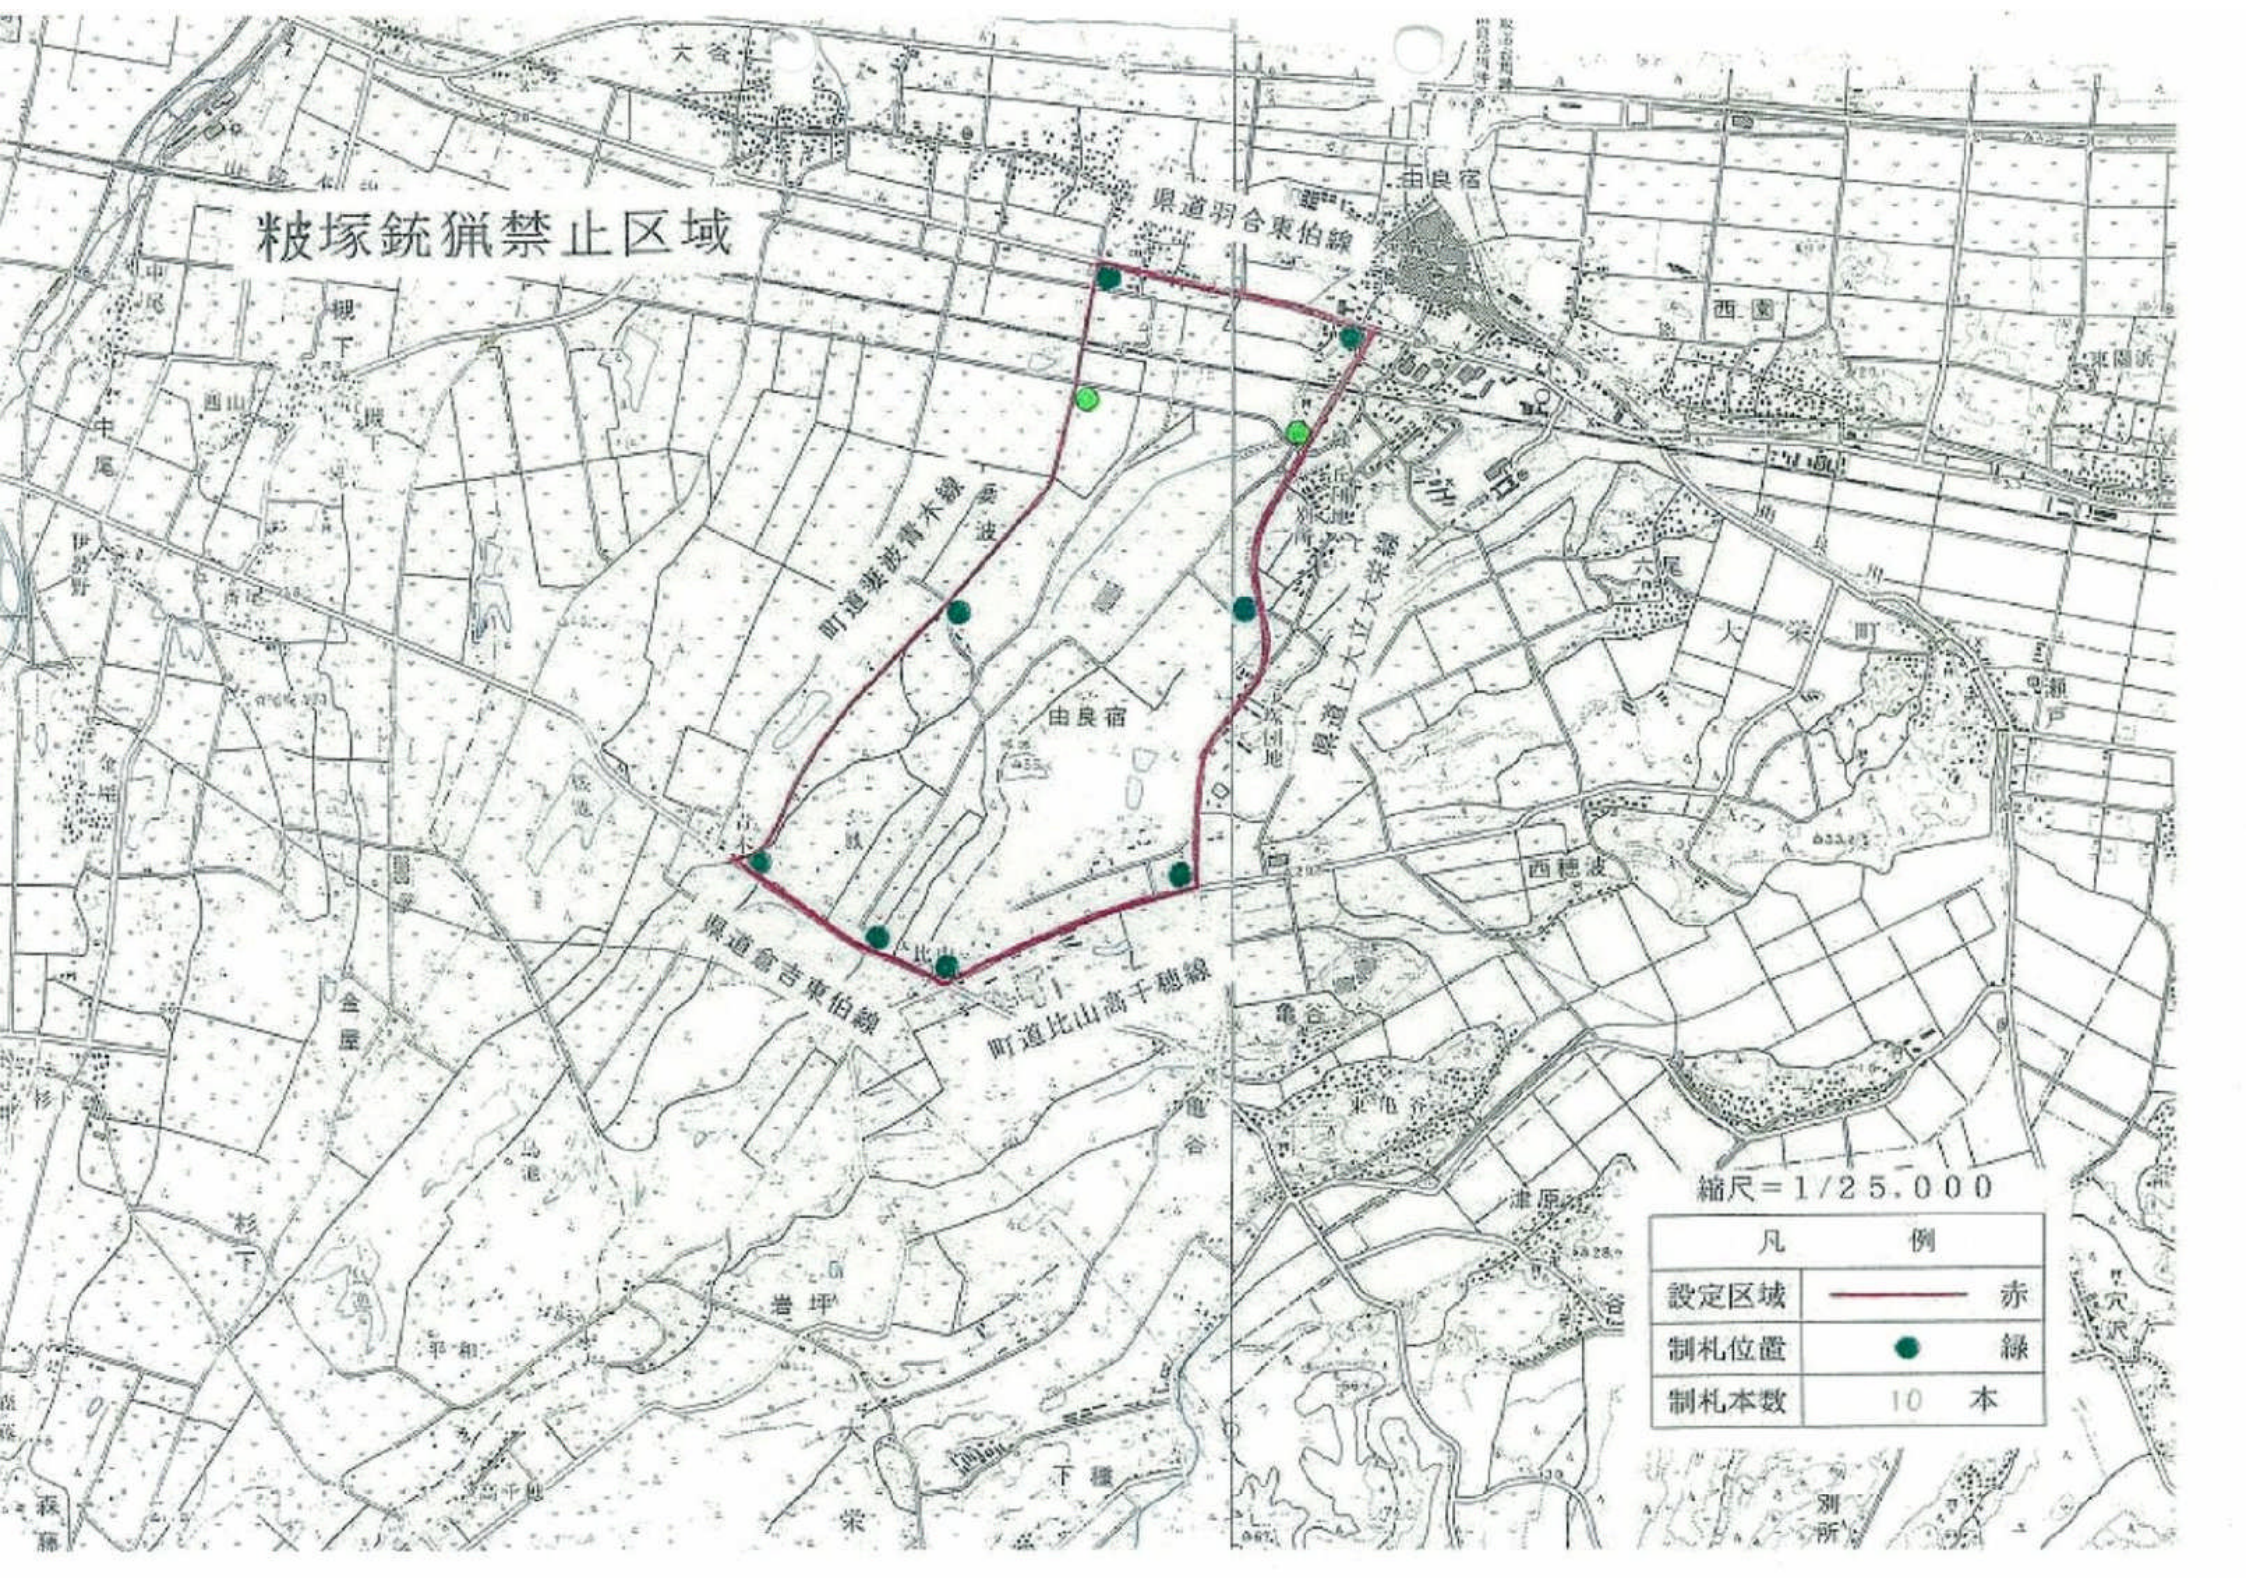

稜塚銃猟禁止区域

縮尺 = 1/25,000

凡 例	
設定区域	赤
制札位置	緑
制札本数	10 本

別所