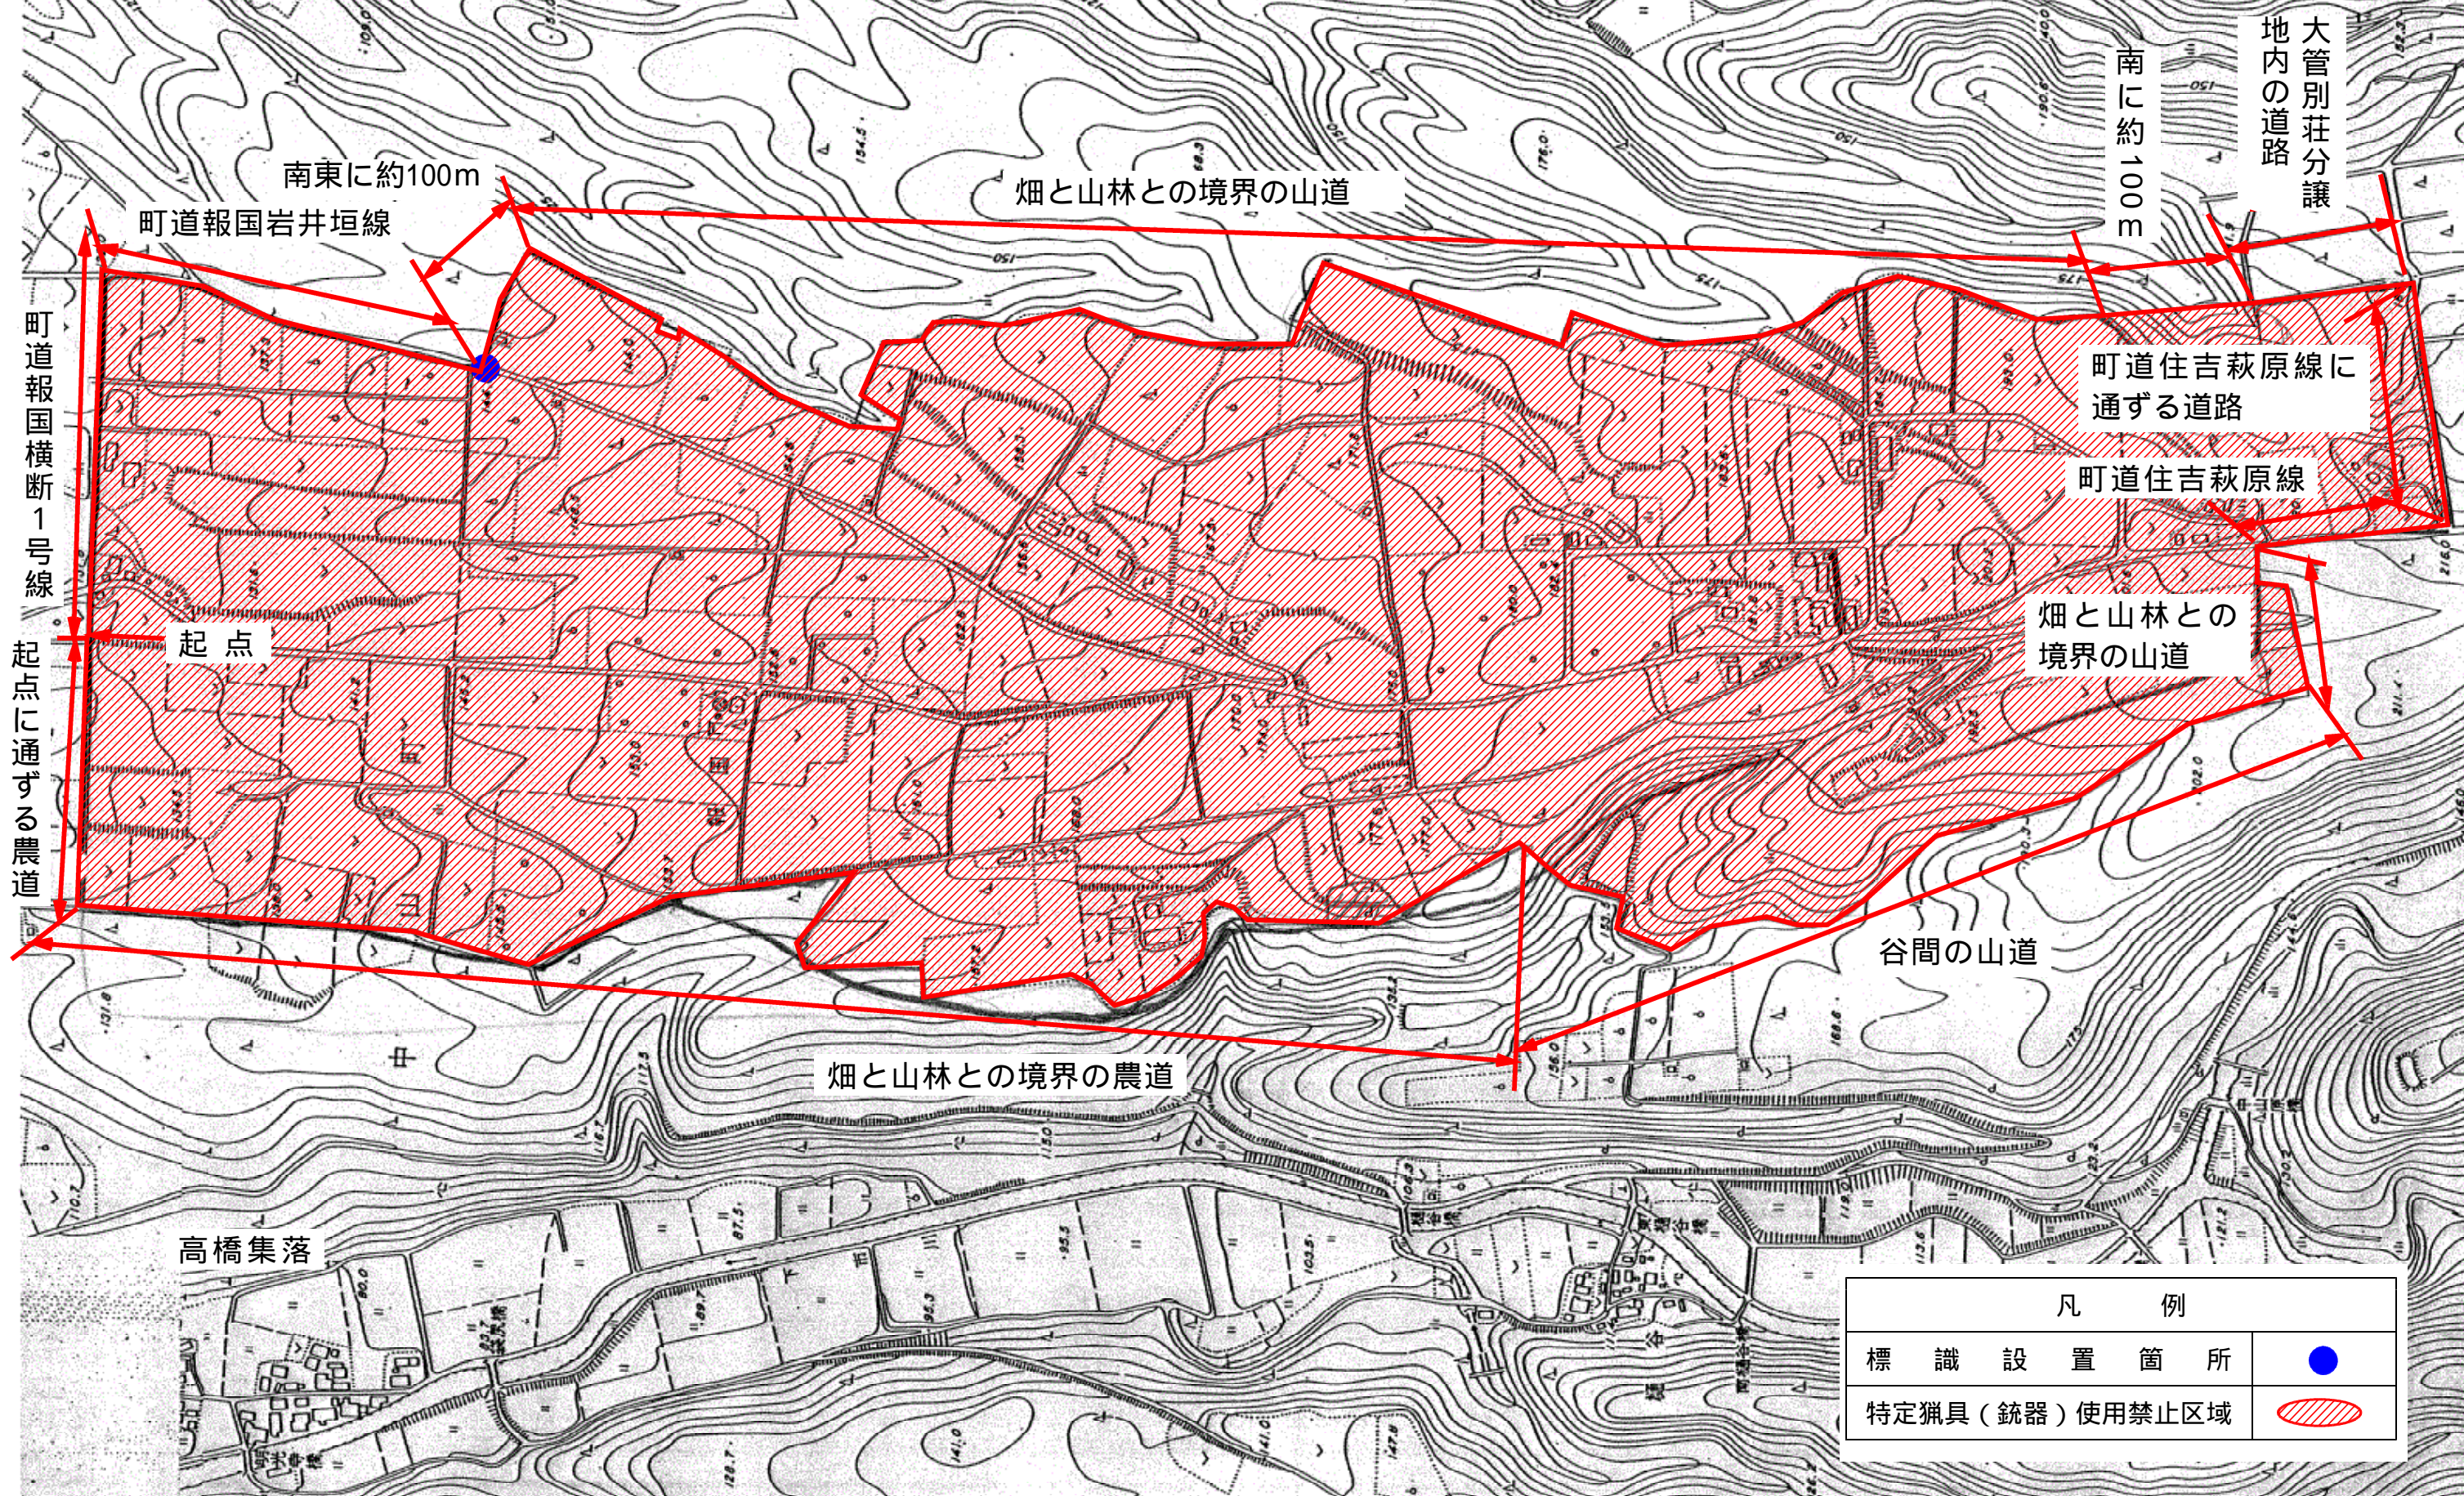

位置図

—報国特定猟具（銃器）使用禁止区域—

凡例

標識設置箇所	●
特定猟具（銃器）使用禁止区域	▨