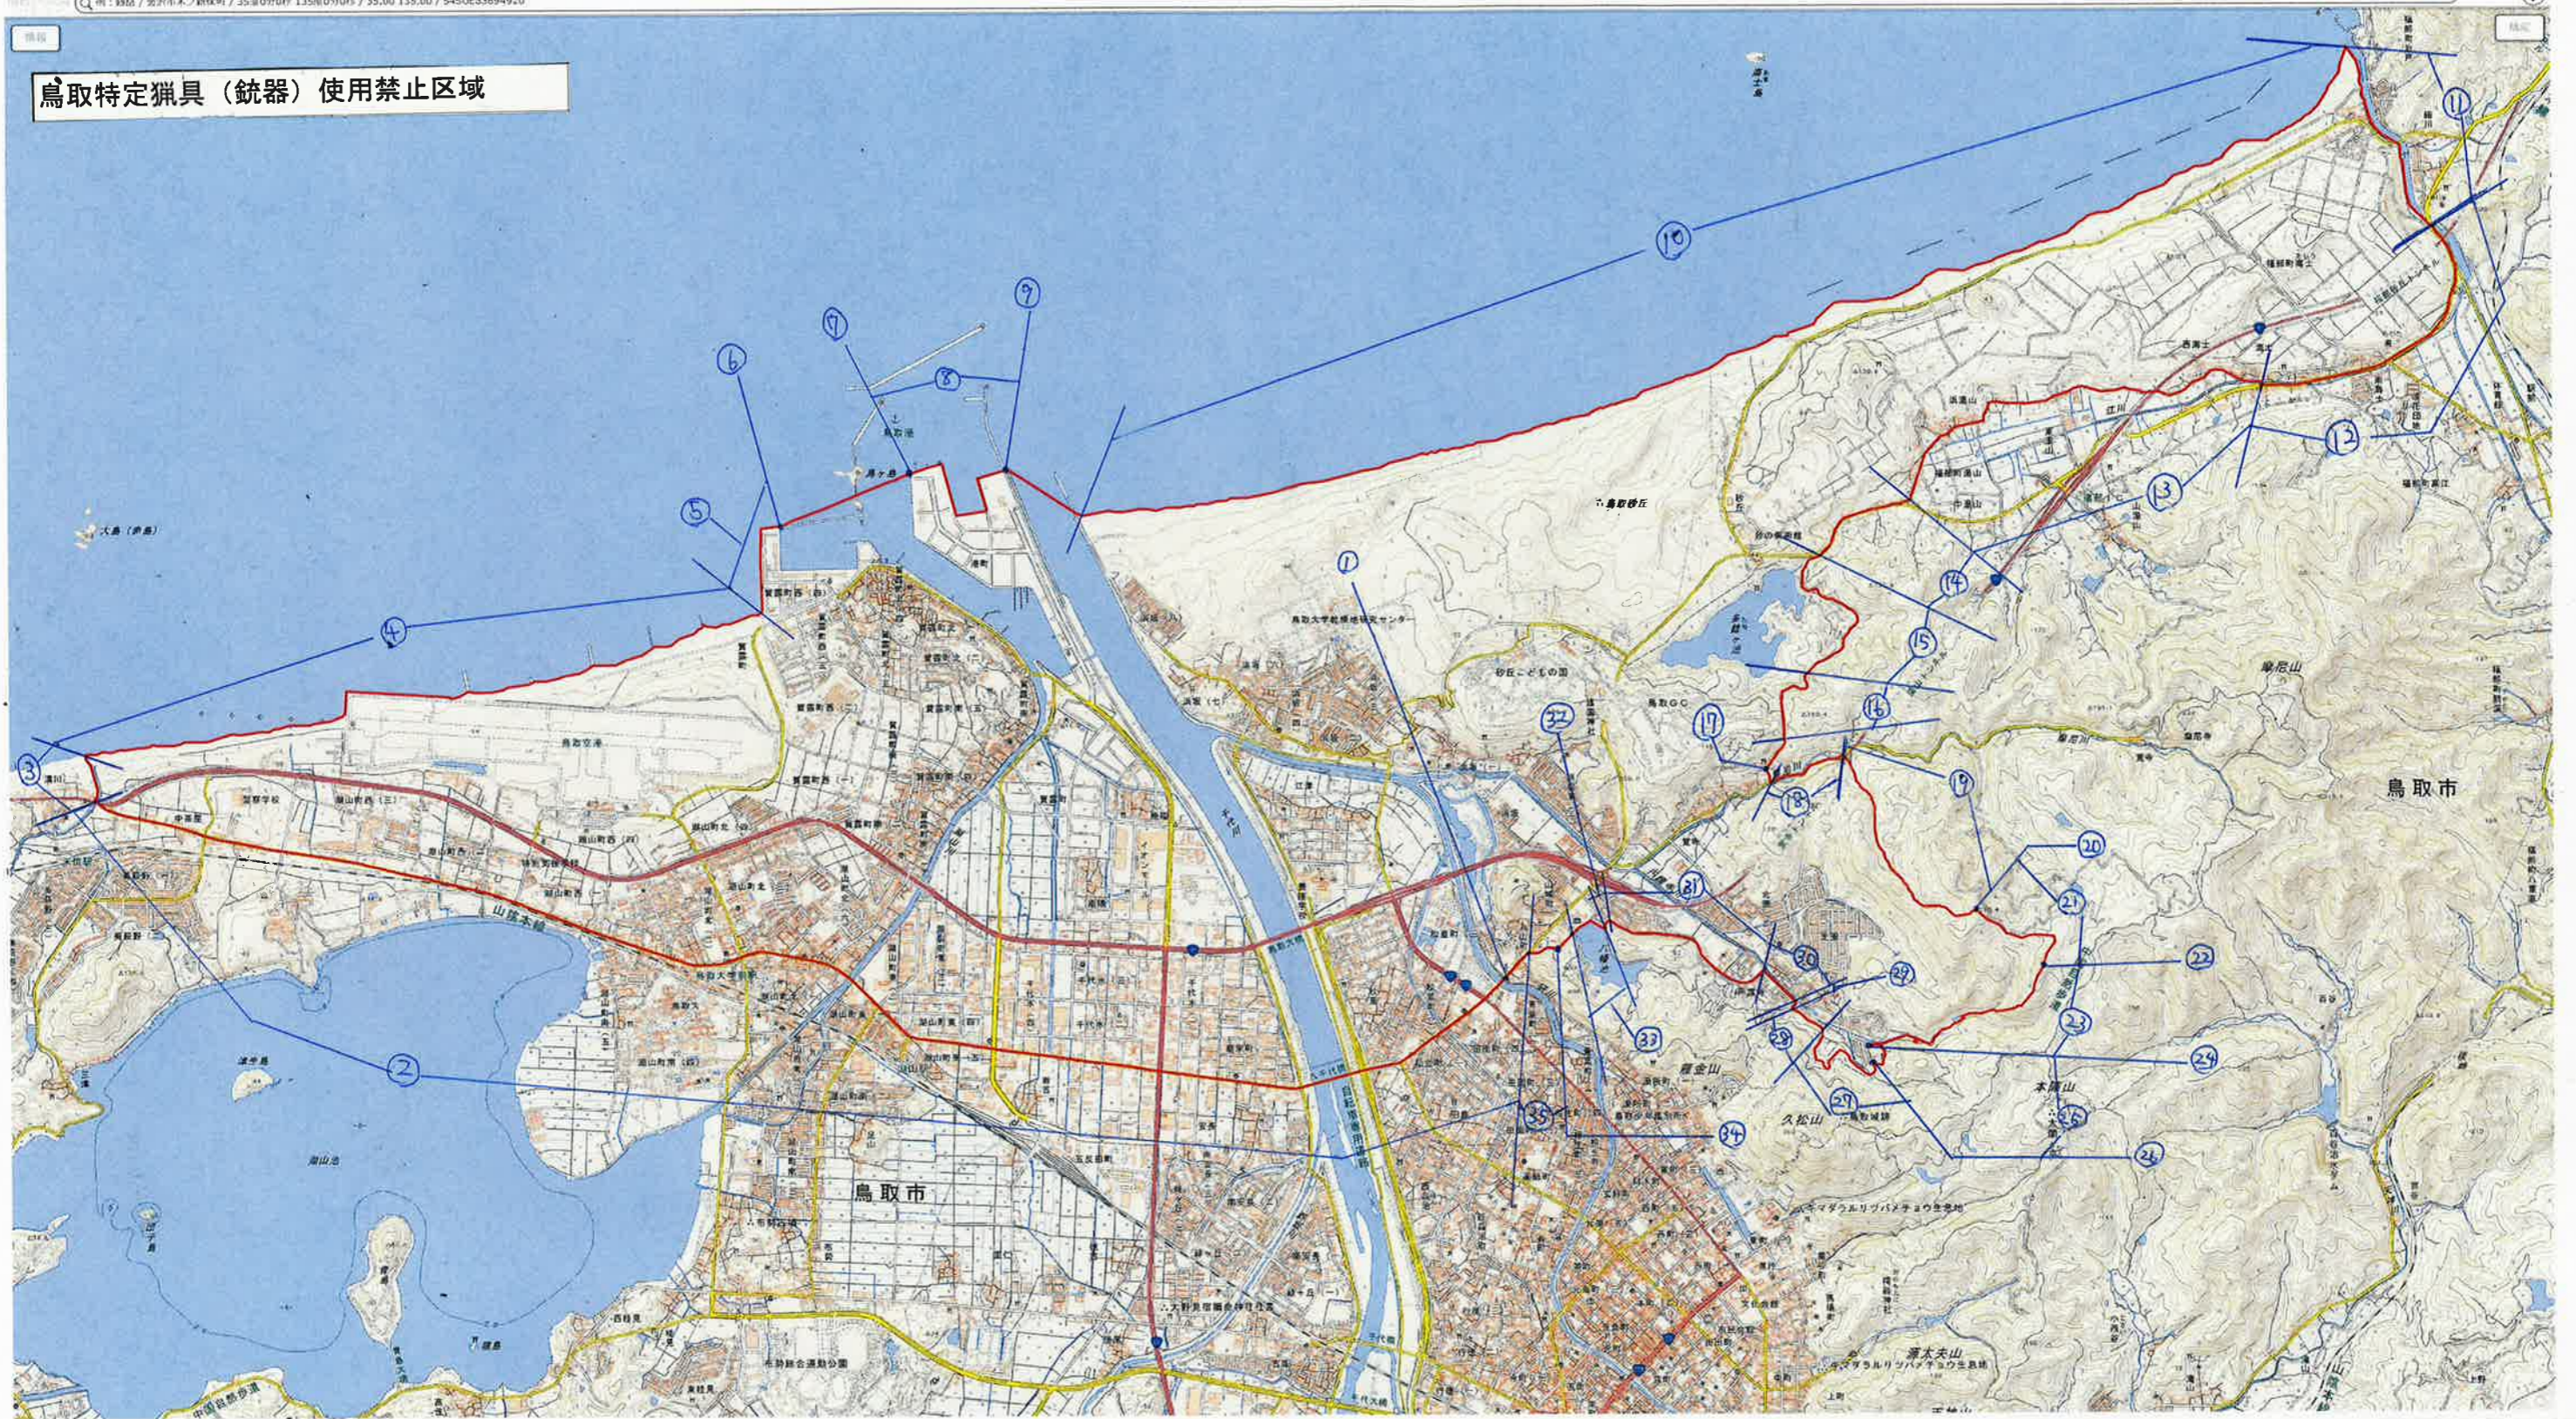

鳥取特定猟具（銃器）使用禁止区域

①起点（丸山橋東詰）	⑧港町水際線	⑮市道湯山多鯨ヶ池線	⑳鳥取森林管理署旧城山国有林の石標340号	㉑市道天徳寺通り
②県道伏野覚寺線	⑨港町北東端	⑯市道覚寺福部線	㉒同国有林と民有林	㉒市道円護寺覚寺線
③溝川の左岸	⑩汀線	⑰椎谷神社入口	㉓同国有林の石標379号	㉓市道覚寺円護寺線
④汀線	⑪塩見川の左岸	⑱県道一本松覚寺線	㉔同国有林と民有林との境界	㉔市道覚寺13号線
⑤賀露町西4丁目水際線	⑫県道福部岩美線	⑲背谷	㉕同国有林の石標393号	㉕八幡池堤防
⑥賀露町西4丁目北端	⑬市道浜湯山県線	⑳高壘山山頂	㉖山林と耕地との境界	㉖市道丸山町7号線の終点
⑦港町北西端	⑭県道湯山鳥取線	㉑高壘山稜線	㉗市道円護寺4号線	㉗市道丸山町7号線