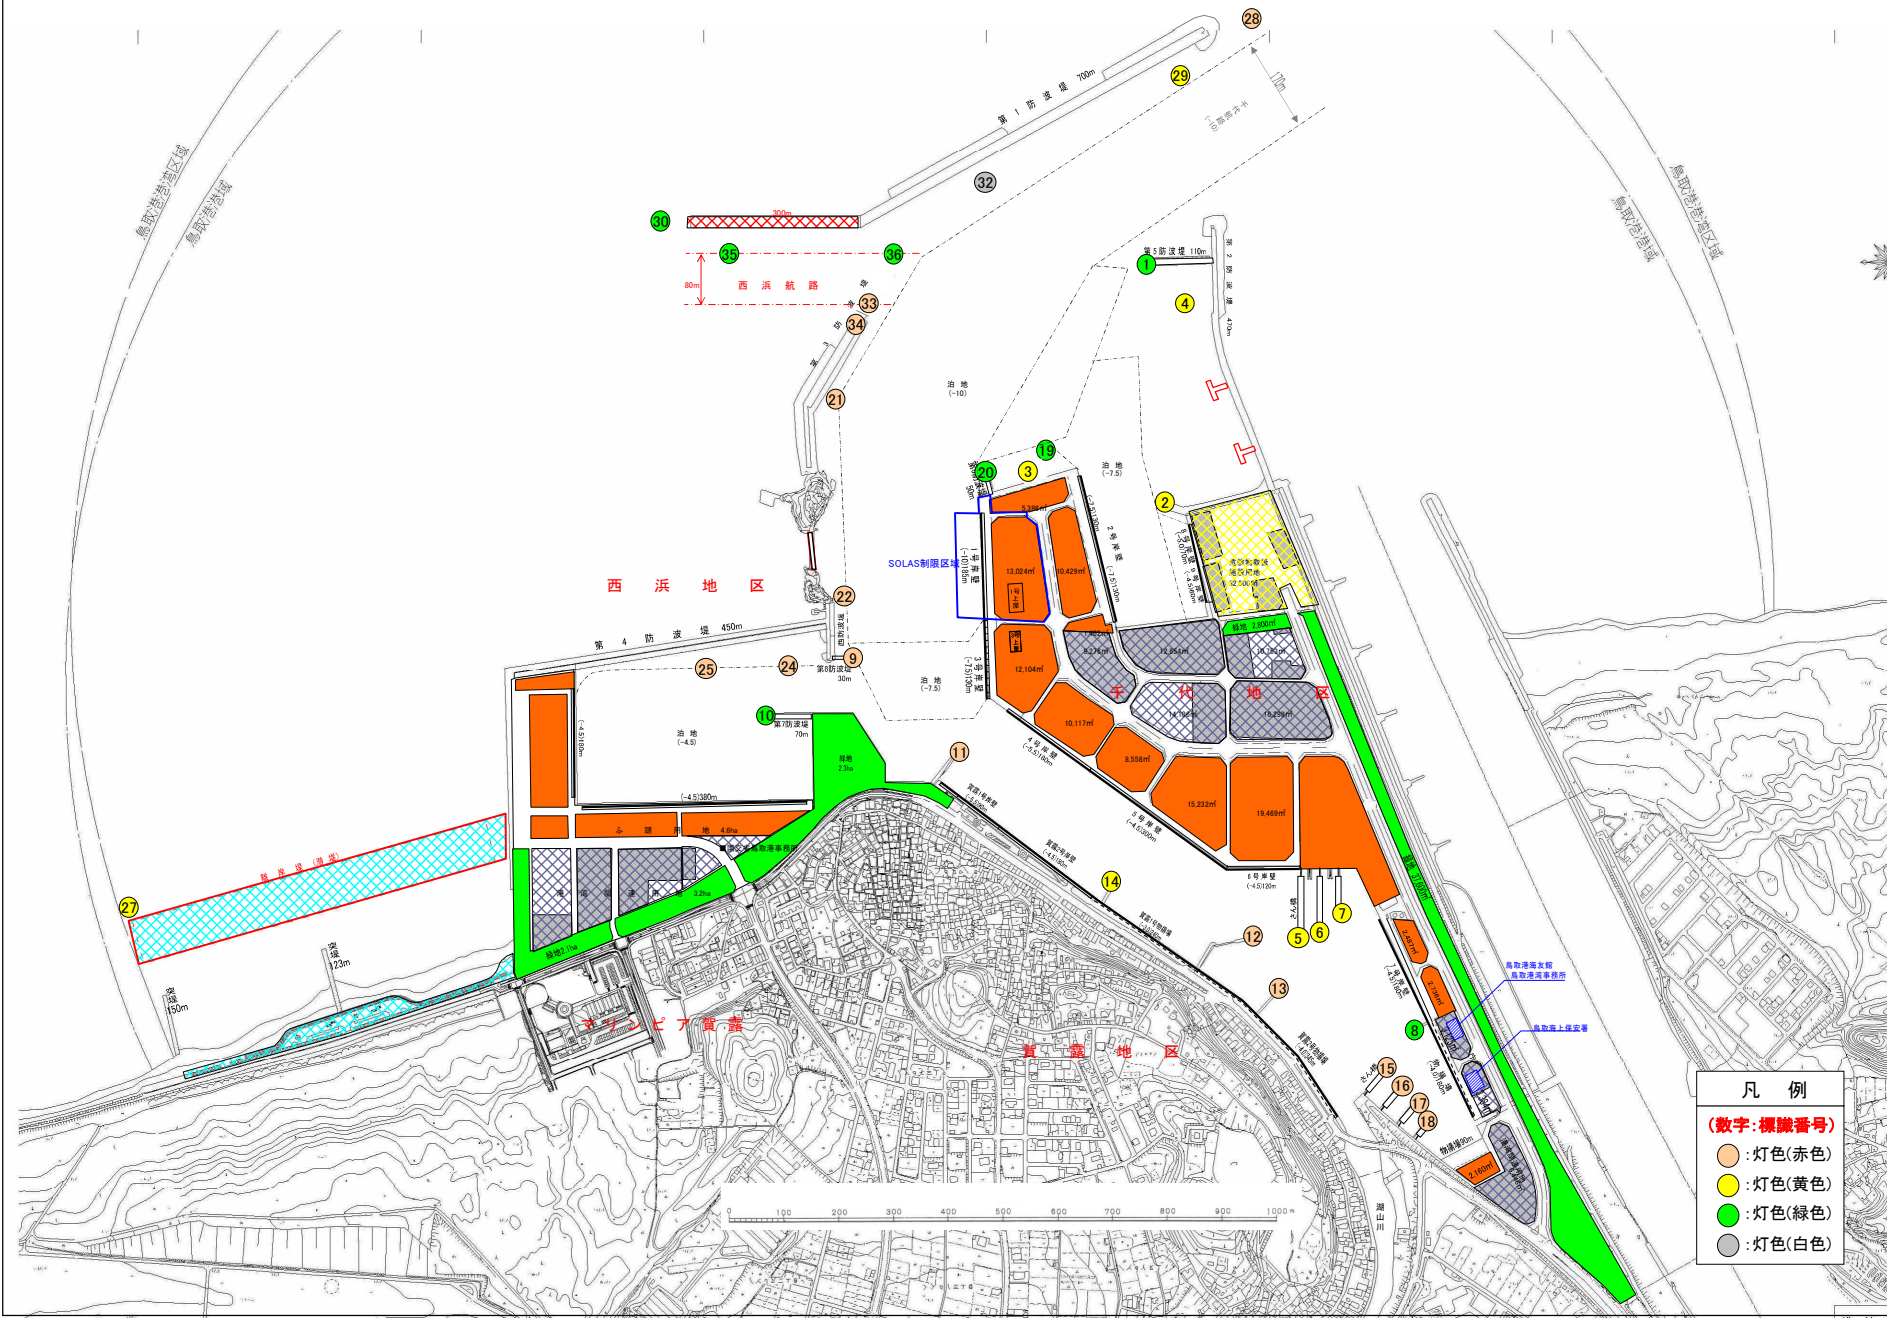

鳥取港既設標識灯位置図（令和6年6月現在）

凡例

(数字: 標識番号)

● (赤)	灯色(赤色)
● (黄)	灯色(黄色)
● (緑)	灯色(緑色)
● (白)	灯色(白色)

田後港簡易標識位置図

網代漁港簡易標識位置図

施行場所

鳥取県岩美郡岩美町大谷一網代

漁港区域図

1:100,000

- 凡例
- 平成5年度迄完成施設
 - 平成6～11年度計画
 - 平成12年度以降計画
 - 単独・その他事業