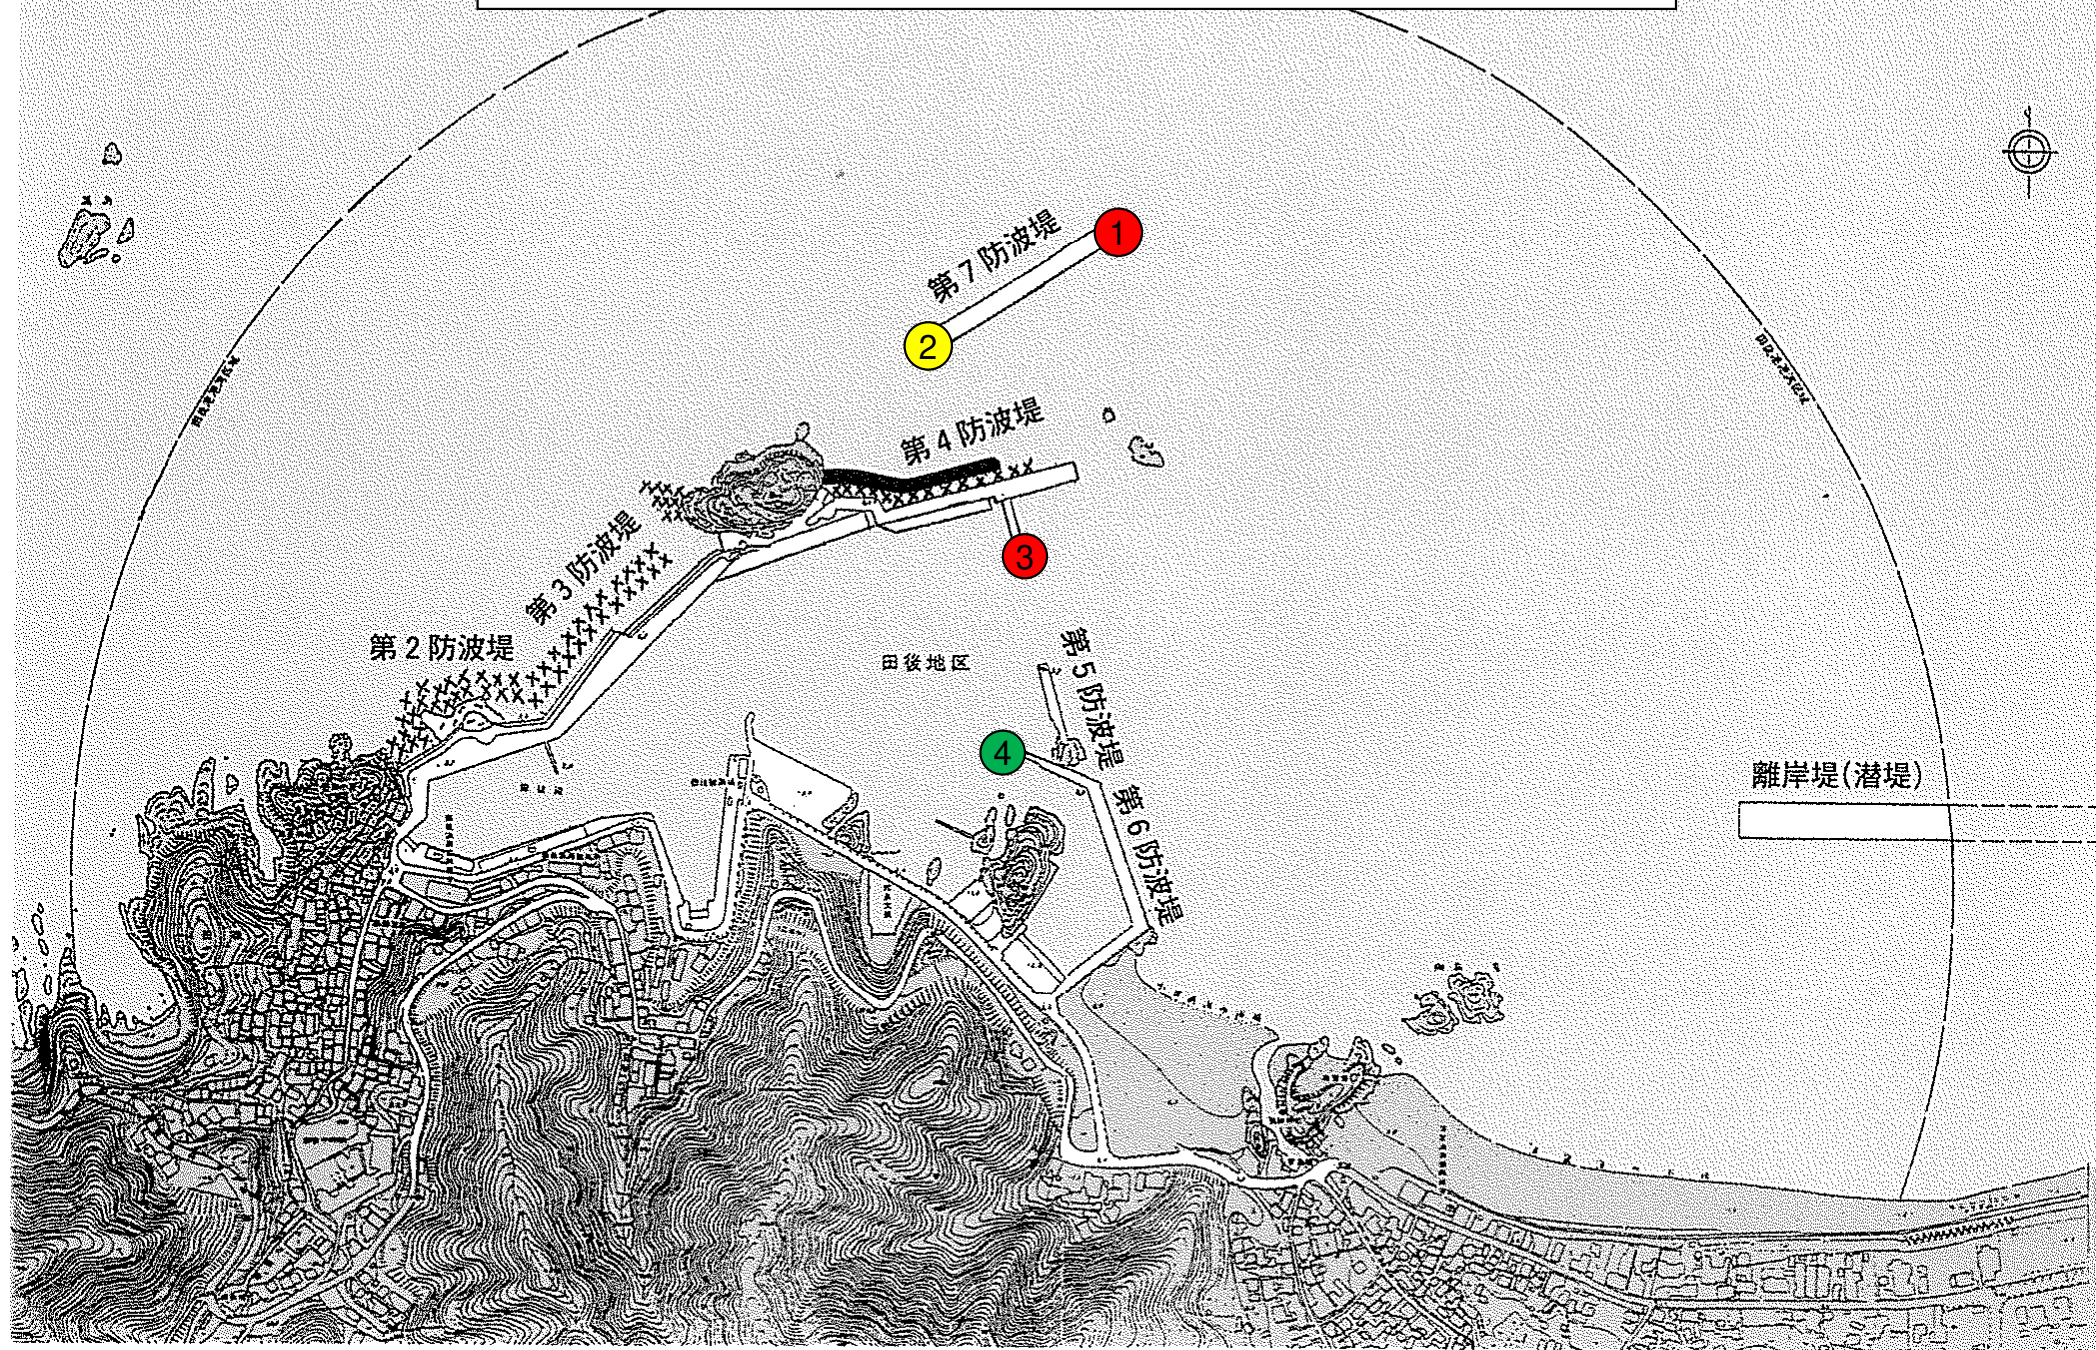

鳥取港既設標識灯位置図（令和6年6月現在）

凡例

(数字: 標識番号)

● (赤)	灯色(赤色)
● (黄)	灯色(黄色)
● (緑)	灯色(緑色)
● (白)	灯色(白色)

田後港簡易標識位置図

網代漁港簡易標識位置図

施行場所

鳥取県岩美郡岩美町大谷一網代

漁港区域図

1:100,000

- 凡例
- 平成5年度迄完成施設
 - 平成6～11年度計画
 - 平成12年度以降計画
 - 単独・その他事業