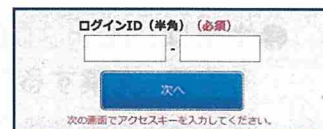

### ログインIDとアクセスキー※でログイン

Log in using your login ID and access key 使用登录ID与访问密码进行登录 로그인 ID와 접속키로 로그인

※回答後に再ログインする場合は「ログインID」と回答時にご自身で設定した「パスワード」を入力してください。

ログインID (Login ID)

(8ケタ)

アクセスキー (Access Key)

(4ケタ)

ウラ面へ続きます▶