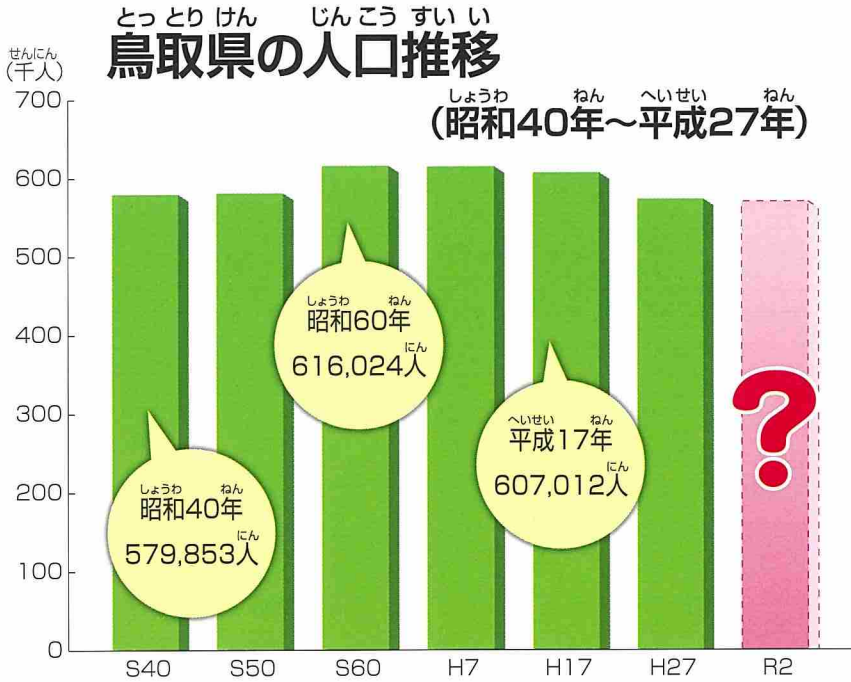

とっとりけん じんこう 鳥取県の人口

こくせいちょうさ けっか 国勢調査の結果からわかる

とっとりけん 鳥取県の姿

ぜんかい へいせい ねんちようさ けっか
前回、平成27年調査の結果で
とっとりけん じんこう
鳥取県の人口は573,441人
でした。

これまでの結果をみると、
昭和60年の616,024人が
最も多く、その後少しずつ減少
してきていることがわかります。

さて、今回の結果では、鳥取県
の人口は何人になっているの
でしょうか。

こくせいちょうさ じんこう せたい かん もっと きほんてき たいせつ とうけいちょうさ
国勢調査は、人口と世帯に関する最も基本的な大切な統計調査です。5年に1度、10月1日を基準日として実施されます。

今後の業務の参考とさせていただくため、
アンケートへのご協力をお願いします。

該当の□にチェック(✓)してください。

問1 この令和2年国勢調査鳥取県人口予想クイズを
どこで知りましたか？

- ☐ 鳥取県のホームページ
- ☐ SNS
- ☐ ポケットティッシュ等の広報物品
- ☐ 学校で配布されたチラシ
- ☐ その他 ( )

問2 国勢調査についてどの程度知っていますか？
(複数選択可)

- ☐ 5年に1度行うことを知っている。
- ☐ インターネット回答が可能なことを知っている。
- ☐ 調査を行うことは知っているが、何年に何度行うか
  までは知らない。
- ☐ 国勢調査という名前は知っている。
- ☐ 国勢調査という名前自体知らない。

～ ご協力ありがとうございました ～

ととし しゅうねん 今年 は100周年

こくせいちょうさ だい かい だいしゅう ねん
国勢調査の第1回は、大正9年(1920
年)に行われ、今年で100周年に
なるんだ。国勢調査の「国勢」とは、国
の現状(情勢)を詳細にとらえる
という意味なんだ。

かいどう ネットで回答できます

かいどうきかんちゆう
回答期間中であれば、24時間いつ
でもインターネットで回答できる
よ！調査員が配布するログインIDな
どを使ってね。パソコンだけでなく、
スマートフォンでも回答できるよ！

がつ にち ちょうさ いん ちょうさ
9月14日から調査員による調査
書類の配布が始まります。
ちょうさ かいどう ねが
調査へのご回答をお願いします。