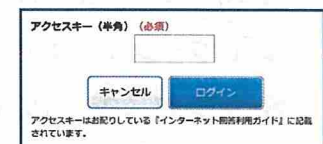

### ログインIDとアクセスキー※でログイン

Log in using your login ID and access key 使用登录ID与访问密码进行登录 로그인 ID와 접속키로 로그인

※回答後に再ログインする場合は「ログインID」と回答時にご自身で設定した「パスワード」を入力してください。

ログインID (Login ID)

(8ケタ)

アクセスキー (Access Key)

(4ケタ)

ウラ面へ続きます▶