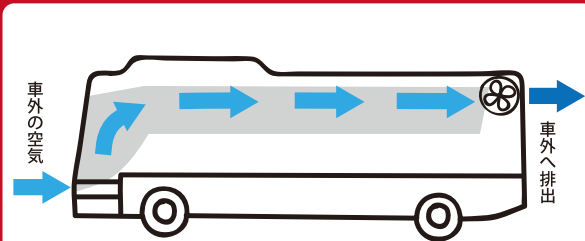

詳細は鳥取県内貸切バス事業者にご確認ください。

換気性能に優れた貸切バスで出かけましょう

は換気が優れた乗り物です

感染予防対策も万全なバスで出かけましょう

感染予防を徹底いたします。ご協力をお願いします

バスは換気が優れています

くわしくは
こちらの動画を
ご覧ください

貸切バス

高速バス

*約5分で車内の空気を入れ替えることができます

通常通り座席をご使用いただけます

お客様の乗車前に消毒作業を
済ませています

乗務員は体温チェックや手指消毒
等を確実に実施しております

お客様へお願い

皆さまにご安心してご乗車いただけるようご協力をお願いします

車内ではマスクの着用を
お願いいたします