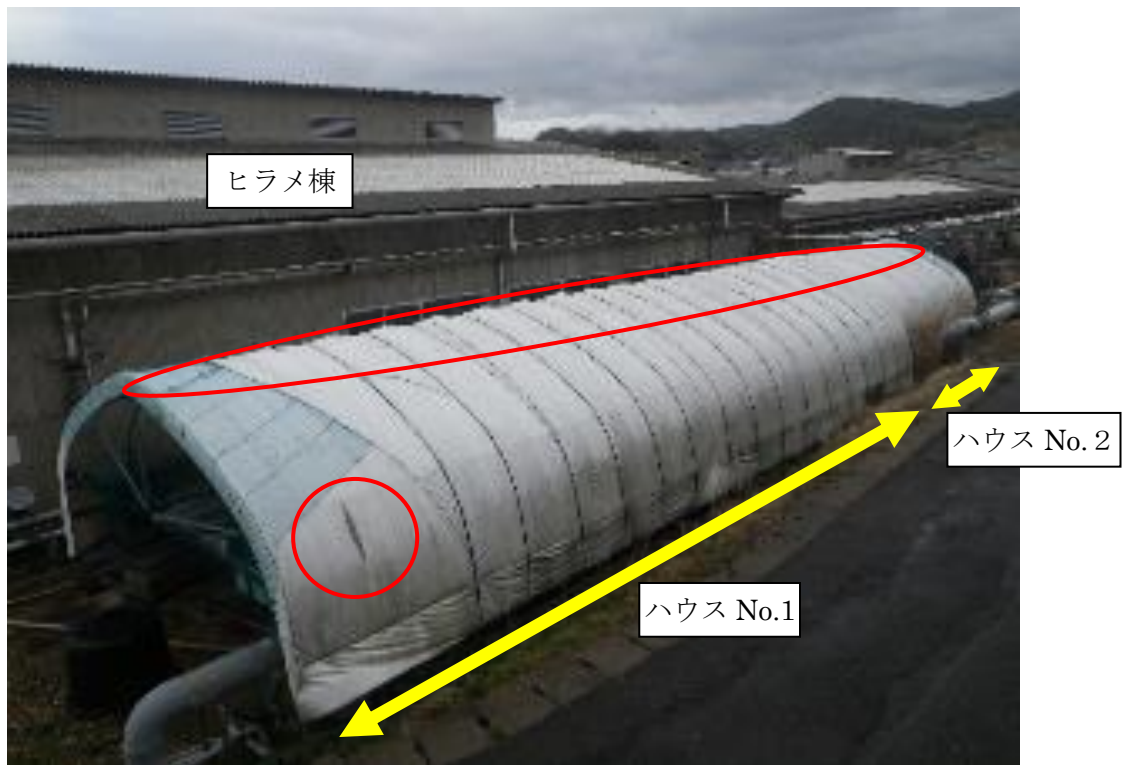

鳥取県栽培漁業センター簡易親魚養成施設（ビニールハウス）改修業務位置図

○簡易親魚養成施設（ビニールハウス）改修業務現状写真

〔施設全景〕 シート劣化状況

内部支柱部材劣化破損状況