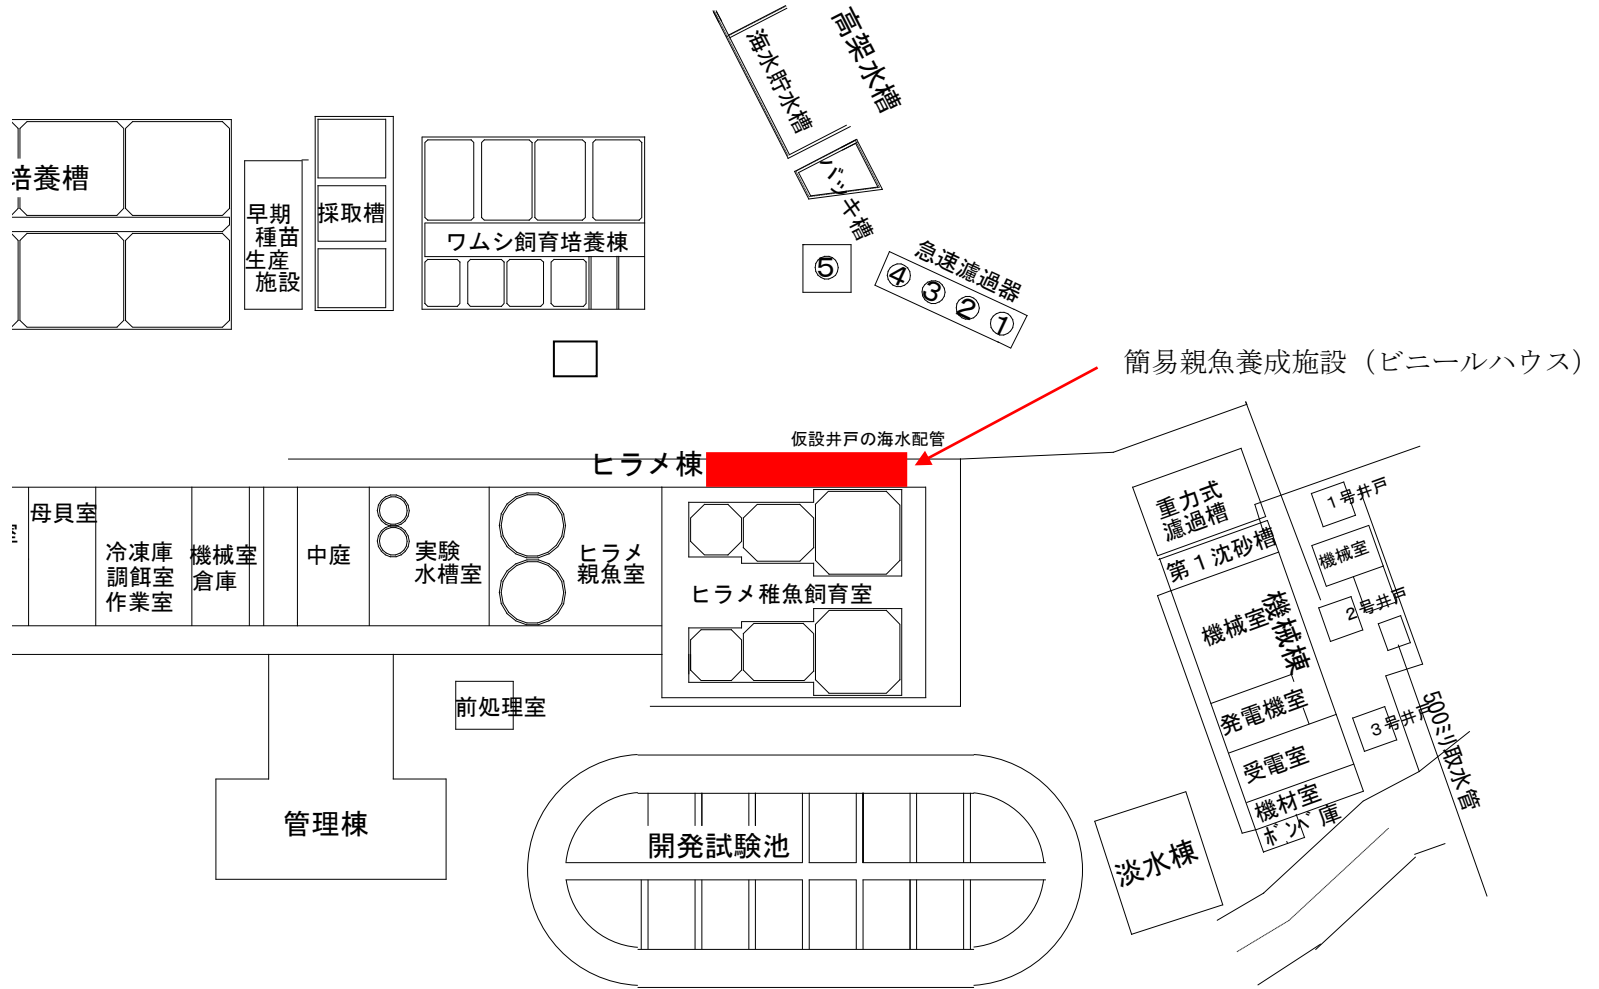

鳥取県栽培漁業センター簡易親魚養成施設（ビニールハウス）改修業務位置図

○簡易親魚養成施設（ビニールハウス）改修業務現状写真

〔施設全景〕 シート劣化状況

内部支柱部材劣化破損状況