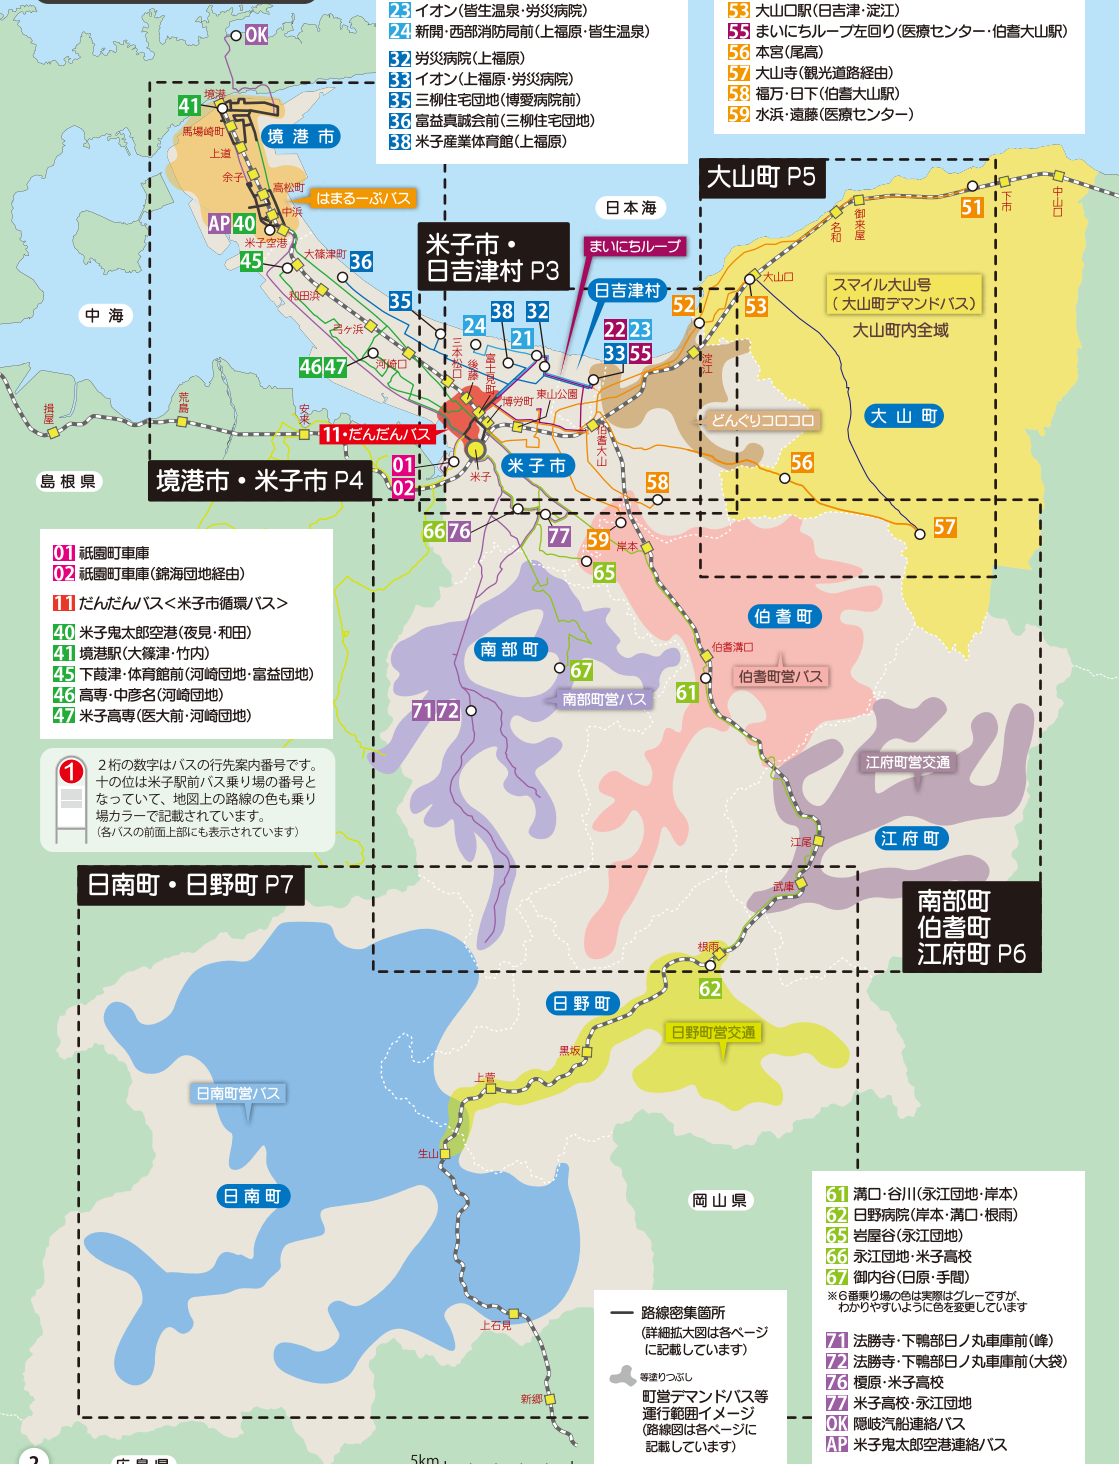

鳥取県西部全図

- 21 皆生温泉観光センター(上福原)
- 22 まいにちループ右回り(皆生温泉・イオン)
- 23 イオン(皆生温泉・労災病院)
- 24 新開・西部消防局前(上福原・皆生温泉)
- 32 労災病院(上福原)
- 33 イオン(上福原・労災病院)
- 35 三柳住宅団地(博愛病院前)
- 36 富益真誠会前(三柳住宅団地)
- 38 米子産業体育館(上福原)

- 51 下市入町(9号線経由)
- 52 今津(日吉津・淀江)
- 53 大山口駅(日吉津・淀江)
- 55 まいにちループ左回り(医療センター・伯耆大山駅)
- 56 本宮(尾高)
- 57 大山寺(観光道路経由)
- 58 福万・日下(伯耆大山駅)
- 59 水浜・遠藤(医療センター)

- 01 祇園町車庫
- 02 祇園町車庫(錦海団地経由)
- 11 だんだんバス<米子市循環バス>
- 40 米子鬼太郎空港(夜見・和田)
- 41 境港駅(大篠津・竹内)
- 45 下蔵津・体育館前(河崎団地・富益団地)
- 46 高専・中彦名(河崎団地)
- 47 米子高専(医大前・河崎団地)

① 2桁の数字はバスの行先案内番号です。十の位は米子駅前バス乗り場の番号となっていて、地図上の路線の色も乗り場カラーで記載されています。(各バスの前面上部にも表示されています)

- 61 溝口・谷川(永江団地・岸本)
- 62 日野病院(岸本・溝口・根雨)
- 65 岩屋谷(永江団地)
- 66 永江団地・米子高校
- 67 御内谷(日原・手間)
- ※6番乗り場の色は実際はグレーですが、わかりやすいように色を変更しています
- 71 法勝寺・下鴨部日ノ丸車庫前(峰)
- 72 法勝寺・下鴨部日ノ丸車庫前(大袋)
- 76 榎原・米子高校
- 77 米子高校・永江団地
- OK 隠岐汽船連絡バス
- AP 米子鬼太郎空港連絡バス

— 路線密集箇所
(詳細拡大図は各ページに記載しています)

● 等速りつばし

町営デマンドバス等
運行範囲イメージ
(路線図は各ページに記載しています)