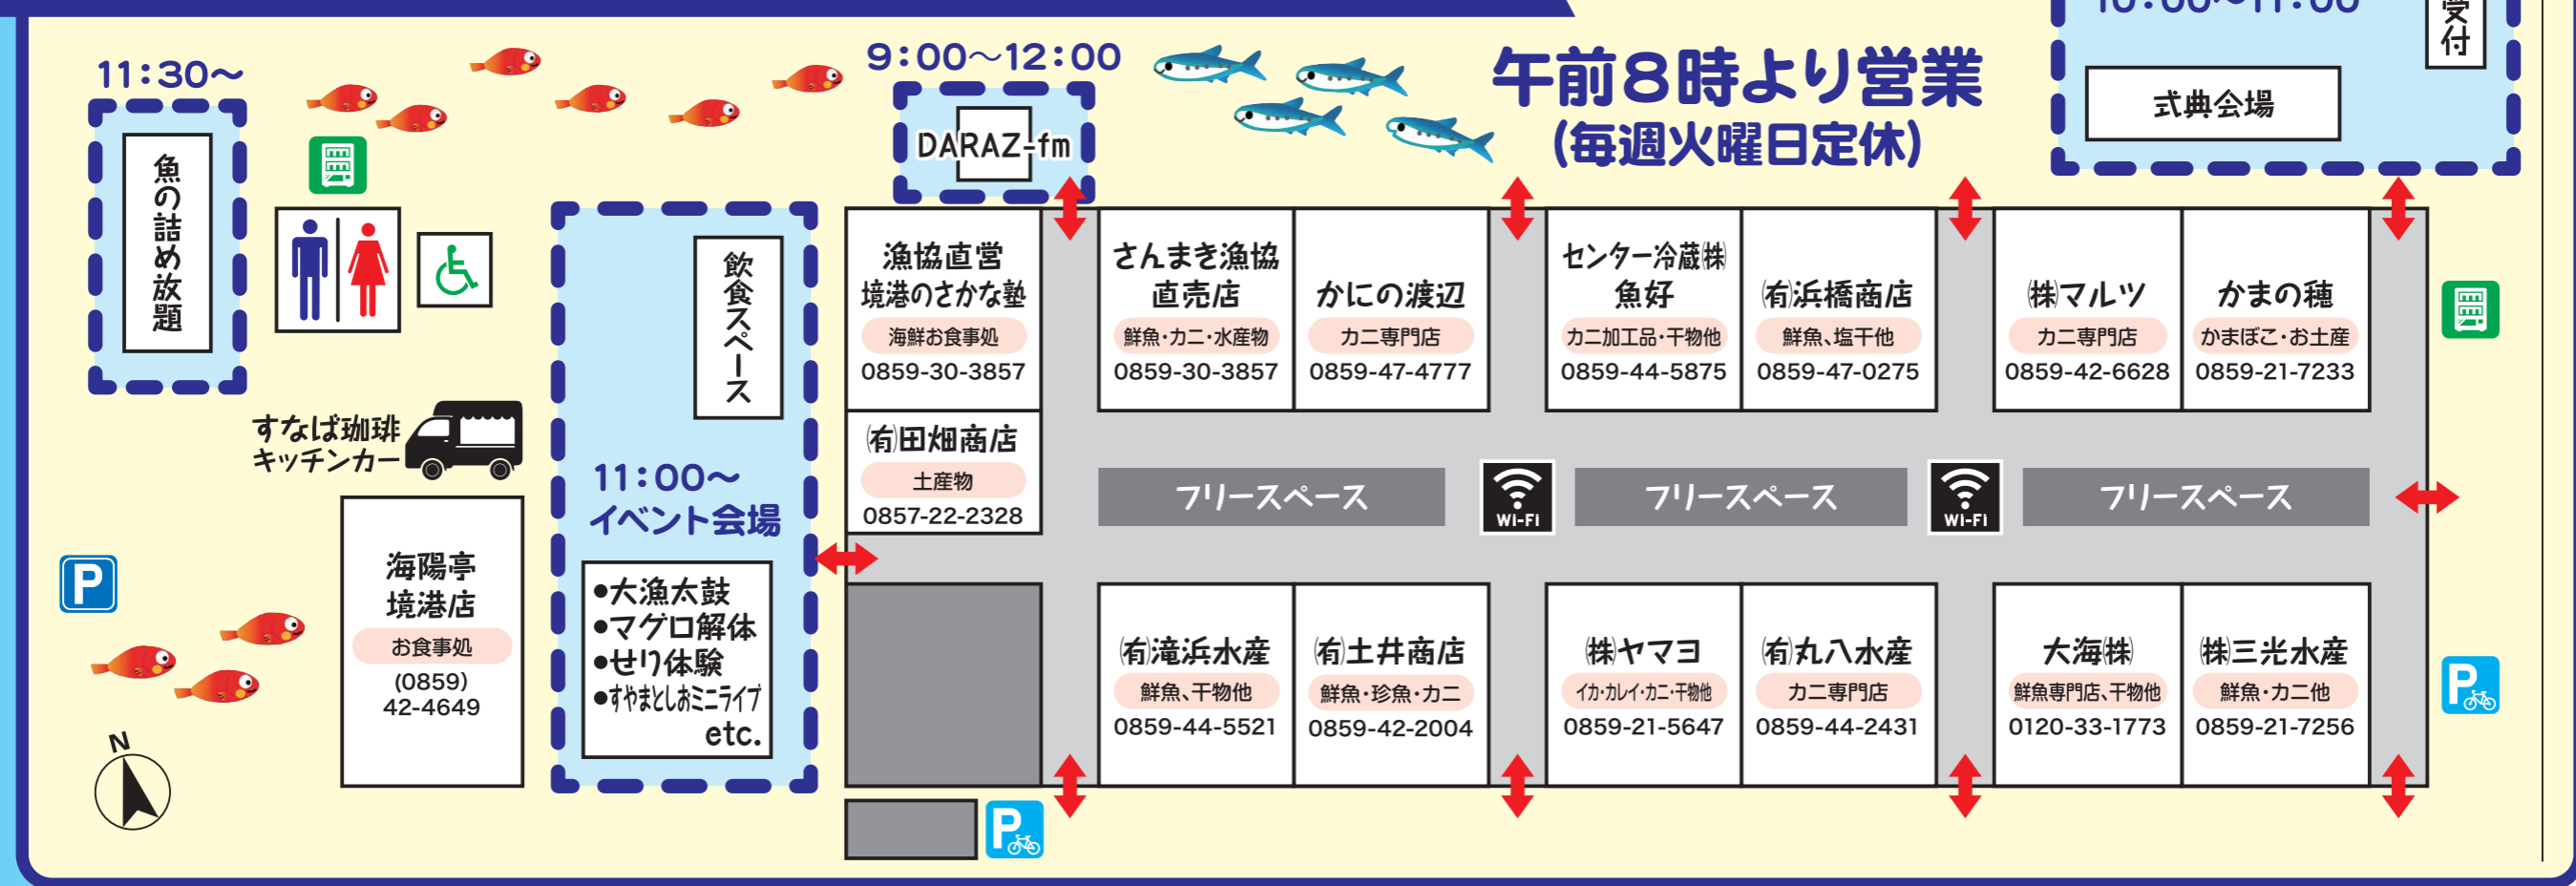

山陰旋網漁業協同組合

営業時間 8:00~16:00頃

地もの 境港の旬がいっぱい!
見て!買って!食べて!

境港水産物直売センター

4月24日

リニューアルオープン!!

オープニングイベント

- 10:00~ オープン記念式典
- 11:00~ 大漁太鼓
- 11:30~ マグロの解体ショー
- 11:30~ 魚の詰め放題 1回300円
- 9:00~12:00 DARZ-fm 公開生放送
- 12:00~ 水産バンド演奏
- 12:30~ すやまとしおミニライブ

すなば珈琲の
SUNABA COFFEE
キッチンカーも
やってくる★

セリ体験

市場の気分を
味わってみよう!

※競り落とした魚はご購入頂きます。

イベントの内容は当日予告なく変更になる場合があります。
予めご了承ください。

※写真はすべてイメージです。

境港水産物直売センター店舗区画図&イベントブース

お食事処も併設