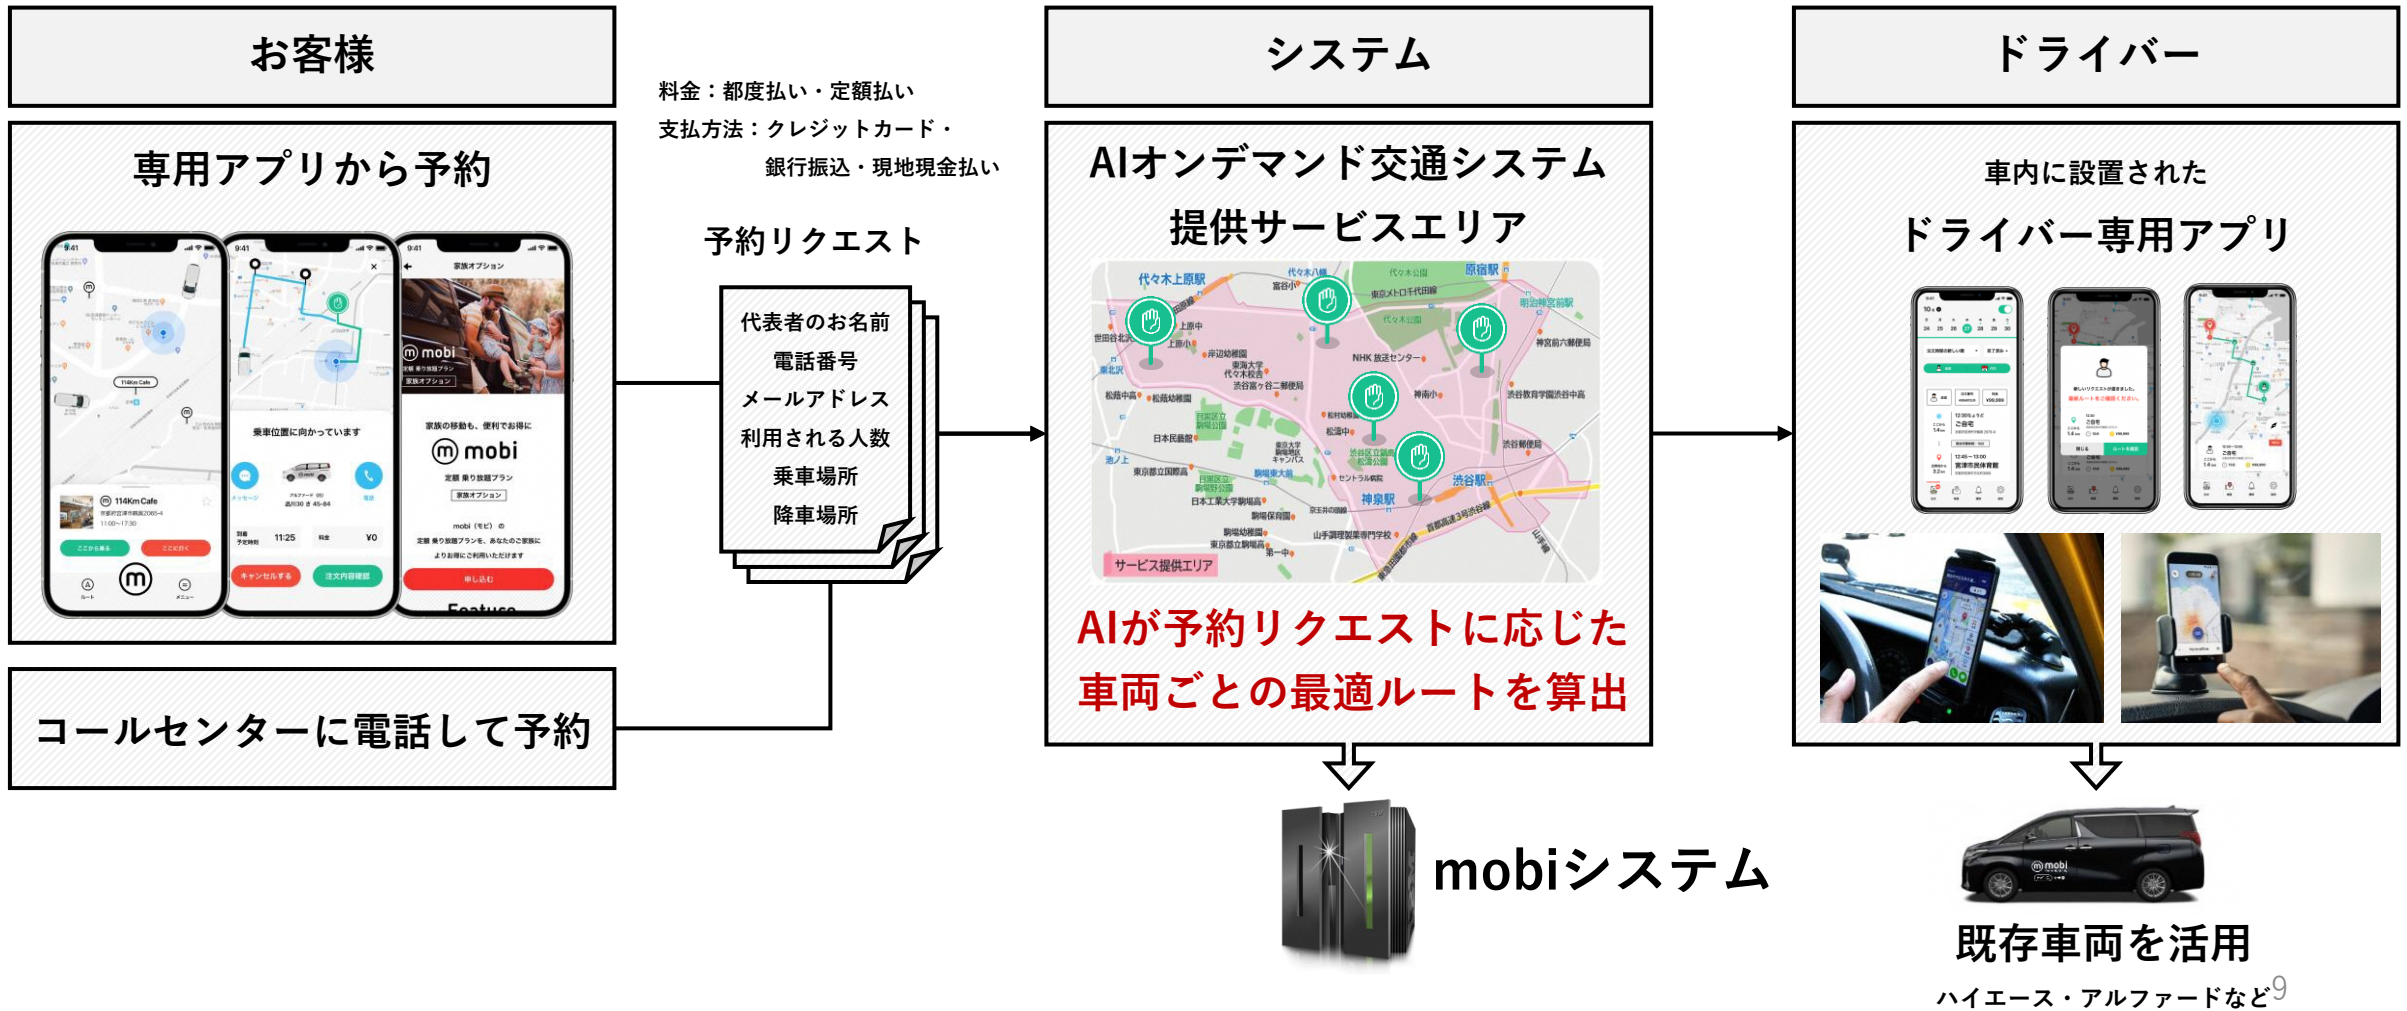

AIオンデマンド交通の概要

半径約2-3km程度のサービス提供エリアを設定

行きたい時に行きたい場所まで自由に移動できる相乗りオンデマンドサービス

mobi : サービス利用の流れ

AIでルーティングを行い、ユーザーの移動ニーズとドライバーをマッチングする

9

mobi : サービスポイント

ポイント#1

徒歩や自転車に代わる 近距離移動

自宅から約2km圏の
近距離回遊型移動サービス

ポイント#2

アプリでも、電話でも 呼べば来る

エリア内であれば
どこでも乗降りが可能

ポイント#3

定額乗り放題 面倒な都度払いが不要

1人目 お父さん  ¥5,000	+	2人目 お母さん  ¥500	+	3人目 こども  ¥500
--	---	--	---	---

= 家族3人みんなで / ひとりあたり
¥6,000/30日 / ¥2,000/30日

交通費の心配なく気軽に外出ができる

各地でプロトタイピングをつくる

日本国内 **12**エリア でサービス提供中（2023年8月現在）

* 海外(SGP,VNM,MYS) でも展開あり