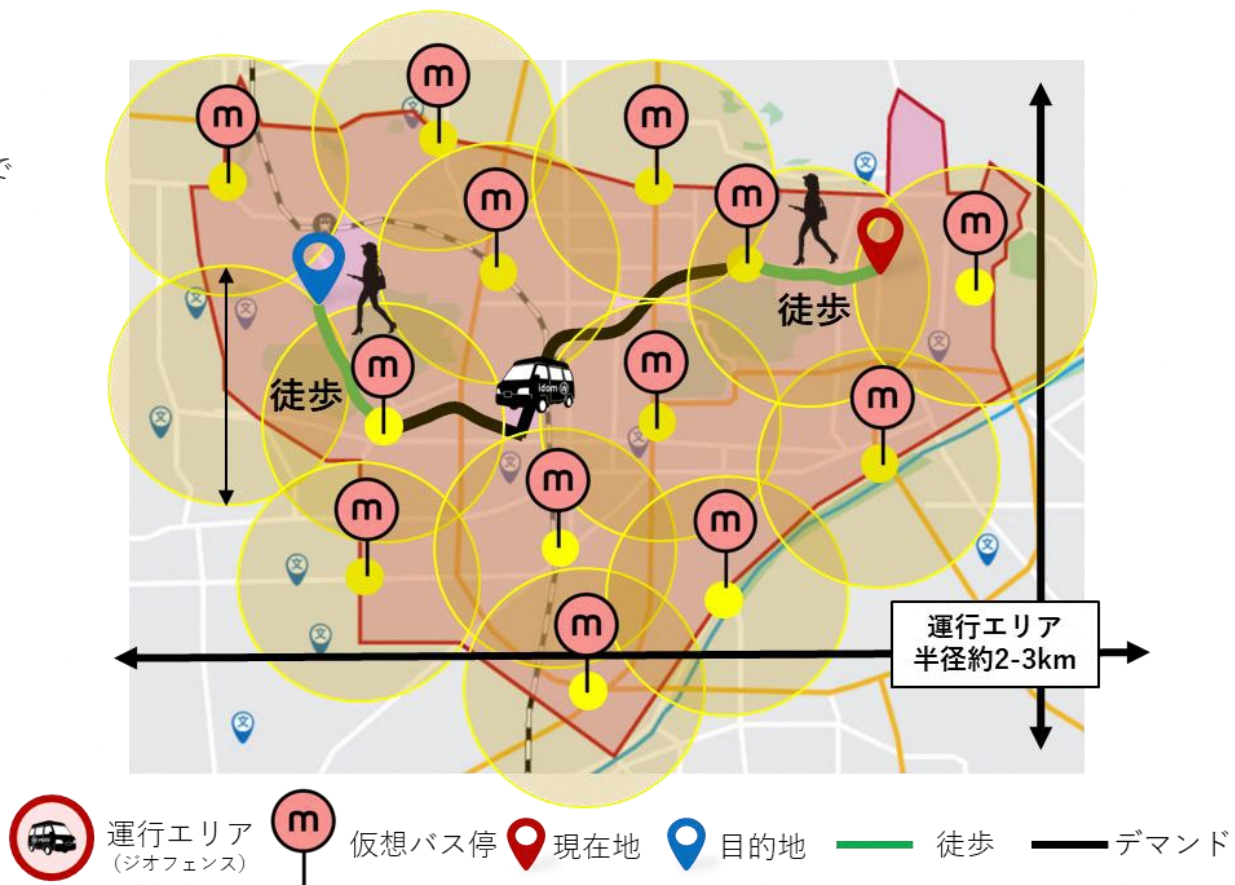

AIオンデマンド交通の概要

半径約2-3km程度のサービス提供エリアを設定

行きたい時に行きたい場所まで自由に移動できる相乗りオンデマンドサービス

mobi : サービス利用の流れ

AIでルーティングを行い、ユーザーの移動ニーズとドライバーをマッチングする

9

mobi : サービスポイント

ポイント#1

徒歩や自転車に代わる 近距離移動

自宅から約2km圏の
近距離回遊型移動サービス

ポイント#2

アプリでも、電話でも 呼べば来る

エリア内であれば
どこでも乗降りが可能

ポイント#3

定額乗り放題 面倒な都度払いが不要

1人目 お父さん  ¥5,000	+	2人目 お母さん  ¥500	+	3人目 こども  ¥500
--	---	--	---	---

= 家族3人みんなで / ひとりあたり
¥6,000/30日 / ¥2,000/30日

交通費の心配なく気軽に外出ができる

各地でプロトタイピングをつくる

日本国内 **12**エリア でサービス提供中（2023年8月現在）

* 海外(SGP,VNM,MYS) でも展開あり