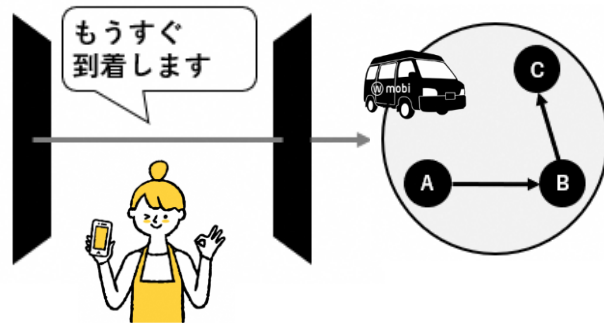

AIオンデマンド交通の概要

半径約2-3km程度のサービス提供エリアを設定

行きたい時に行きたい場所まで自由に移動できる相乗りオンデマンドサービス

mobi : サービス利用の流れ

AIでルーティングを行い、ユーザーの移動ニーズとドライバーをマッチングする

9

mobi : サービスポイント

ポイント#1

徒歩や自転車に代わる 近距離移動

自宅から約2km圏の
近距離回遊型移動サービス

ポイント#2

アプリでも、電話でも 呼べば来る

エリア内であれば
どこでも乗降りが可能

ポイント#3

定額乗り放題 面倒な都度払いが不要

1人目 お父さん  ¥5,000	+	2人目 お母さん  ¥500	+	3人目 こども  ¥500
--	---	--	---	---

= 家族3人みんなで / ひとりあたり
¥6,000/30日 / ¥2,000/30日

交通費の心配なく気軽に外出ができる

各地でプロトタイピングをつくる

日本国内 **12**エリア でサービス提供中（2023年8月現在）

* 海外(SGP,VNM,MYS) でも展開あり