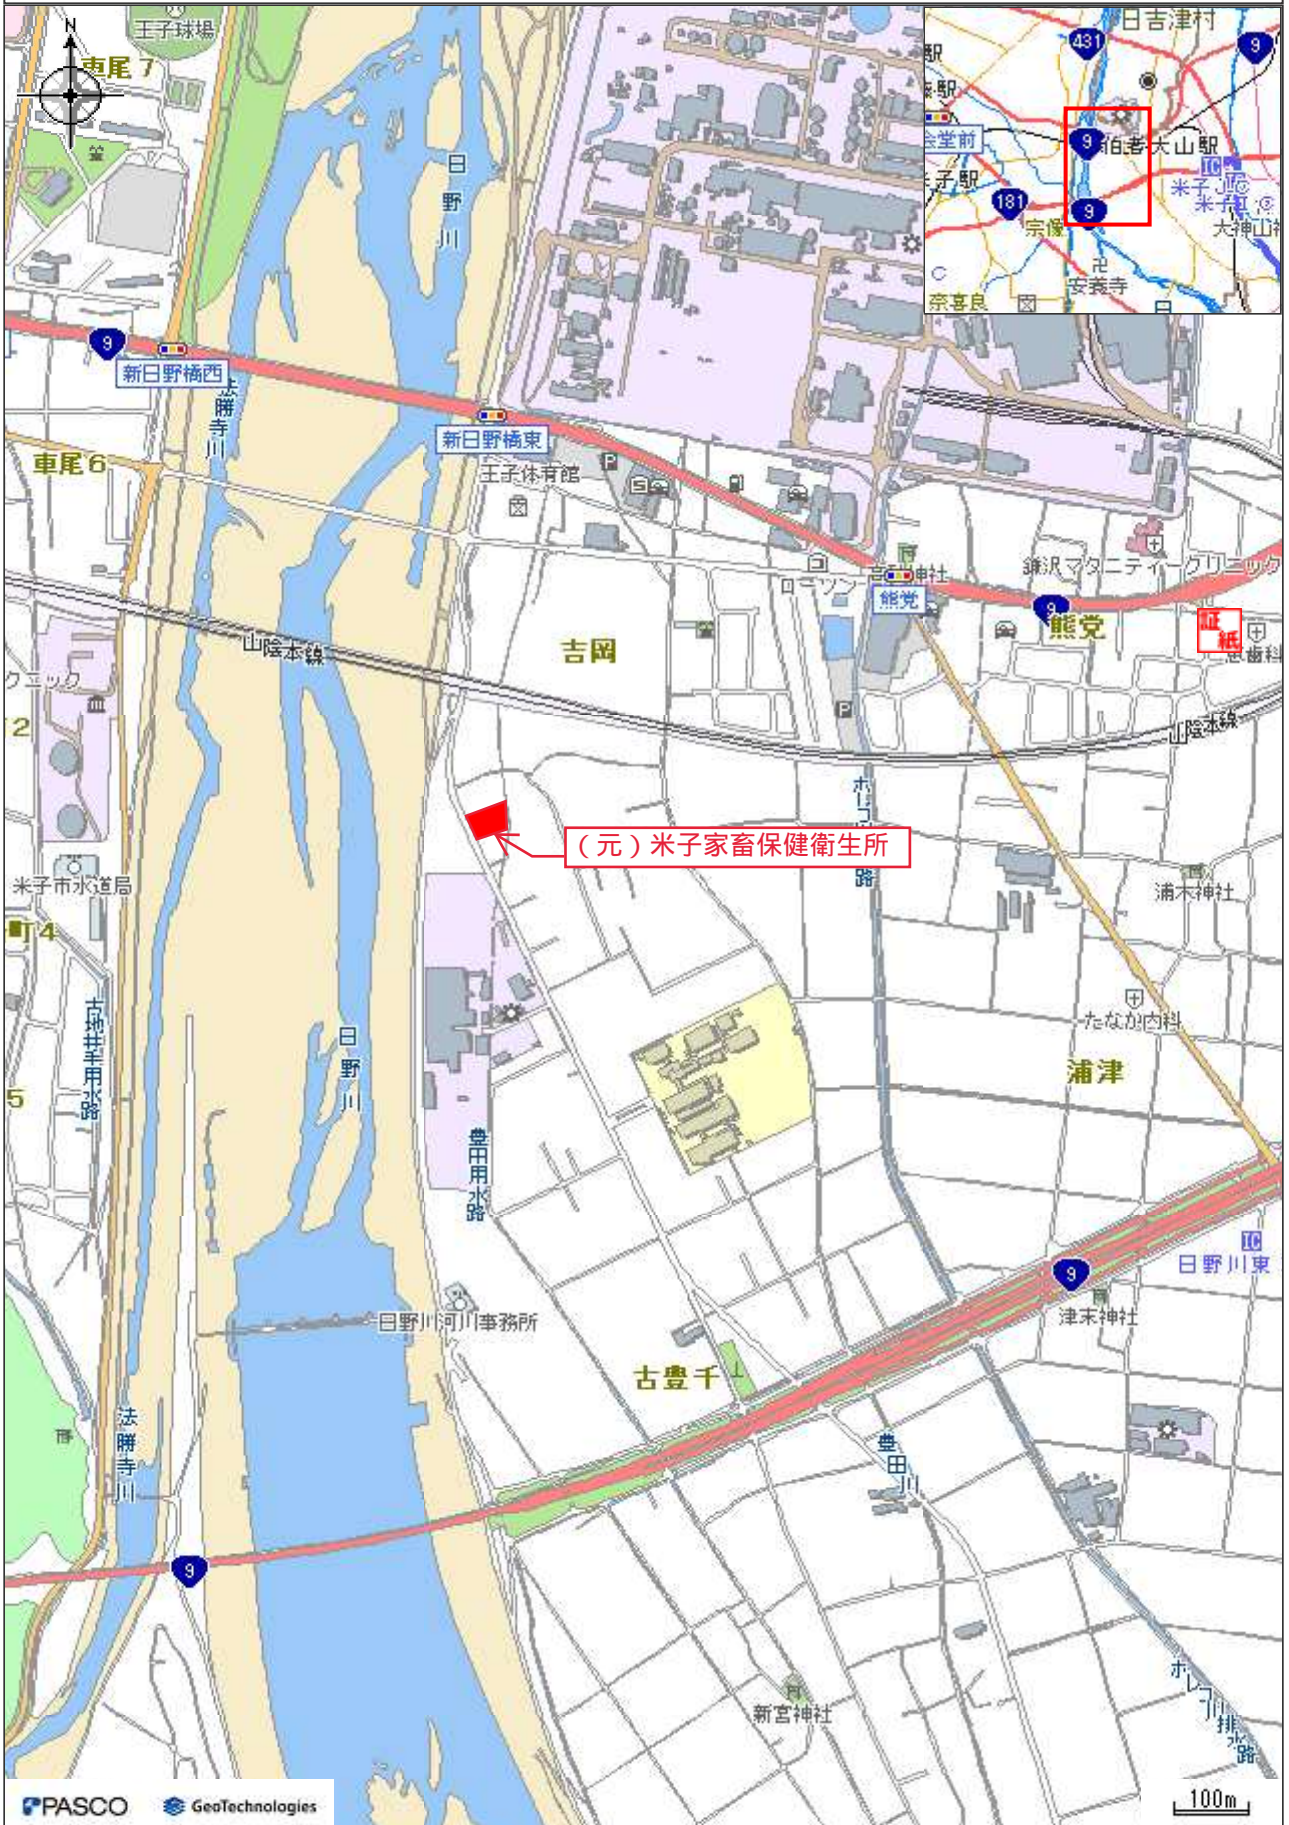

とっとりWebマップ - 公共施設情報

印刷日時：2023/03/06 15:40 最終更新日時：2020/08/18 11:19

Copyright 2013 Pref tottori. All Rights Reserved.