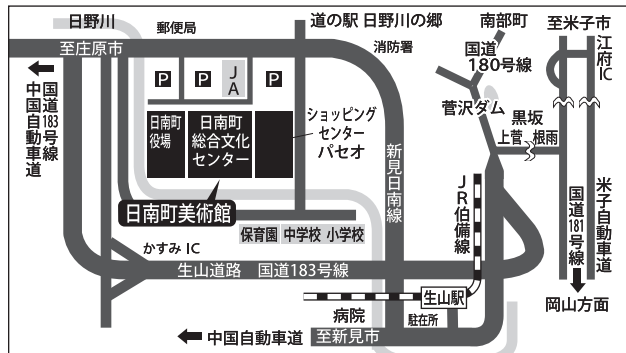

文化政策課
ホームページ

展覧会等に関するお知らせ、
開催要項等はこちら！

鳥取県立博物館

住所：鳥取市東町二丁目 1 2 4
 電話：0857-26-8042 FAX：0857-26-8041

〔アクセス〕
 ● JR鳥取駅からバスで
 ● 砂丘・湖山・賀露方面行
 ⇒「西町」下車 約 400m
 ● 市内回り岩倉・中河原方面行
 ⇒「わらべ館前」下車 約 600m
 ● 鳥取市 100 円循環バス「くる梨（くるり）」緑コース
 ⇒「仁風閣・県立博物館」下車 約 100m

米子市美術館

住所：米子市中町 1 2
 電話：0859-34-2424 FAX：0859-33-0679

〔アクセス〕
 ● JRをご利用の方
 JR米子駅から約 1 km（徒歩約 15 分）
 ● バスをご利用の方
 米子駅前バスターミナルから各方面行きのバスで「市役所前」下車
 ● 車で来館される方は市役所有料駐車場をご利用ください。受付にて 2 時間以内無料の処理をします。

日南町美術館

住所：日野郡日南町霞 7 8 5
 電話：0859-77-1113 FAX：0859-77-1115