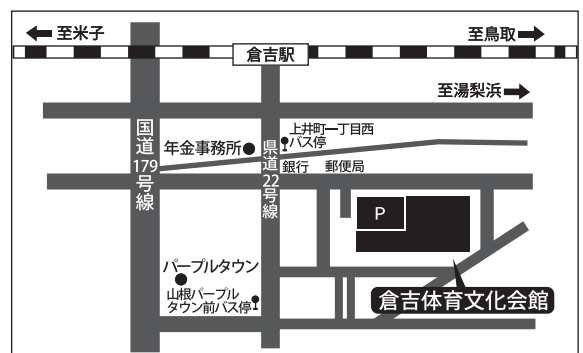

米子市美術館

住所：米子市中町 1 2
 電話：0859-34-2424 FAX：0859-33-0679

〔アクセス〕
 ● JRをご利用の方
 JR米子駅から約 1 km（徒歩約 15 分）
 ● バスをご利用の方
 米子駅前バスターミナルから各方面行きのバスで「市役所前」下車
 ● 車で来館される方は市役所有料駐車場をご利用ください。受付にて 2 時間以内無料の処理をします。

日南町美術館

住所：日野郡日南町霞 7 8 5
 電話：0859-77-1113 FAX：0859-77-1115

〔アクセス〕
 ● JRをご利用の方
 JR生山（しょうやま）駅から約 2.5km・バス・タクシー有り
 ● 自家用車をご利用の方
 中国自動車道「庄原 IC」より約 1 時間
 中国自動車道「新見 IC」より約 30 分
 米子自動車道「江府 IC」より約 30 分
 米子市内から約 50 分

倉吉体育文化会館

住所：倉吉市山根 5 2 9-2
 電話：0858-26-4441 FAX：0858-26-4447