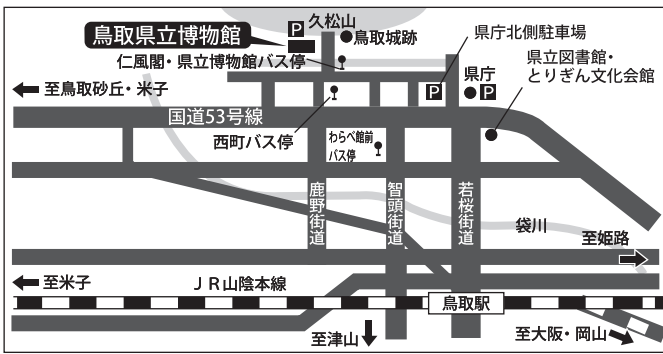

鳥取県立博物館

住所：鳥取市東町二丁目 1 2 4
電話：0857-26-8042 FAX：0857-26-8041

〔アクセス〕
● JR鳥取駅からバスで
● 砂丘・湖山・賀露方面行
⇒「西町」下車 約 400m
● 市内回り岩倉・中河原方面行
⇒「わらべ館前」下車 約 600m
● 鳥取市 100 円循環バス「くる梨（くるり）」緑コース
⇒「仁風閣・県立博物館」下車 約 100m