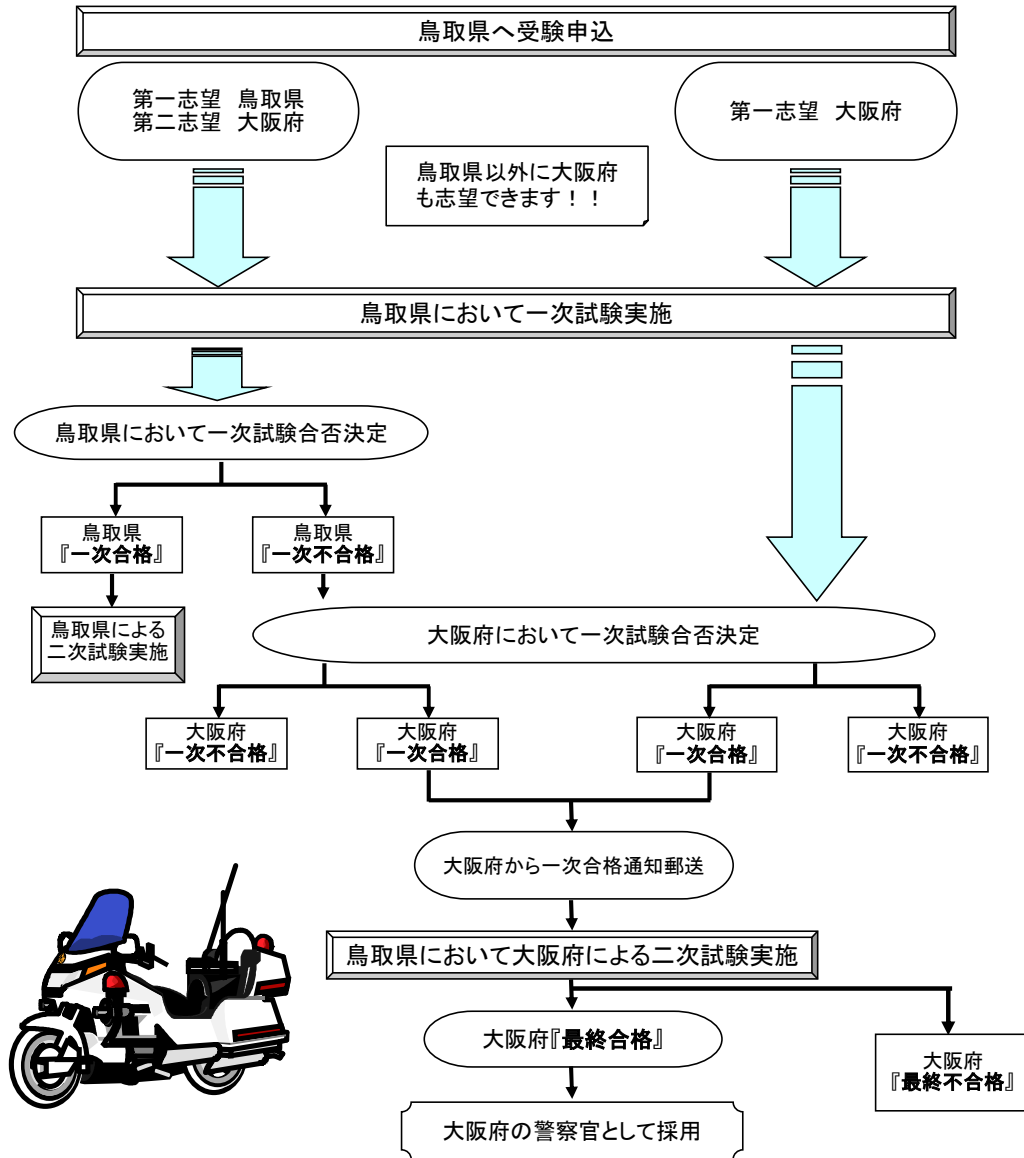

共同試験をご存知ですか？

併願できる！！

共同試験とは、大阪府の警察官を志望する人が、鳥取県でも受験できる採用試験です。(男性のみ)

大阪府警察

- ☆ 第二志望を記載しても、第一志望府県の合格には全く影響ありません。
- ☆ 志望順位欄の記載方法等の受験手続については、鳥取県にお問い合わせください。
- ☆ 各府県によって、二次試験の実施方法が異なりますので、詳細は各府県にお問い合わせください。

【問合せ先】