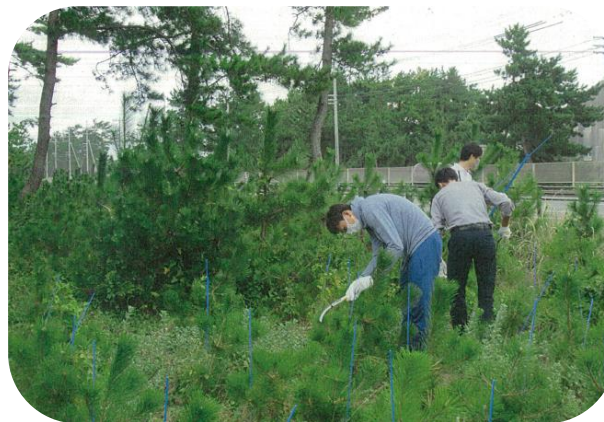

国立米子工業高等専門学校 (区画19-c)

活動日：令和2年9月23日
参加者：13名
活動内容：草刈・清掃

活動日：令和2年11月9日
参加者：20名
活動内容：草刈・清掃