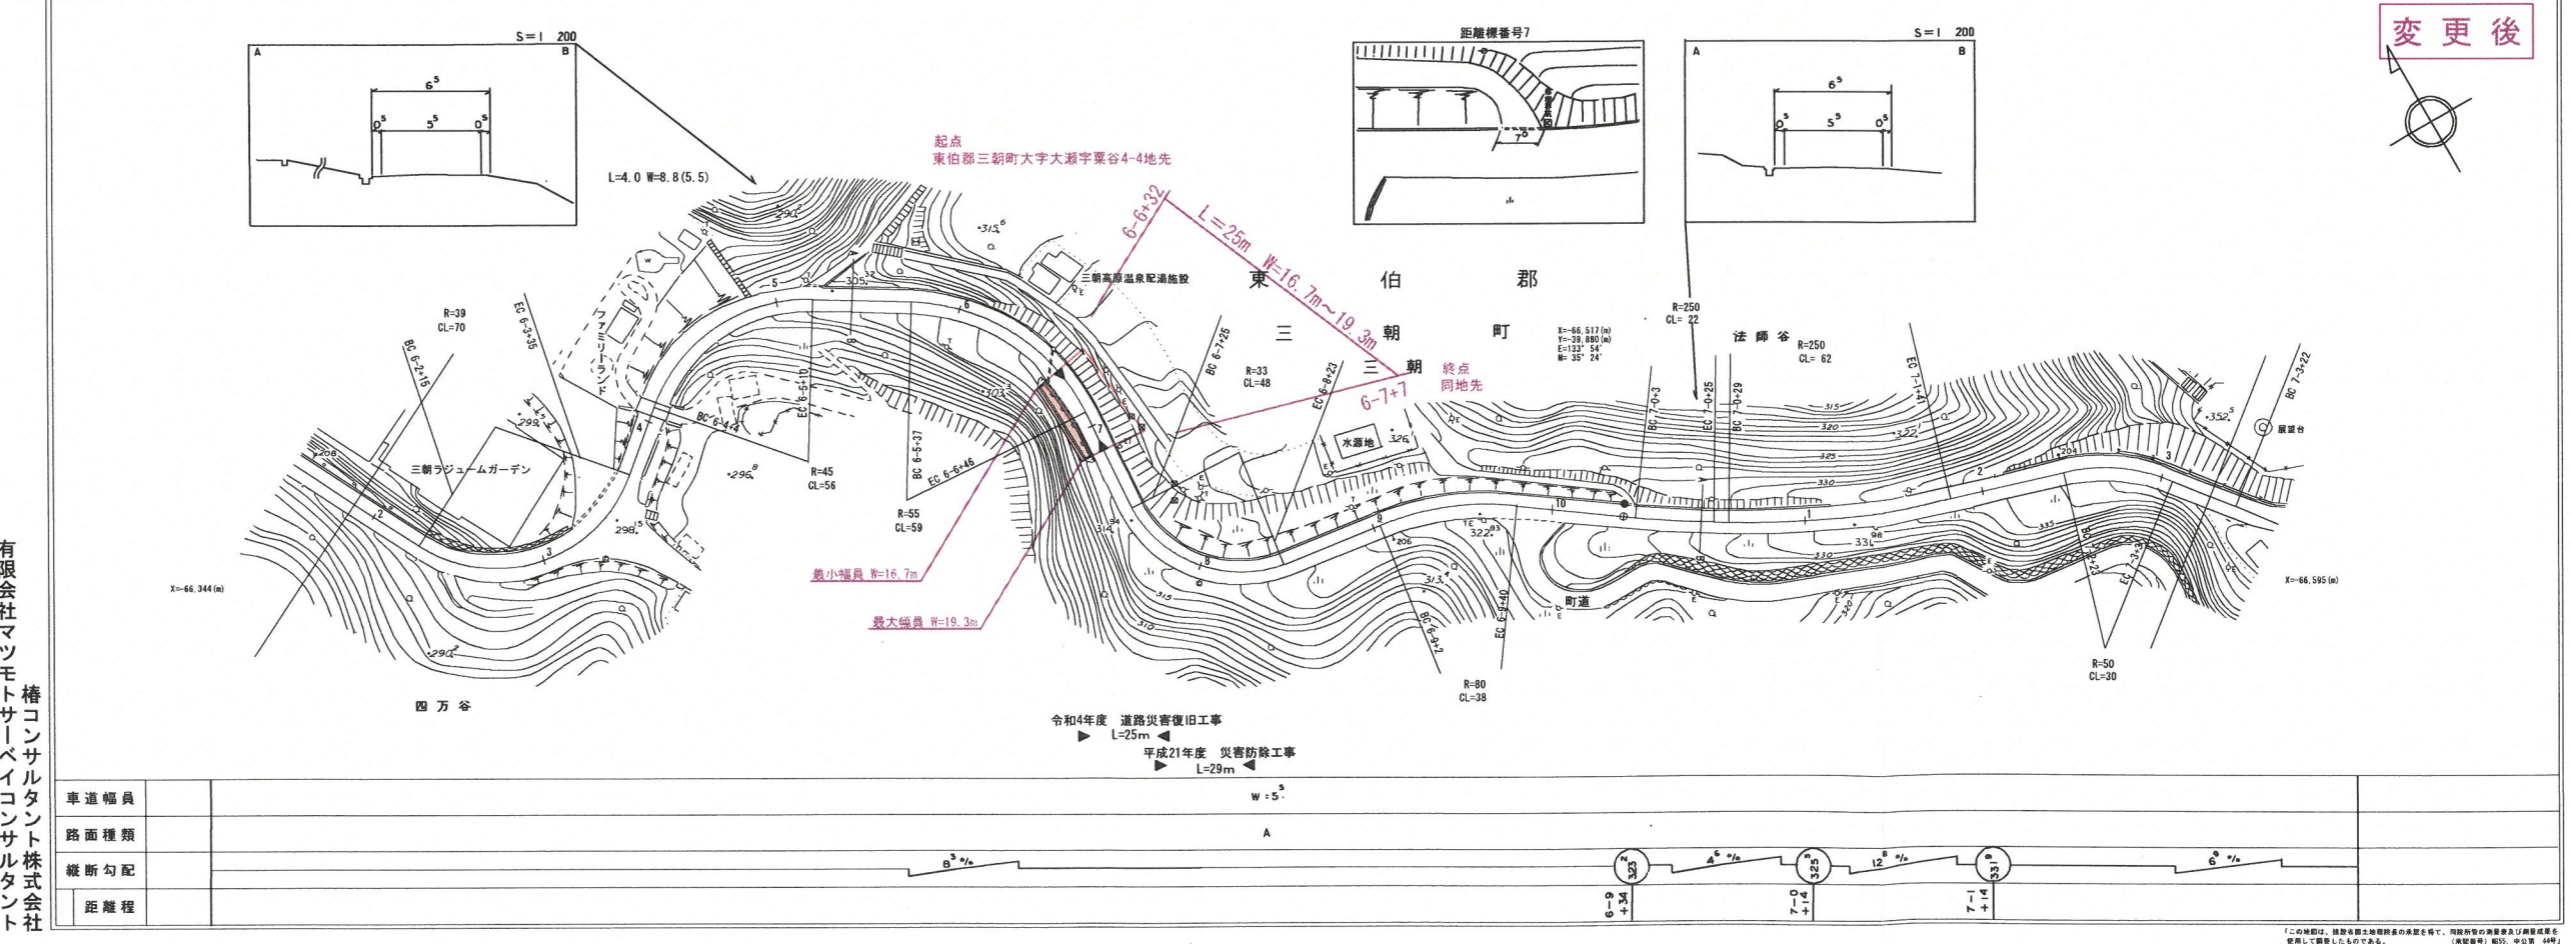

22-273  
三朝温泉木地山線

道路台帳平面図

鳥取県

調整年月 平成 22 年 3 月 図面縮尺 1:1,000 路線コード 22-273 道路種別 一般県道 路線名 三朝温泉木地山線 区間 6-2~7-3 図面番号 30-11

楢コンサルタント株式会社

道路台帳付図

鳥取県

調整年月 令和 5 年 3 月 図面縮尺 1:1,000 路線コード 22-273 道路種別 一般県道 路線名 三朝温泉木地山線 区間 6-2~7-3 図面番号 30-11