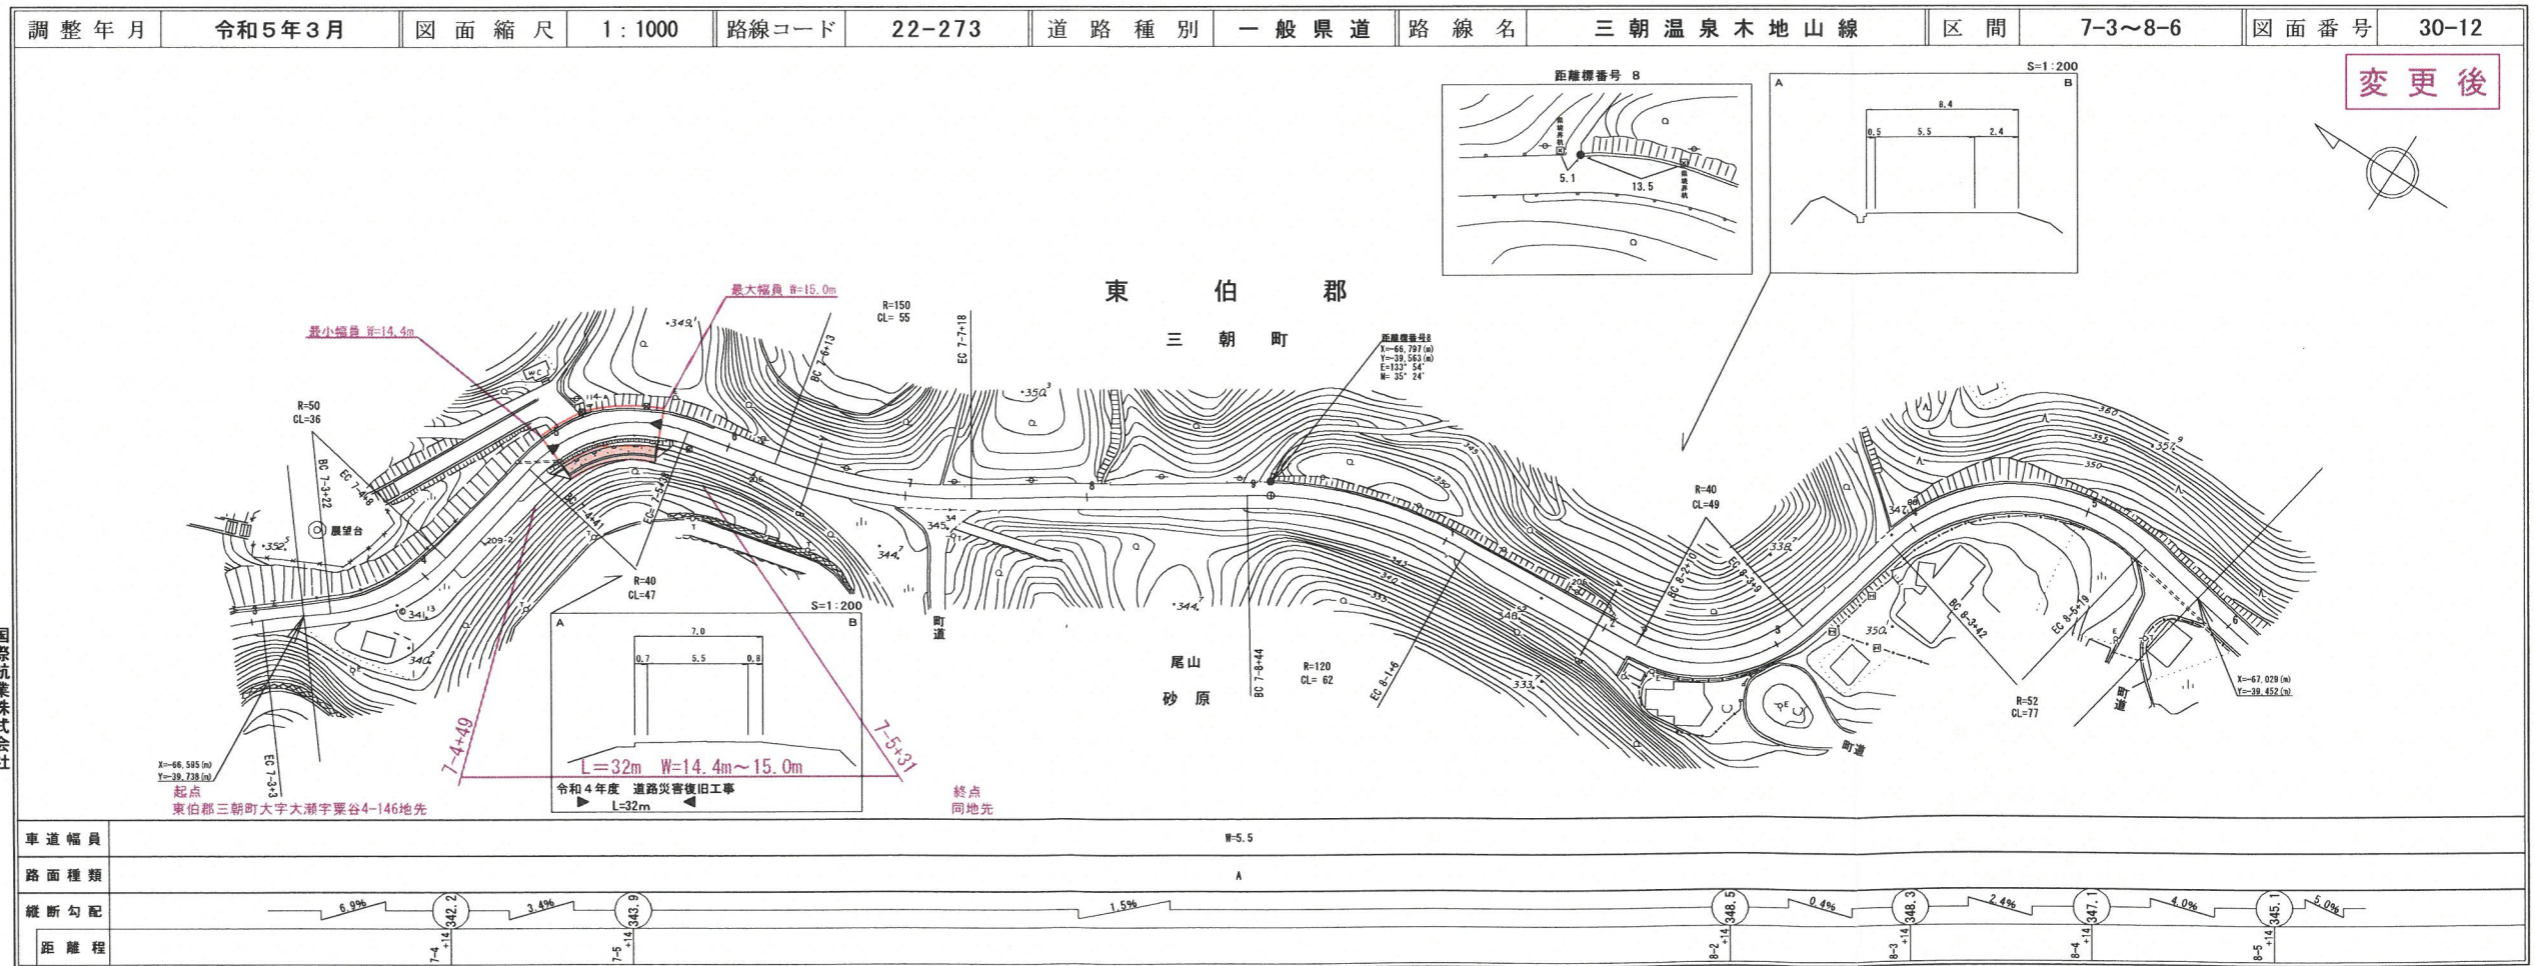

道路台帳付図

鳥取県

国際航業株式会社
有限会社マツモトサイバインコンサルタン