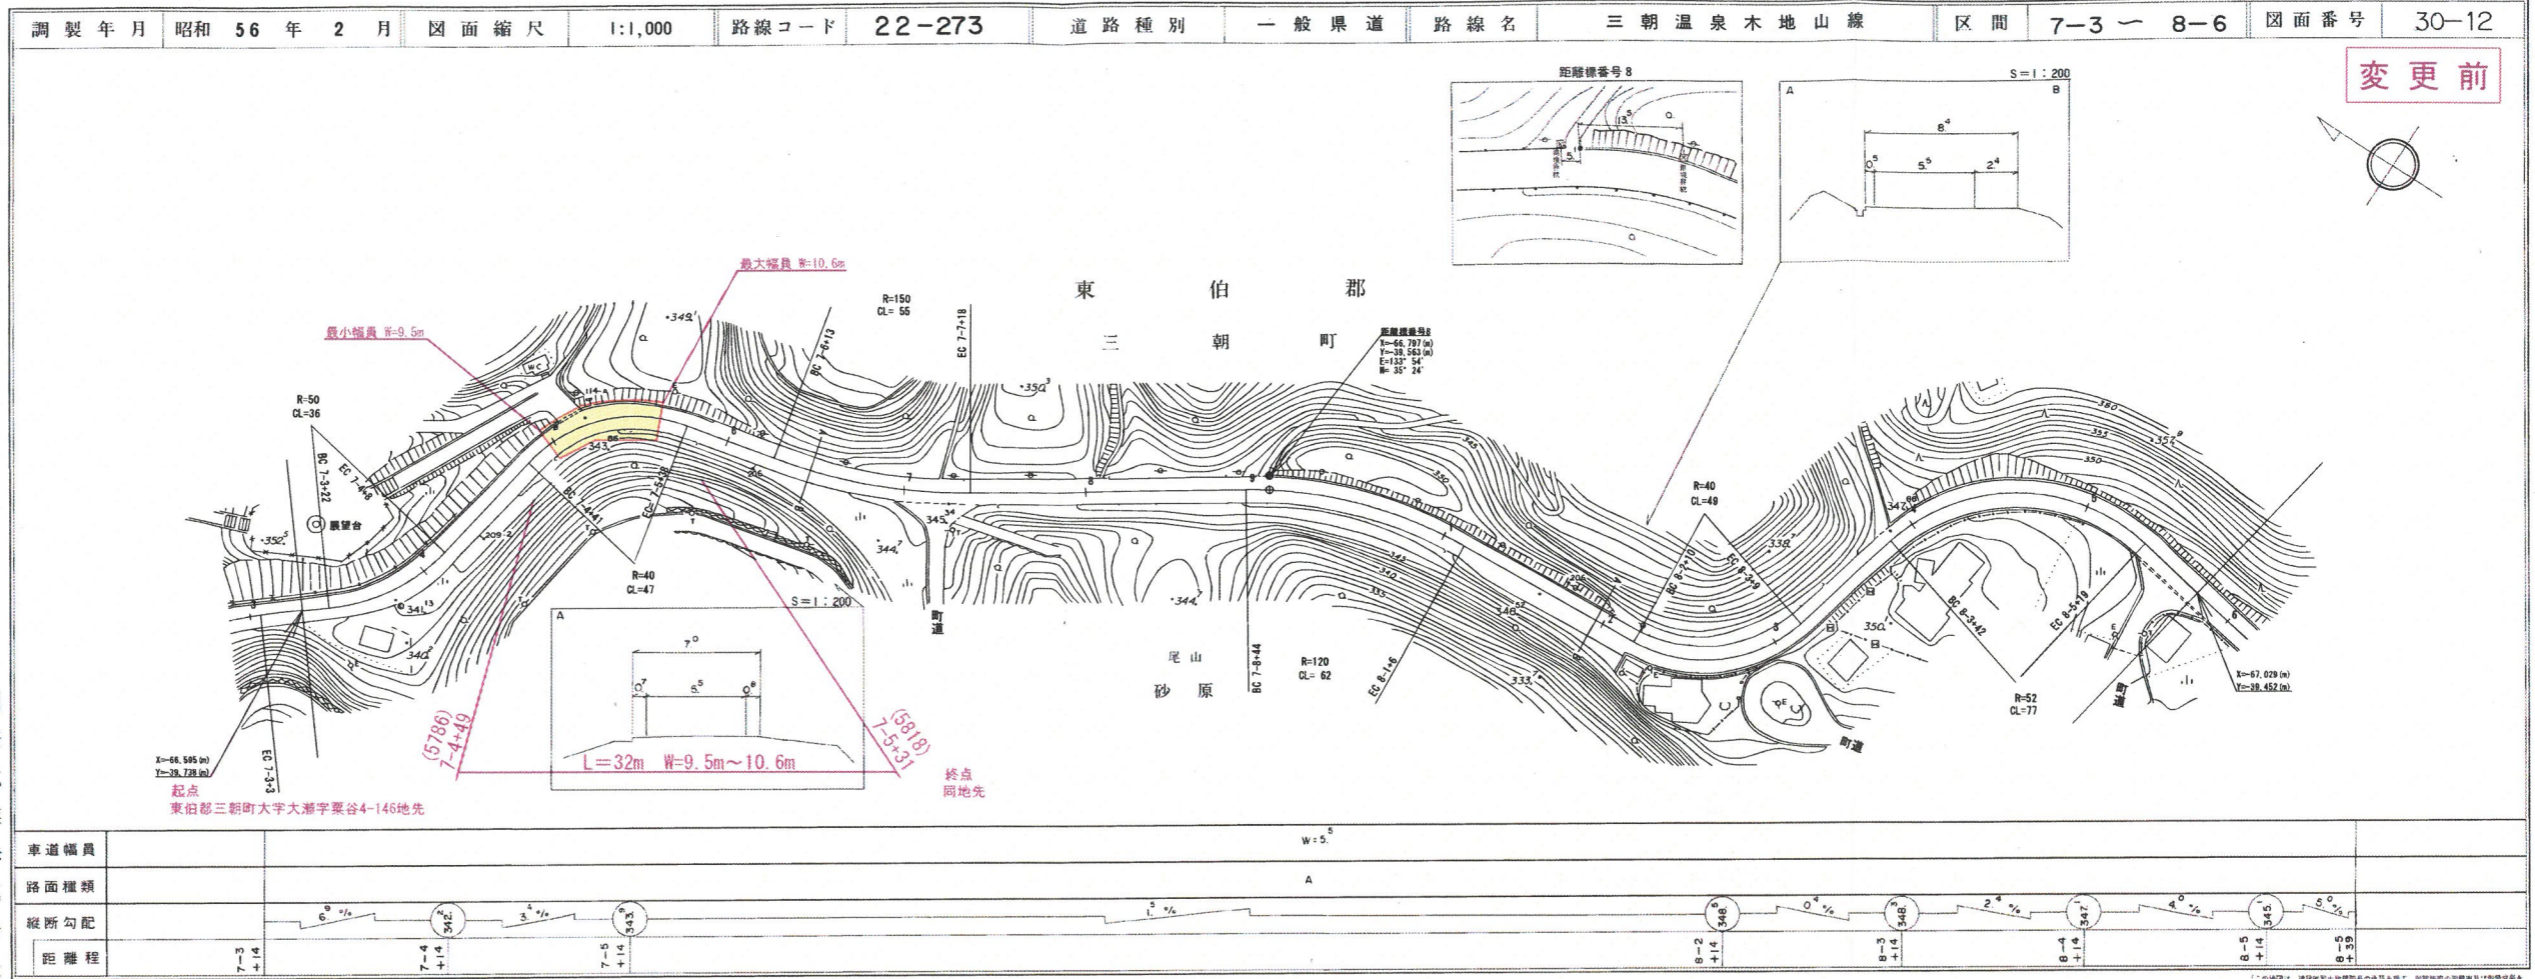

道路台帳平面図

鳥取県

22-273
三朝温泉木地山線

国際航業株式会社