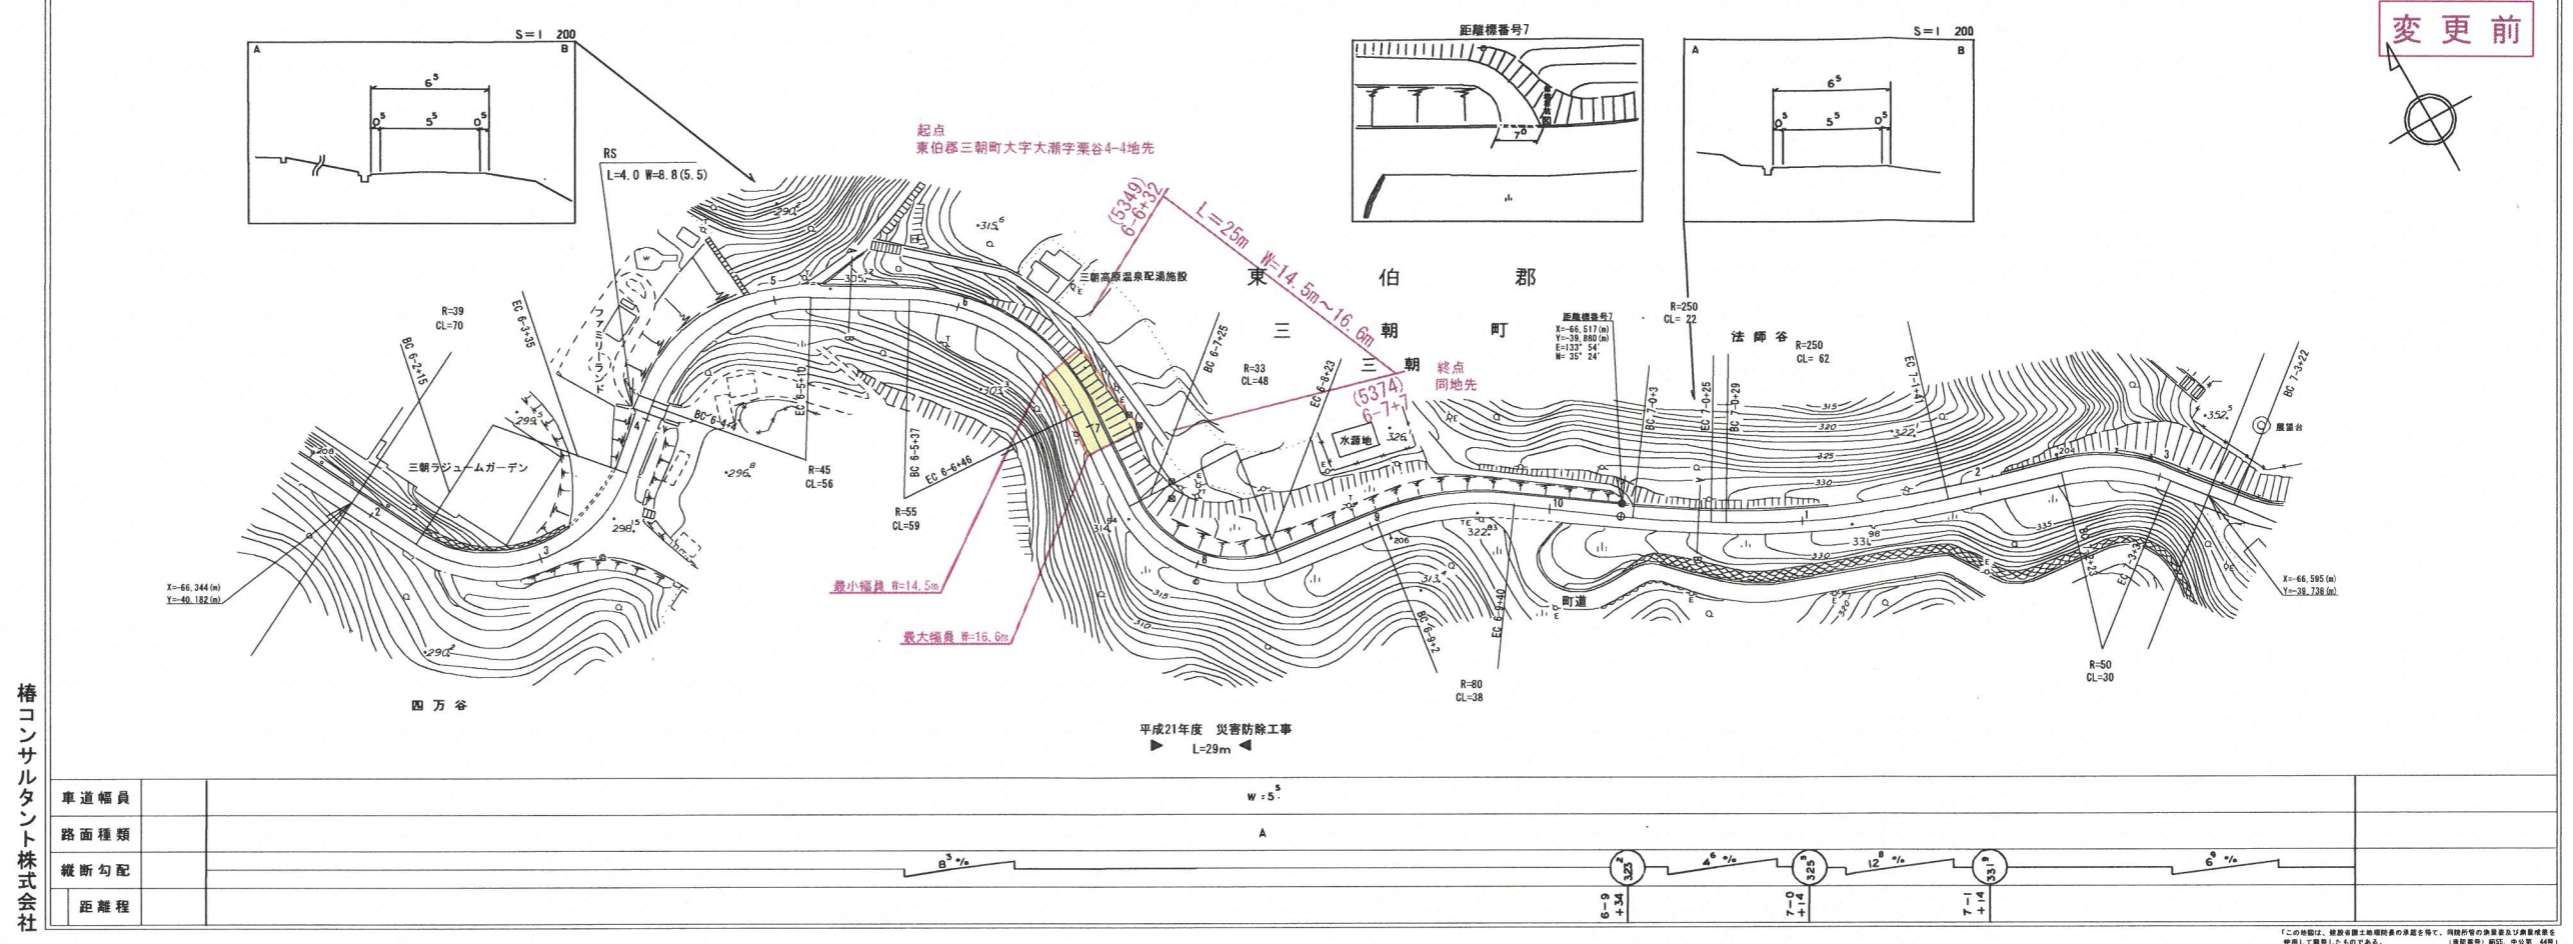

22-273  
三朝温泉木地山線

道路台帳平面図

鳥取県

調整年月 平成 22 年 3 月 図面縮尺 1:1,000 路線コード 22-273 道路種別 一般県道 路線名 三朝温泉木地山線 区間 6-2~7-3 図面番号 30-11

楢コンサルタント株式会社

道路台帳付図

鳥取県

調整年月 令和 5 年 3 月 図面縮尺 1:1,000 路線コード 22-273 道路種別 一般県道 路線名 三朝温泉木地山線 区間 6-2~7-3 図面番号 30-11