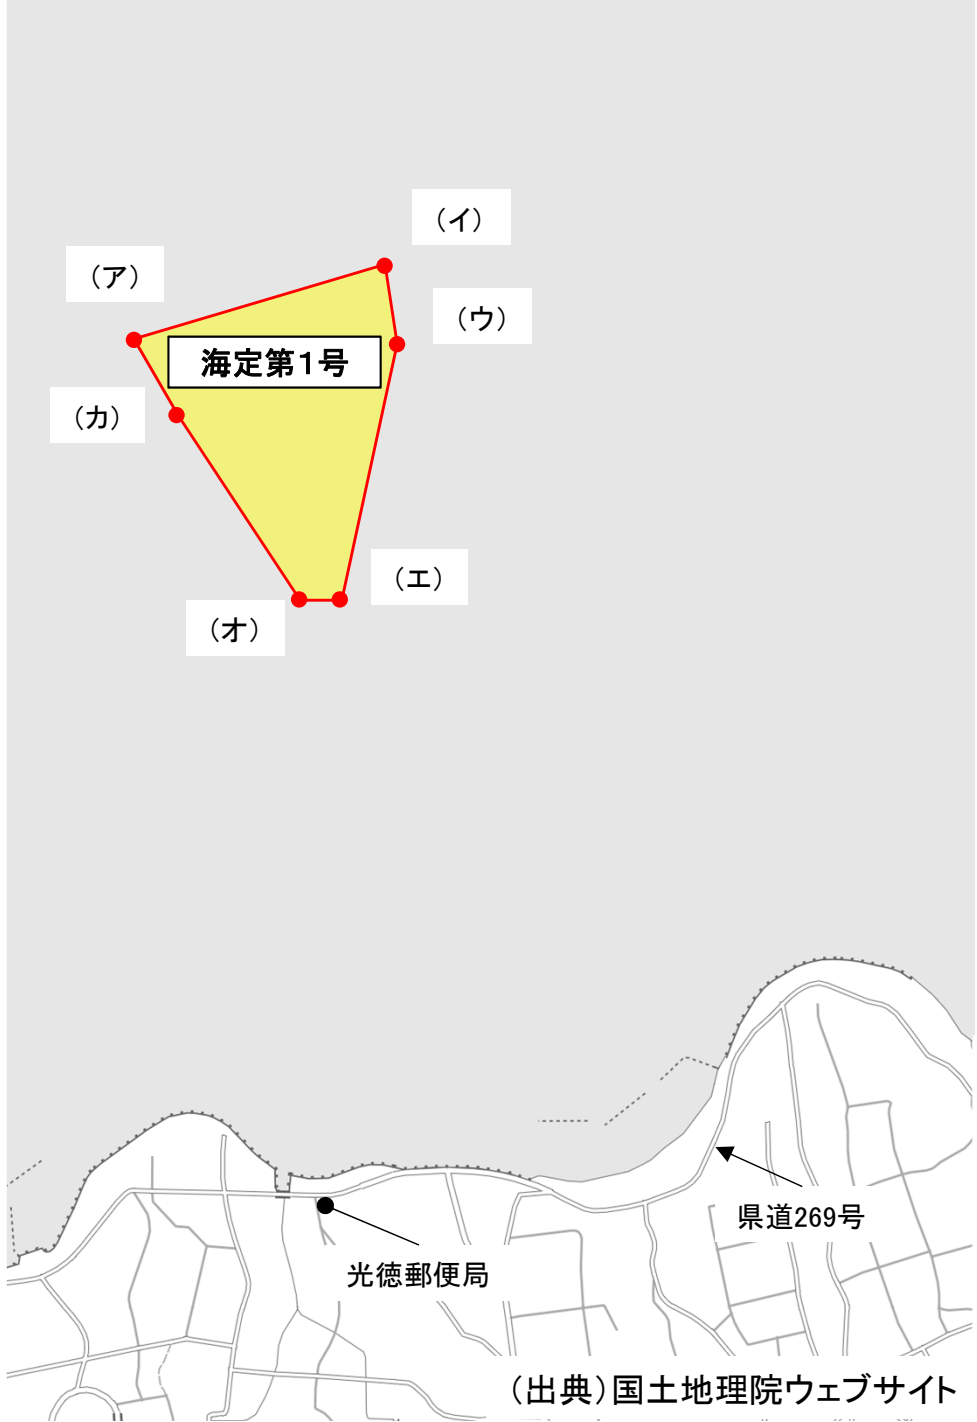

# 海定第1号 【漁場の位置】西伯郡大山町御来屋地先

**【漁業の名称】**定置漁業(雑魚定置漁業)  
**【漁業時期】**1月1日から12月31日まで  
**【漁場の区域】**  
次の(ア)から(カ)及び(ア)の各点を順次直線で結んだ線によって囲まれた区域  
(ア)北緯35度32分12.07秒、東経133度31分06.01秒の点  
(イ)北緯35度32分18.02秒、東経133度31分29.00秒の点  
(ウ)北緯35度32分12.05秒、東経133度31分30.08秒の点  
(エ)北緯35度31分53.09秒、東経133度31分25.00秒の点  
(オ)北緯35度31分53.00秒、東経133度31分21.03秒の点  
(カ)北緯35度32分07.00秒、東経133度31分10.00秒の点