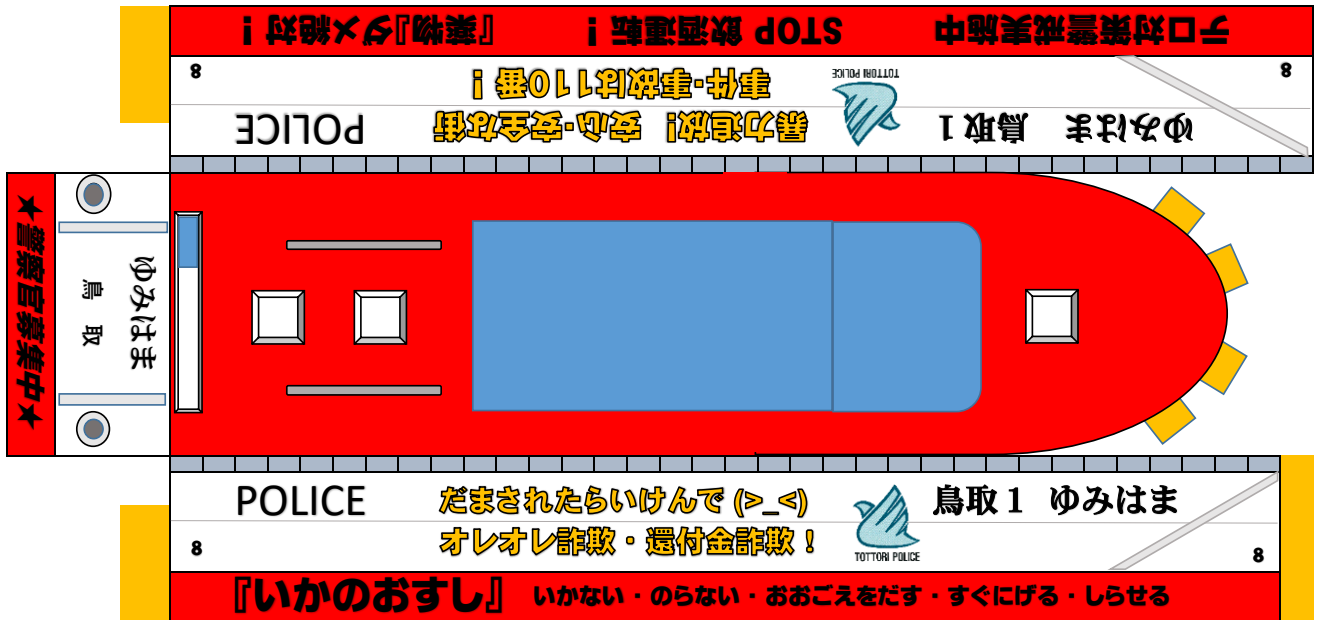

警備艇ゆみはまペーパークラフト ぱとろーくん・ぱとこちゃん乗船version

<完成写真>

ぱとろーくん : けいびてい「ゆみはま」は、うみのパトカーだよ!!
さいこうそくどは、じそく74キロで、すくははやいよ♪
うみでおぼれてるひとをたすけたり、あやしいふねをさがしてるよ!
ぱとこちゃん : かんせいしたら、わたしたちを「ゆみはま」にのせてほしいな☆
みんなといっしょに、あんしん・あんぜんなまちをつくりたいな♪

作成者:境港警察署地域課警備艇係

緊急通報
110番
警察です

はさみやカッターをつかってケガをしないようにきをつけようね!