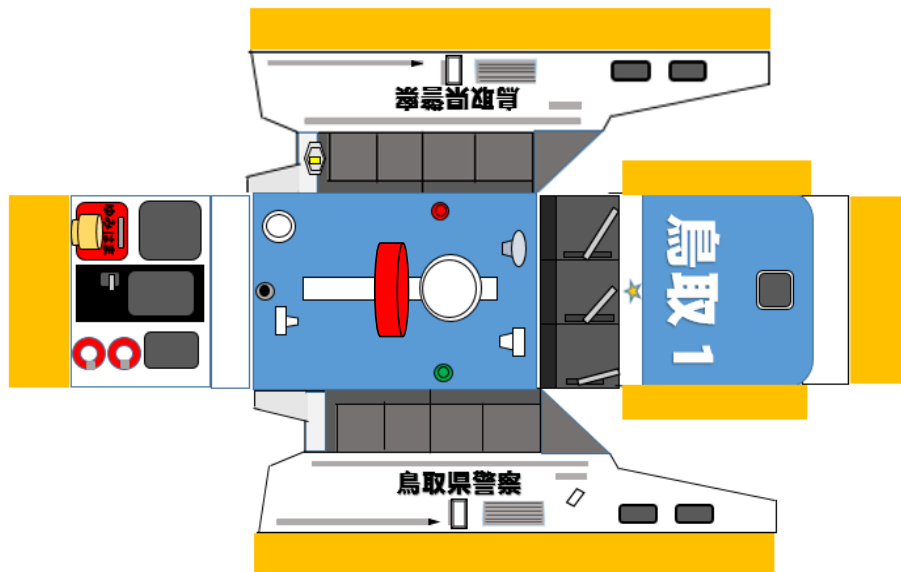

警備艇ゆみはまペーパークラフト ぱとろーくん・ぱとこちゃん乗船version

<完成写真>

ぱとろーくん : けいびてい「ゆみはま」は、うみのパトカーだよ!!
さいこうそくどは、じそく74キロで、すくははやいよ♪
うみでおぼれてるひとをたすけたり、あやしいふねをさがしてるよ!
ぱとこちゃん : かんせいしたら、わたしたちを「ゆみはま」にのせてほしいな☆
みんなといっしょに、あんしん・あんぜんなまちをつくりたいな♪

作成者:境港警察署地域課警備艇係

緊急通報
110番
警察です

はさみやカッターをつかってケガをしないようにきをつけようね!