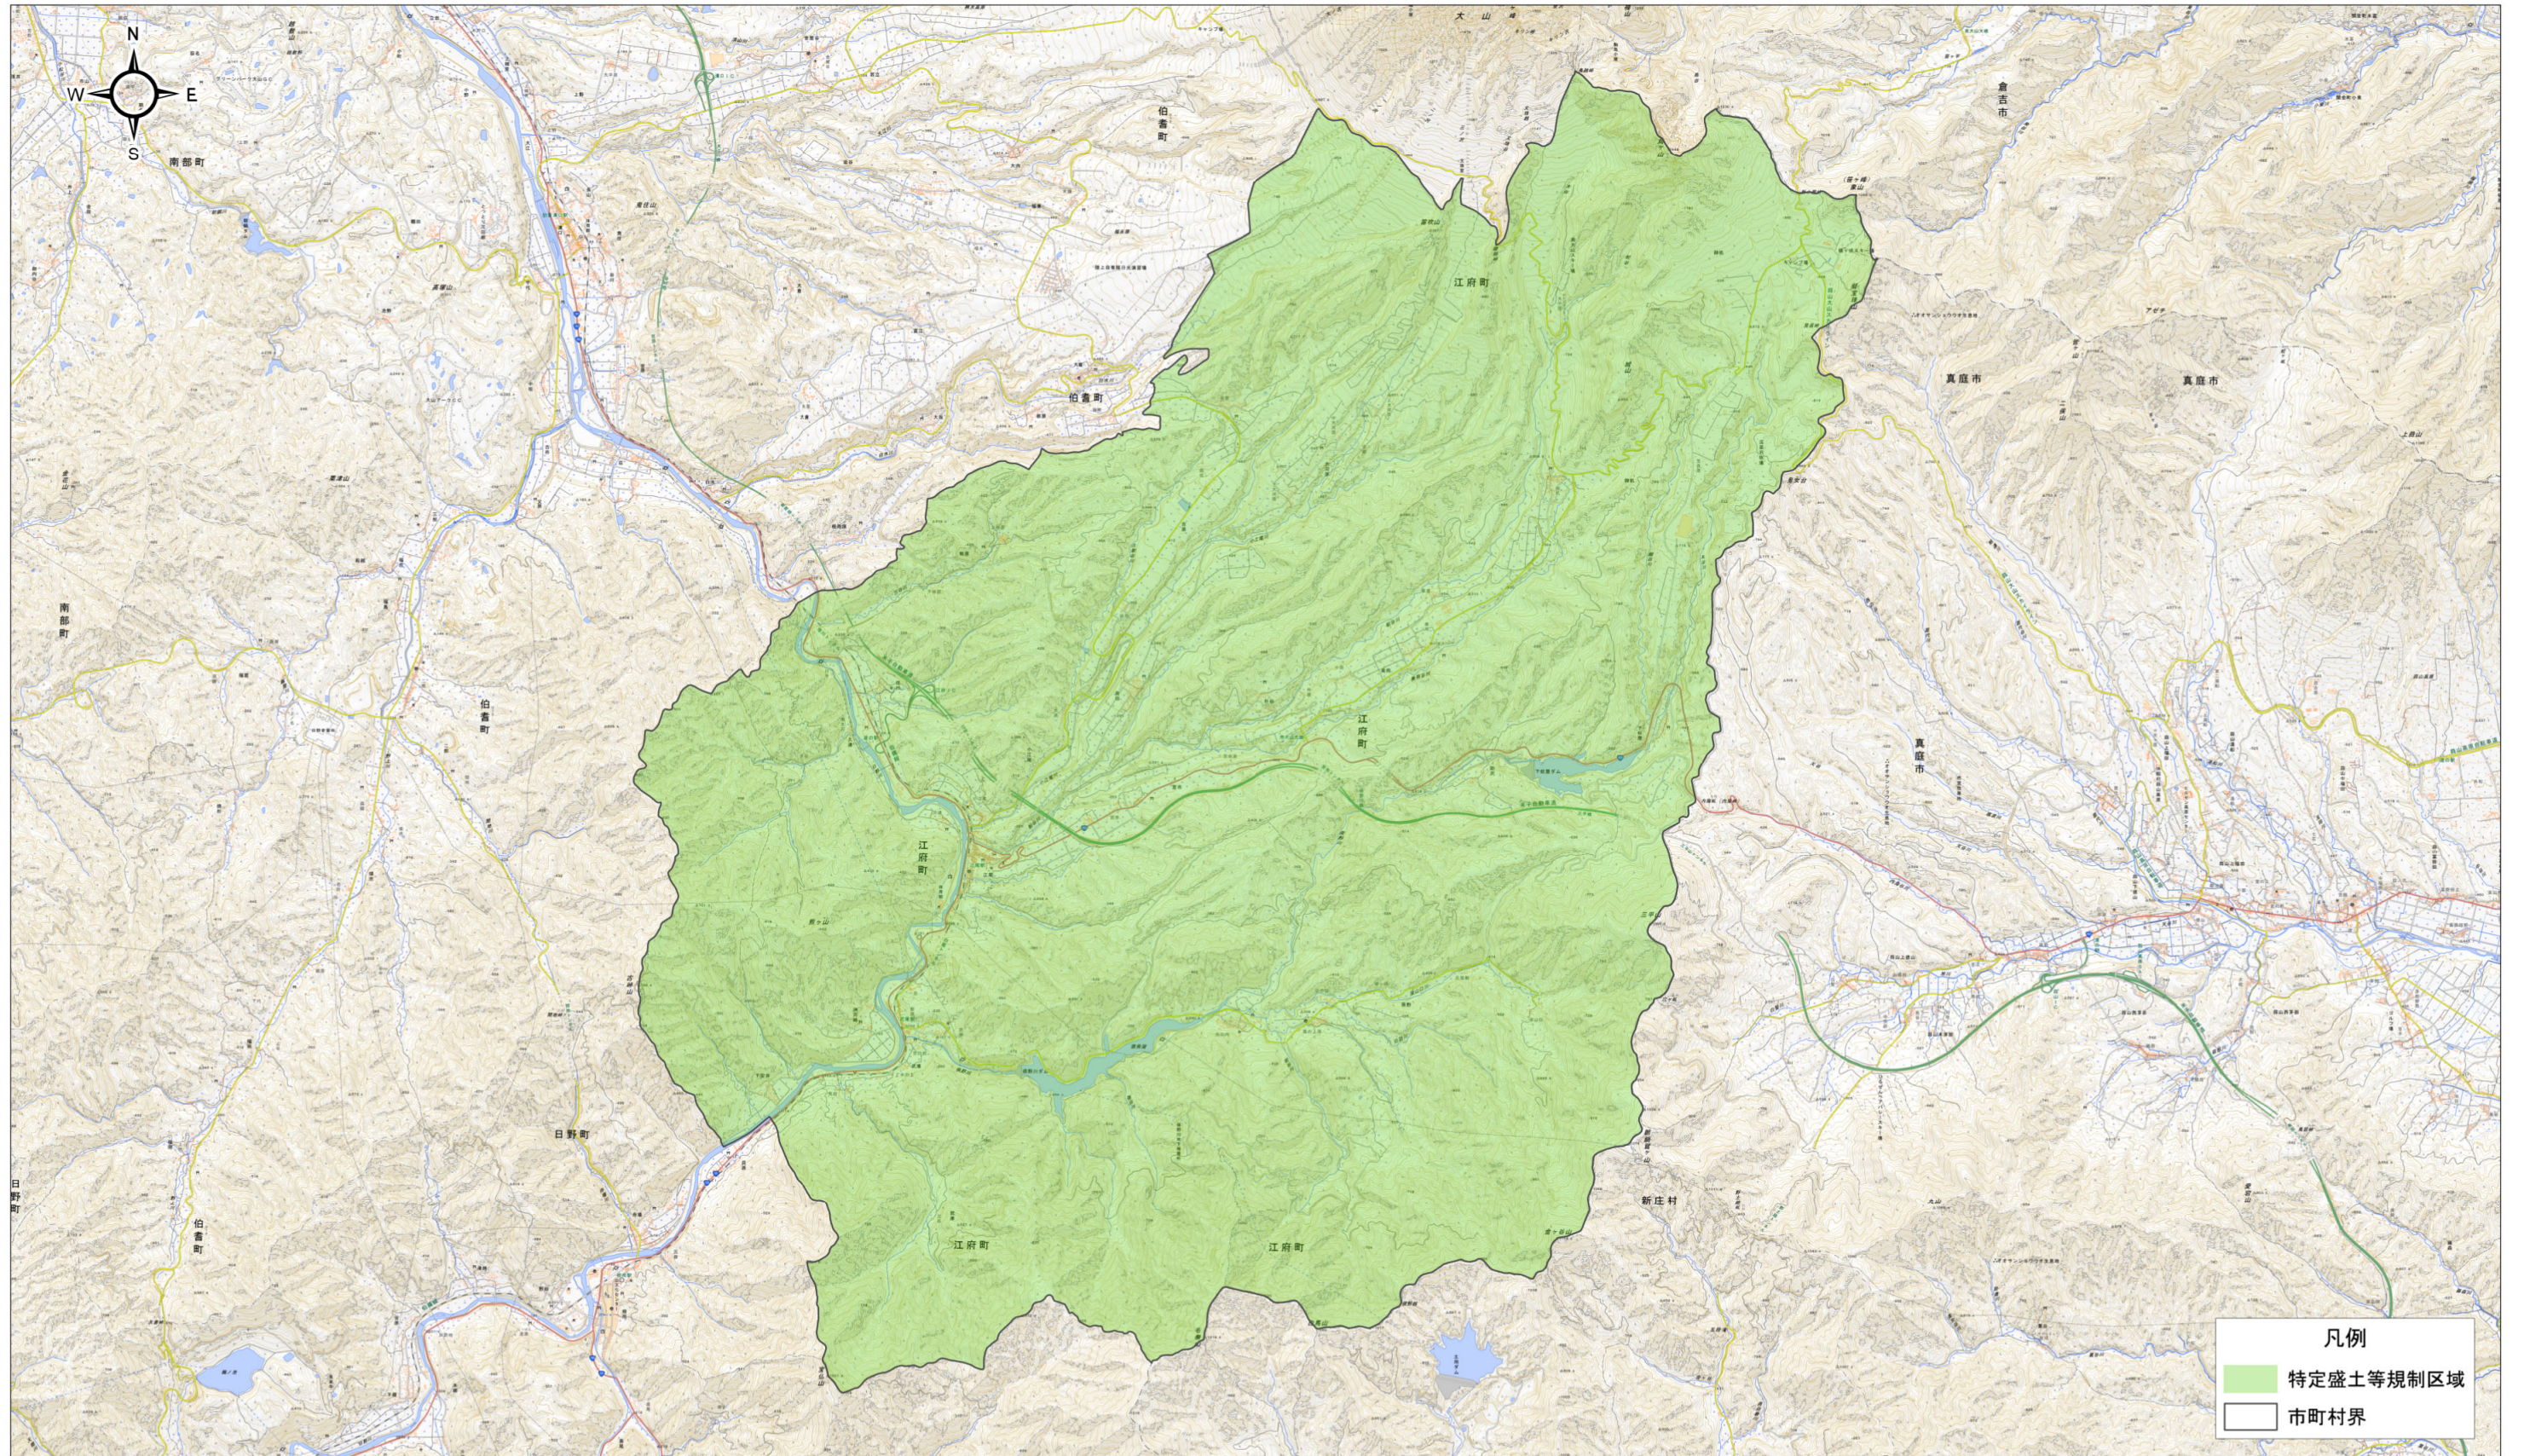

宅地造成等工事規制区域及び特定盛土等規制区域図（江府町）

出典：国土地理院発行2.5万分の1地形図

0 1 2 4 6 8 km