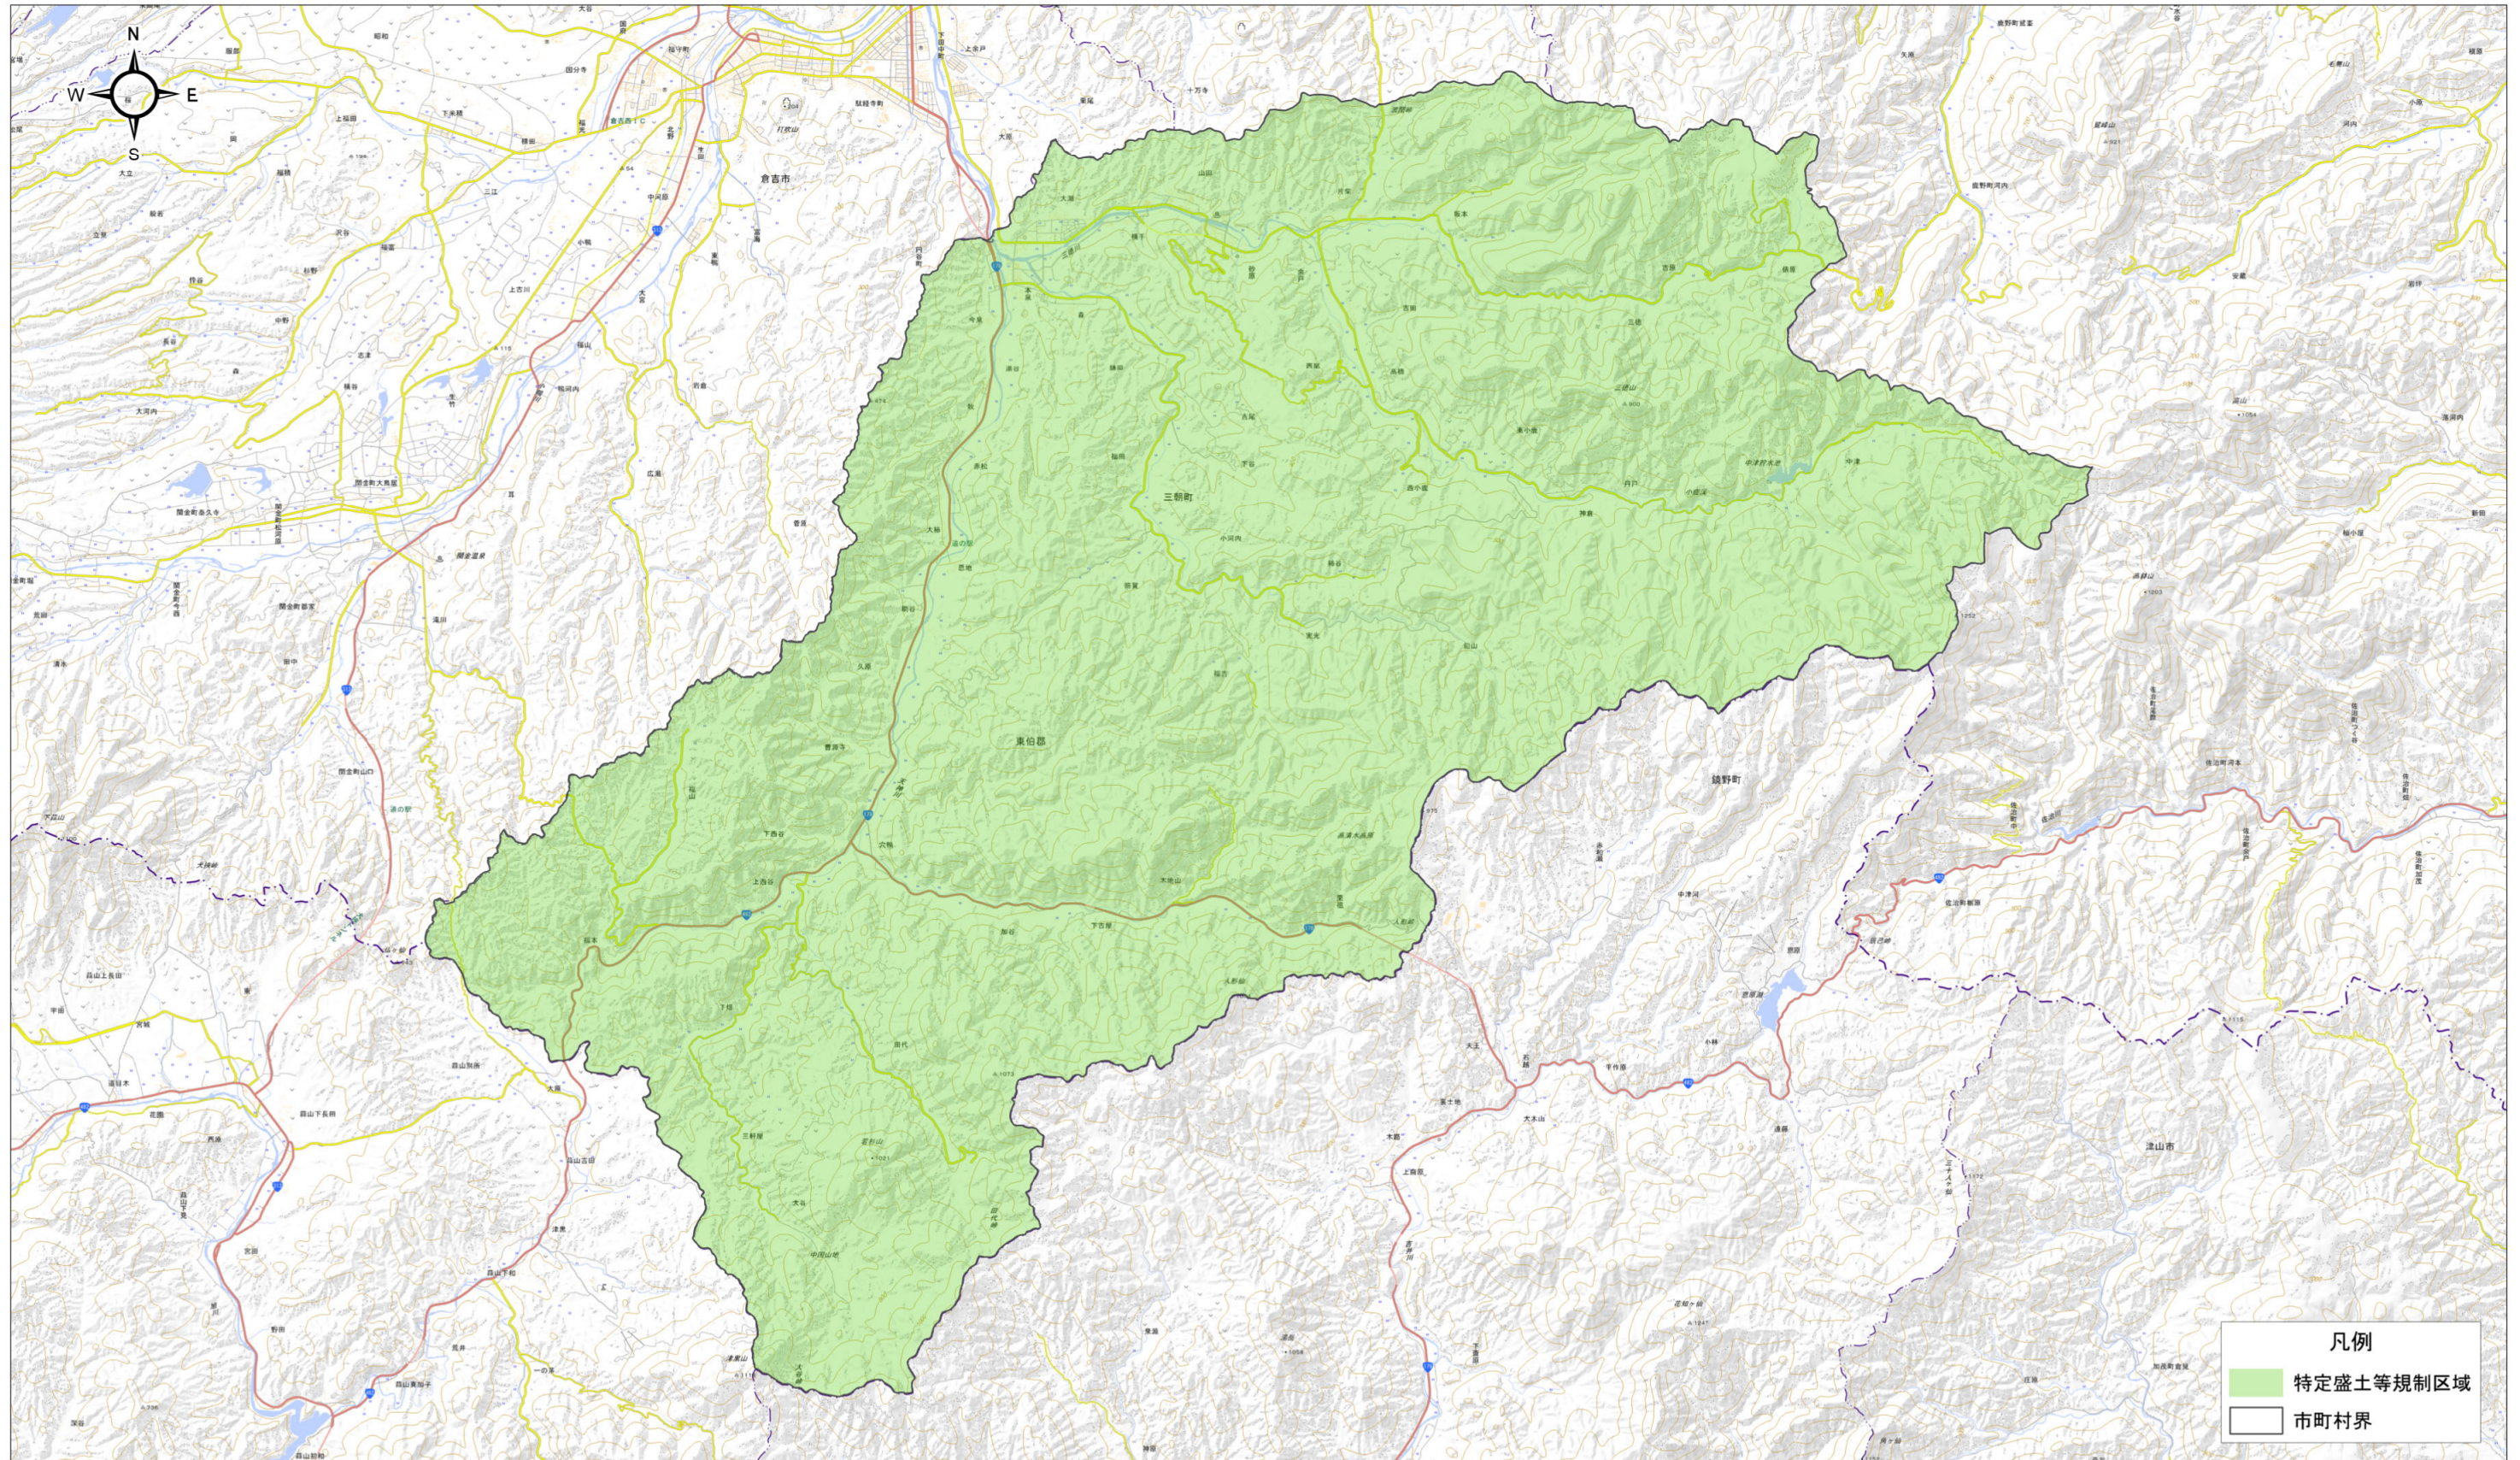

宅地造成等工事規制区域及び特定盛土等規制区域図（三朝町）

出典：国土地理院発行2.5万分の1地形図

0 1 2 4 6 8 10 km