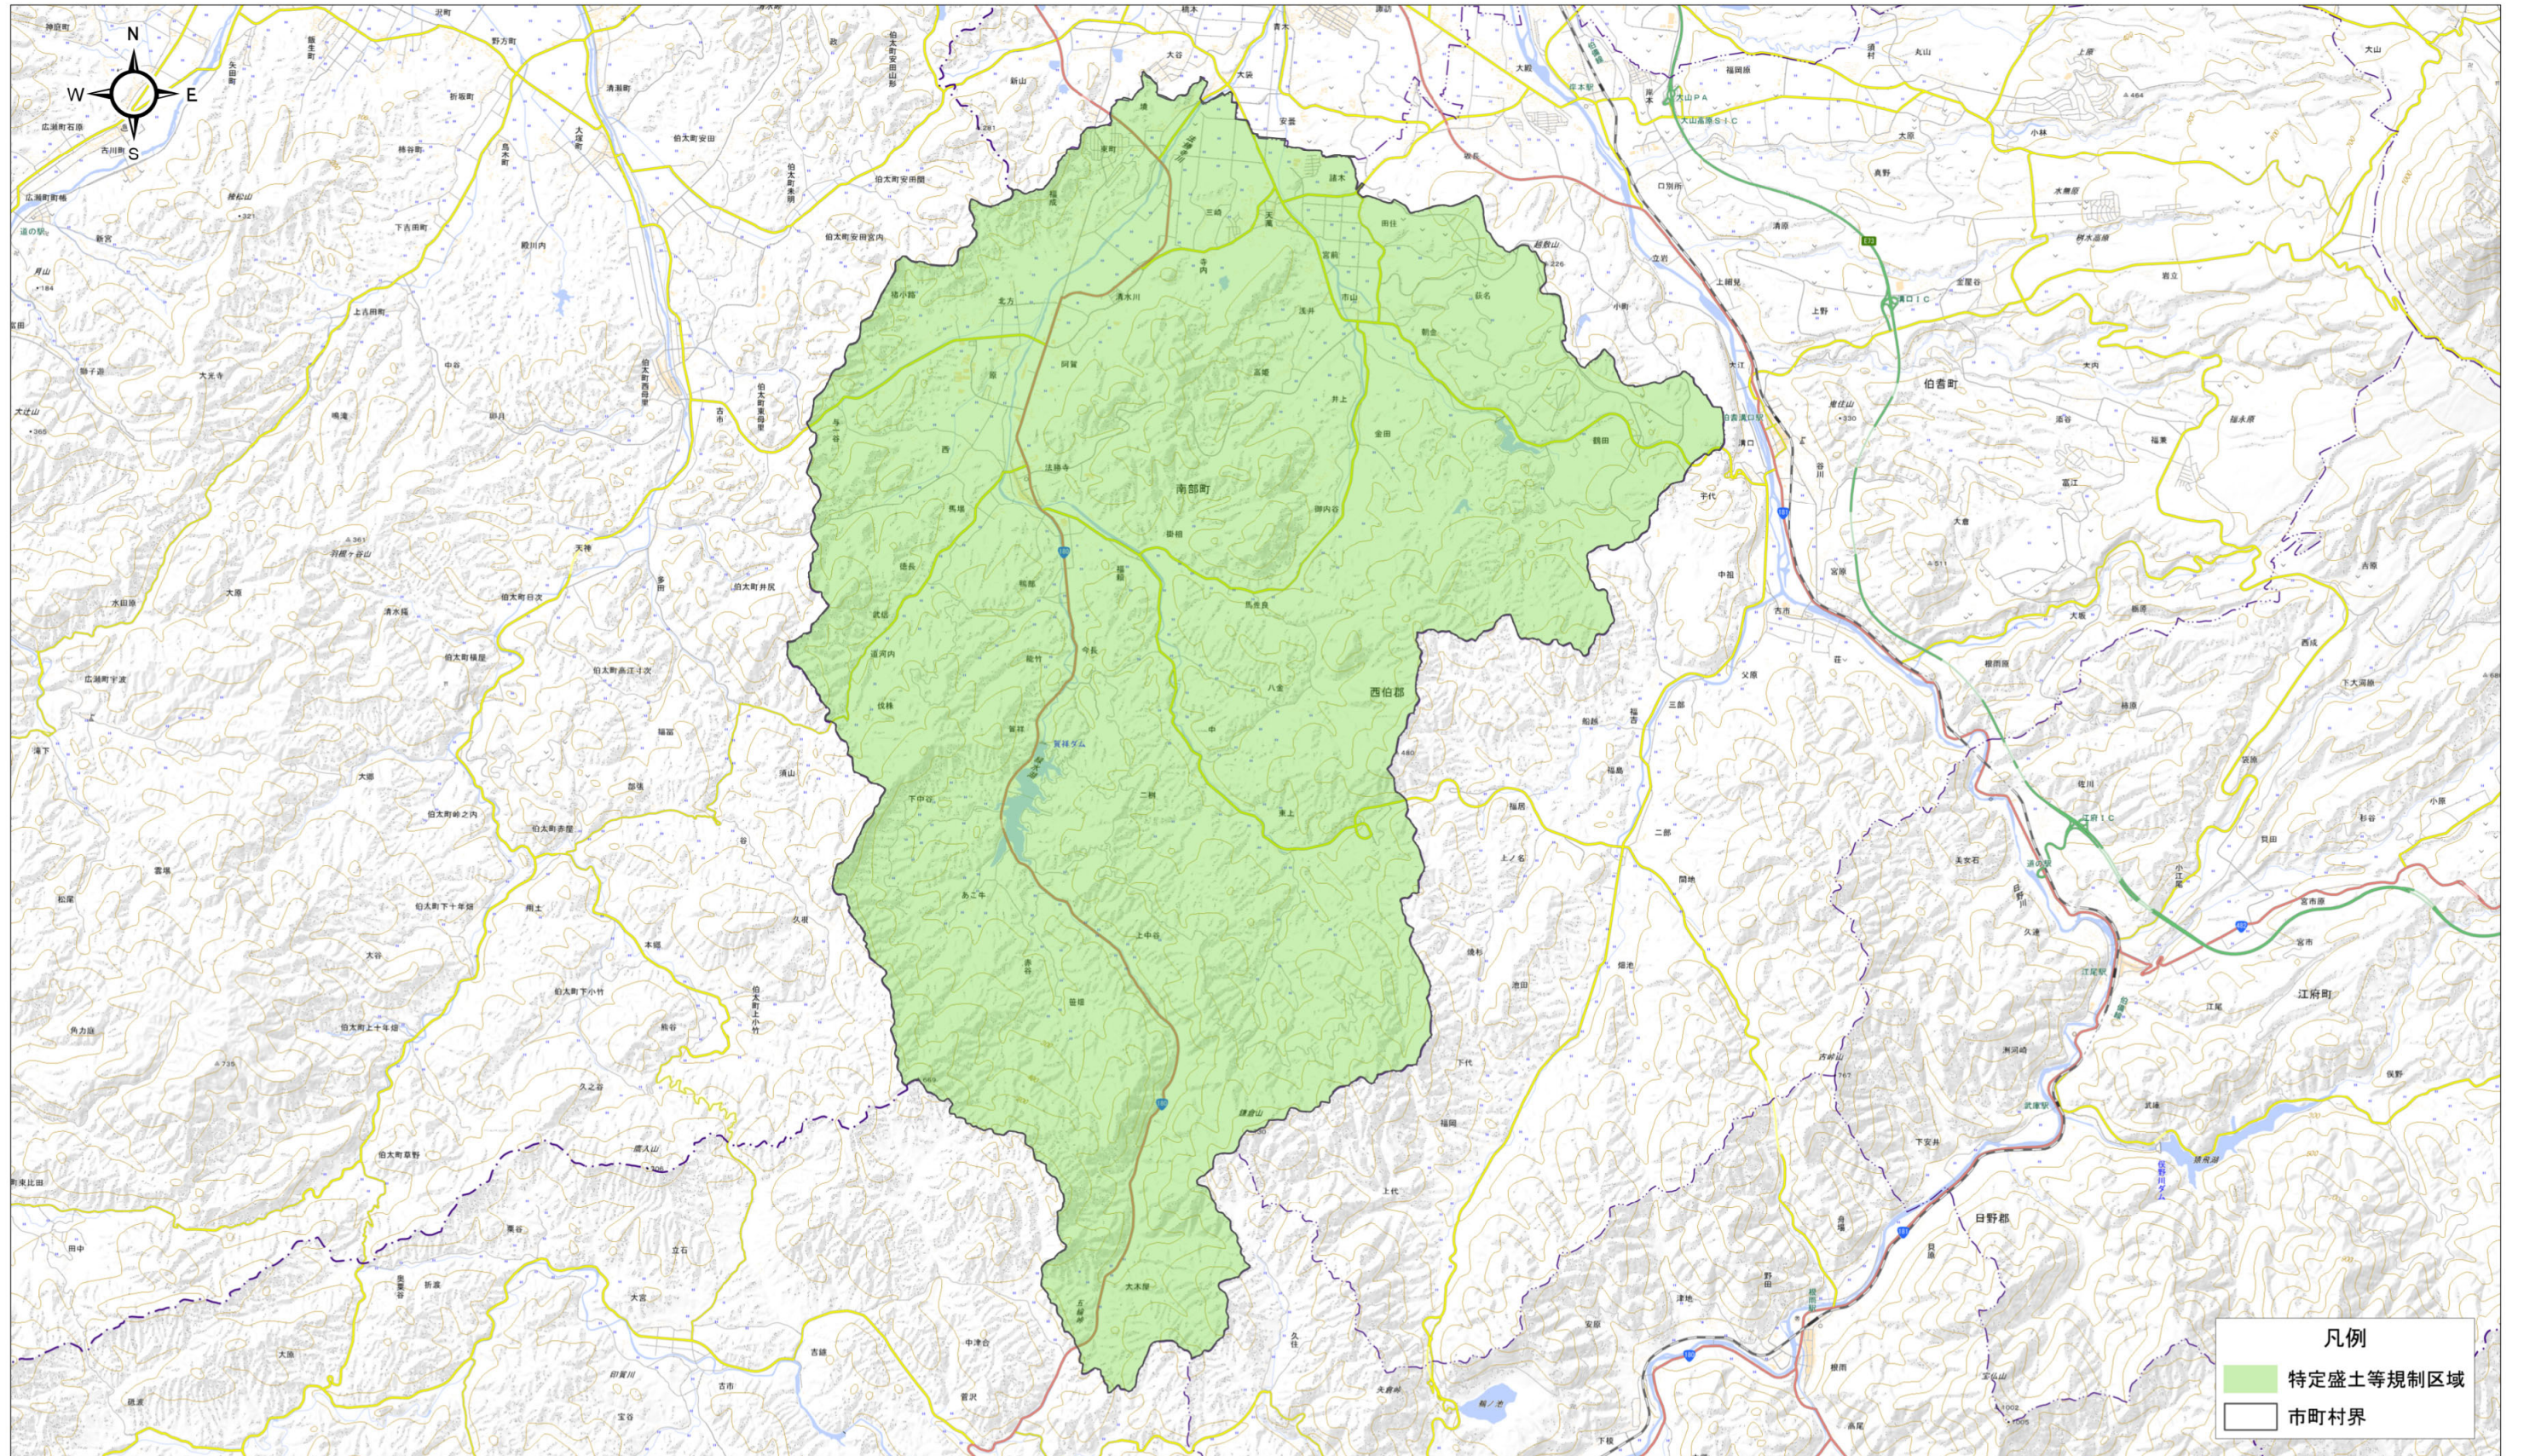

宅地造成等工事規制区域及び特定盛土等規制区域図（南部町）

出典：国土地理院発行2.5万分の1地形図