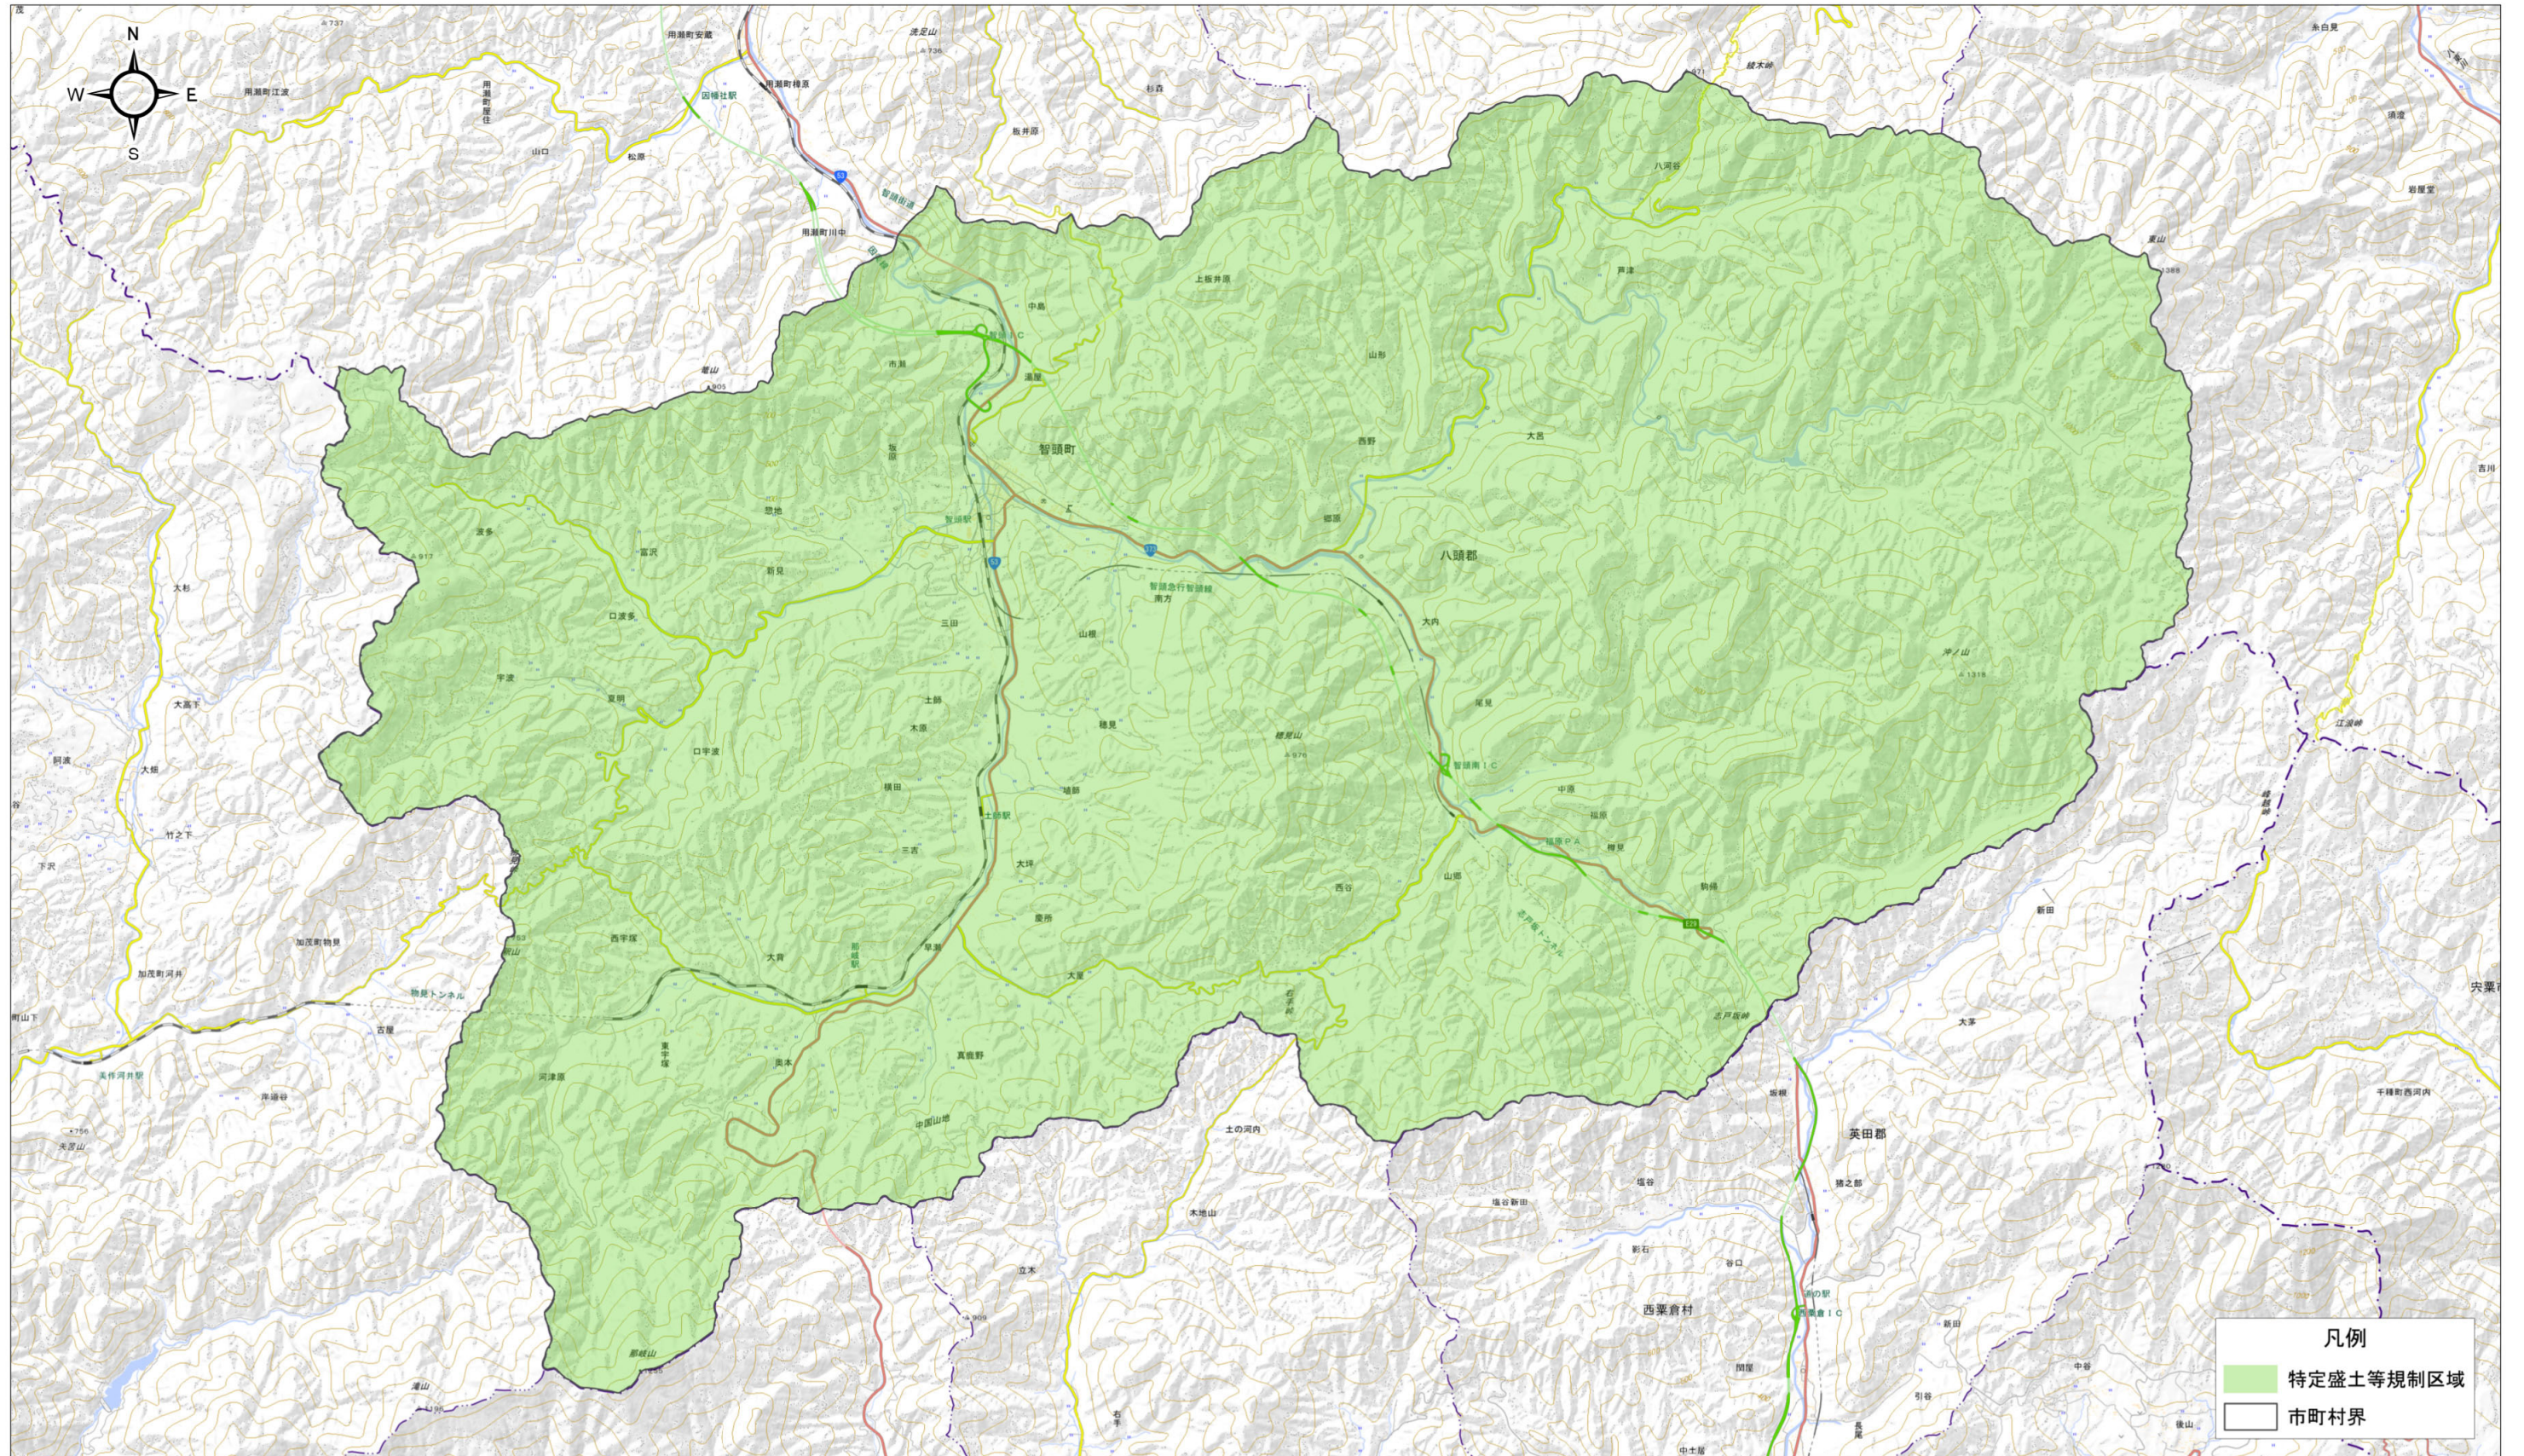

宅地造成等工事規制区域及び特定盛土等規制区域図（智頭町）

出典：国土地理院発行2.5万分の1地形図

0 1 2 4 6 8 km