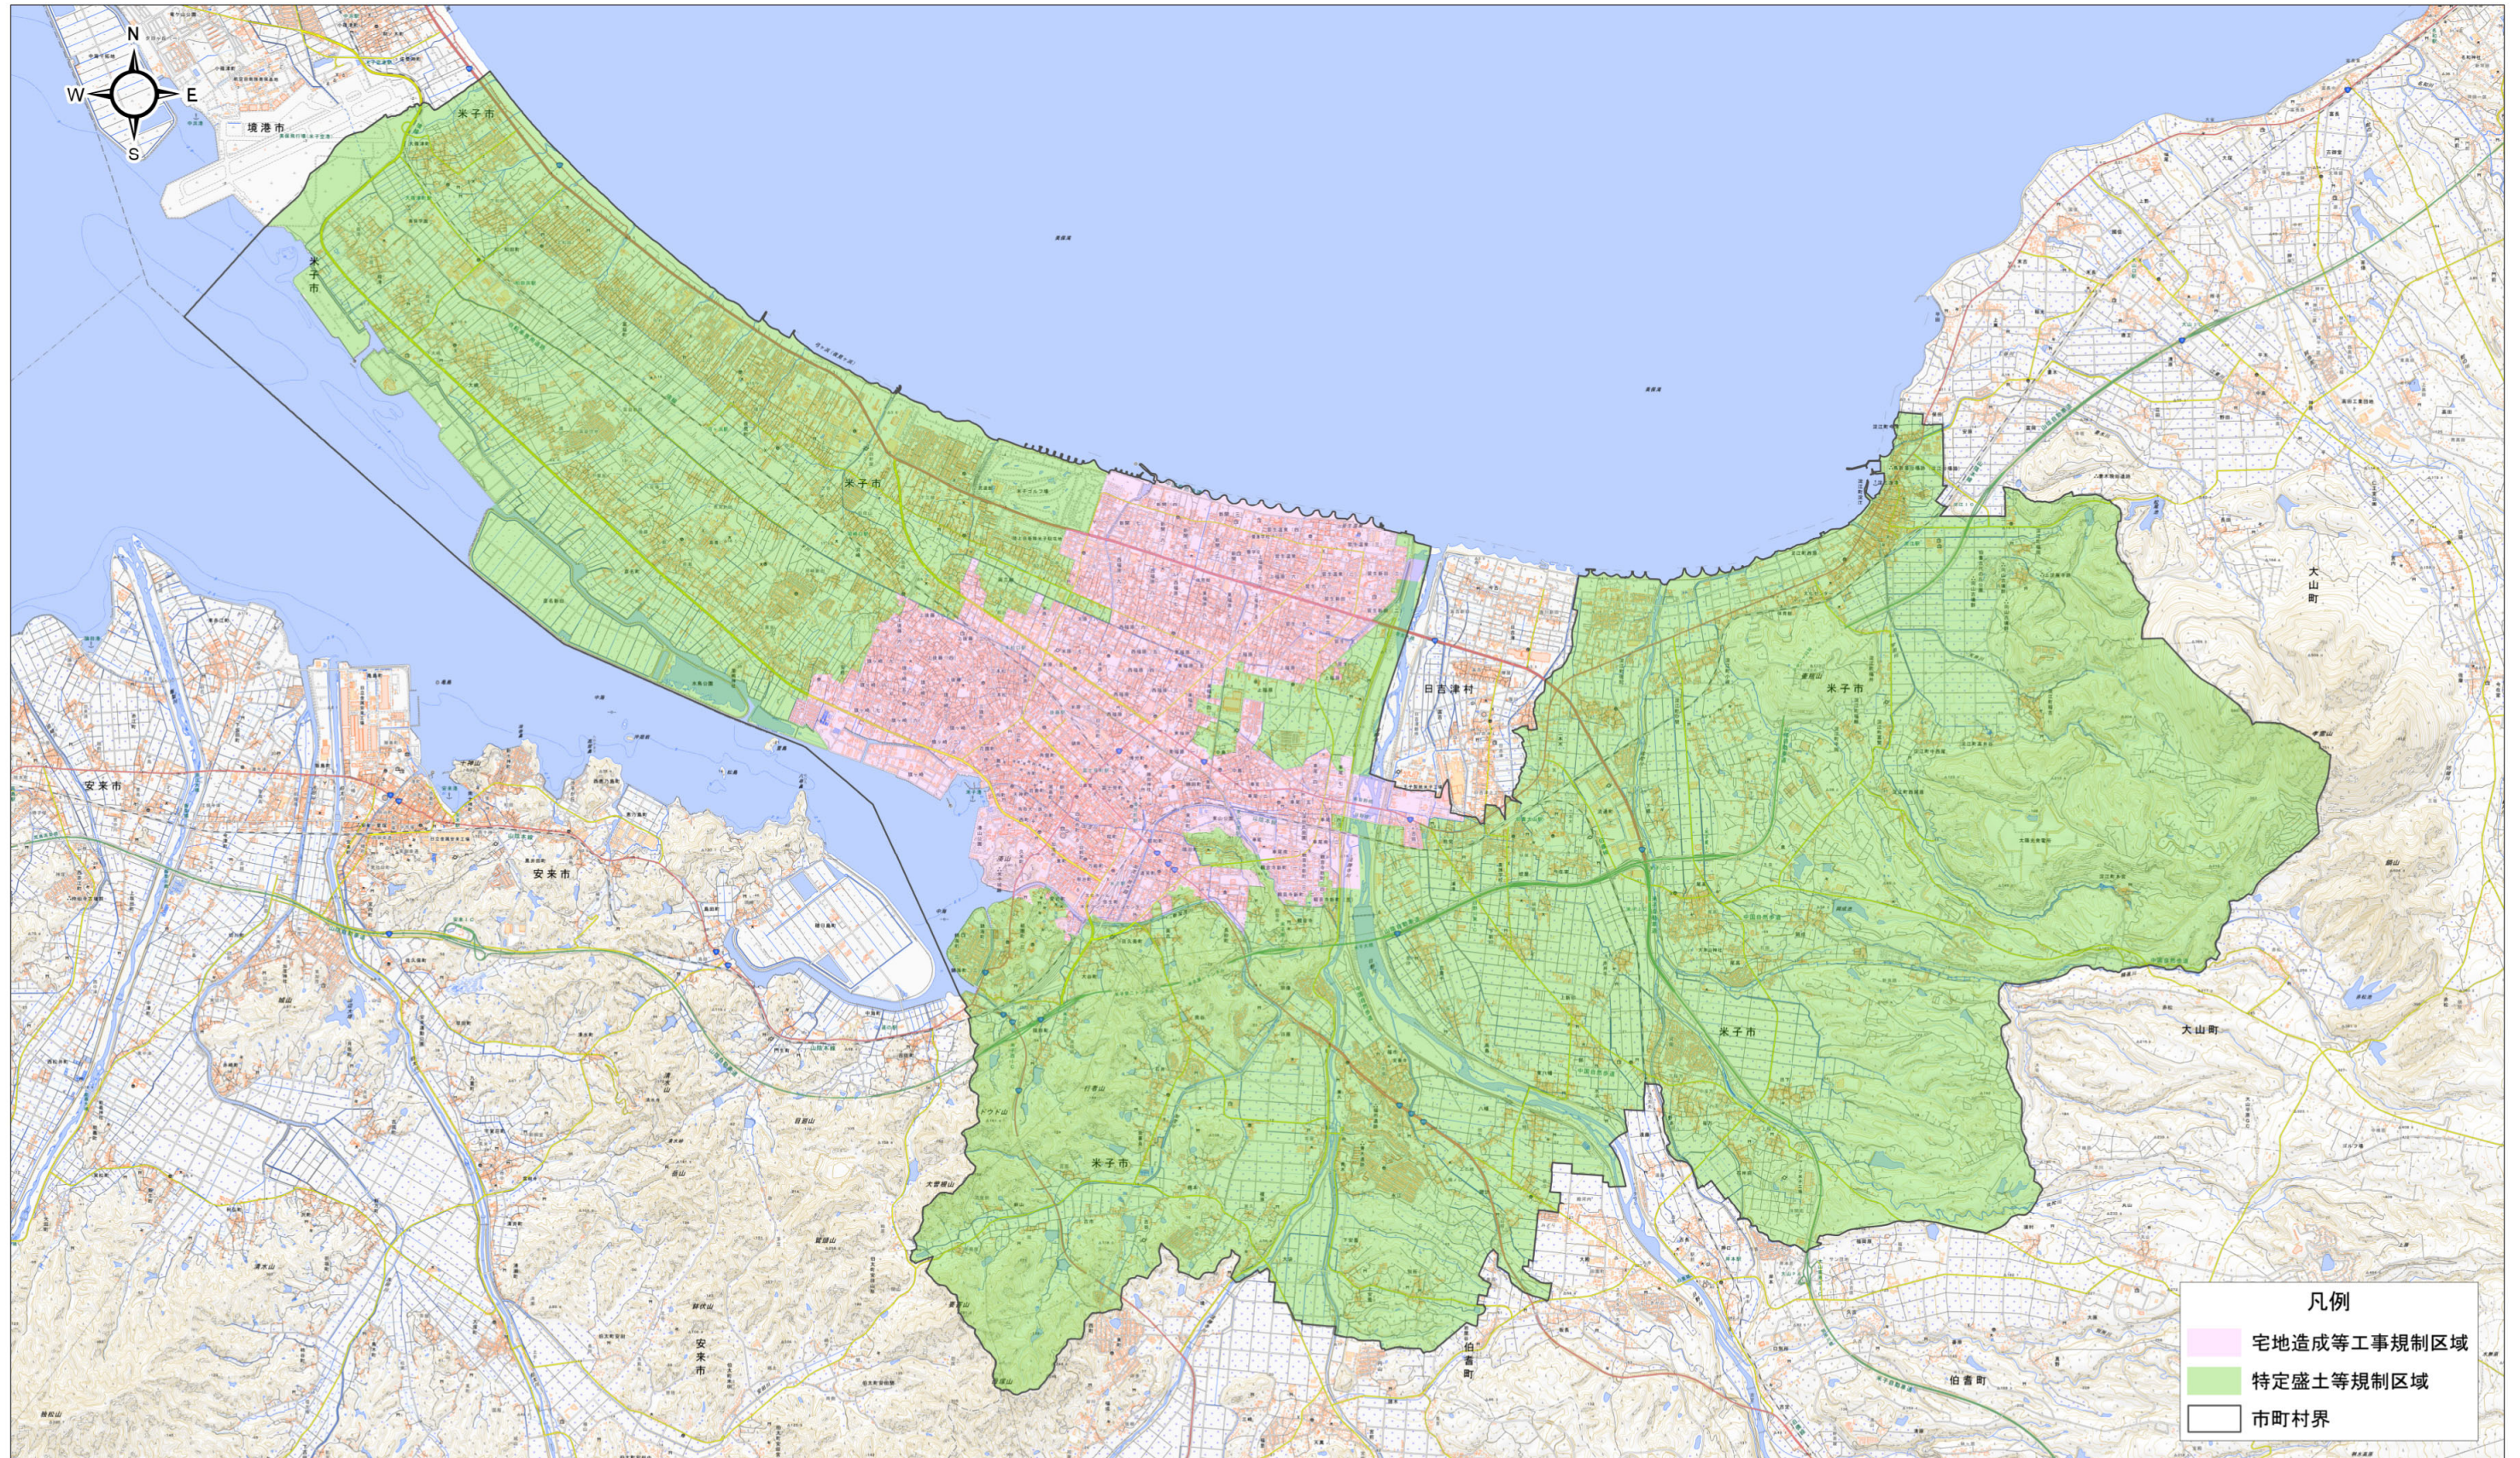

宅地造成等工事規制区域及び特定盛土等規制区域図（米子市）

出典：国土地理院発行2.5万分の1地形図