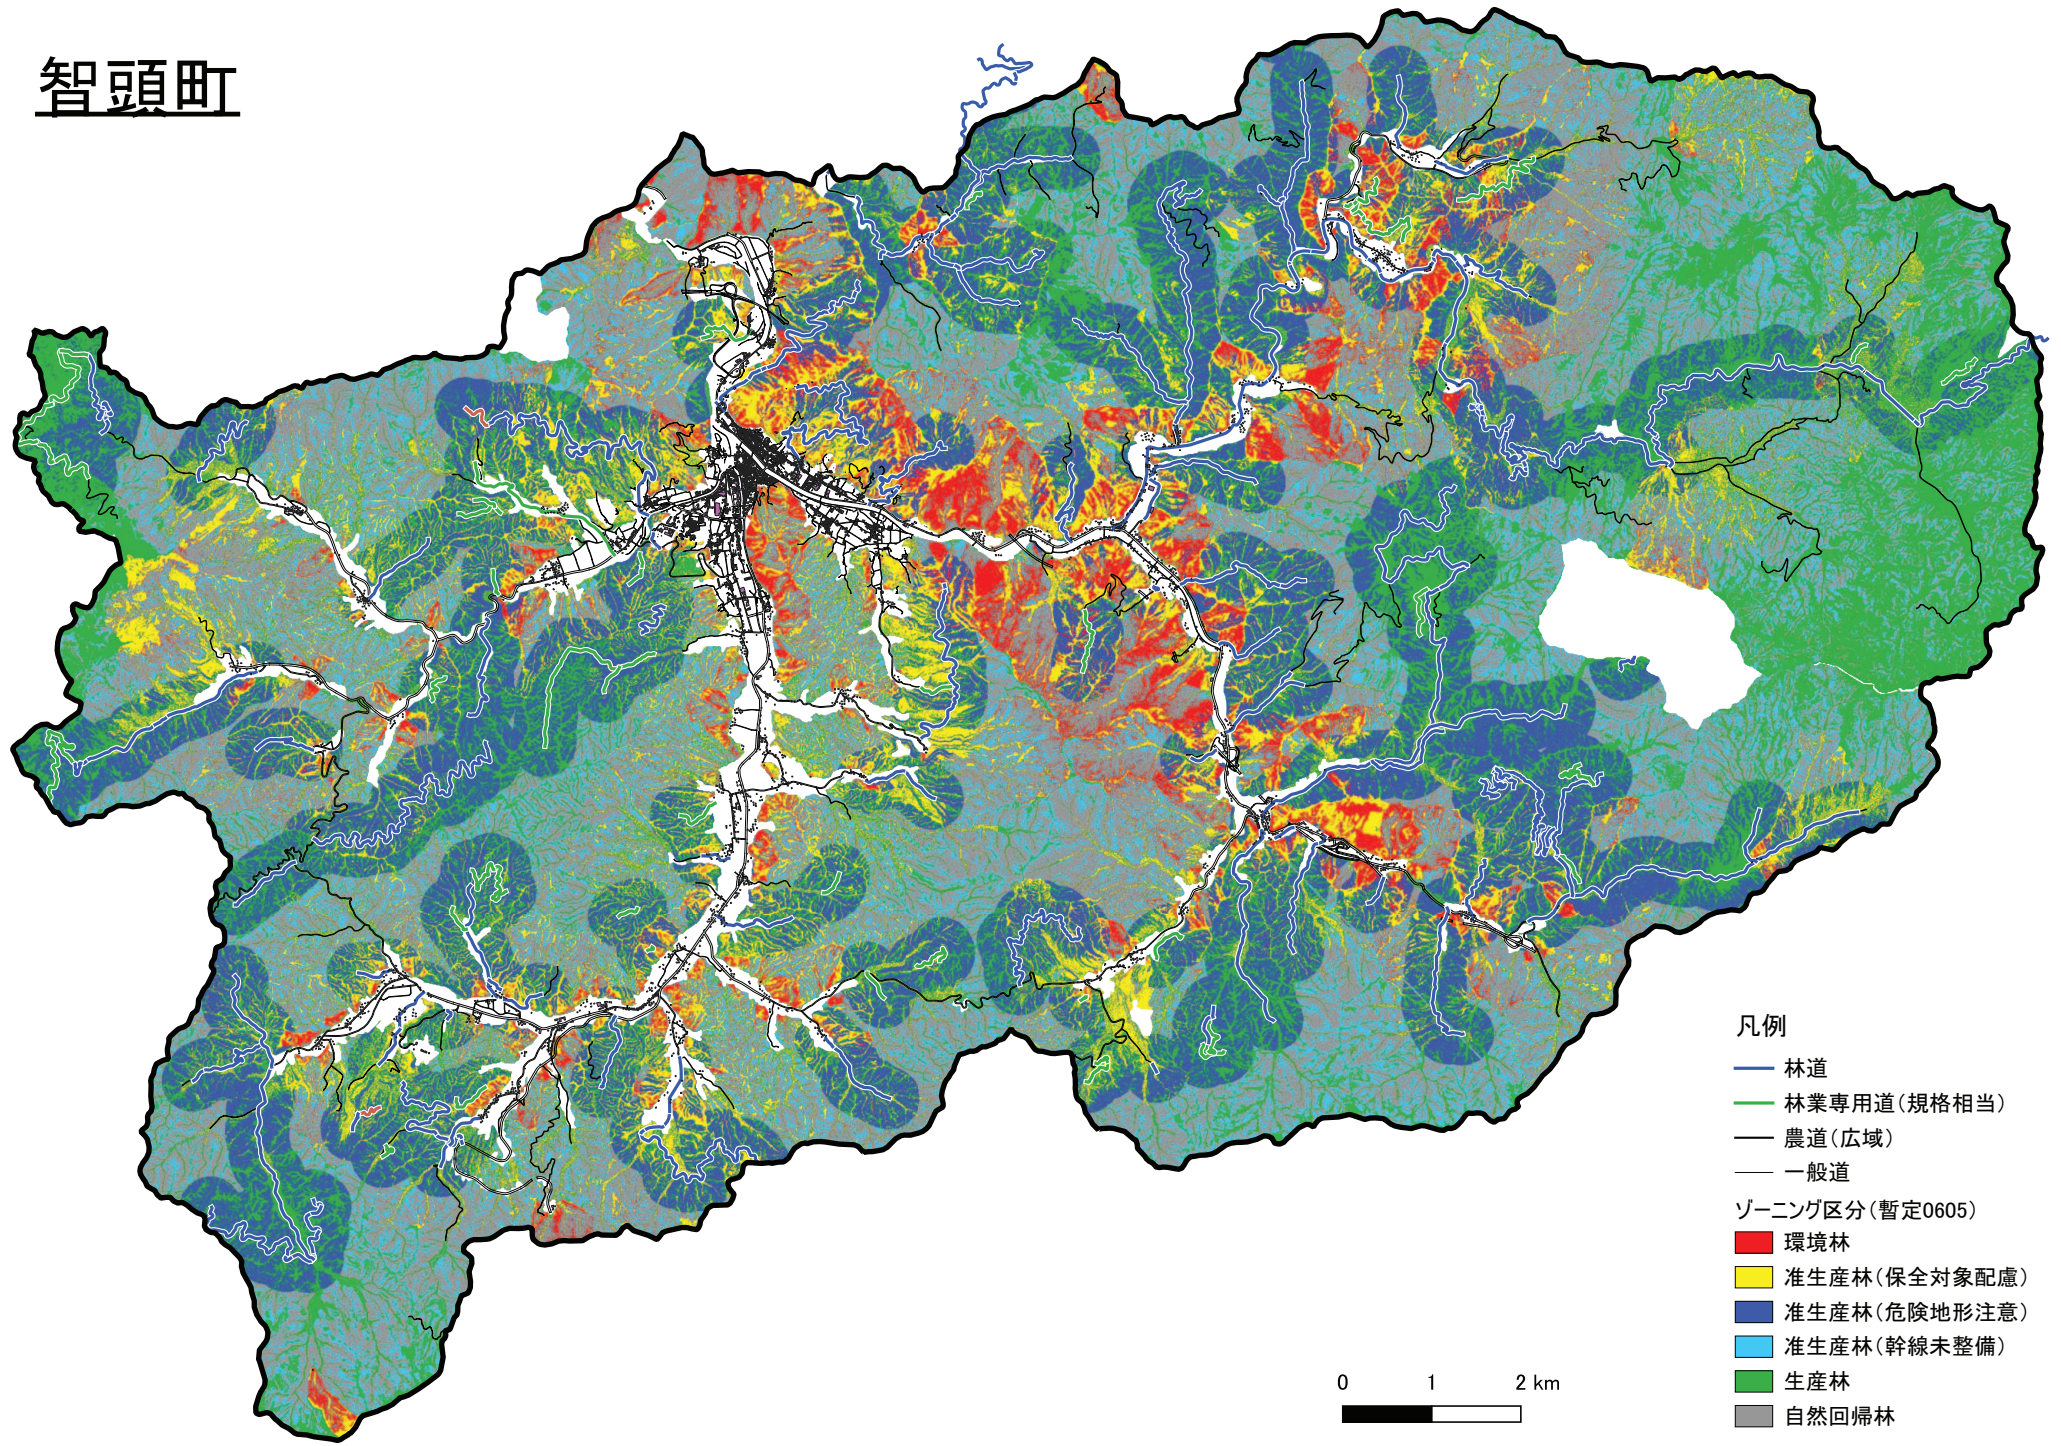

# 智頭町

- 凡例
- 林道
  - 林業専用道(規格相当)
  - 農道(広域)
  - 一般道
  - ゾーニング区分(暫定0605)
  - 環境林
  - 准生産林(保全対象配慮)
  - 准生産林(危険地形注意)
  - 准生産林(幹線未整備)
  - 生産林
  - 自然復帰林