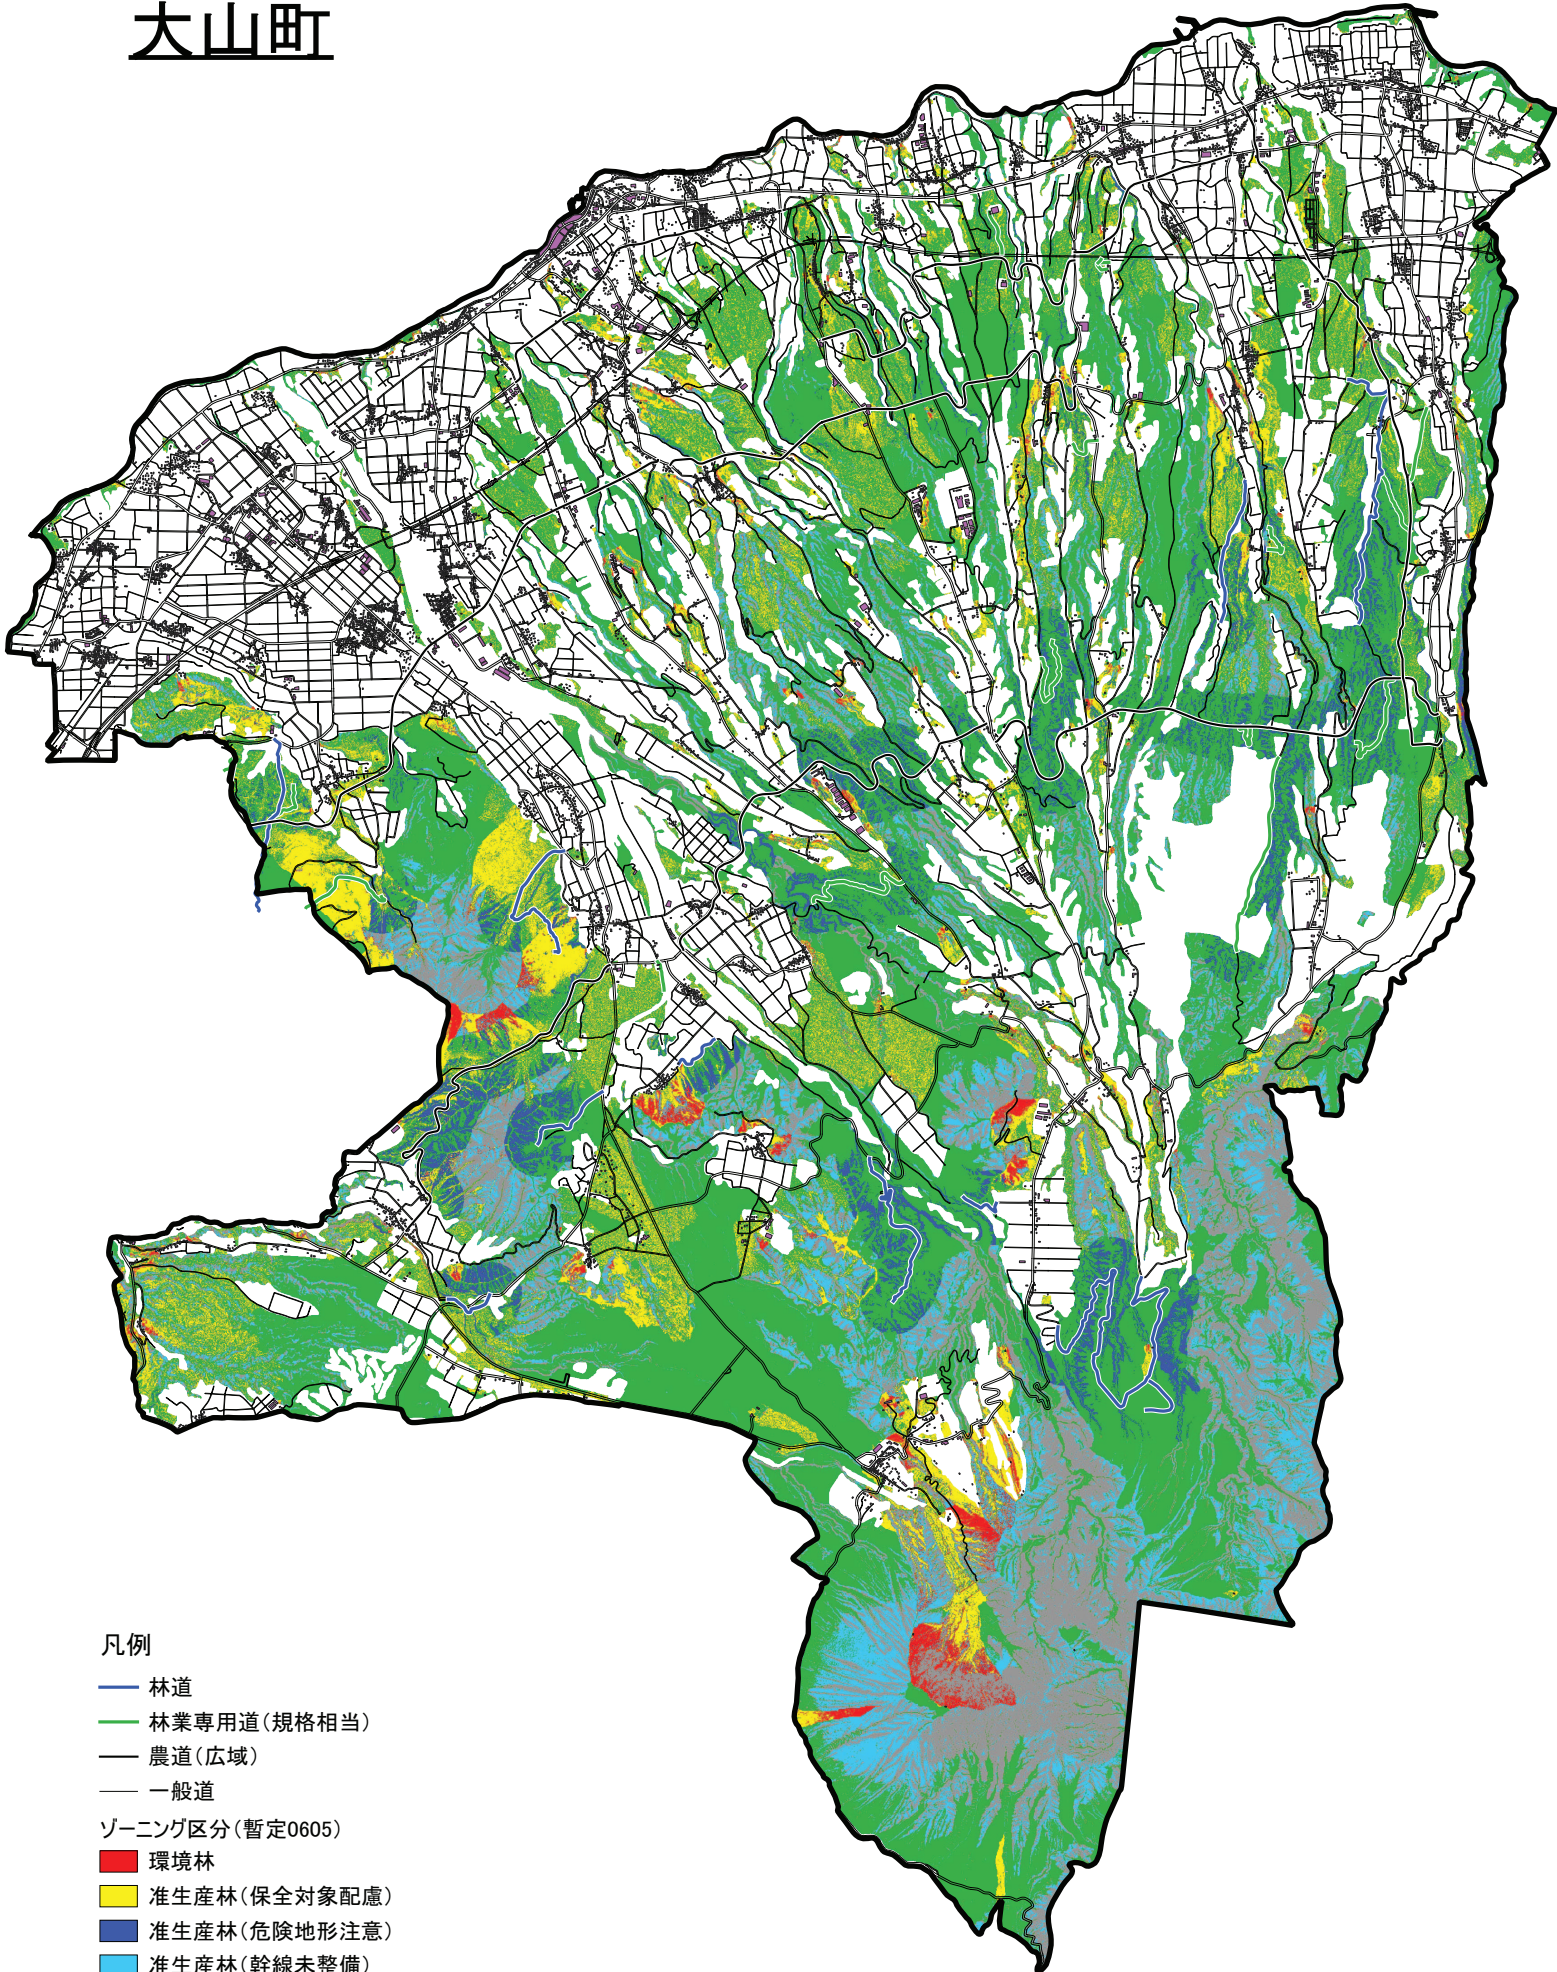

大山町

凡例

- 林道
- 林業専用道(規格相当)
- 農道(広域)
- 一般道

ゾーニング区分(暫定0605)

- 環境林
- 准生産林(保全対象配慮)
- 准生産林(危険地形注意)
- 准生産林(幹線未整備)
- 生産林
- 自然回帰林