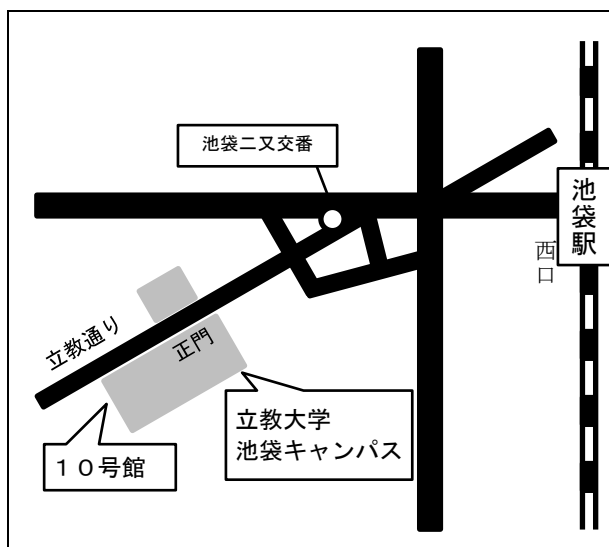

## 試験会場案内図（東京会場）

池袋駅（JR、地下鉄／丸ノ内線・有楽町線・副都心線、西武鉄道／西武池袋線）西口より徒歩約7分