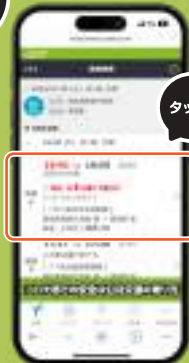

バスがどこを走っているか
スマホで確認できるので、
バスが来る時間にあわせて、
自宅を出発できます。

対応路線

日本交通バス

日ノ丸自動車バス

鳥取市
ぐる梨

米子市
たんたんバス

バスにあわせて
バス停へ!

ご利用は**無料!!**
QRからアクセスすれば
すぐにお使いいただけます。

着くよ!

使い方は
かんたん!

通勤・通学
お出かけに!

バス停名や
行先を
入力

乗るバス停や
行先の場所で検索!

タップ!

「検索結果」を
タップ!

いまここ!

走行中のバスが
確認できます

時刻表

バスの時刻表も
確認できます

時刻
どおり
走行中!

さらに便利な機能も…!

普段よく使うバスを
「マイバス」に登録すると、
運行状況をすぐに確認できたり、
事前通知をご利用いただけます。
ぜひマイバスをご利用ください!

登録には
メールアドレスが
必要です。

ちょっと
遅れて
ます