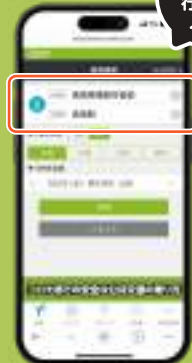

雨や雪の日
でも
安心!!

交通
トリピー

バスにあわせて
家を出れる!!

バスのりばも
地図で確認!

バスがいま、どこにいて、 どのくらいで着くかがわかる!!

時刻表や運賃
バス停の位置も確認できます!

いますぐ左のQRからアクセス!

令和6年2月スタート!

バスがどこを走っているか
スマホで確認できるので、
バスが来る時間にあわせて、
自宅を出発できます。

対応路線

日本交通バス

日ノ丸自動車バス

鳥取市
ぐる梨

米子市
たんたんバス

バスにあわせて
バス停へ!

ご利用は**無料!!**
QRからアクセスすれば
すぐにお使いいただけます。

着くよ!

使い方は
かんたん!

通勤・通学
お出かけに!

バス停名や
行先を
入力

乗るバス停や
行先の場所で検索!

タップ!

「検索結果」を
タップ!

いまここ!

走行中のバスが
確認できます

時刻表

バスの時刻表も
確認できます

時刻
どおり
走行中!

さらに便利な機能も…!

普段よく使うバスを
「マイバス」に登録すると、
運行状況をすぐに確認できたり、
事前通知をご利用いただけます。
ぜひマイバスをご利用ください!

登録には
メールアドレスが
必要です。

ちょっと
遅れて
ます