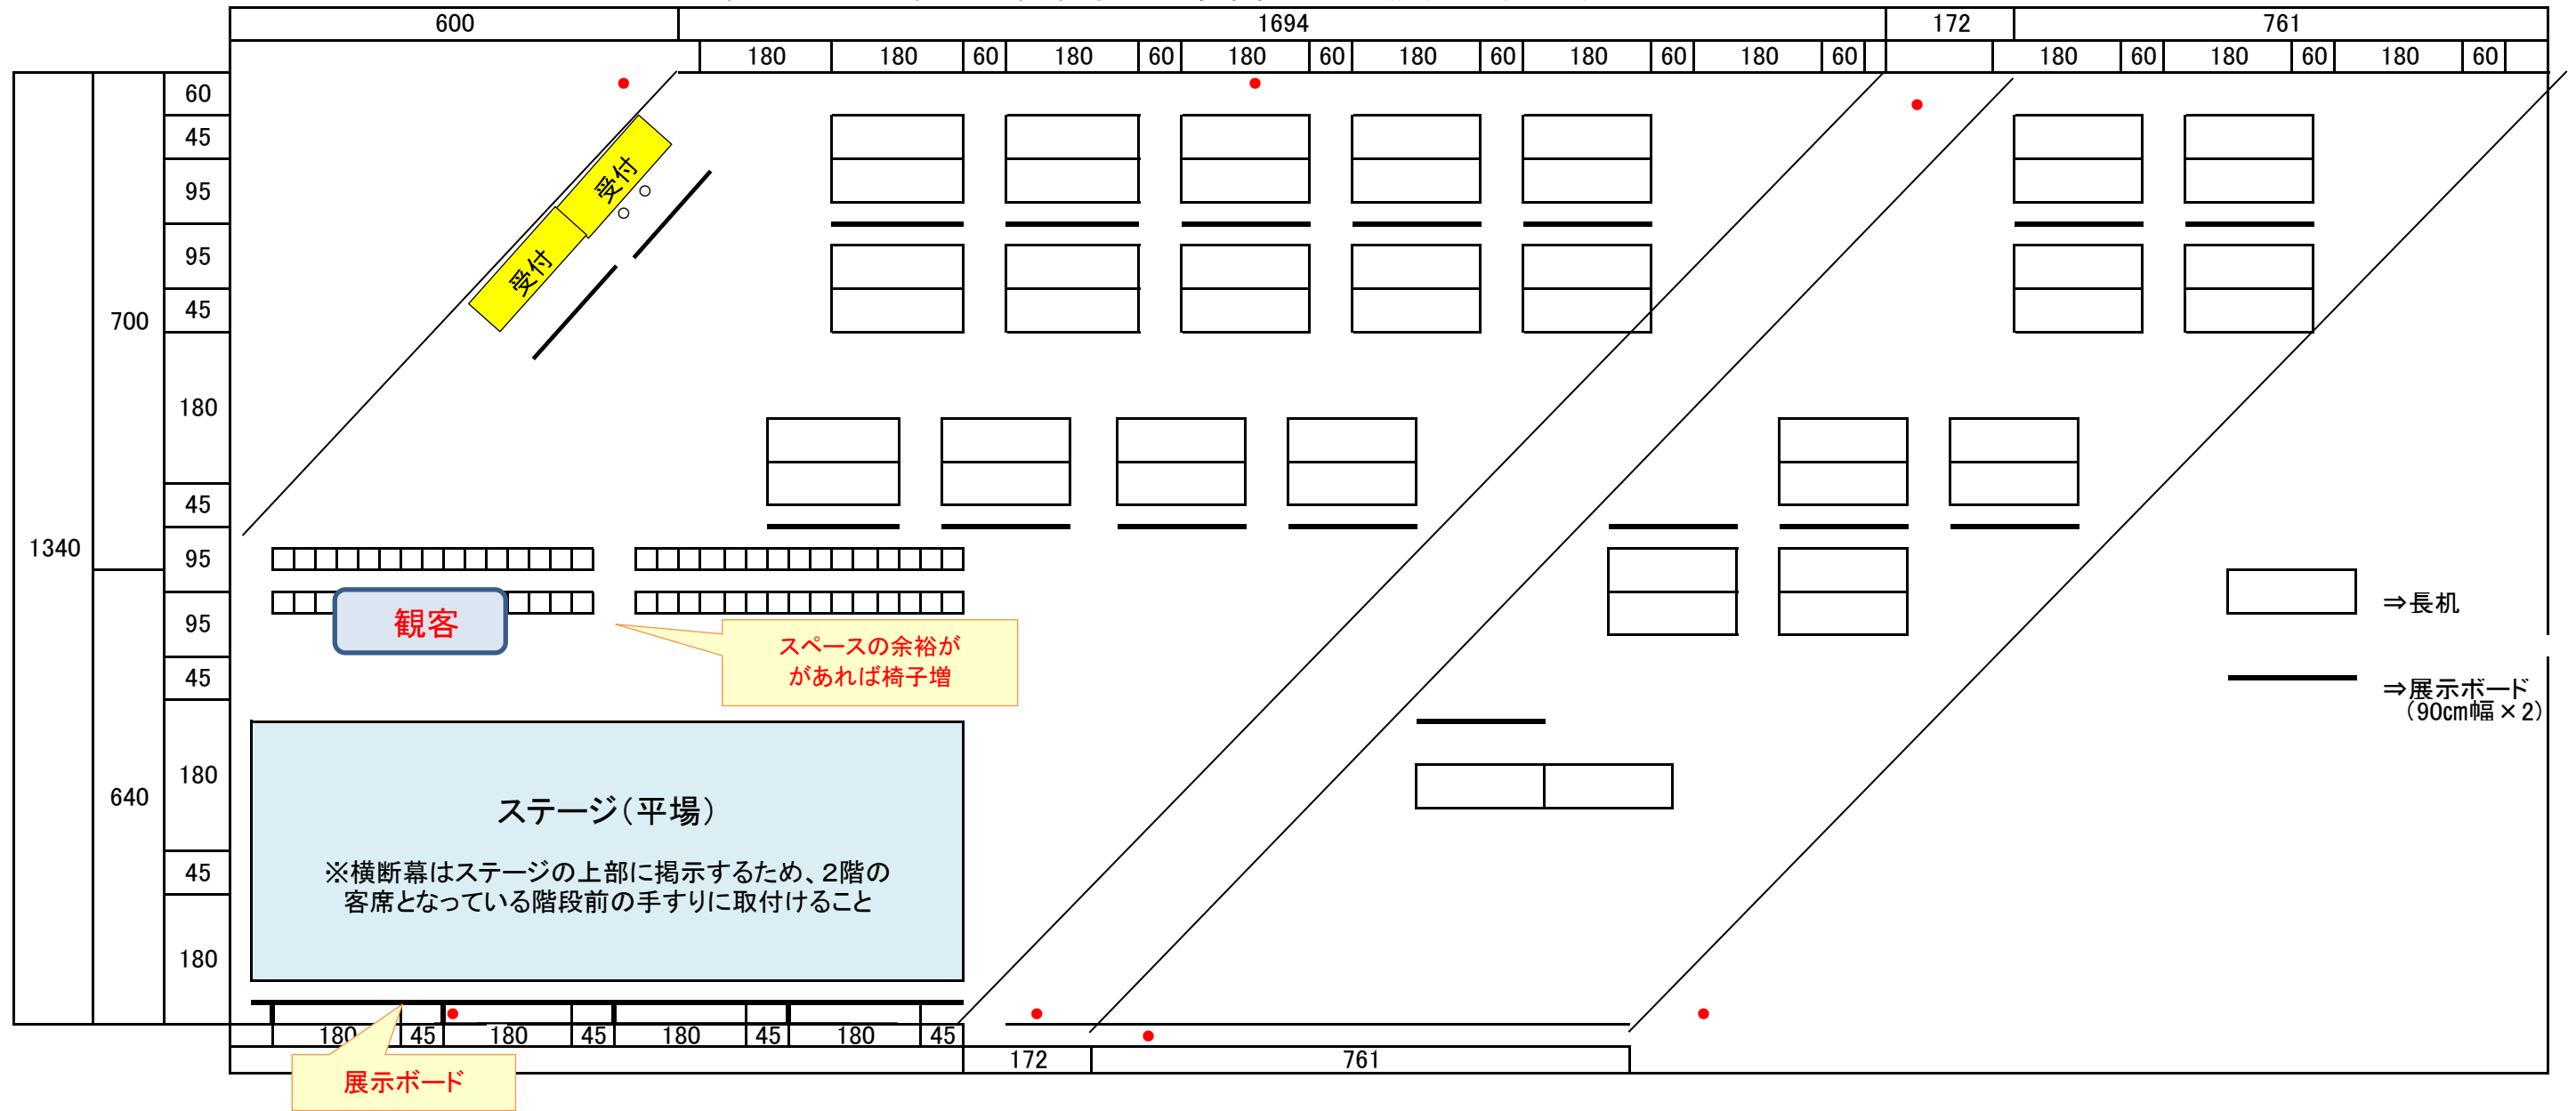

エースパック未来中心アトリウム配置図(ステージ・出展ブースイメージ) ※R6.6月時点

←小ホール側

※出展ブースの配置は出展数等により変更になる可能性があります

20世紀梨記念館側→

●:電源の位置