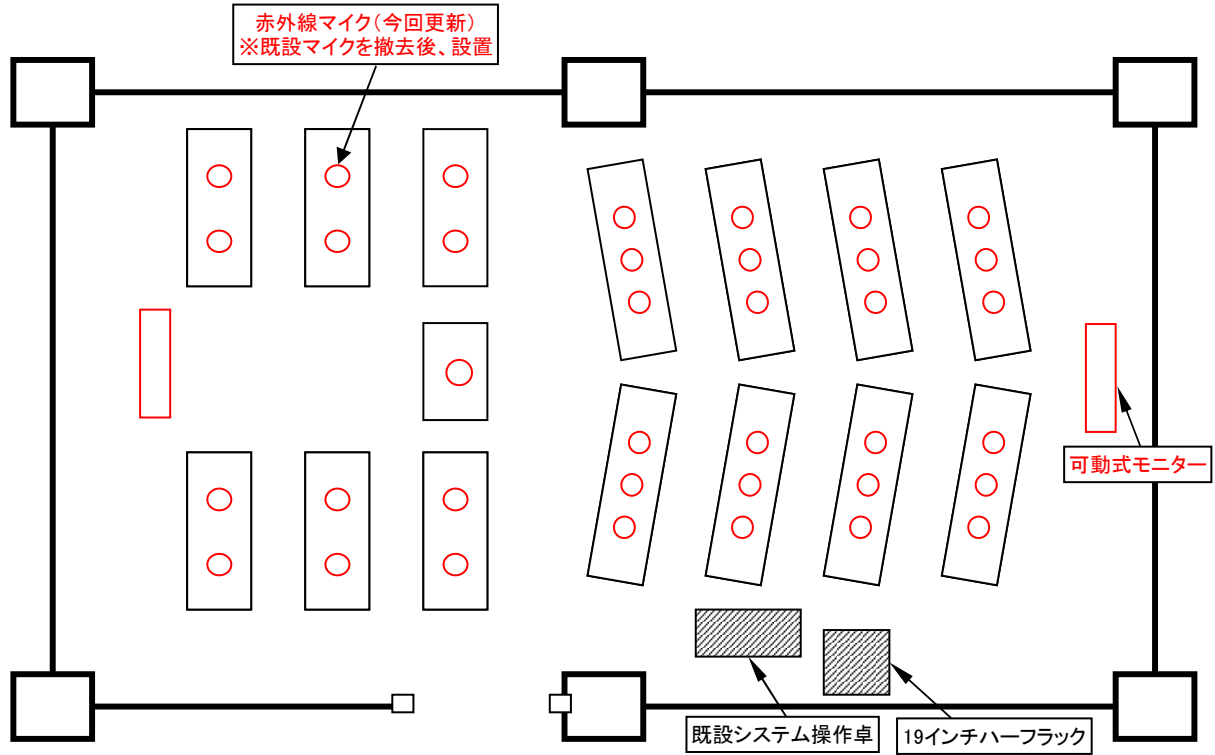

全員協議会室音響設備配置図

【既設システム操作卓】

※既設機器を撤去後、設置

【今回更新】