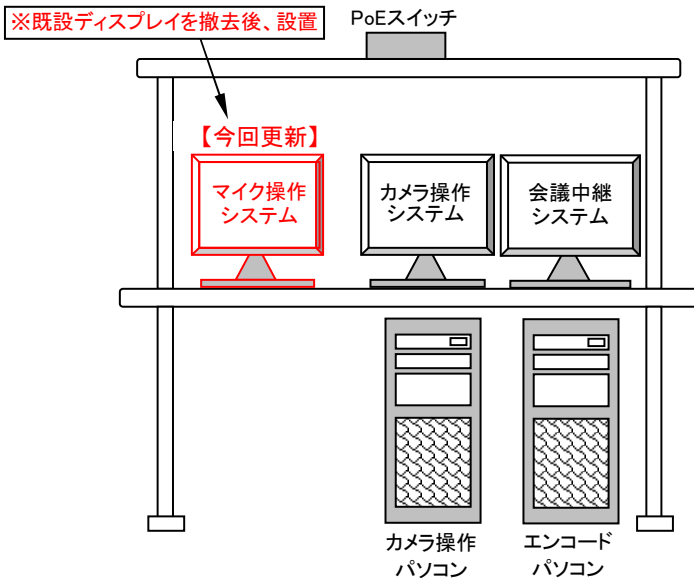

全員協議会室音響設備配置図

【既設システム操作卓】

※既設機器を撤去後、設置

【今回更新】