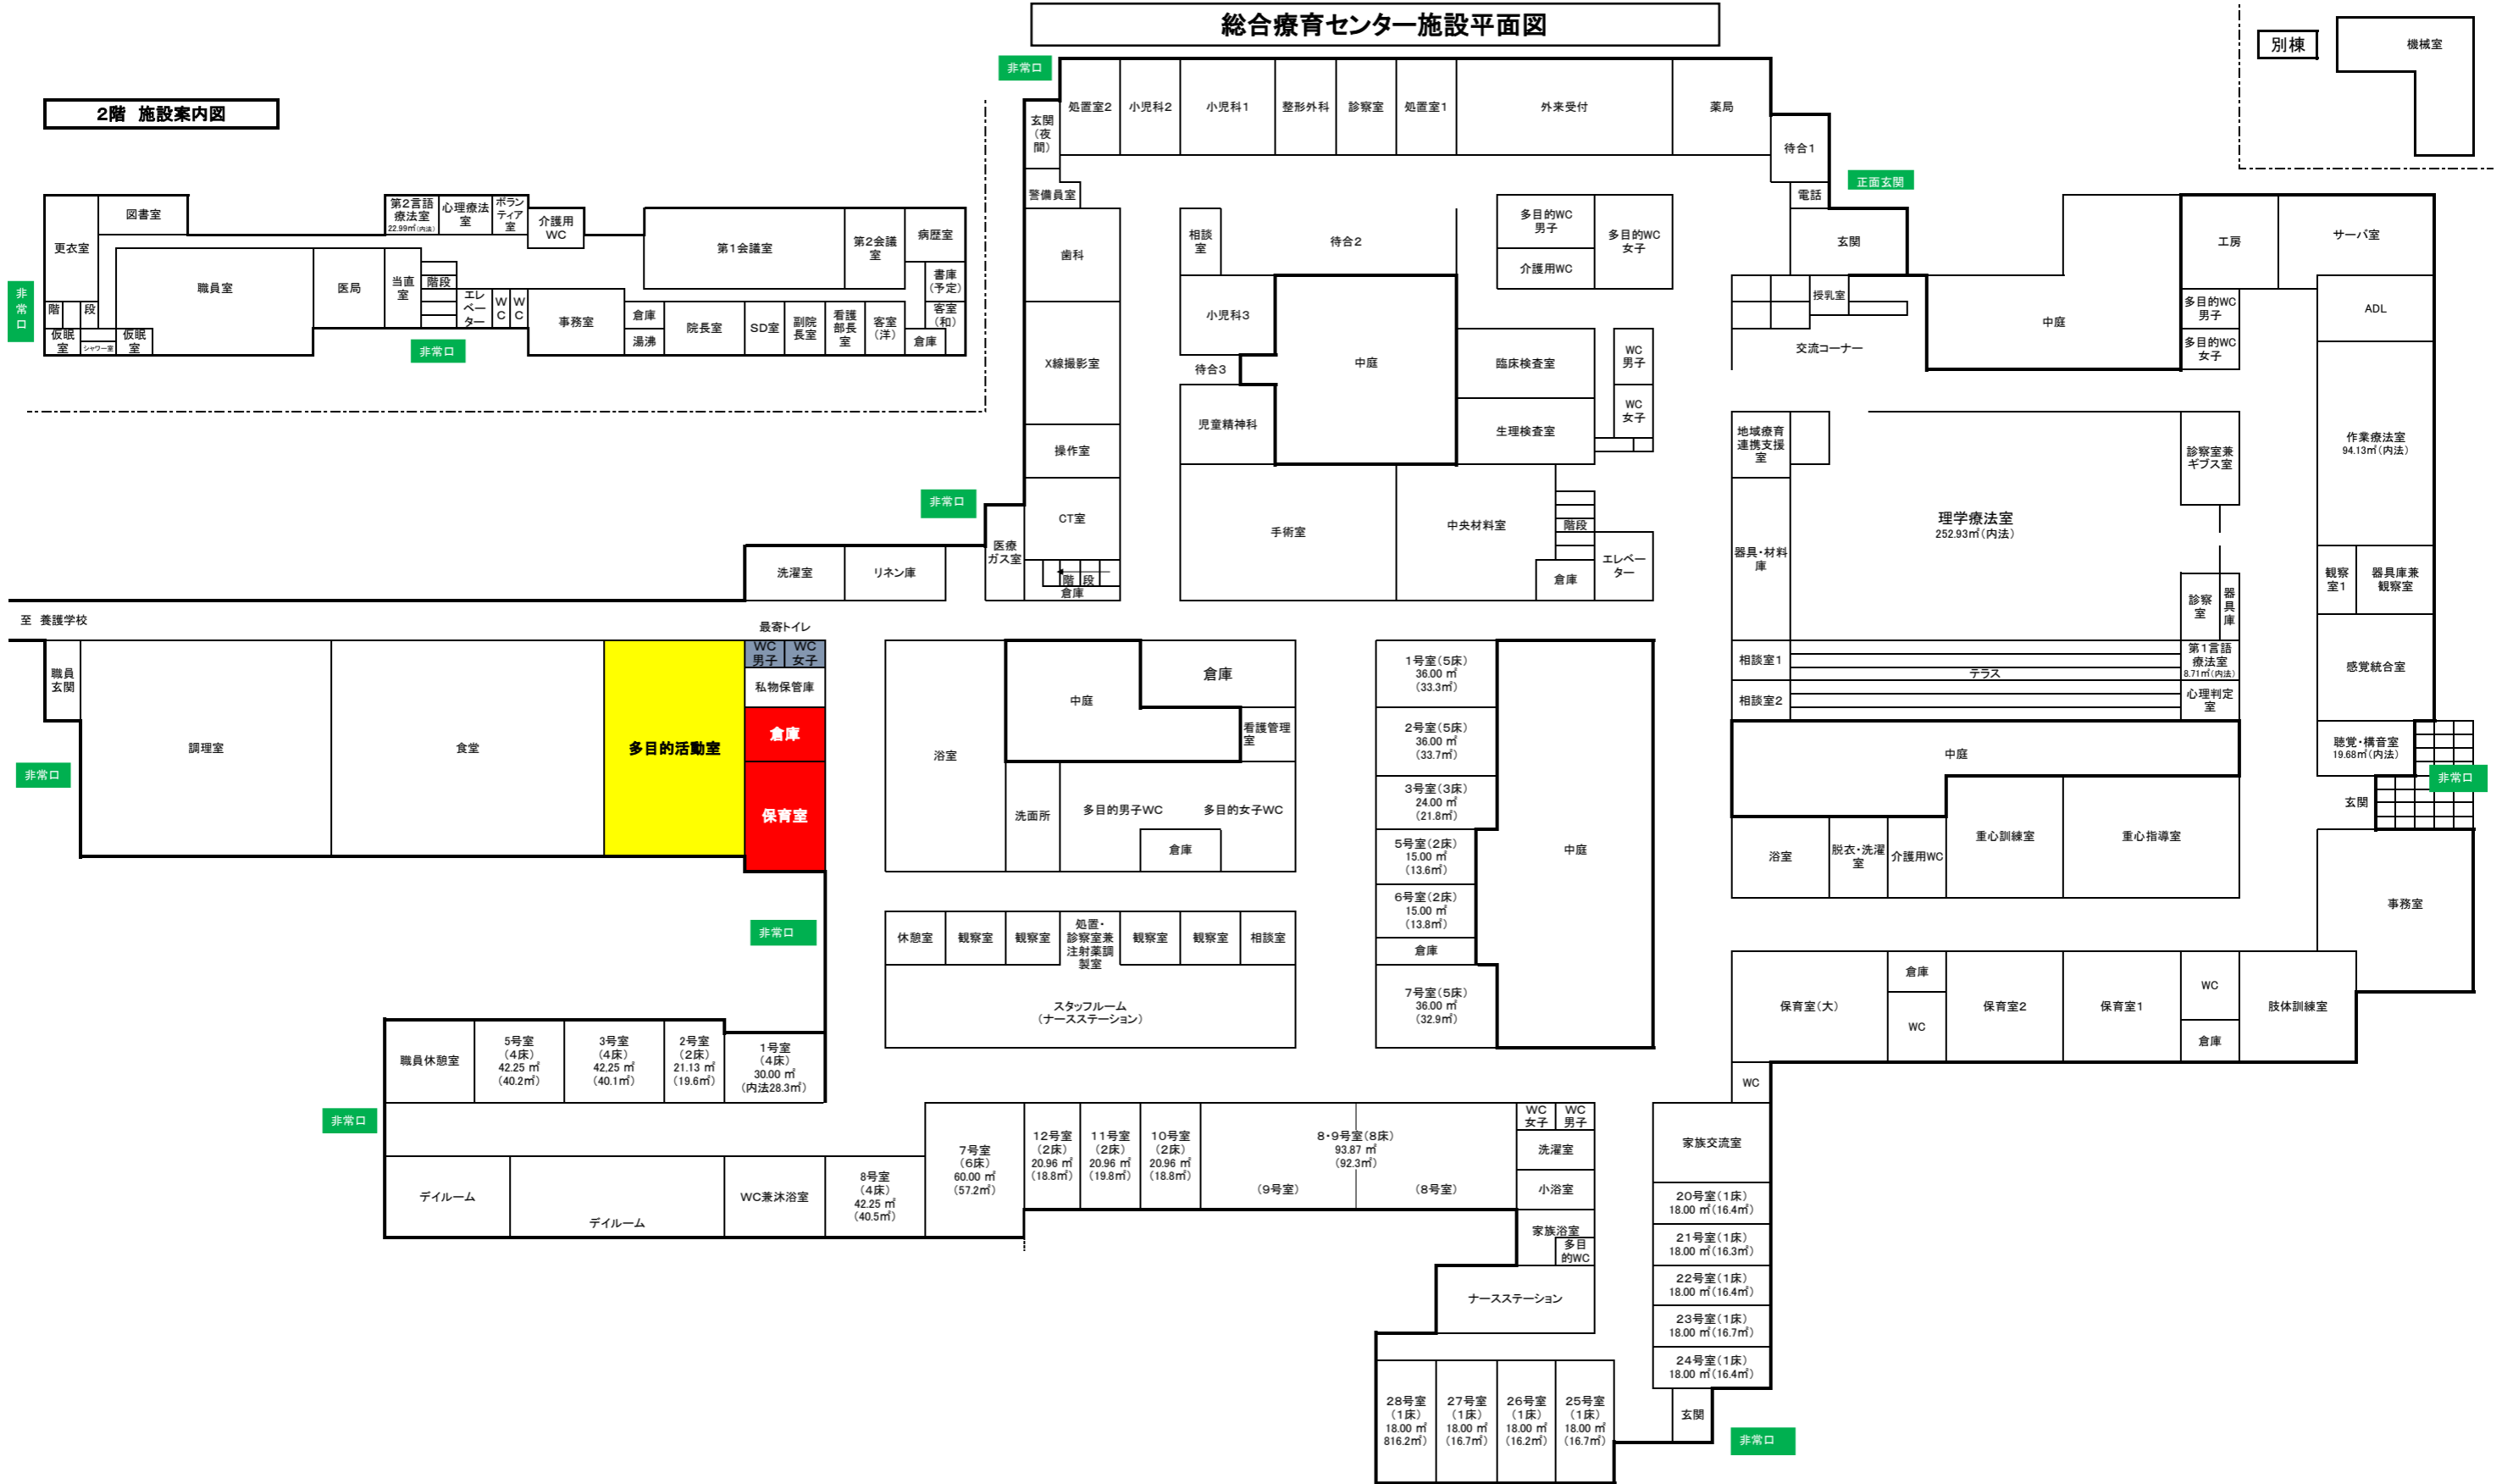

総合療育センター施設平面図

別棟 機械室

2階 施設案内図